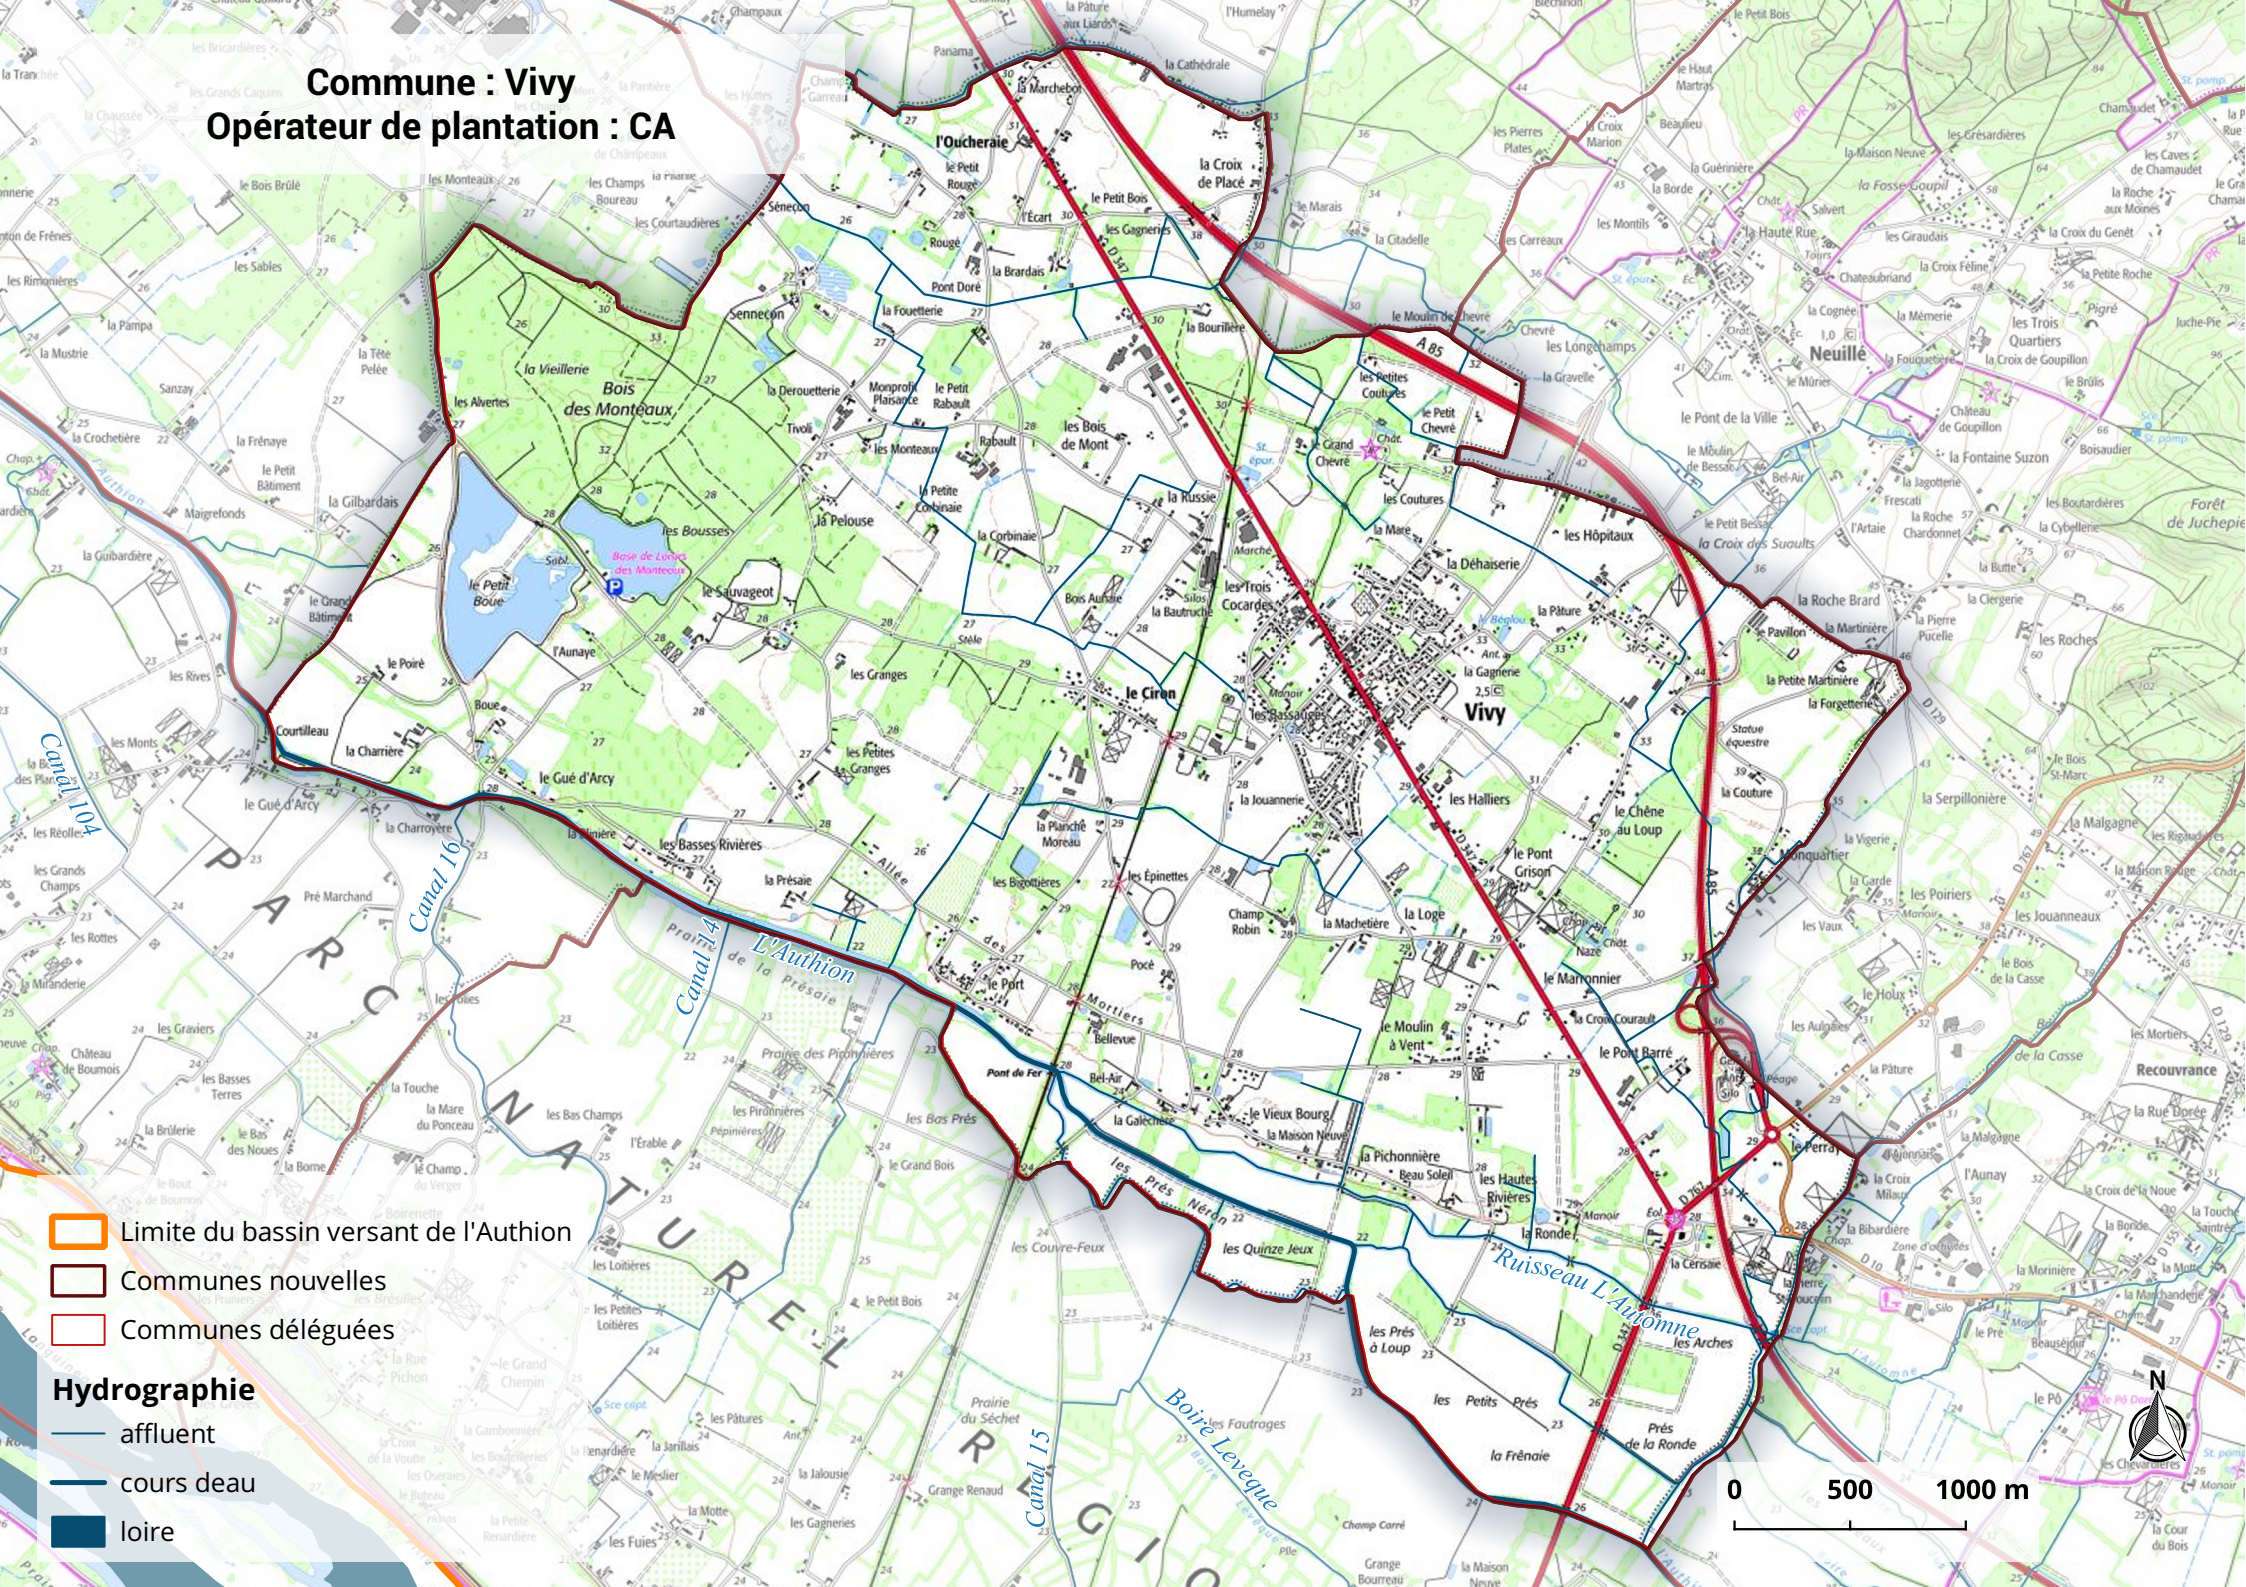

**Commune : Vivy**  
**Opérateur de plantation : CA**

-  Limite du bassin versant de l'Authion
-  Communes nouvelles
-  Communes déléguées

- Hydrographie**
-  affluent
  -  cours deau
  -  loire

0 500 1000 m