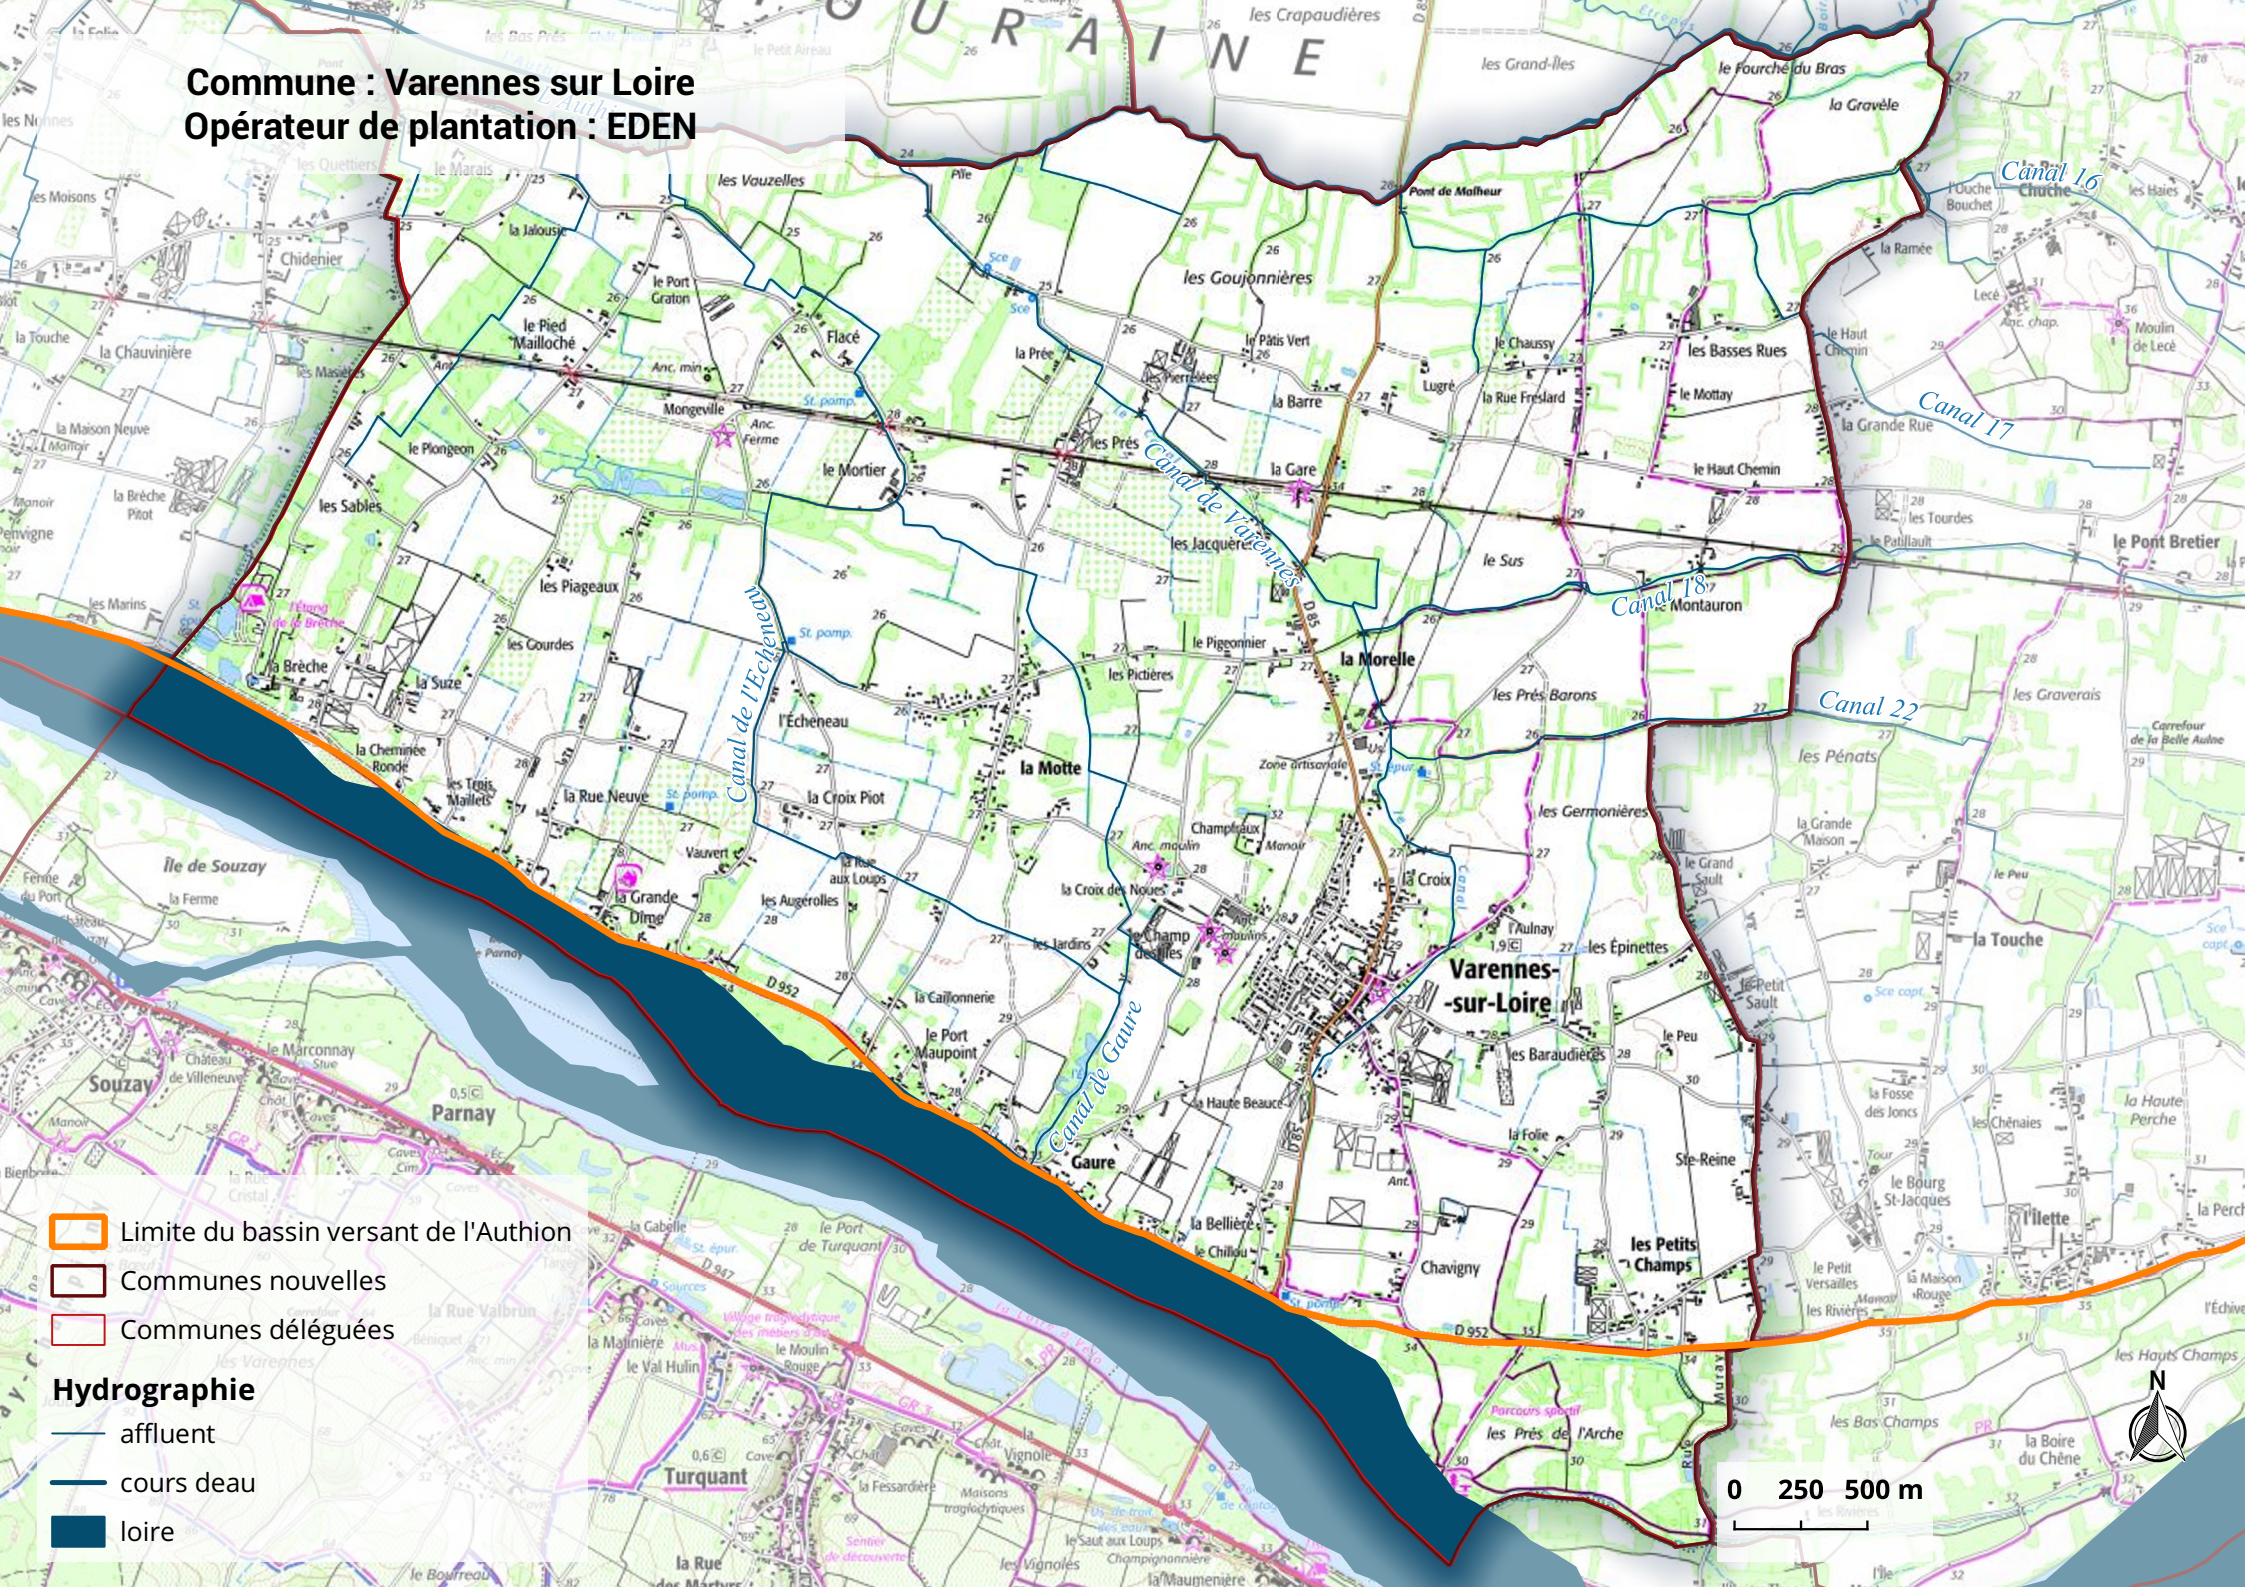

Commune : Varennes sur Loire
Opérateur de plantation : EDEN

- Limite du bassin versant de l'Authion
- Communes nouvelles
- Communes déléguées

Hydrographie

- affluent
- cours deau
- loire

0 250 500 m