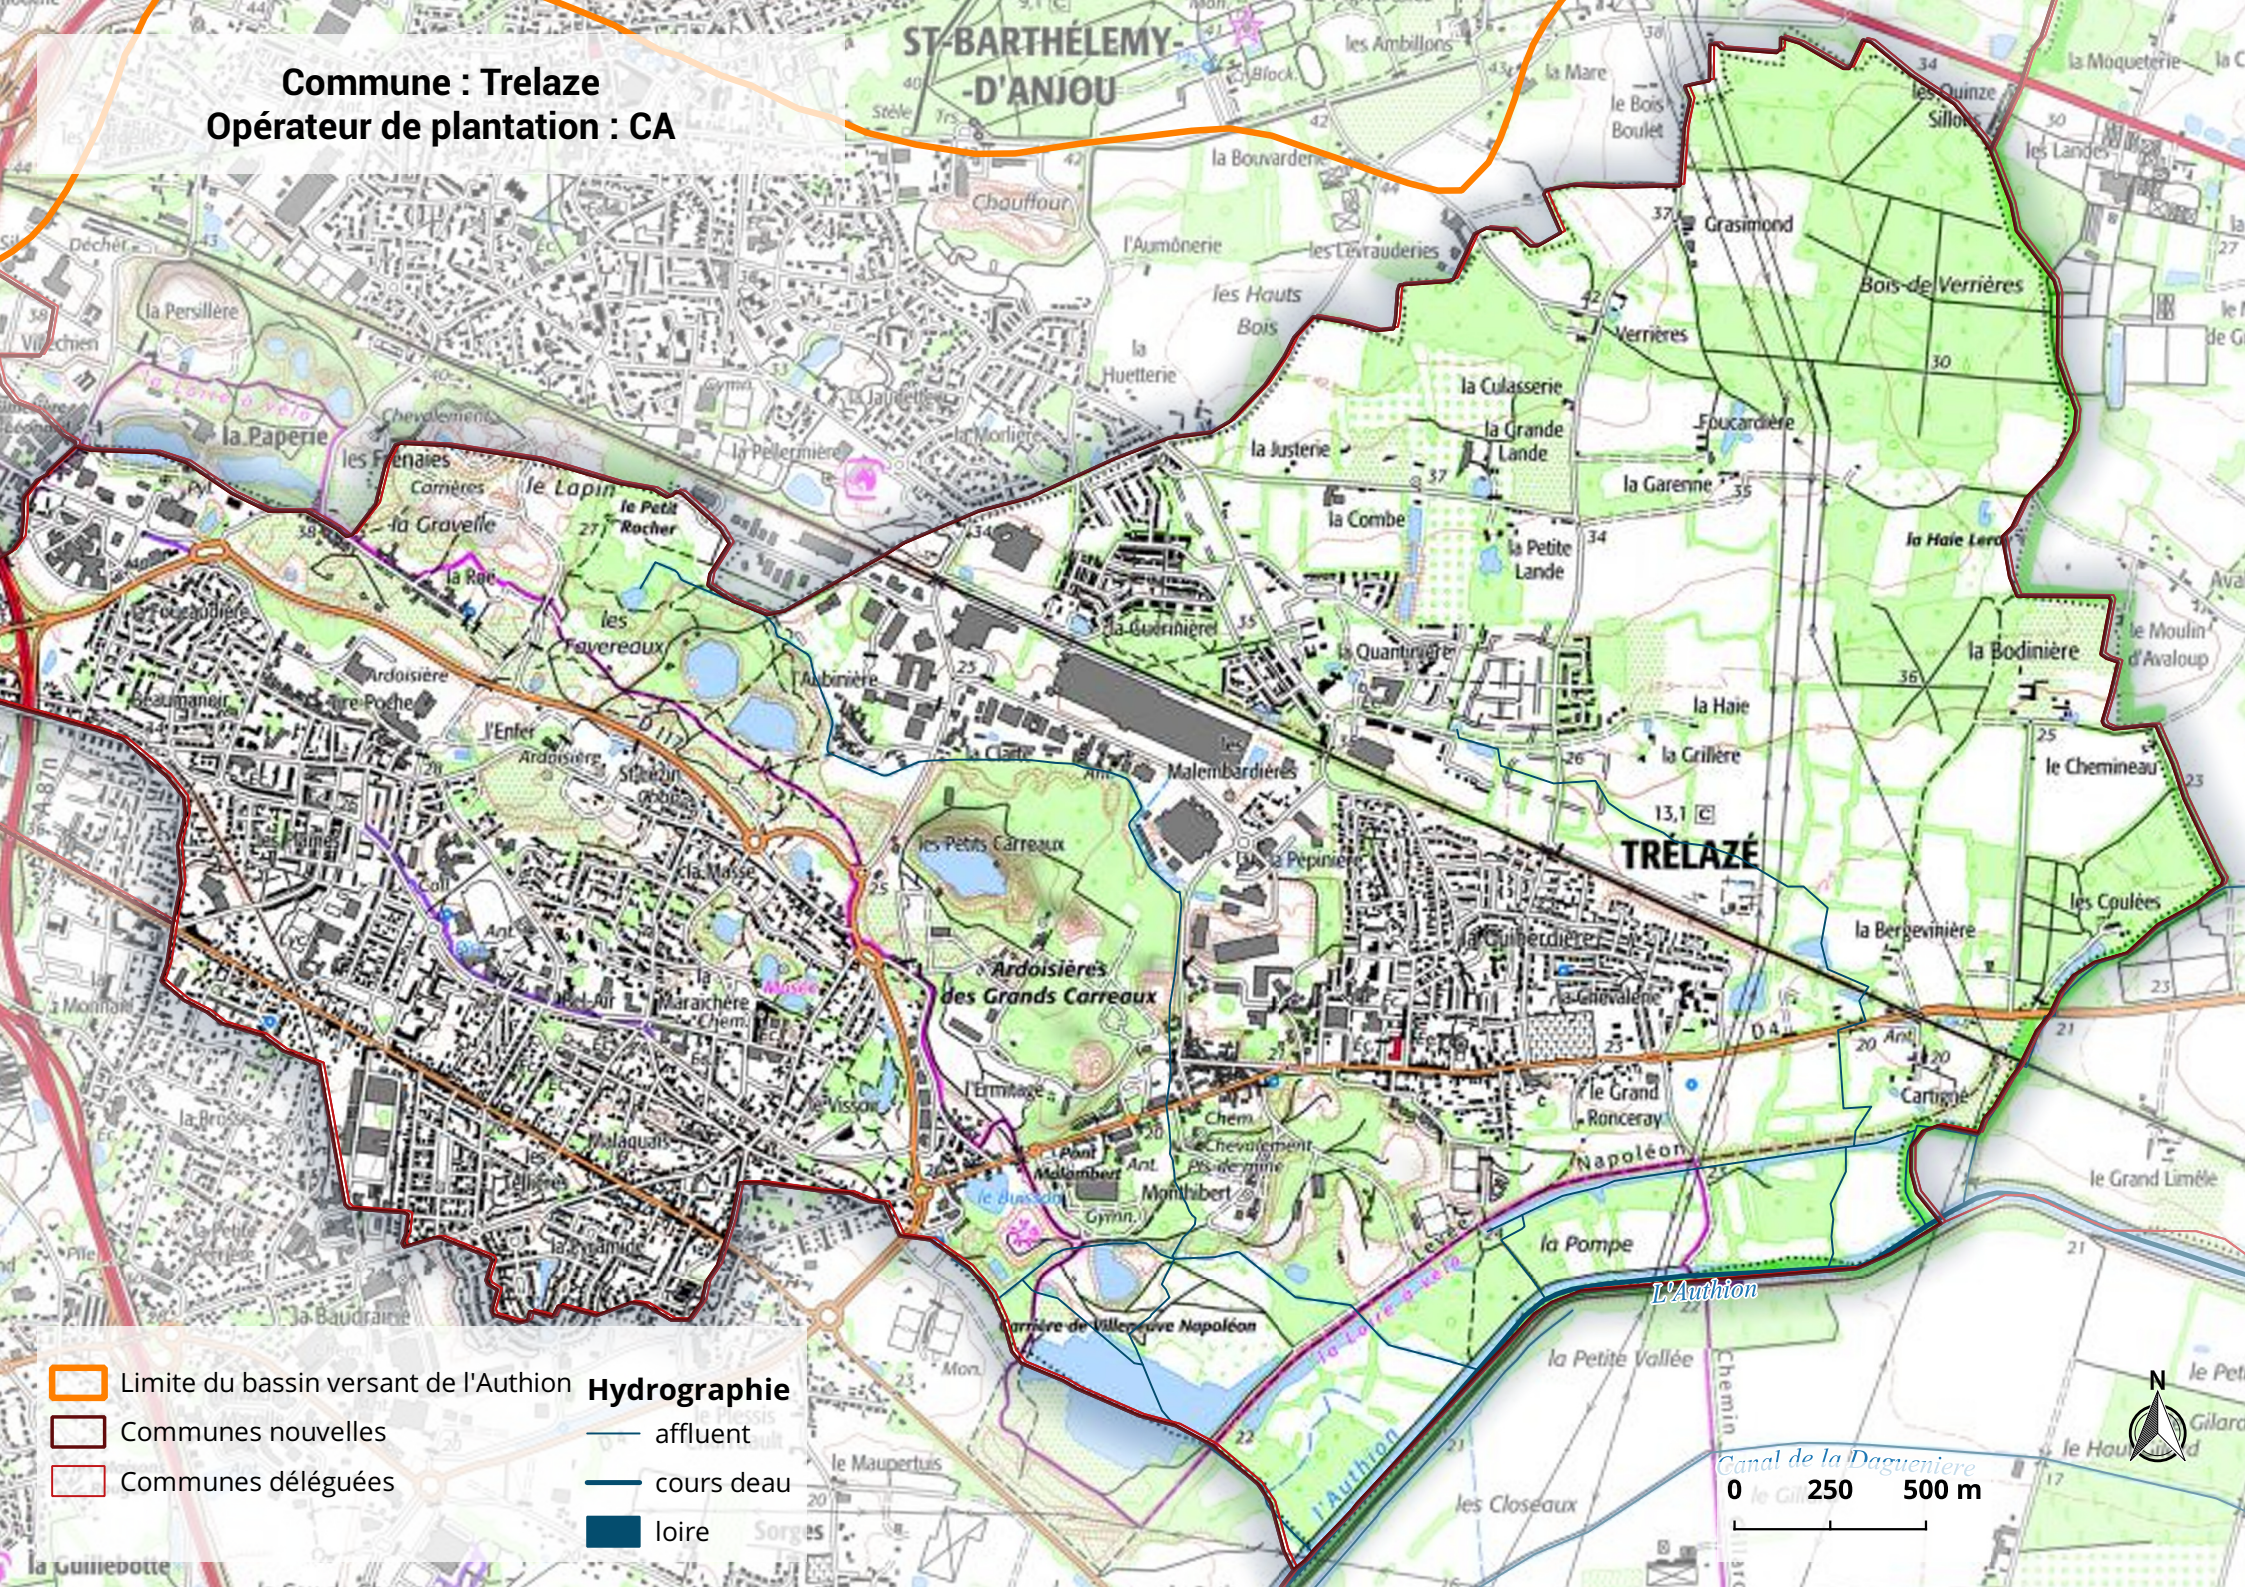

Commune : Trelaze
Opérateur de plantation : CA

- Limite du bassin versant de l'Authion
 - Communes nouvelles
 - Communes déléguées
- Hydrographie**
- affluent
 - cours deau
 - loire

0 250 500 m