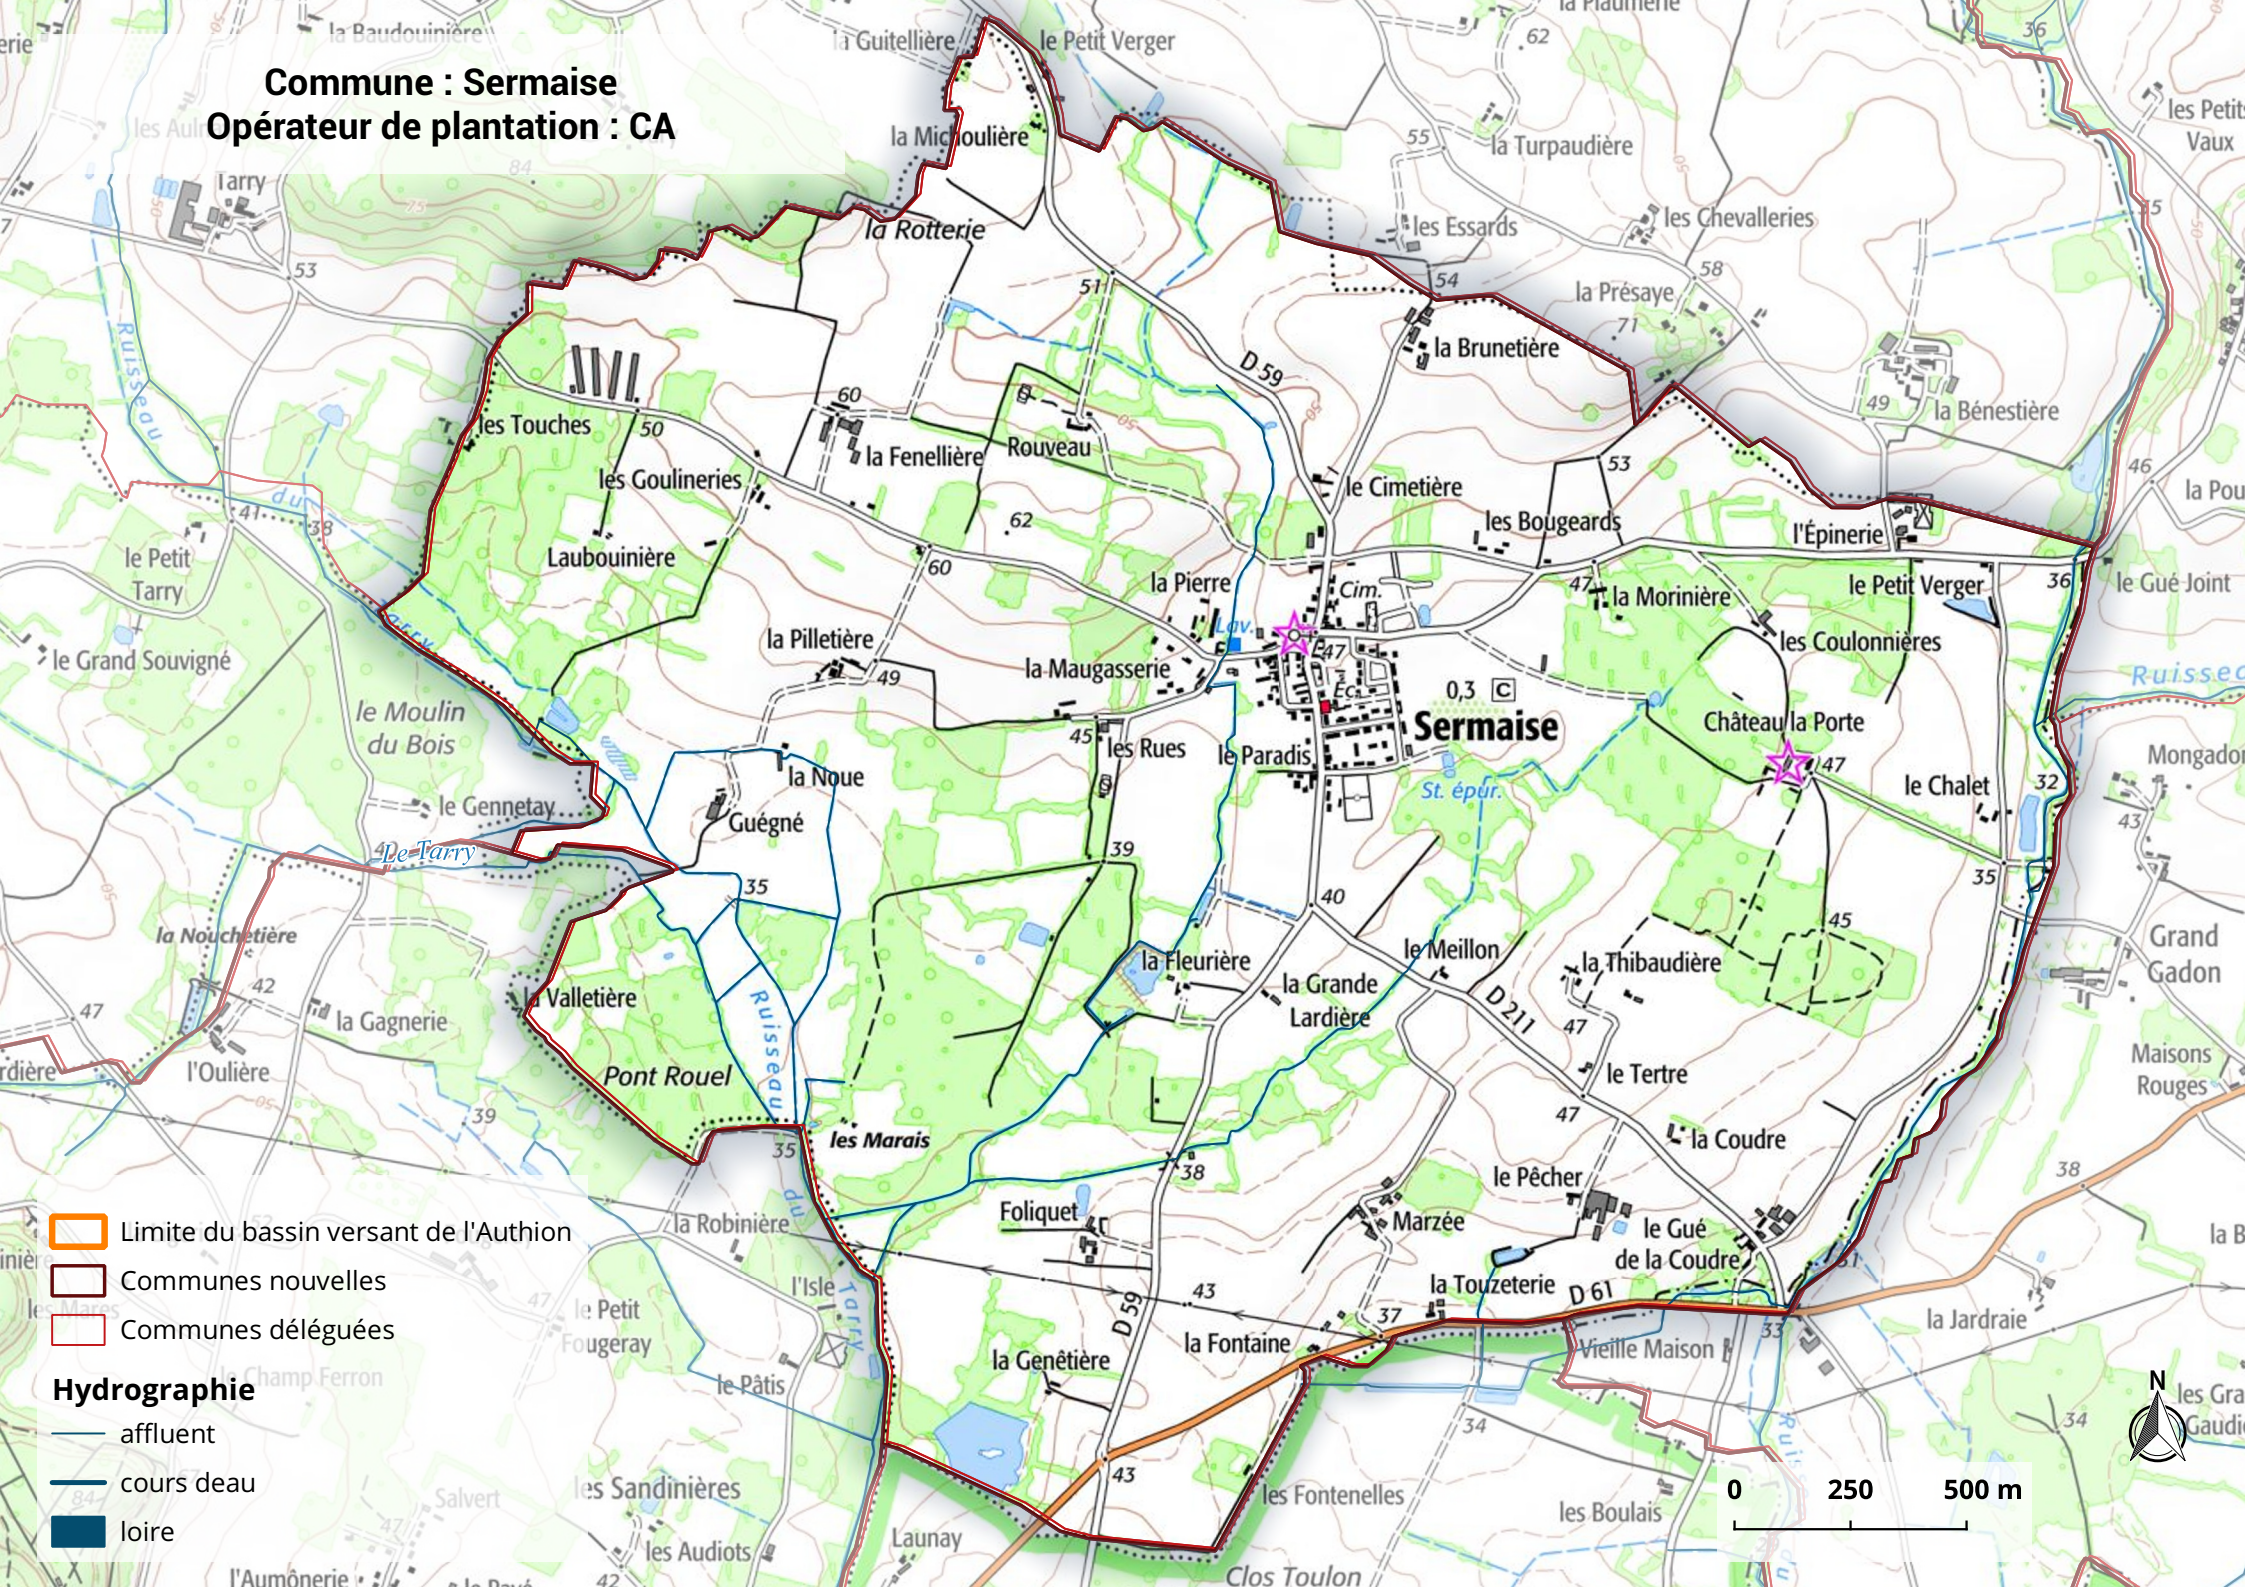

Commune : Sermaise
Opérateur de plantation : CA

- Limite du bassin versant de l'Authion
- Communes nouvelles
- Communes déléguées

Hydrographie

- affluent
- cours deau
- loire

0 250 500 m