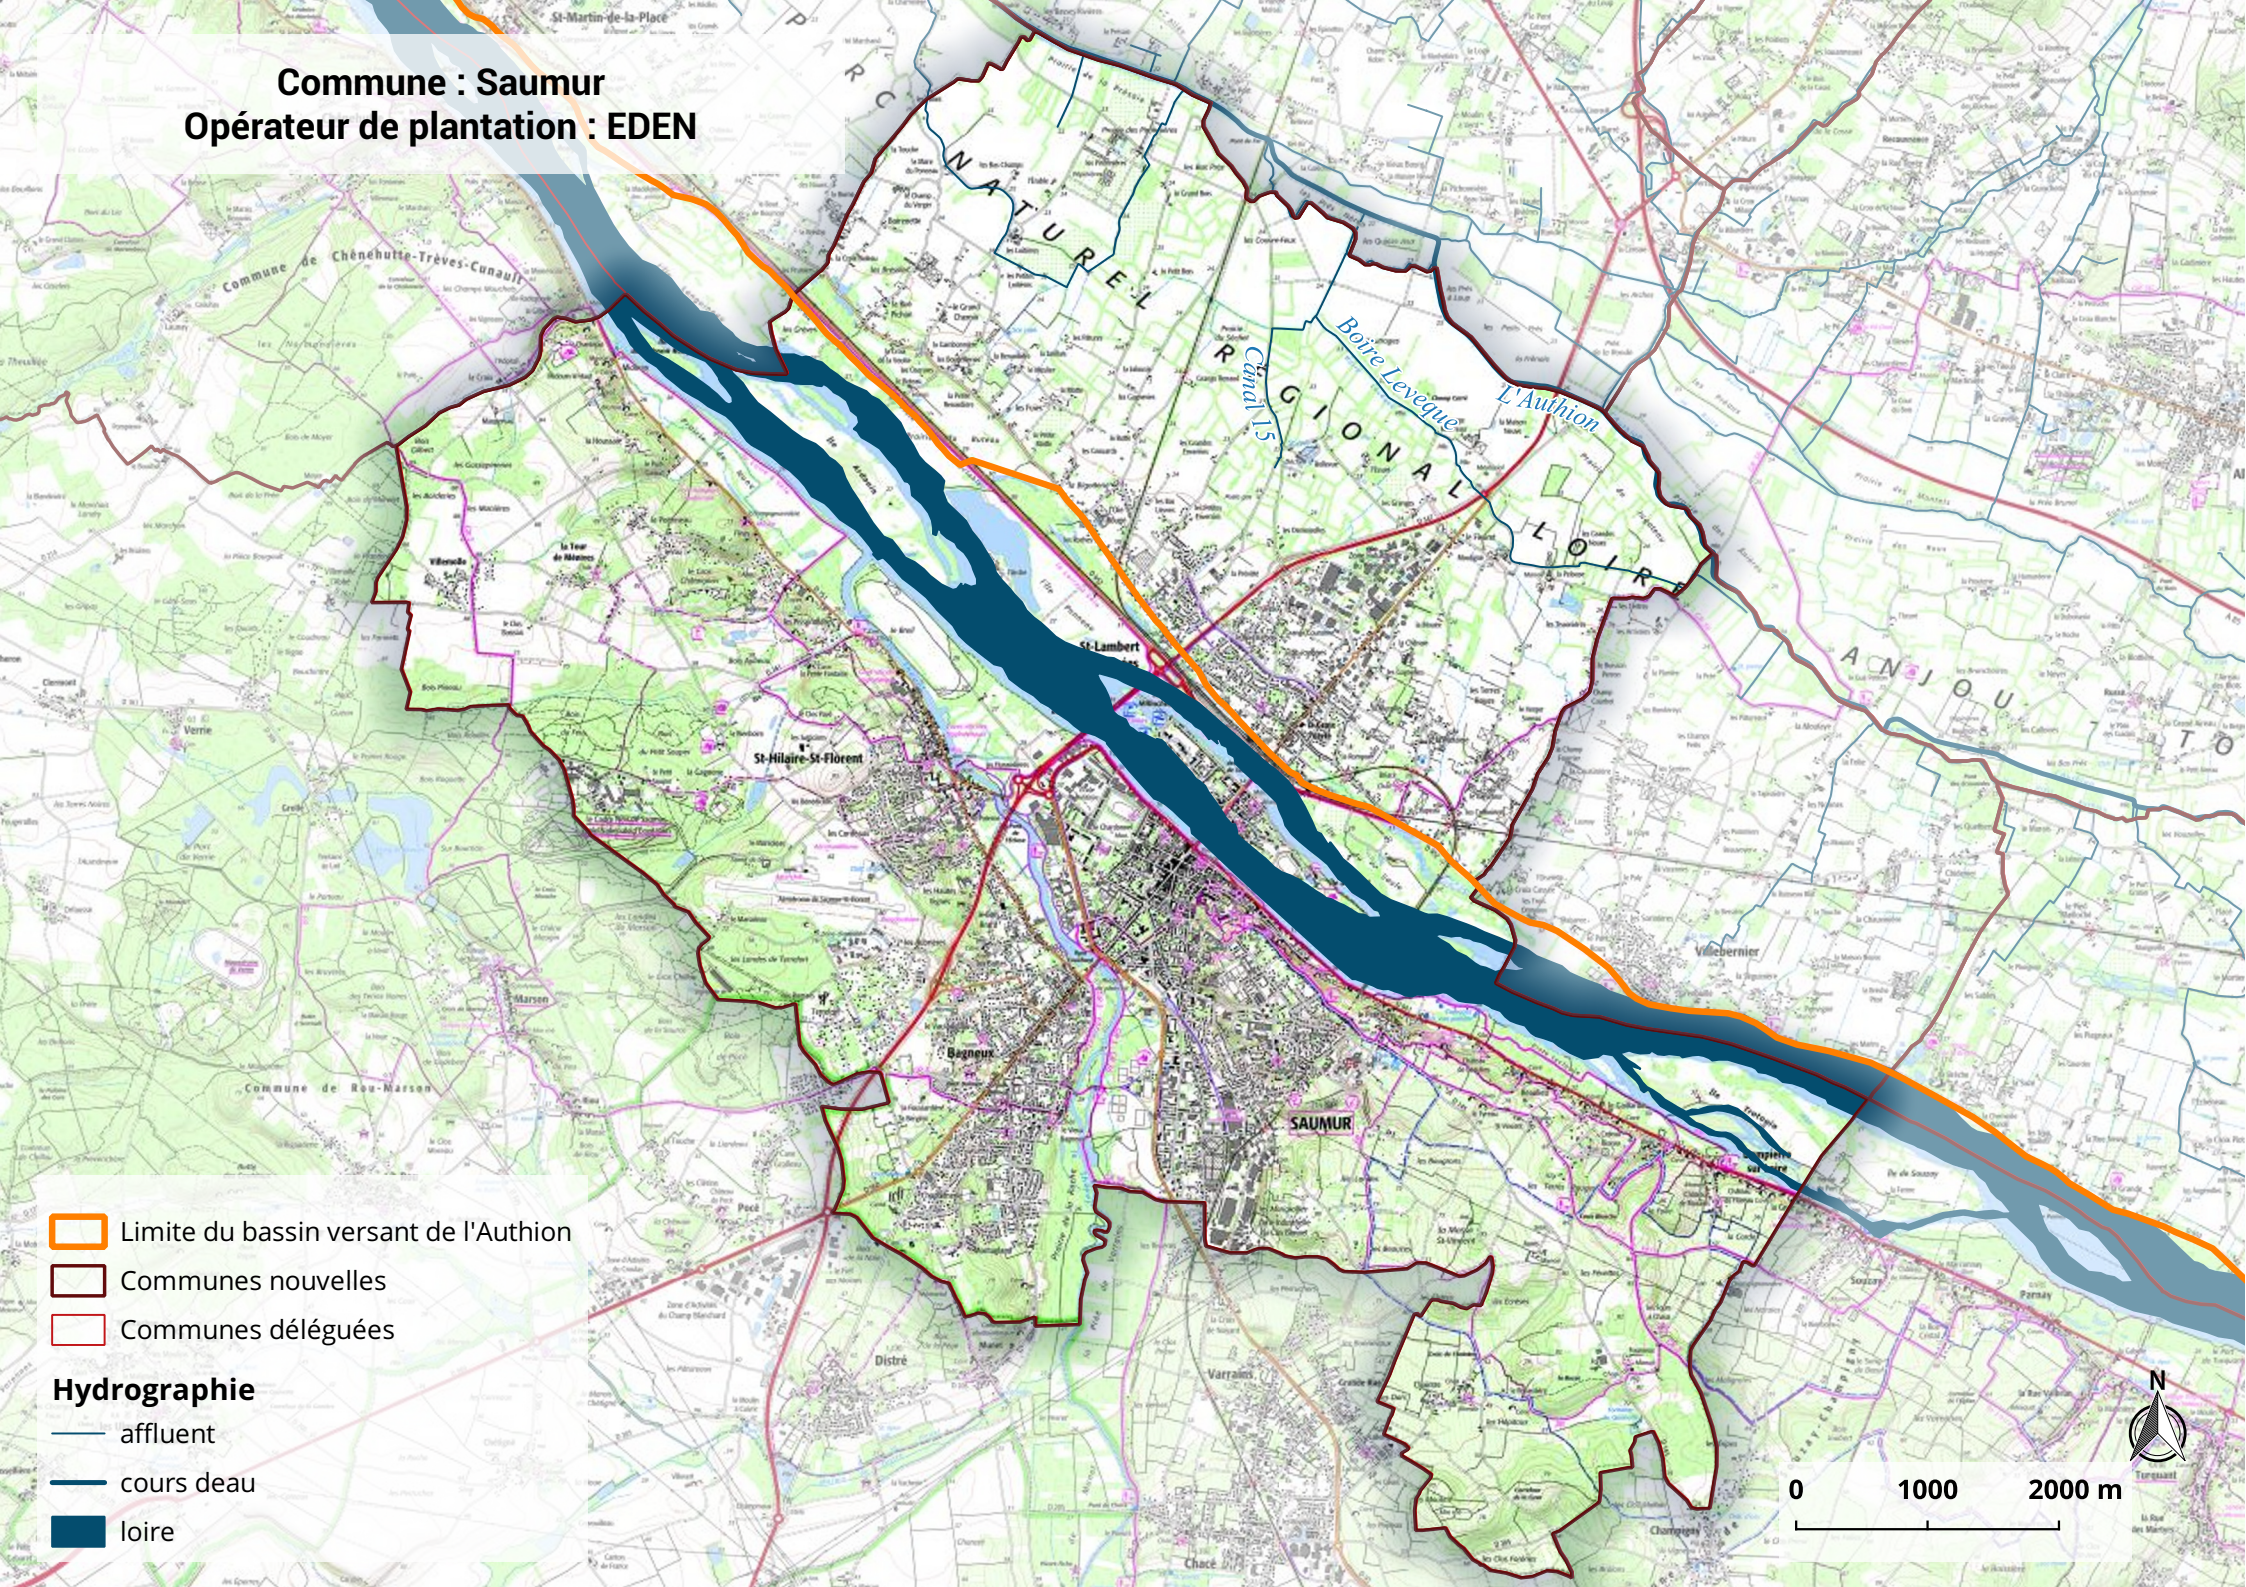

**Commune : Saumur**  
**Opérateur de plantation : EDEN**

-  Limite du bassin versant de l'Authion
-  Communes nouvelles
-  Communes déléguées

**Hydrographie**

-  affluent
-  cours deau
-  loire