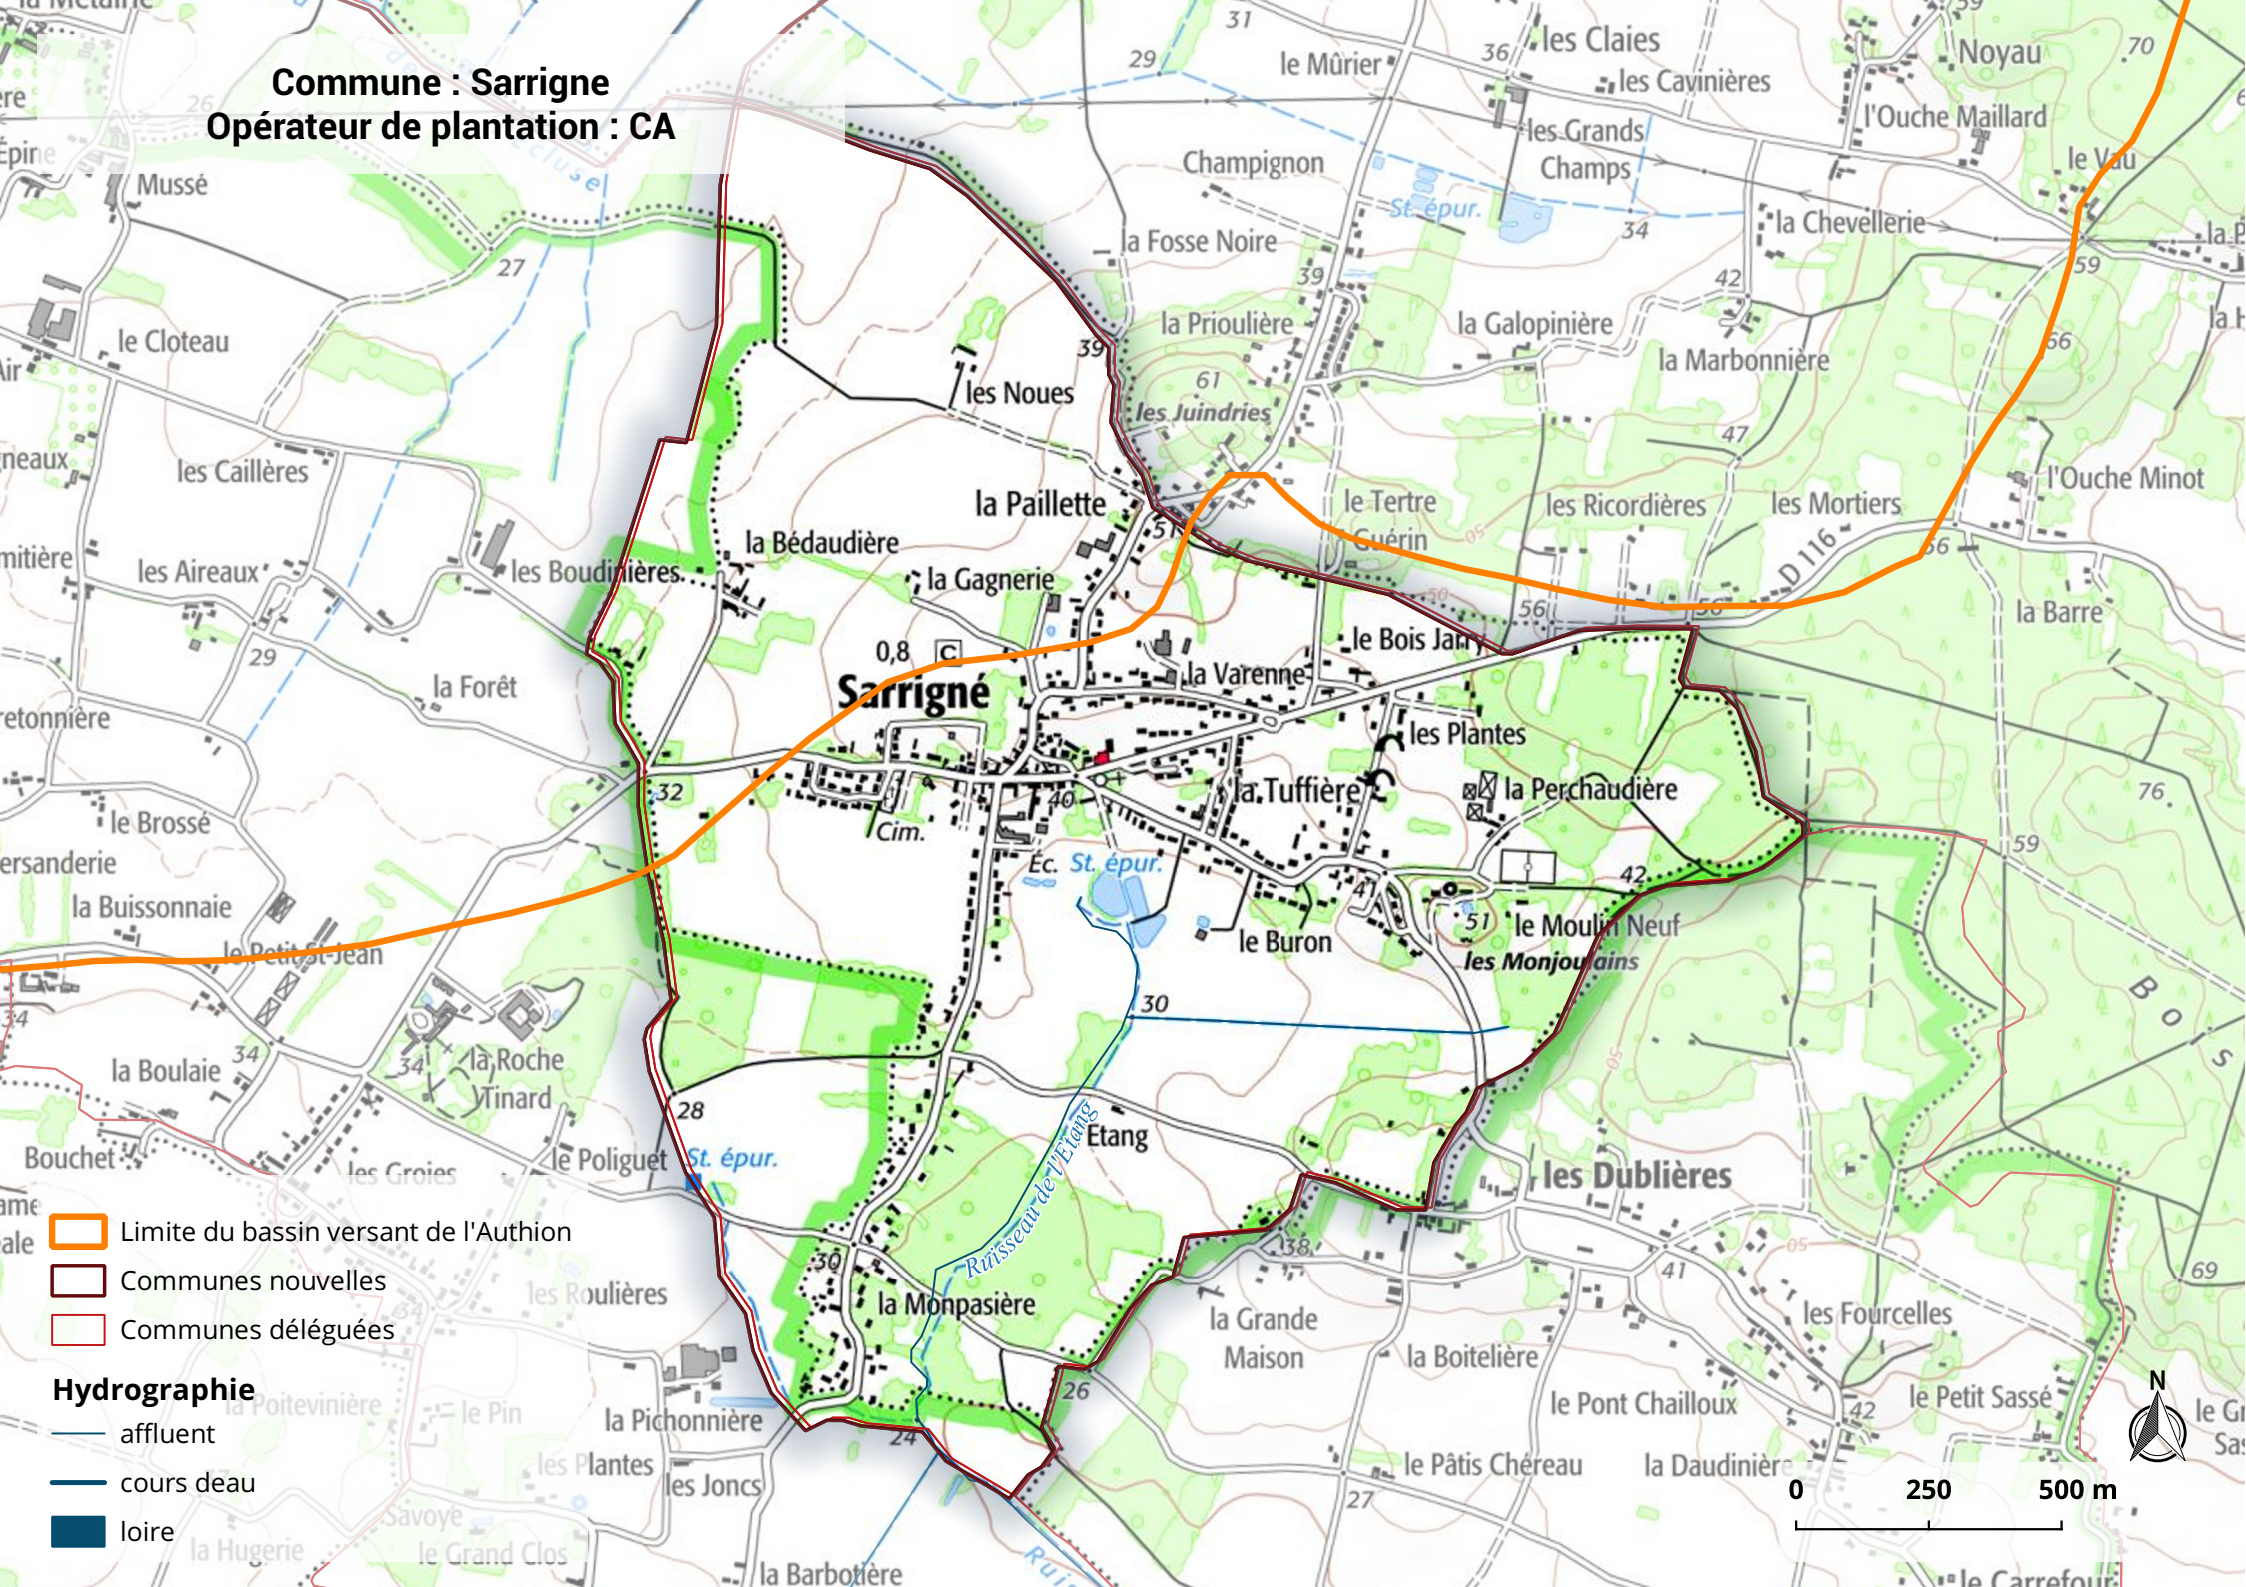

Commune : Sarrigné
Opérateur de plantation : CA

-  Limite du bassin versant de l'Authion
-  Communes nouvelles
-  Communes déléguées

Hydrographie

-  affluent
-  cours deau
-  Loire