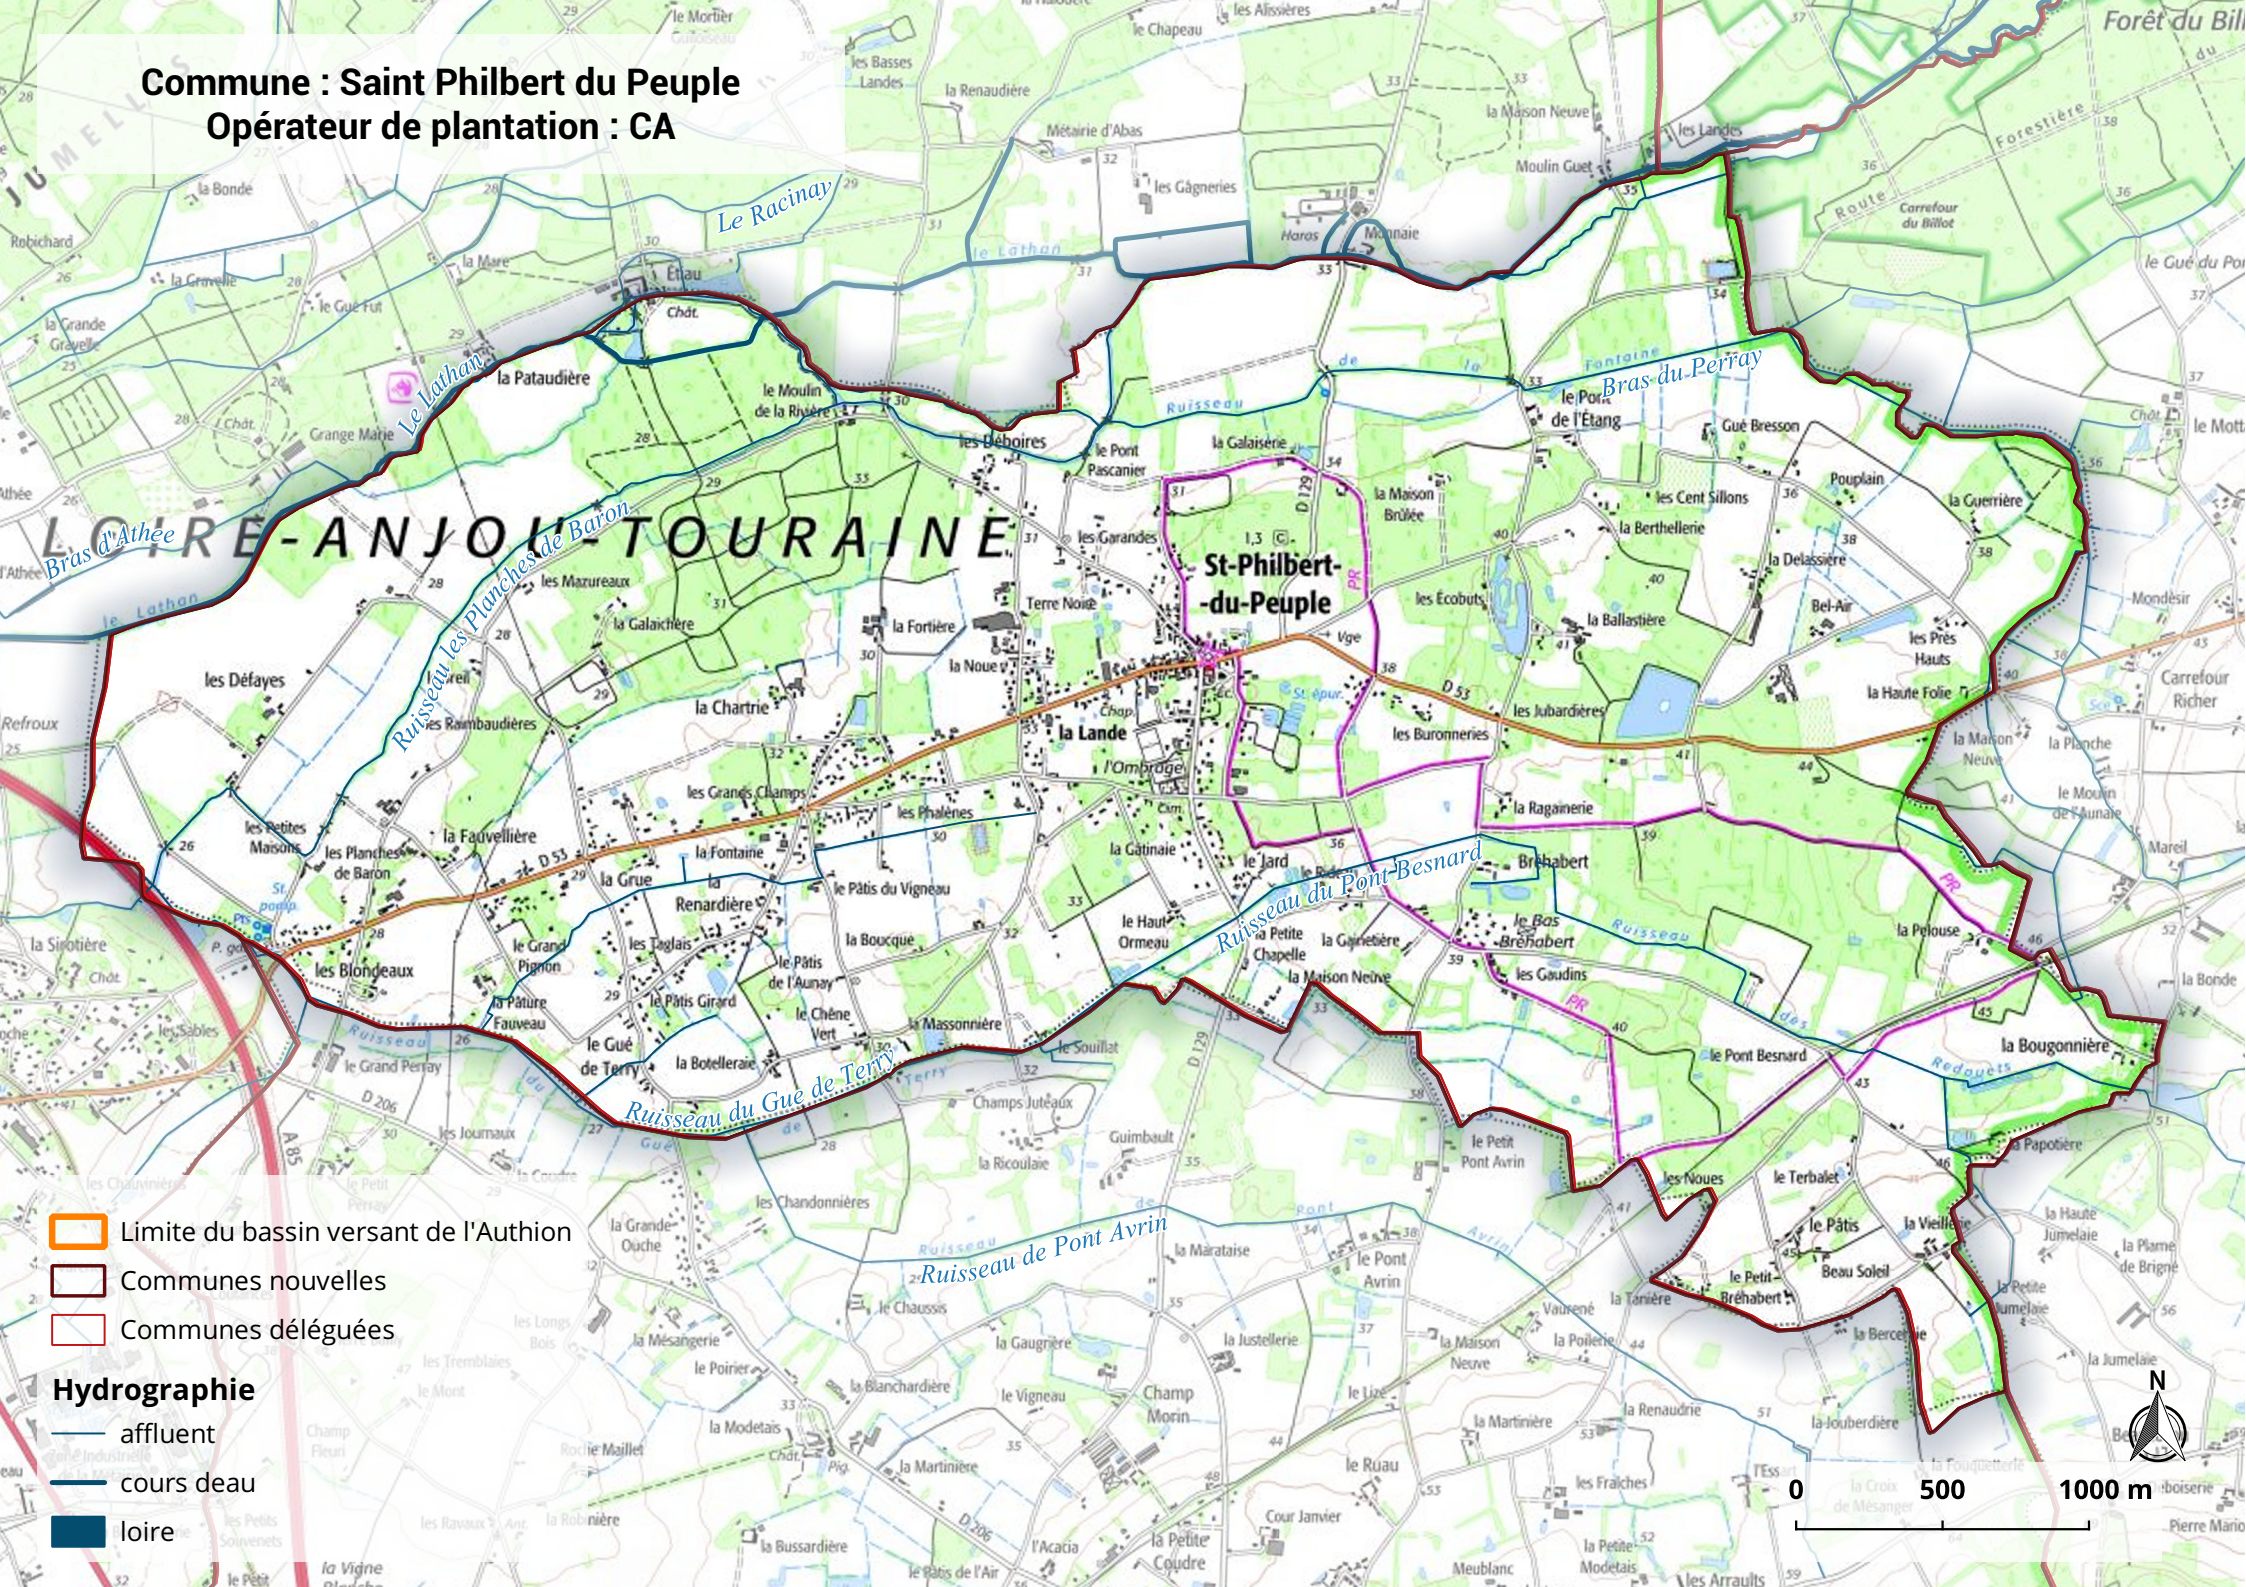

Commune : Saint Philbert du Peuple
Opérateur de plantation : CA

- Limite du bassin versant de l'Authion
- Communes nouvelles
- Communes déléguées

- Hydrographie**
- affluent
 - cours deau
 - loire

0 500 1000 m