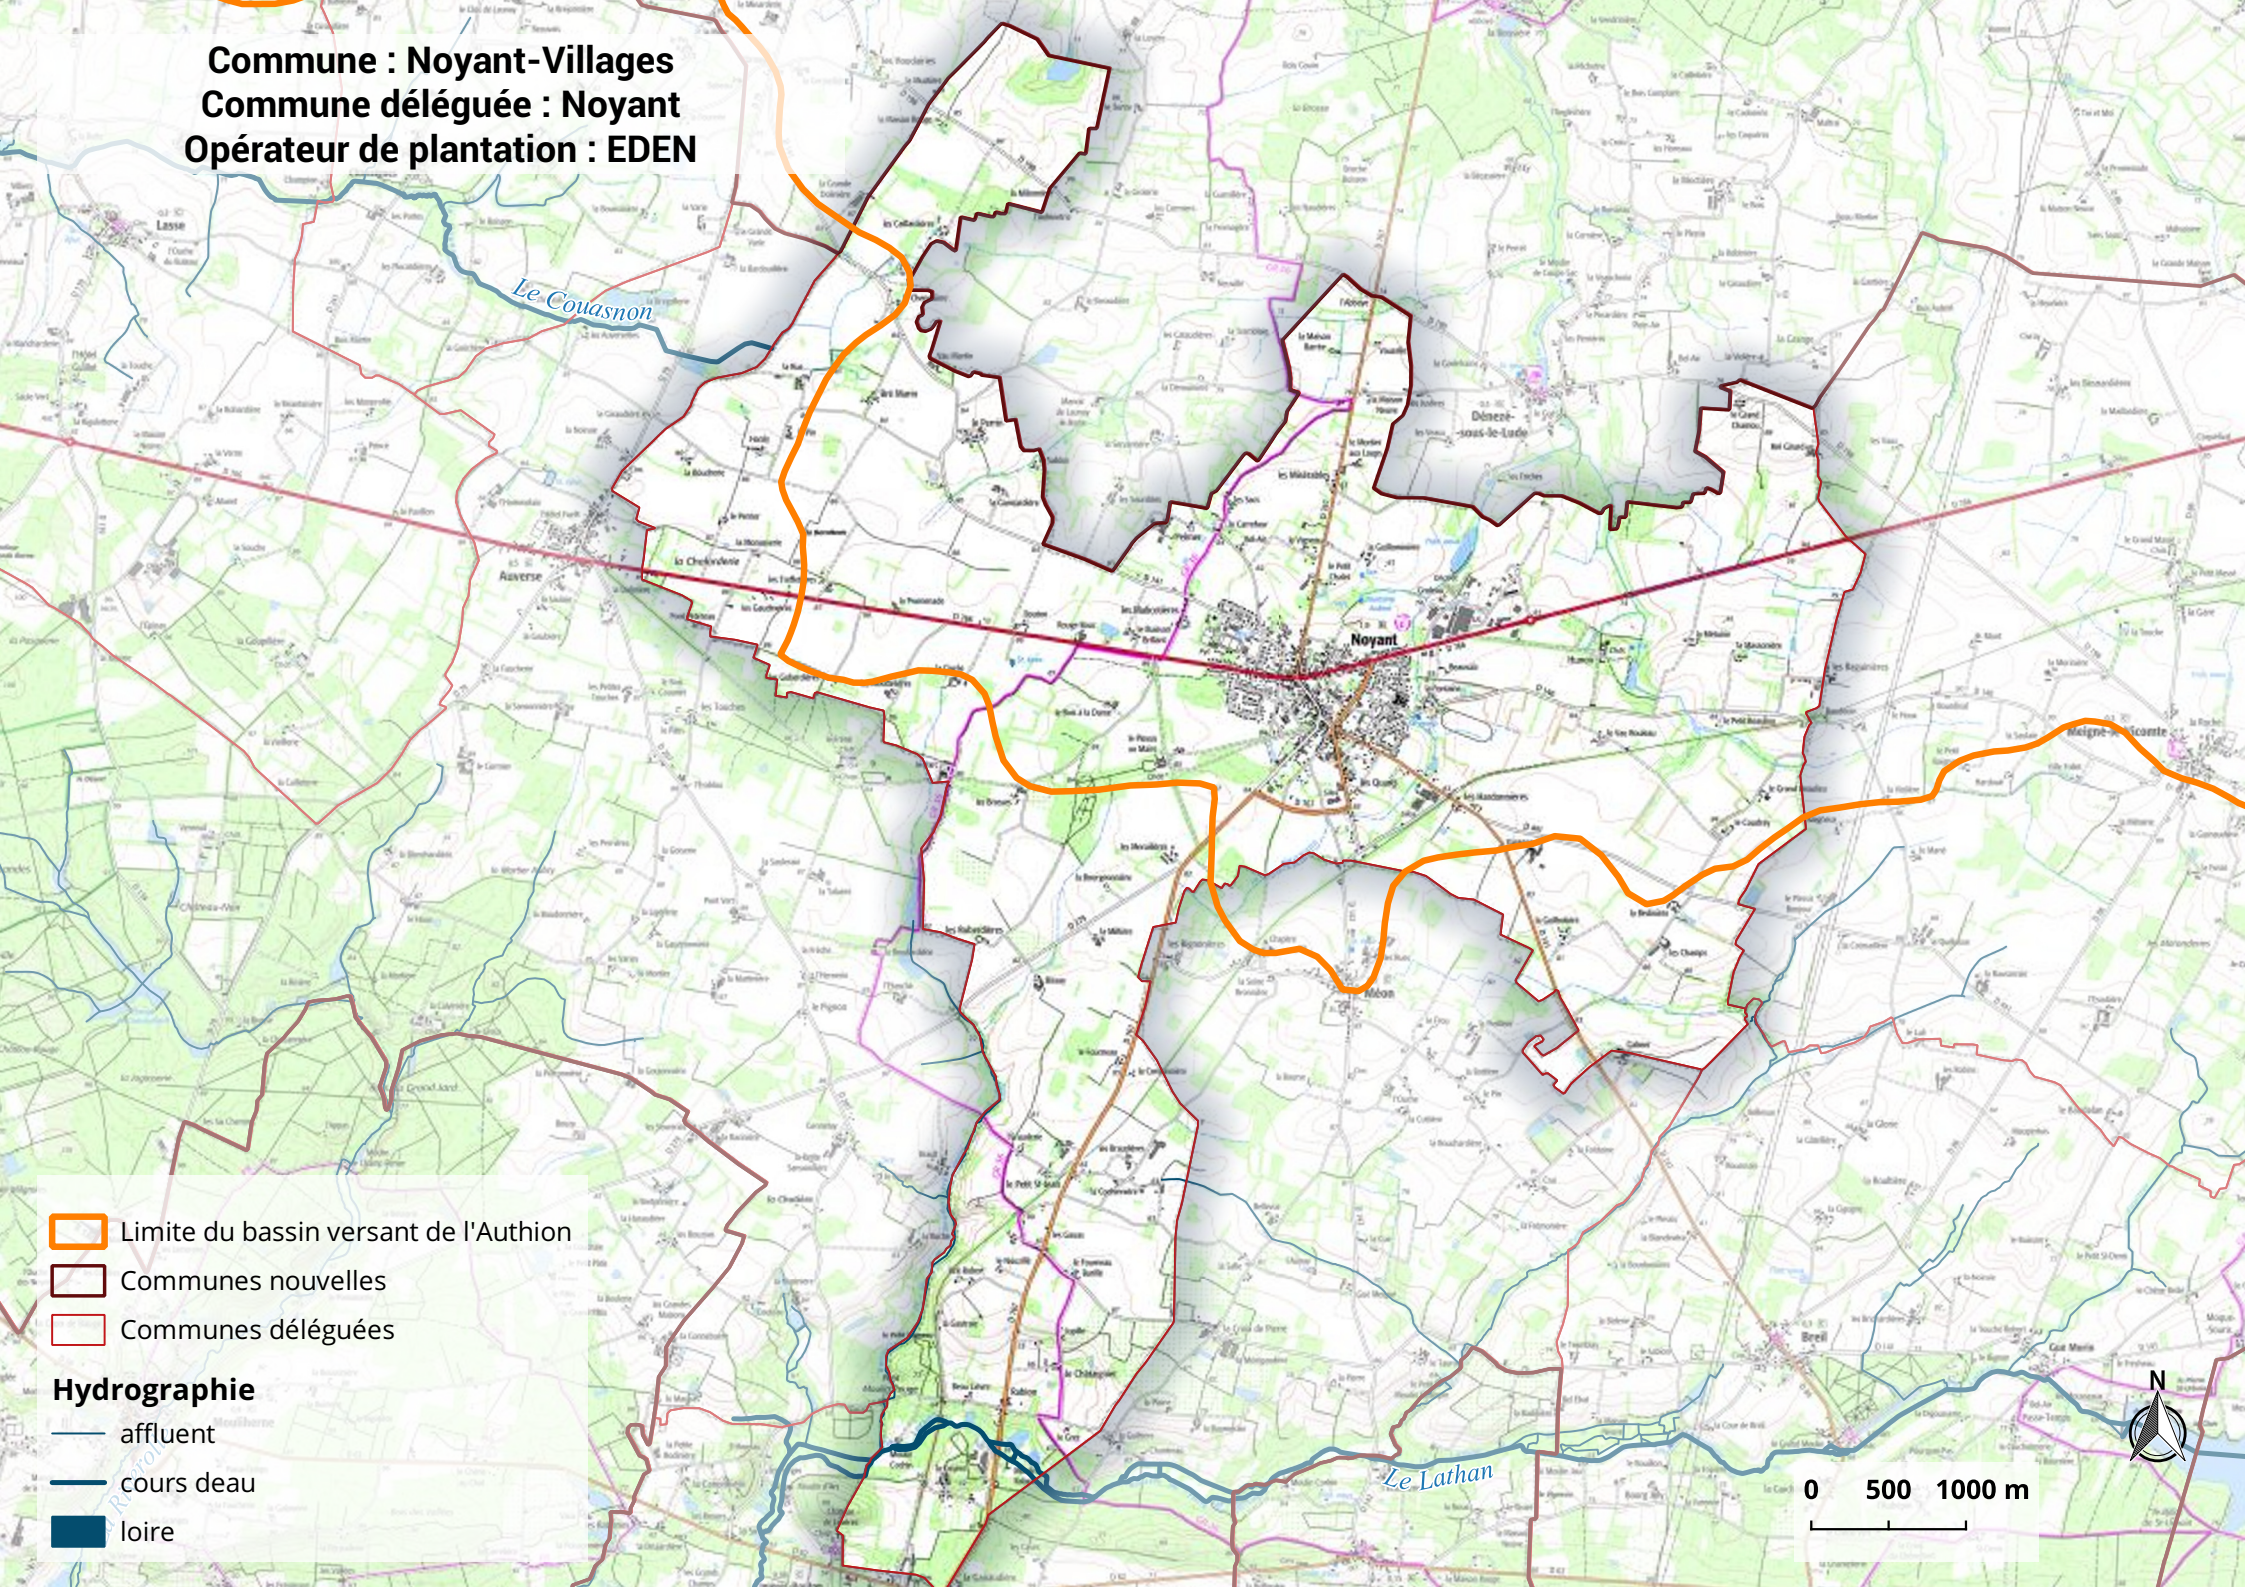

Commune : Noyant-Villages
Commune déléguée : Noyant
Opérateur de plantation : EDEN

-  Limite du bassin versant de l'Authion
-  Communes nouvelles
-  Communes déléguées

Hydrographie

-  affluent
-  cours deau
-  loire

0 500 1000 m