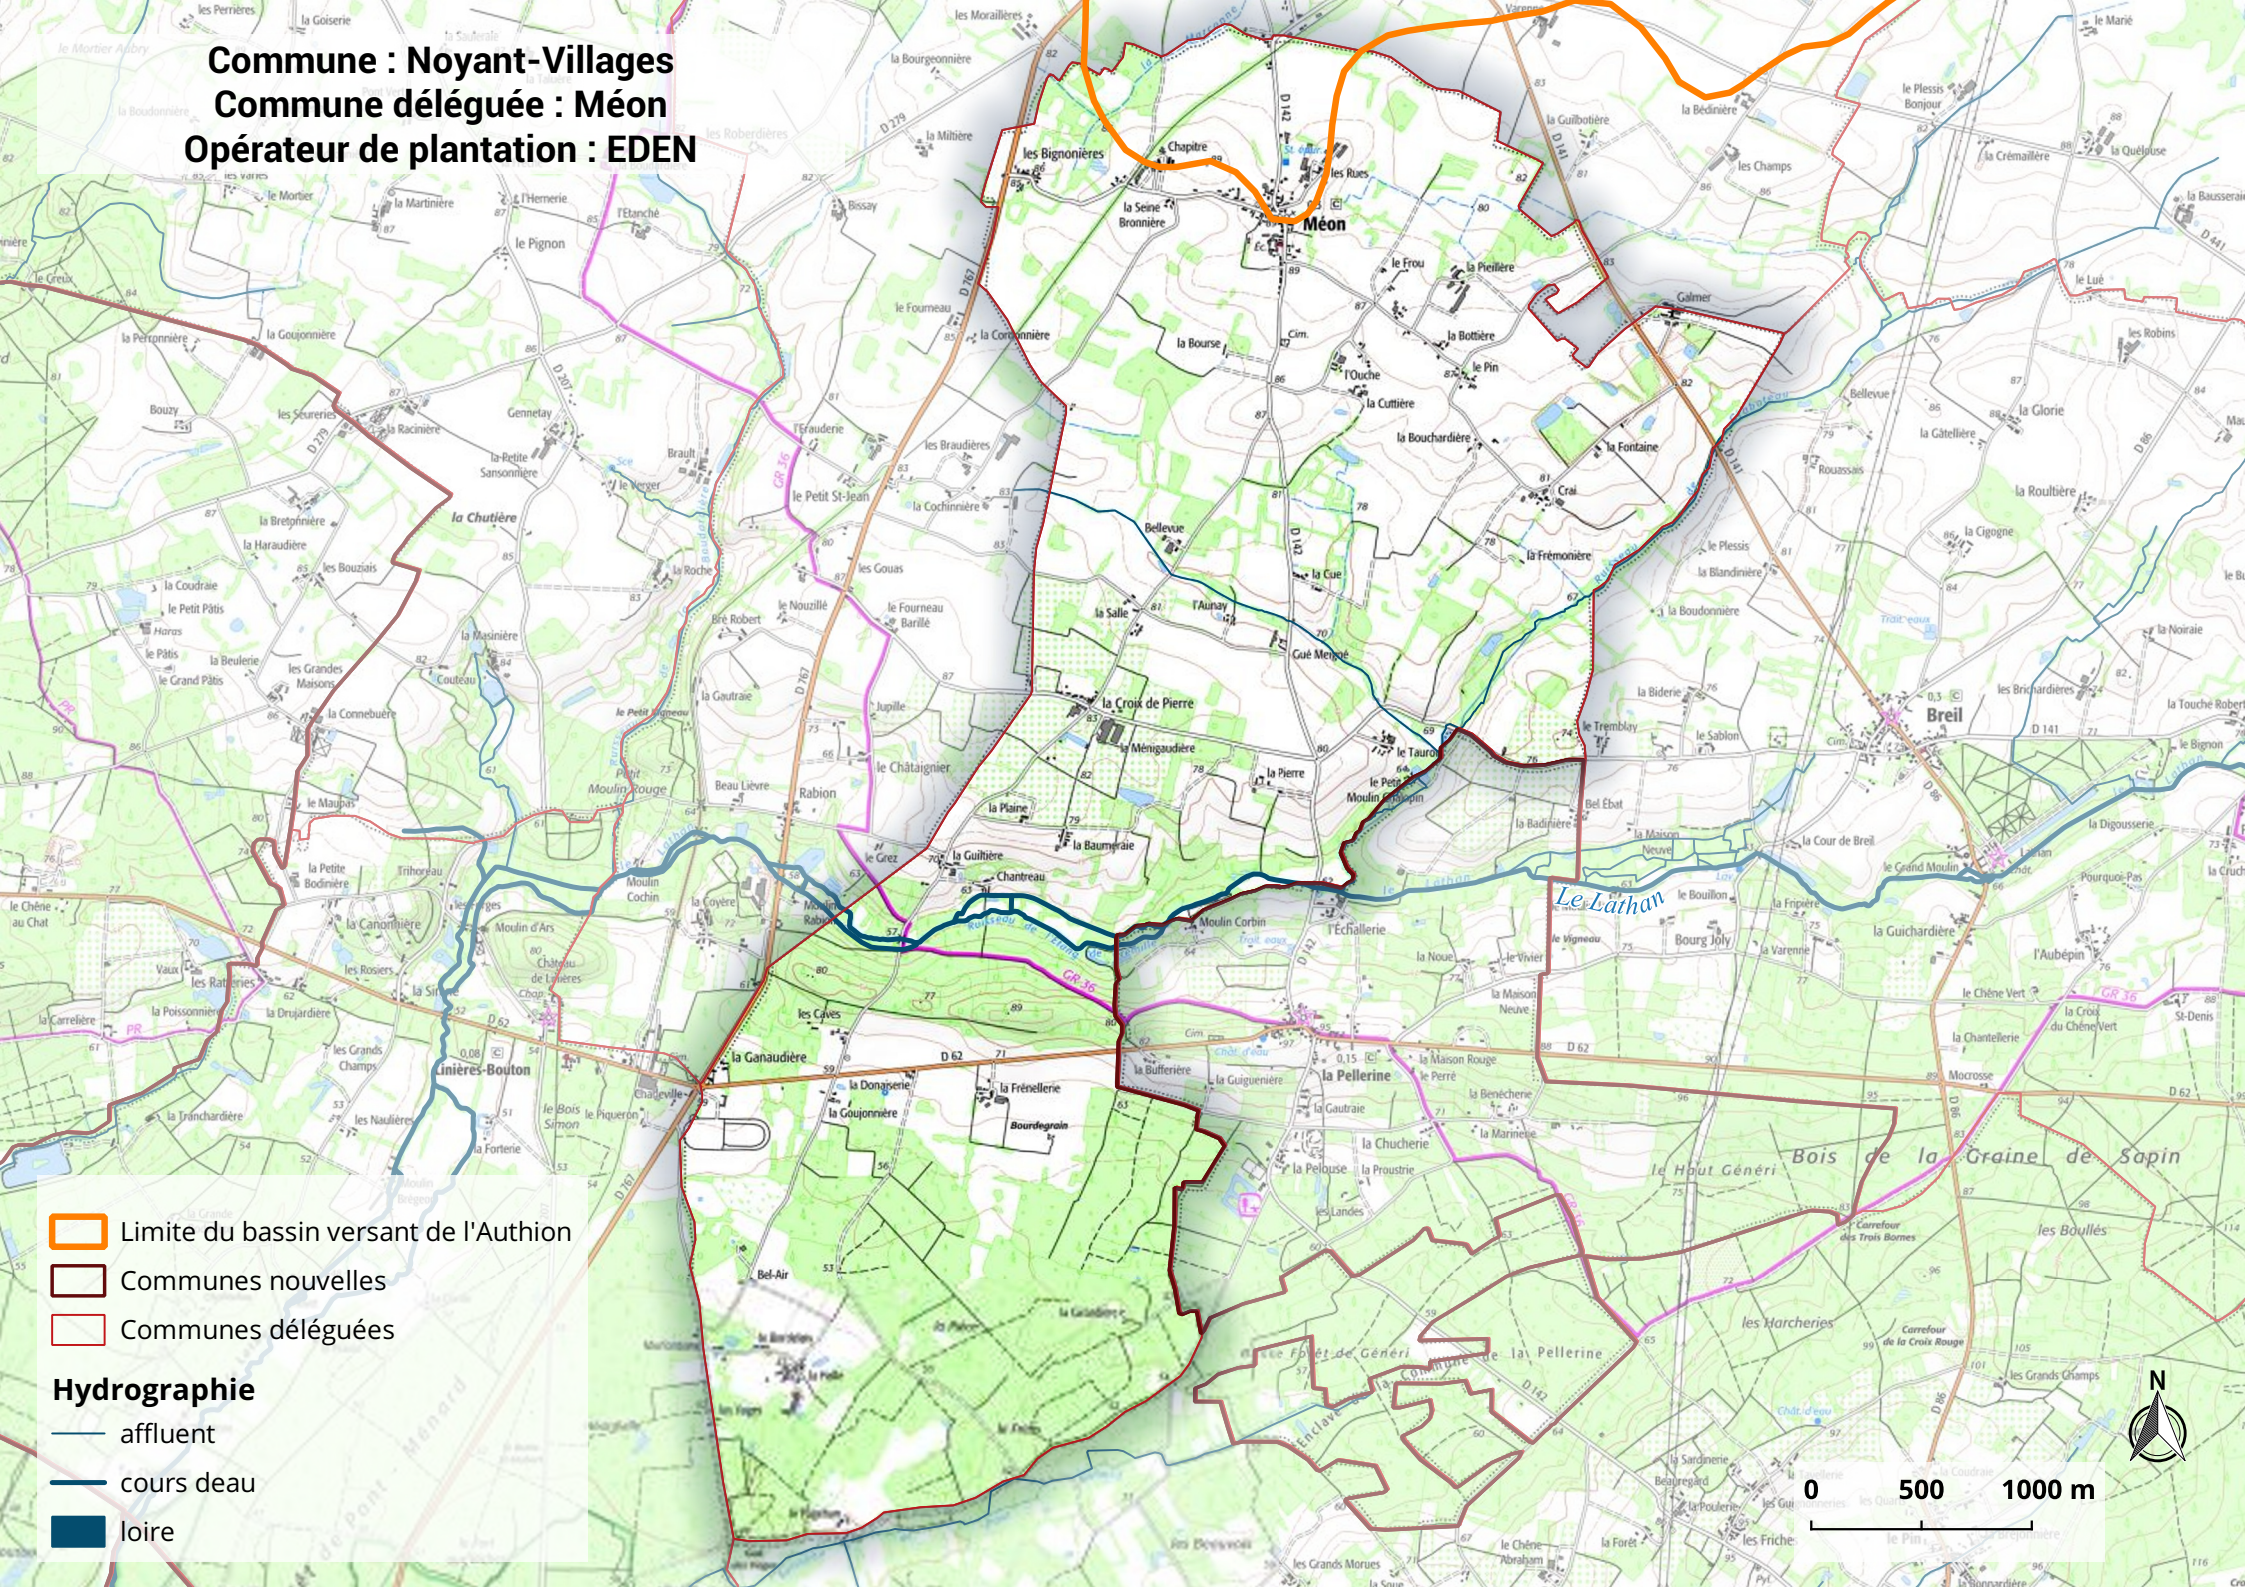

**Commune : Noyant-Villages**  
**Commune déléguée : Méon**  
**Opérateur de plantation : EDEN**

-  Limite du bassin versant de l'Authion
-  Communes nouvelles
-  Communes déléguées

**Hydrographie**

-  affluent
-  cours deau
-  Loire

0 500 1000 m