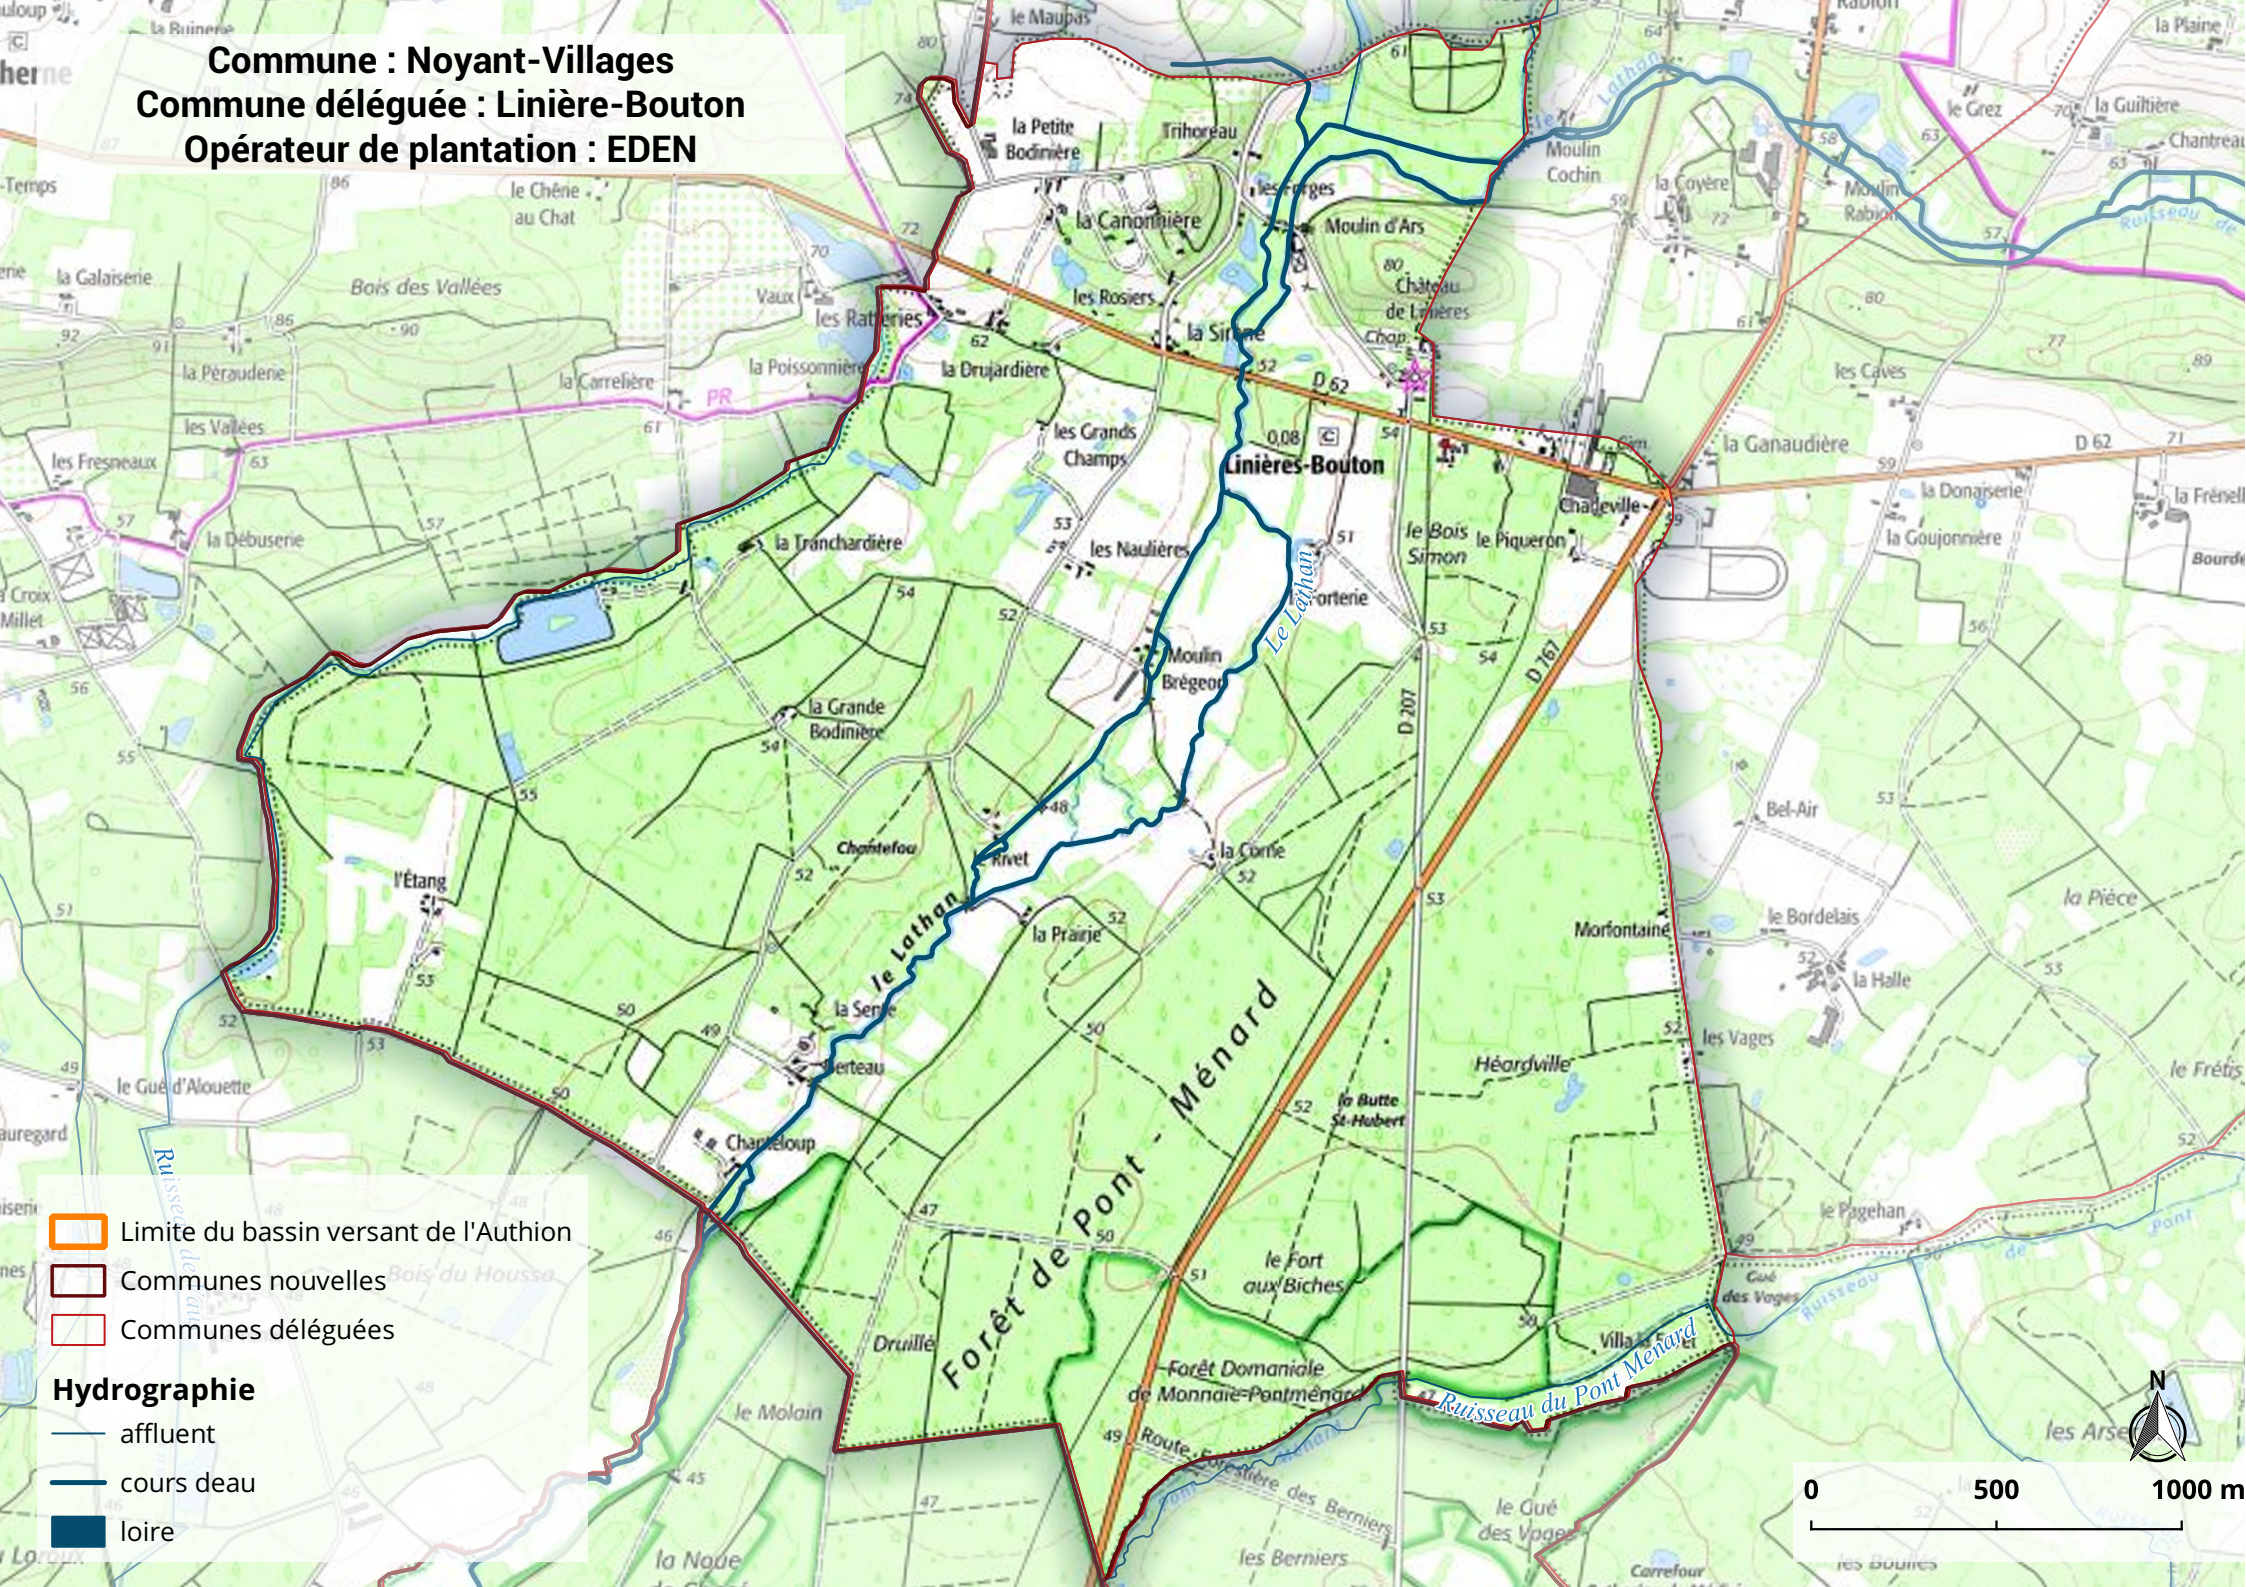

**Commune : Noyant-Villages**  
**Commune déléguée : Linière-Bouton**  
**Opérateur de plantation : EDEN**

- Limite du bassin versant de l'Authion
- Communes nouvelles
- Communes déléguées

**Hydrographie**

- affluent
- cours deau
- loire

0 500 1000 m