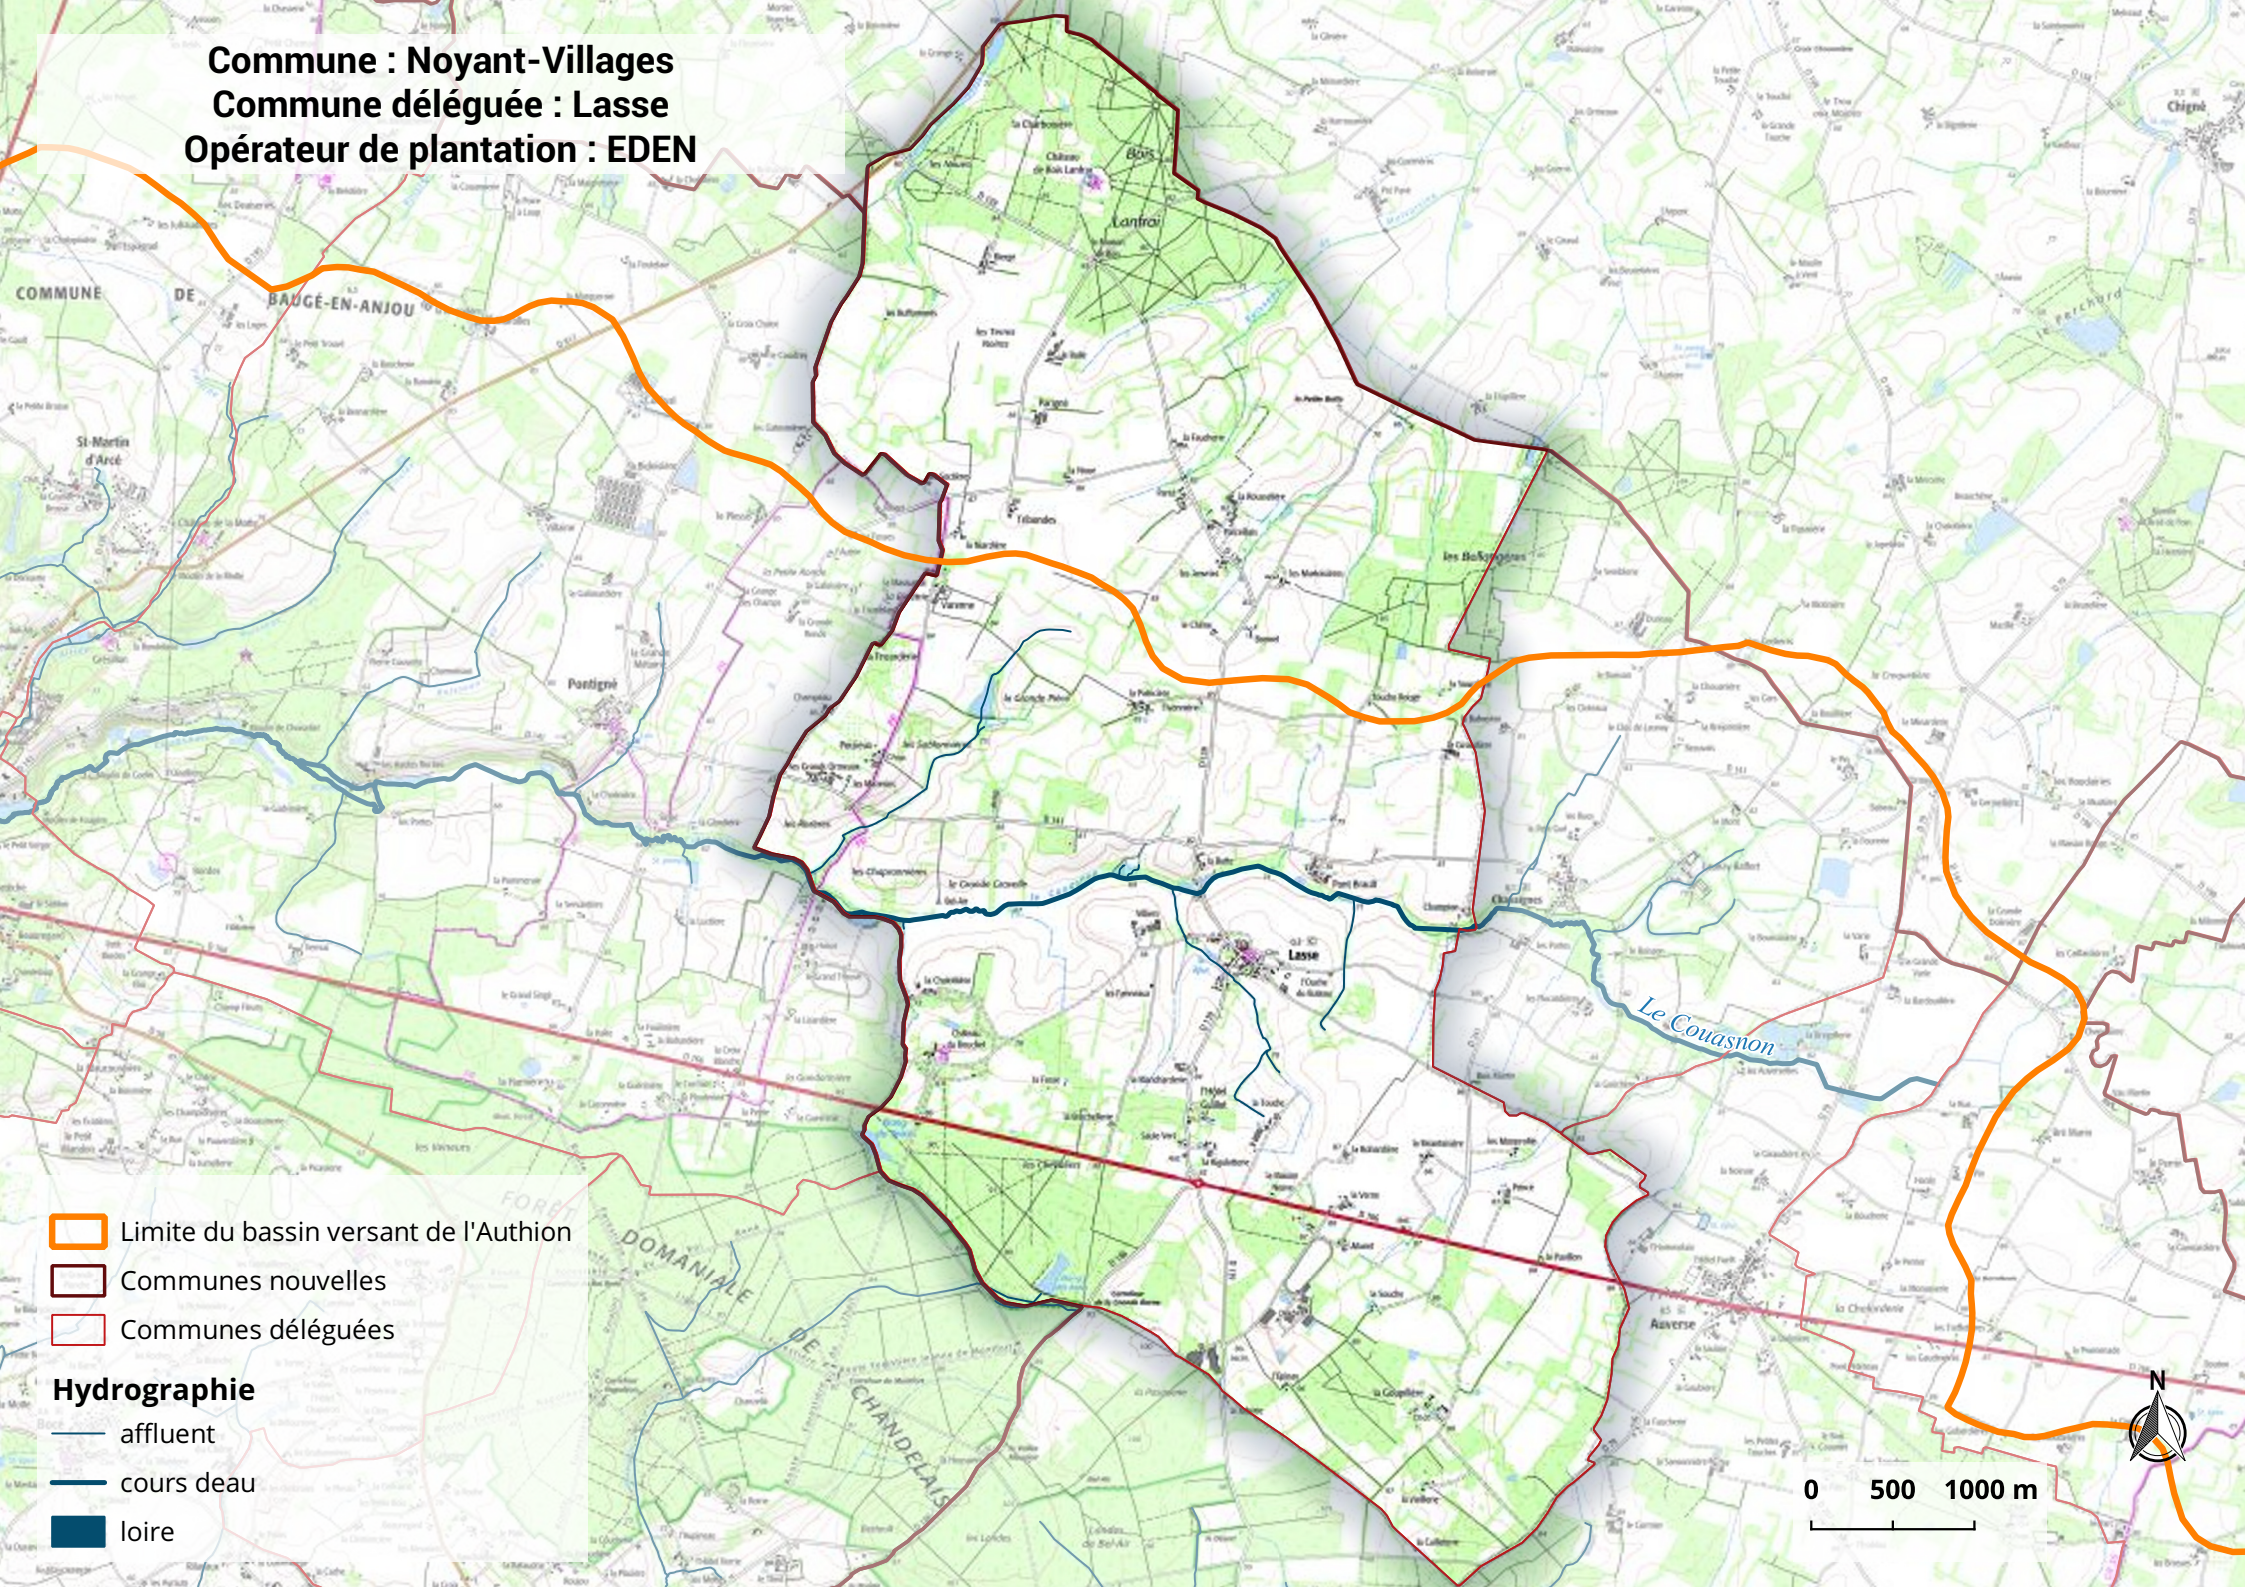

**Commune : Noyant-Villages**  
**Commune déléguée : Lasse**  
**Opérateur de plantation : EDEN**

-  Limite du bassin versant de l'Authion
-  Communes nouvelles
-  Communes déléguées

**Hydrographie**

-  affluent
-  cours deau
-  Loire

0 500 1000 m