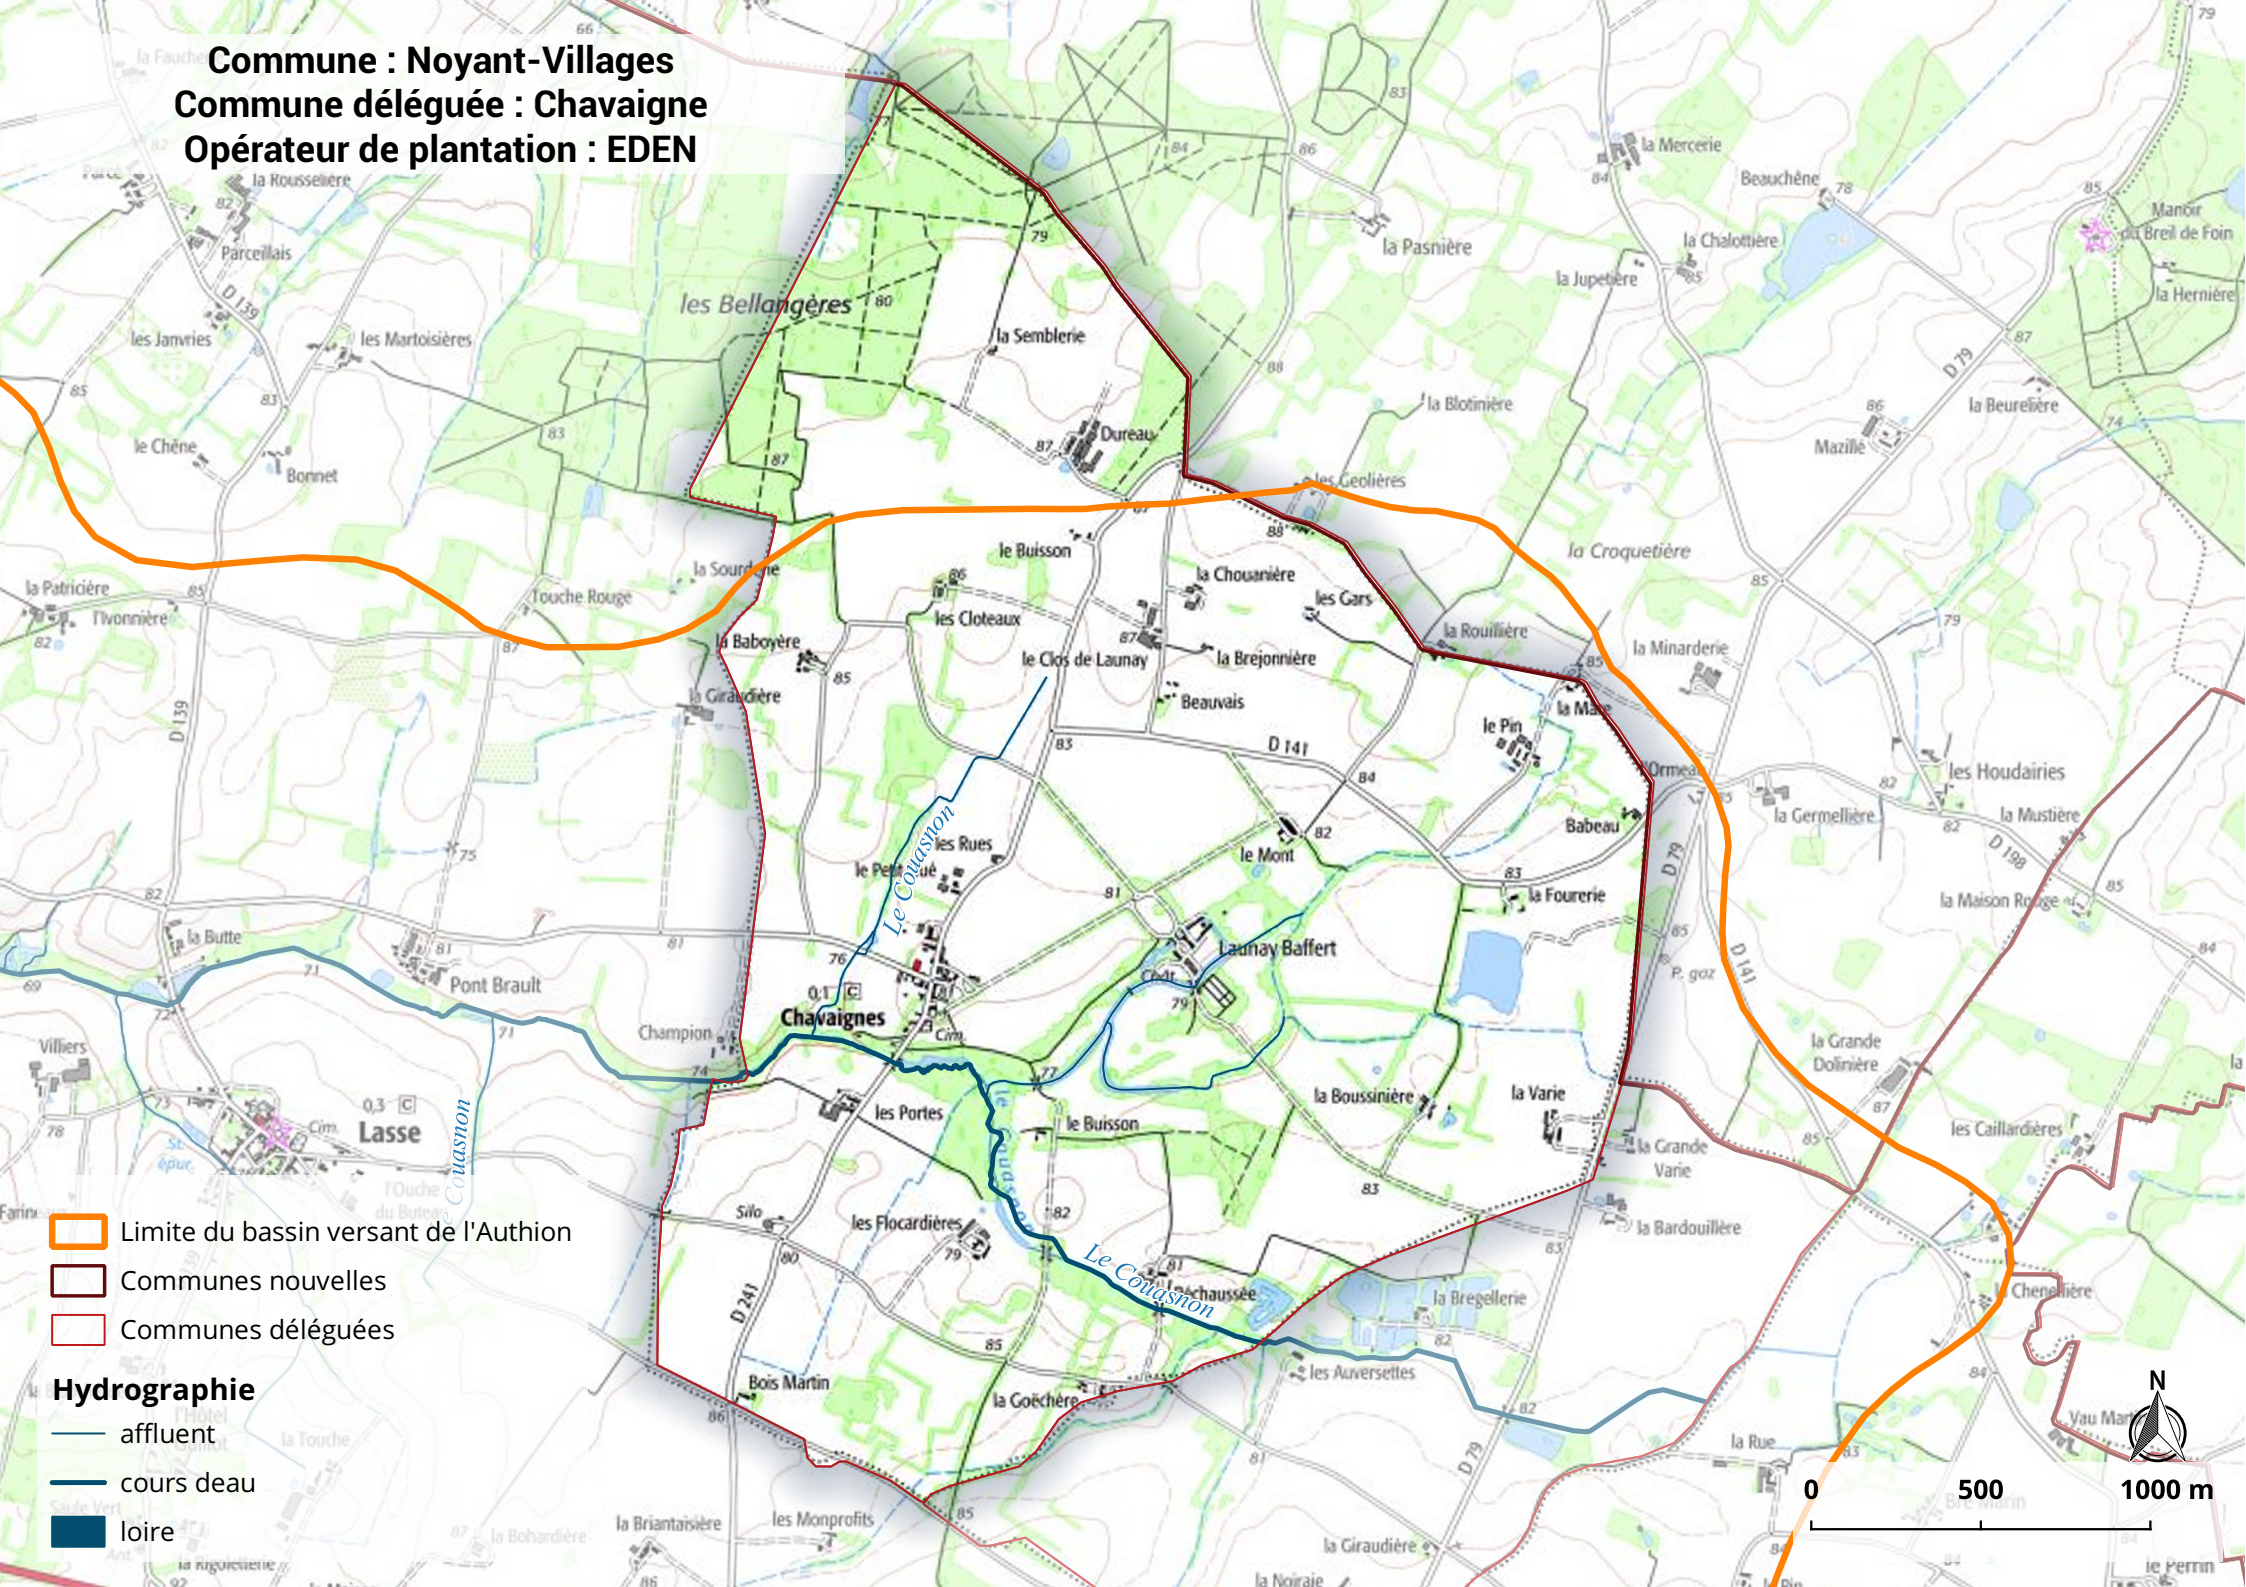

**Commune : Noyant-Villages**  
**Commune déléguée : Chavaigne**  
**Opérateur de plantation : EDEN**

- Limite du bassin versant de l'Authion
- Communes nouvelles
- Communes déléguées

**Hydrographie**

- affluent
- cours deau
- loire