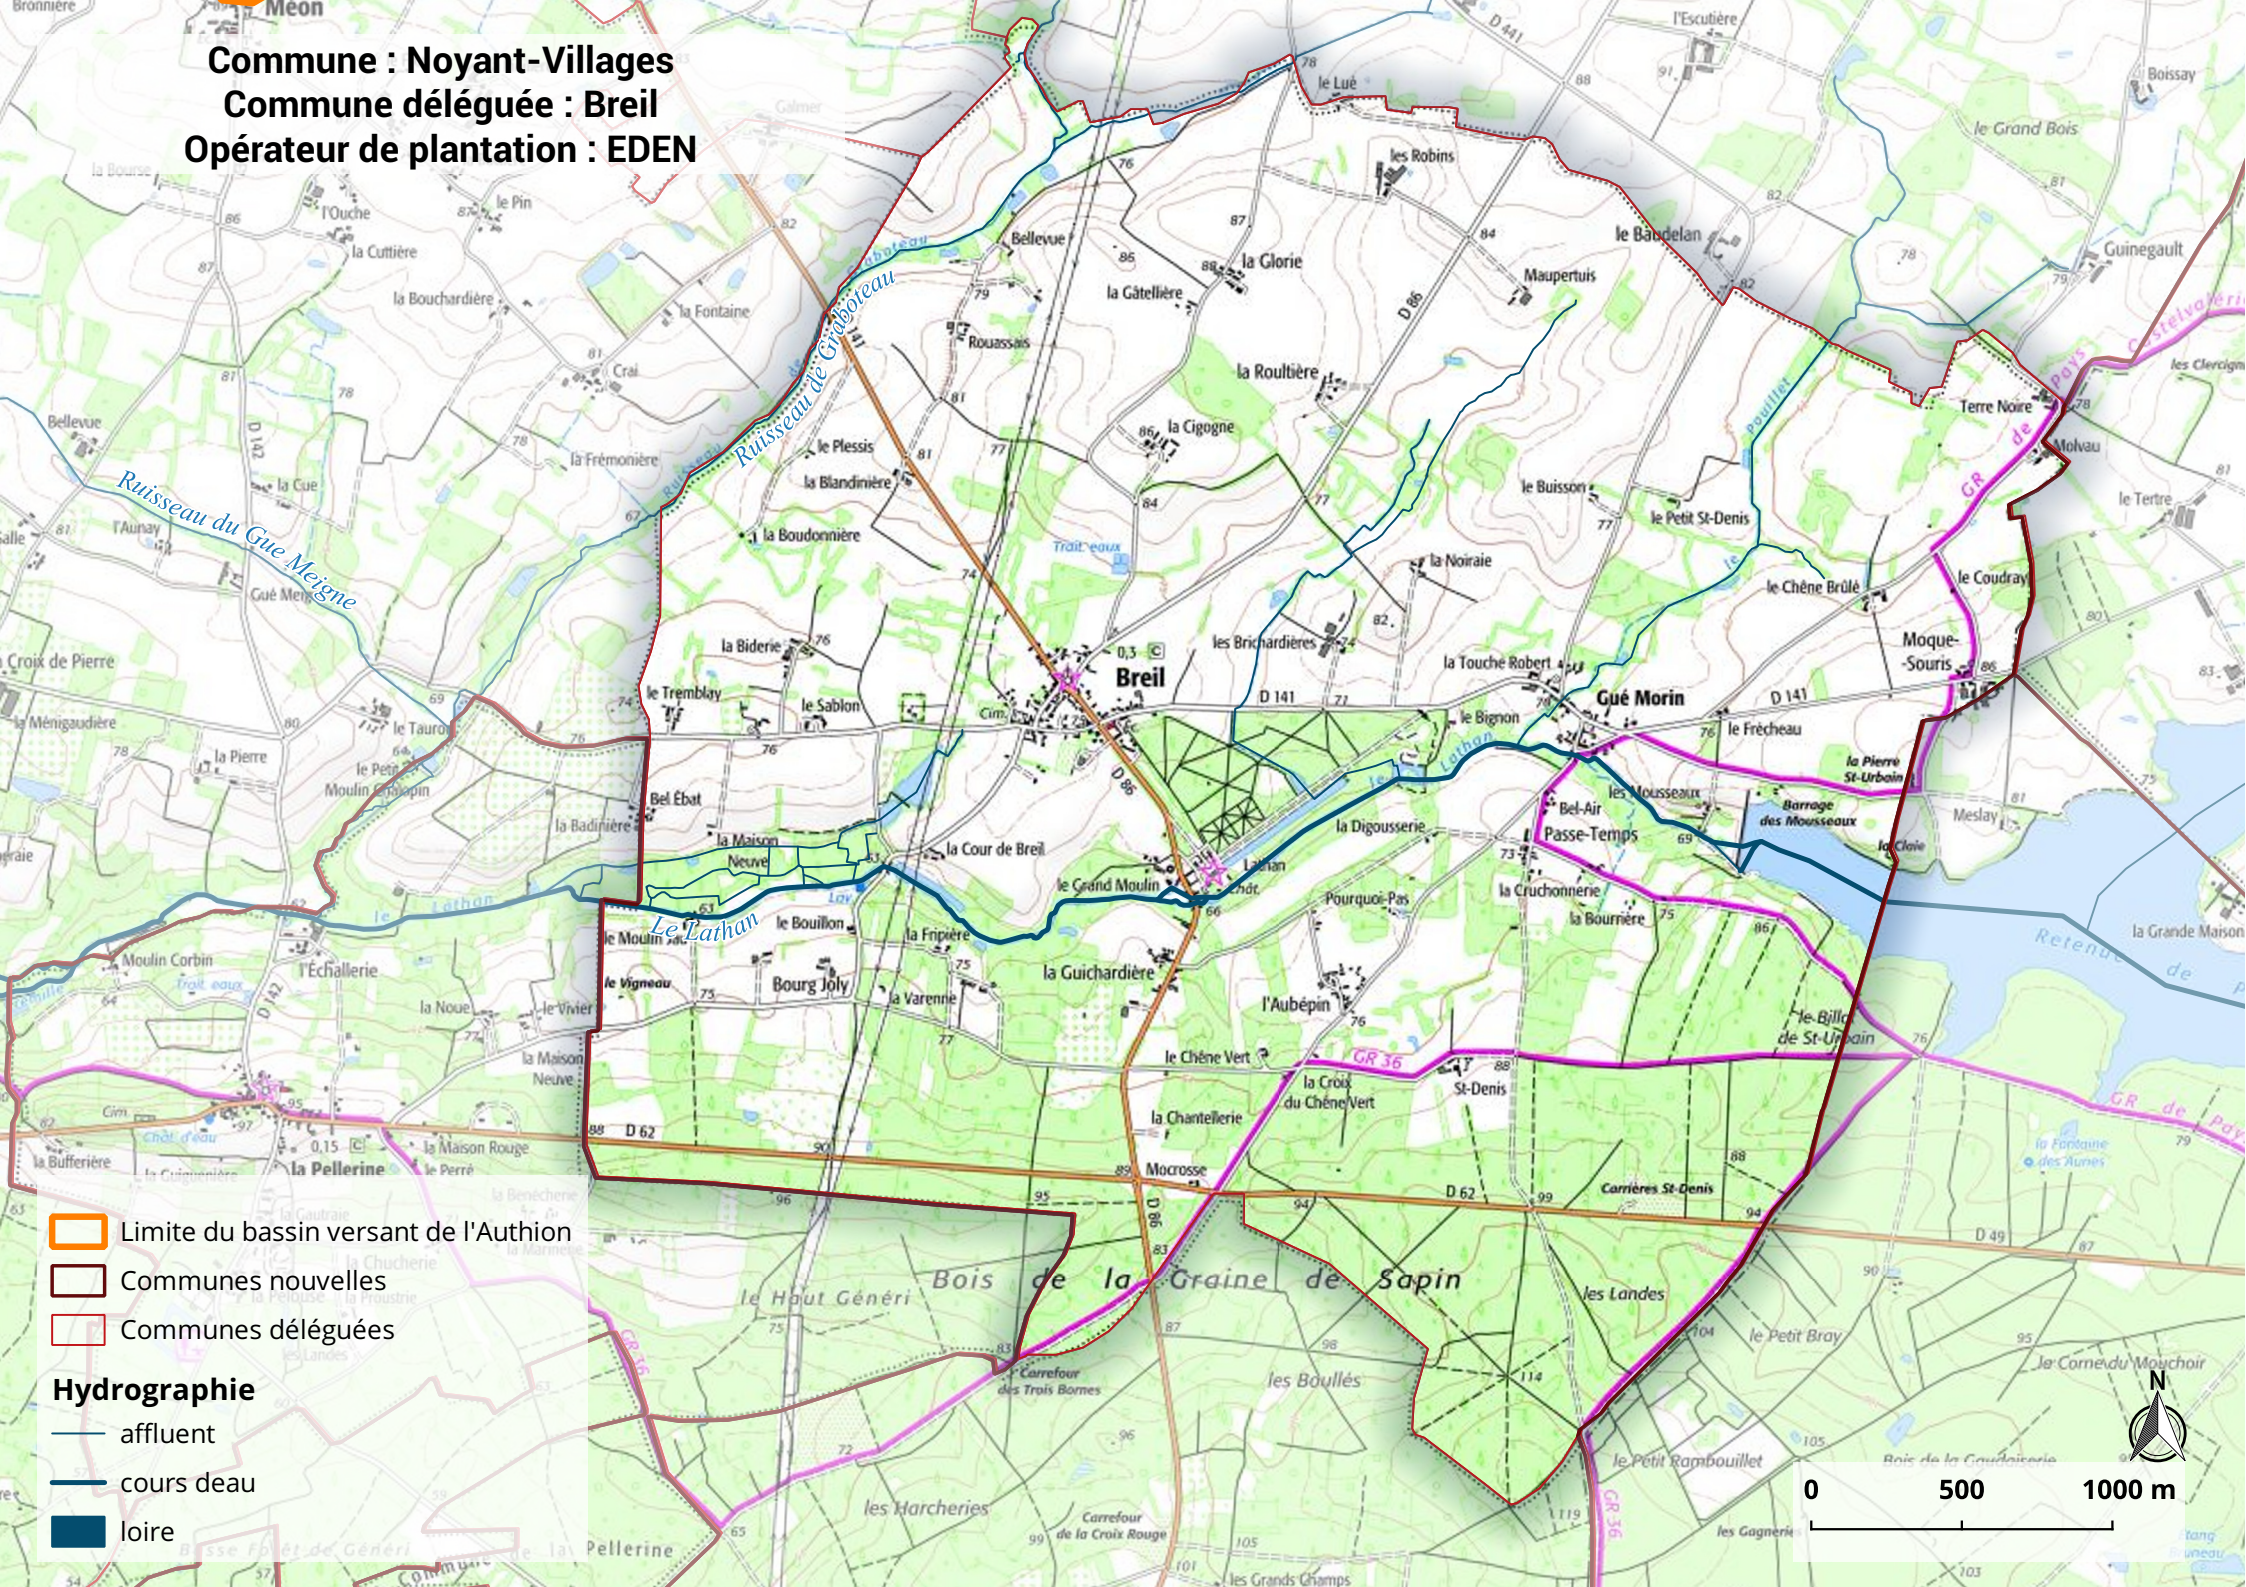

Commune : Noyant-Villages
Commune déléguée : Breil
Opérateur de plantation : EDEN

-  Limite du bassin versant de l'Authion
-  Communes nouvelles
-  Communes déléguées

- Hydrographie**
-  affluent
 -  cours deau
 -  loire