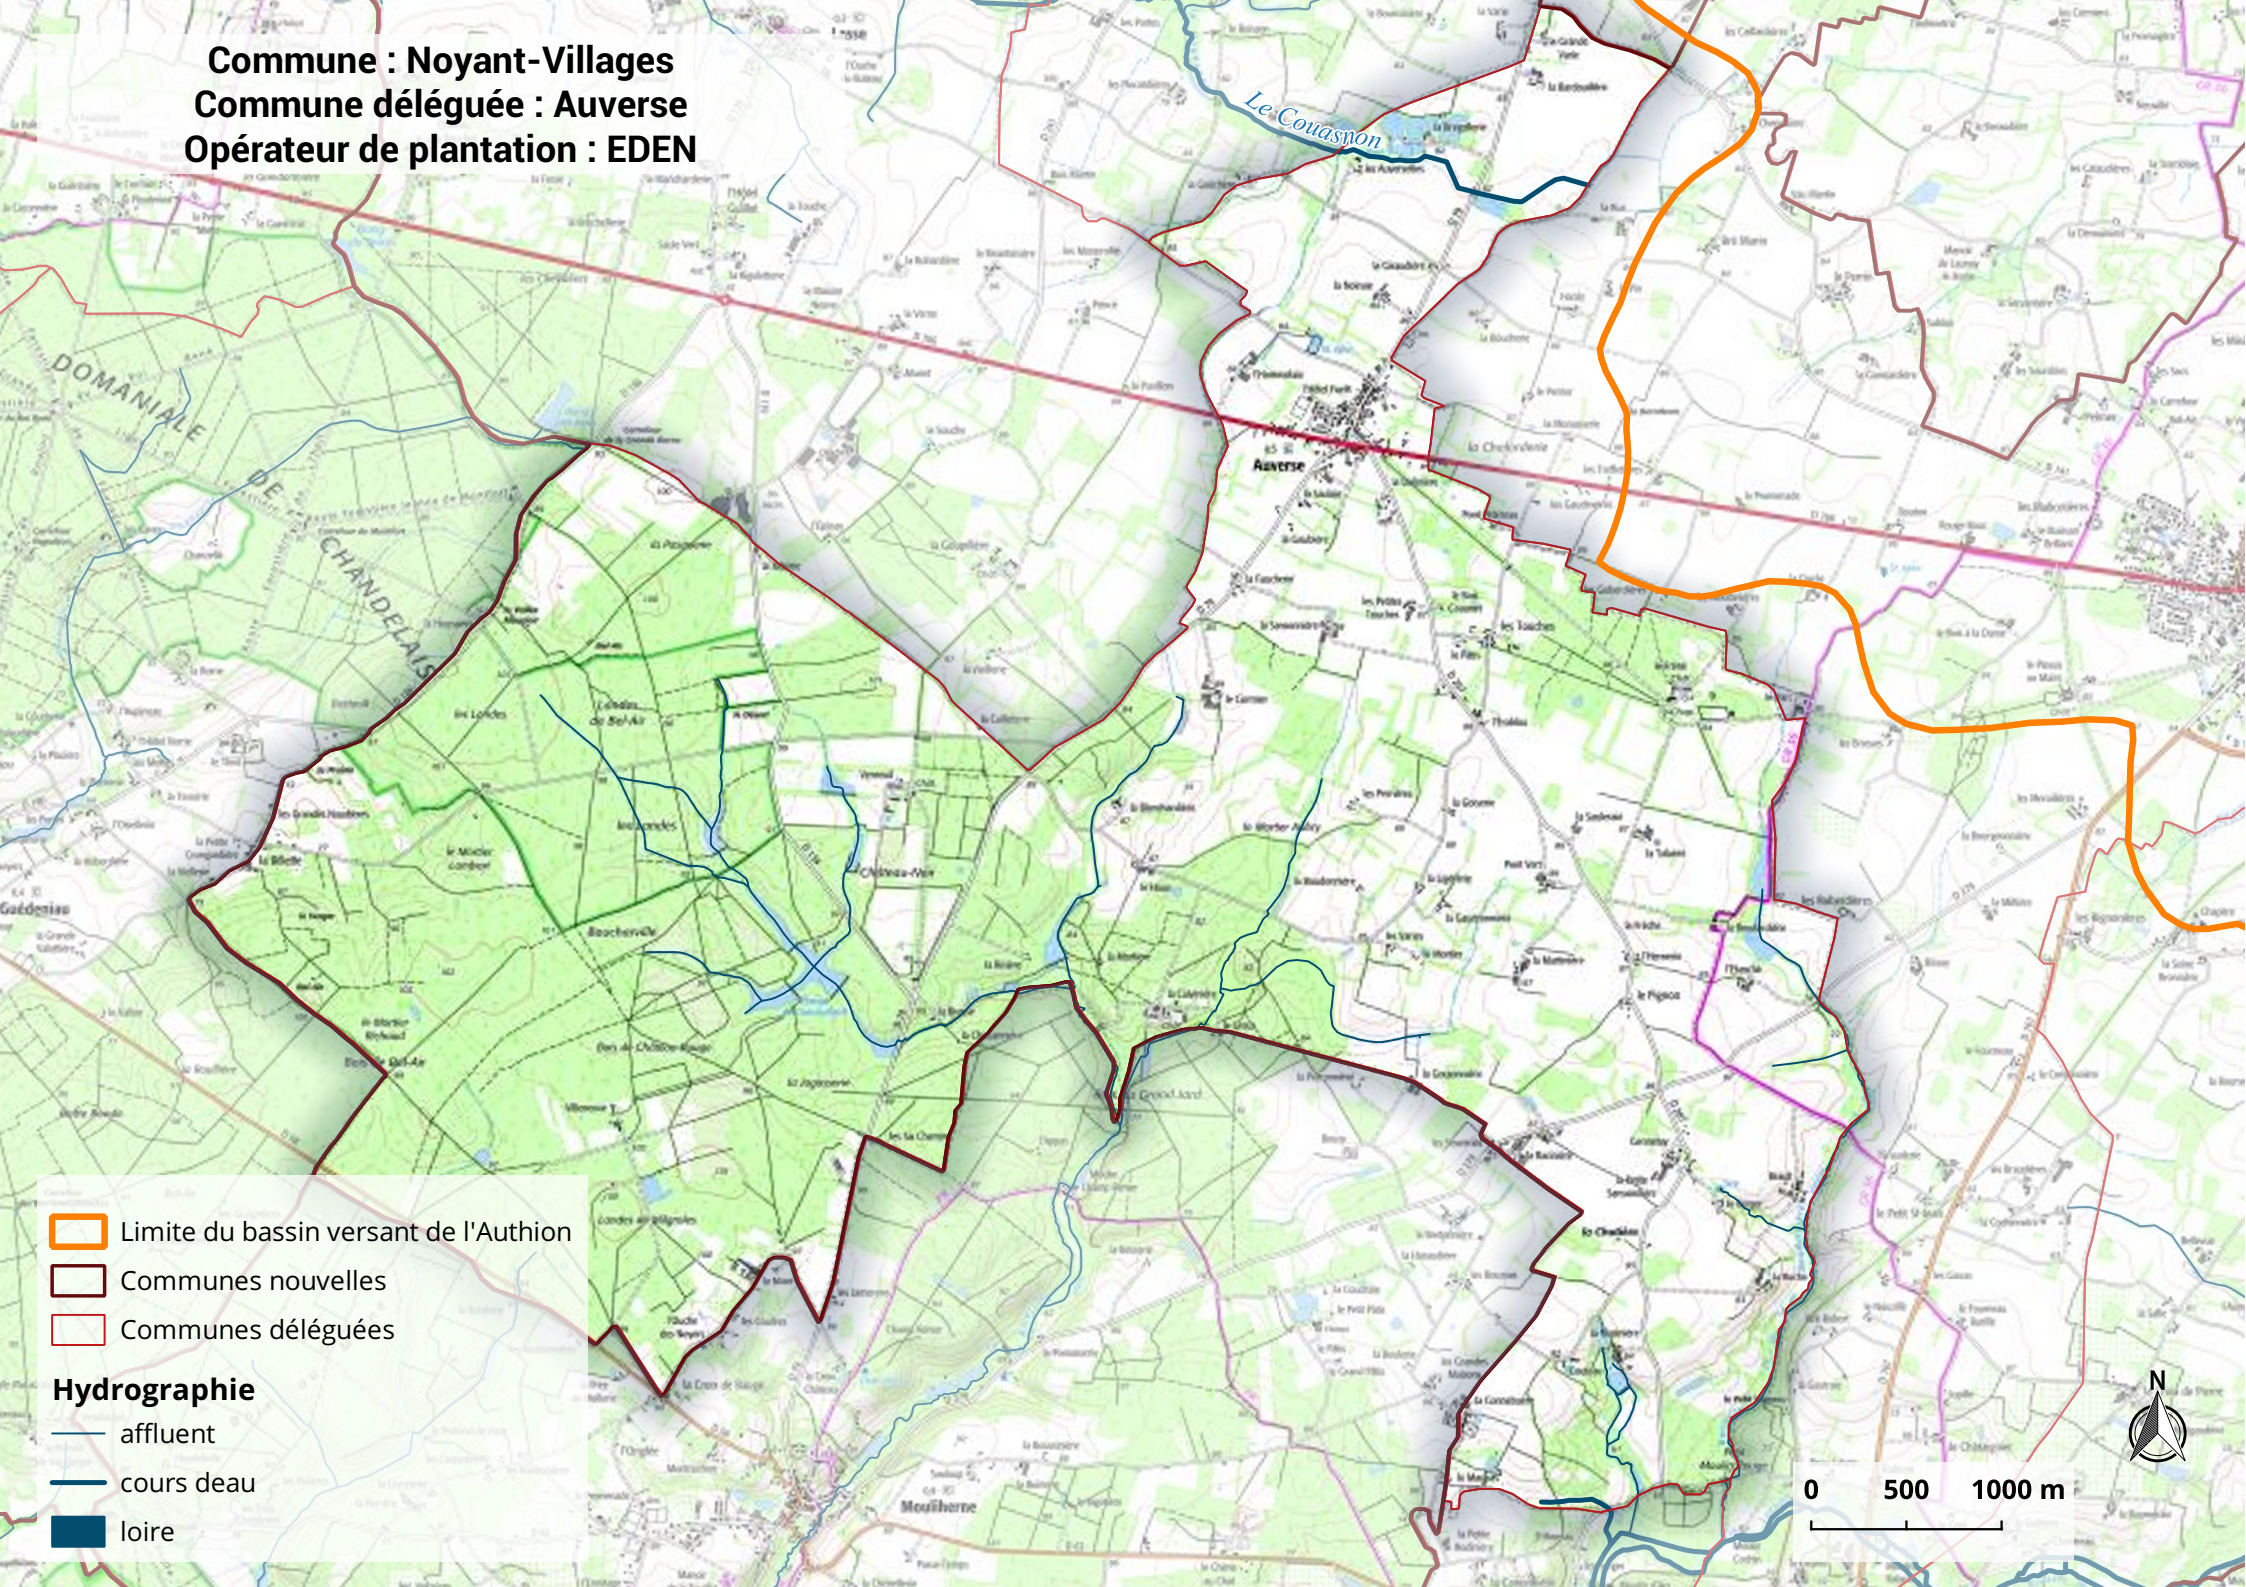

Commune : Noyant-Villages
Commune déléguée : Auzerse
Opérateur de plantation : EDEN

-  Limite du bassin versant de l'Authion
-  Communes nouvelles
-  Communes déléguées

Hydrographie

-  affluent
-  cours deau
-  loire