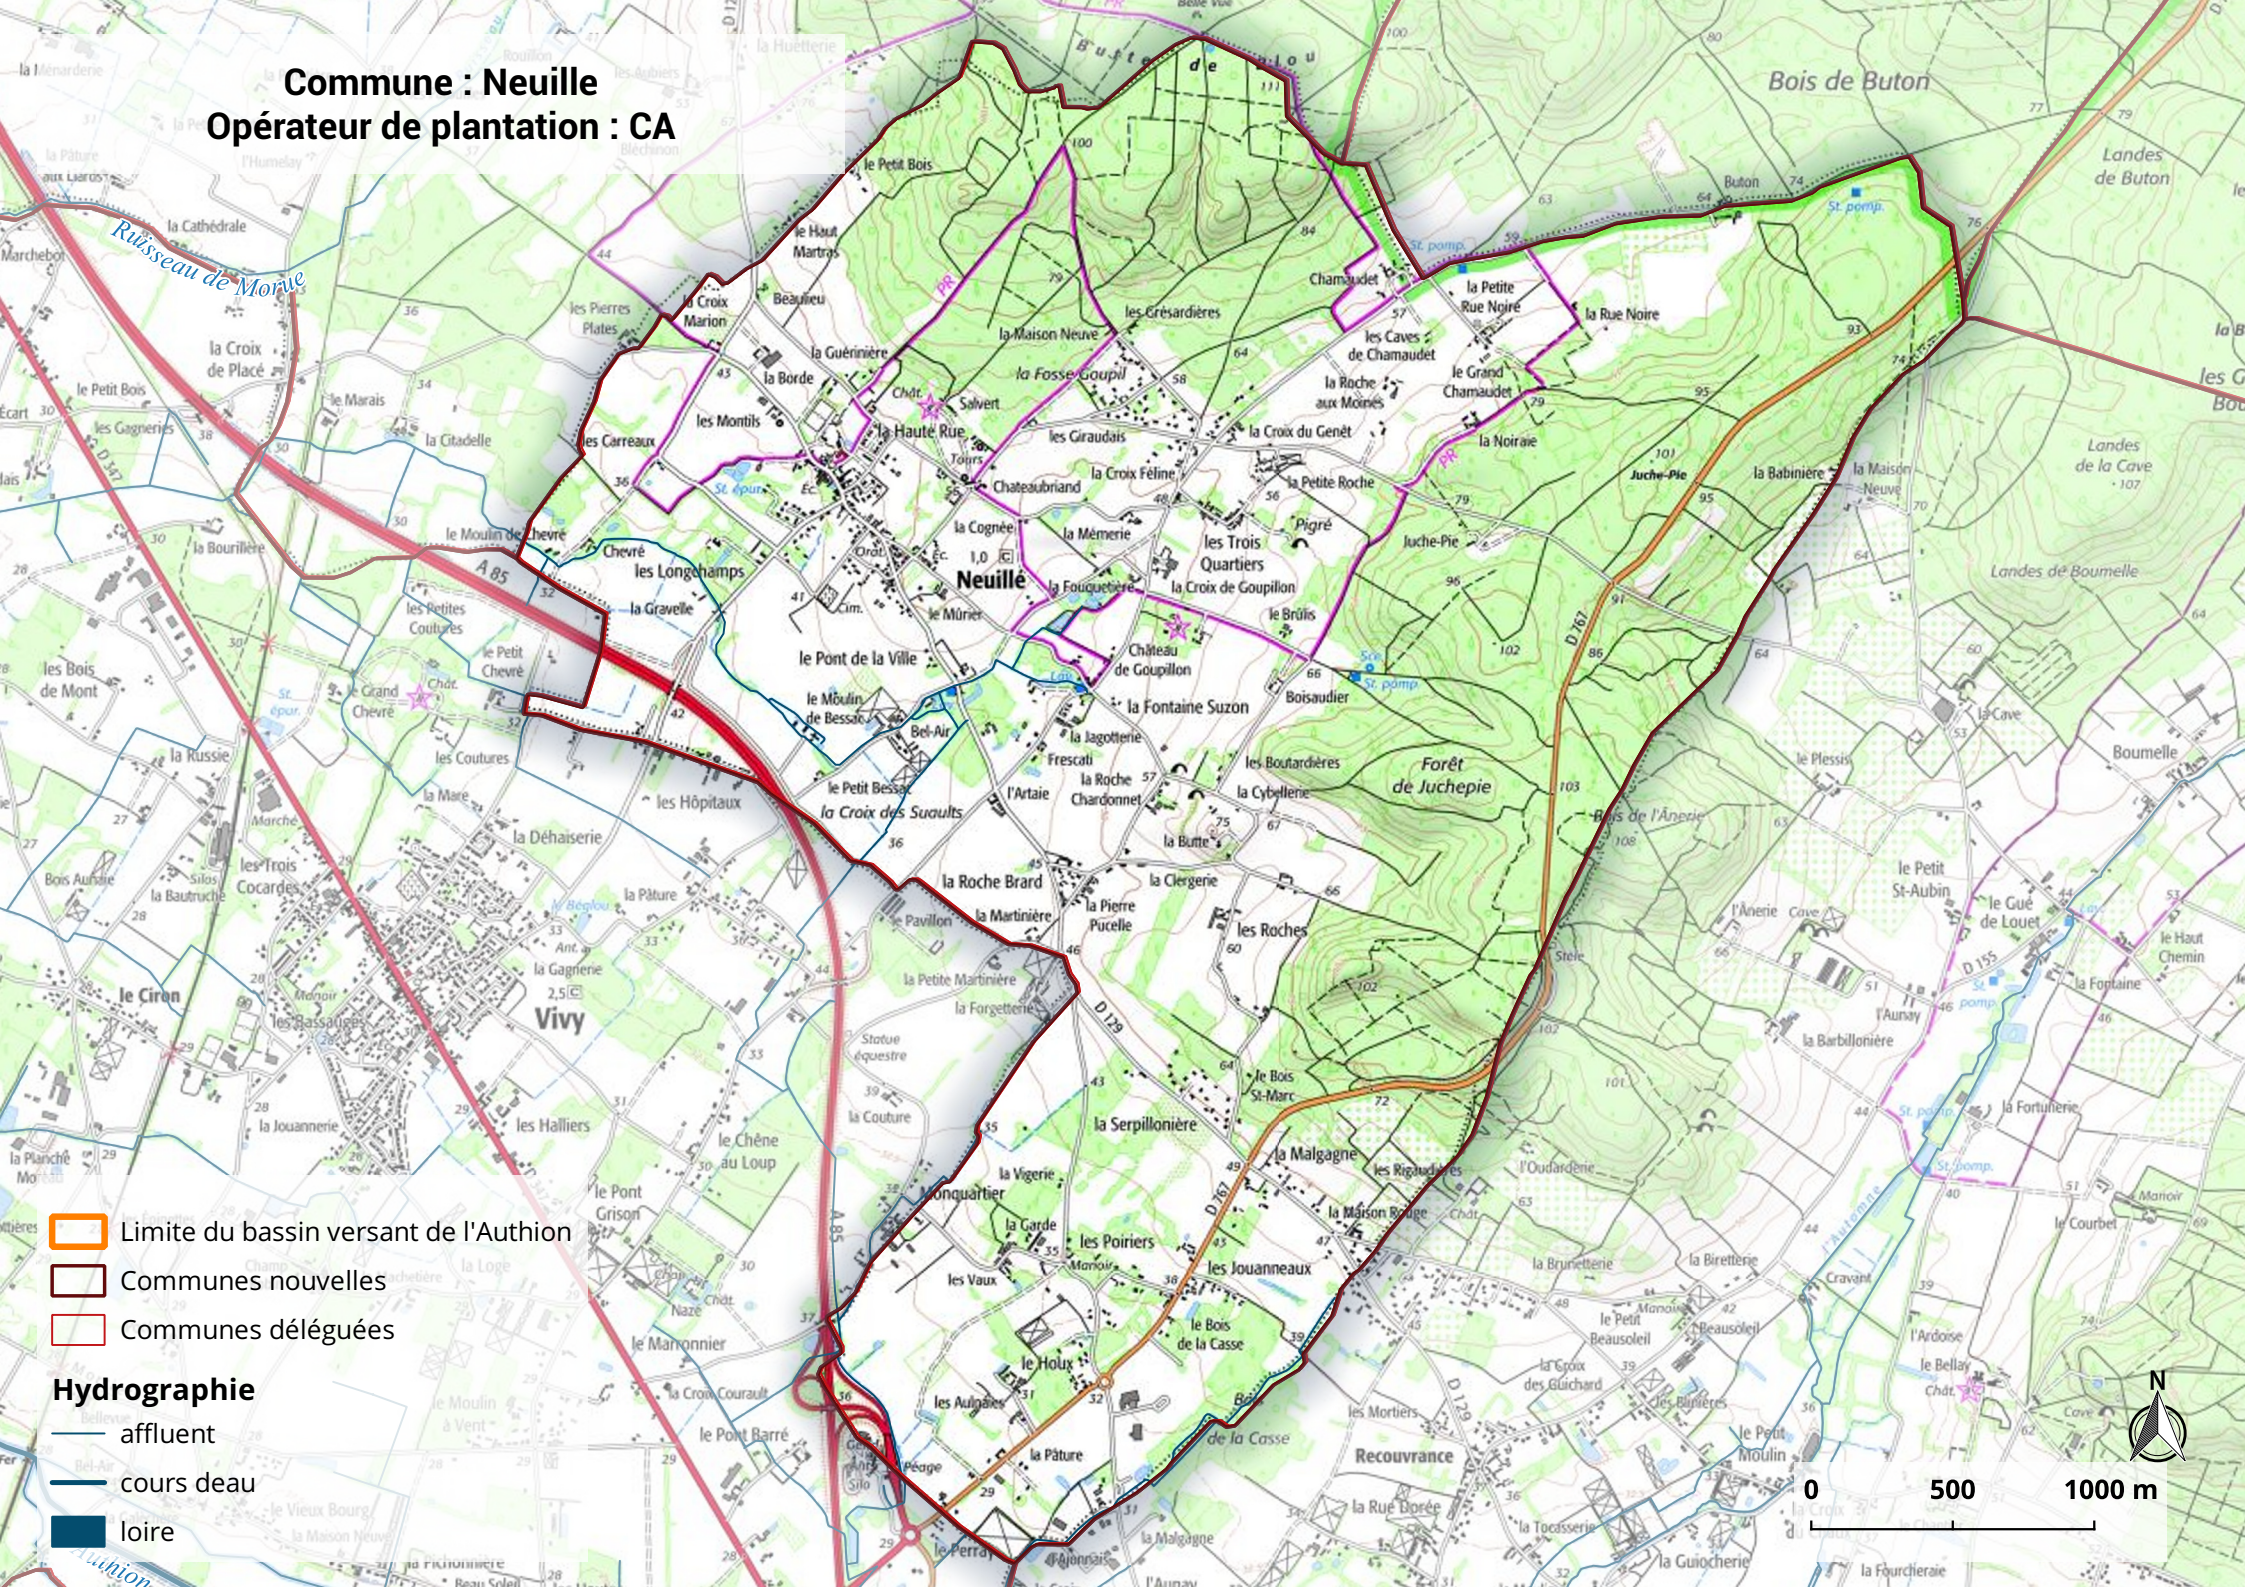

Commune : Neuille
Opérateur de plantation : CA

-  Limite du bassin versant de l'Authion
-  Communes nouvelles
-  Communes déléguées

Hydrographie

-  affluent
-  cours deau
-  loire

0 500 1000 m