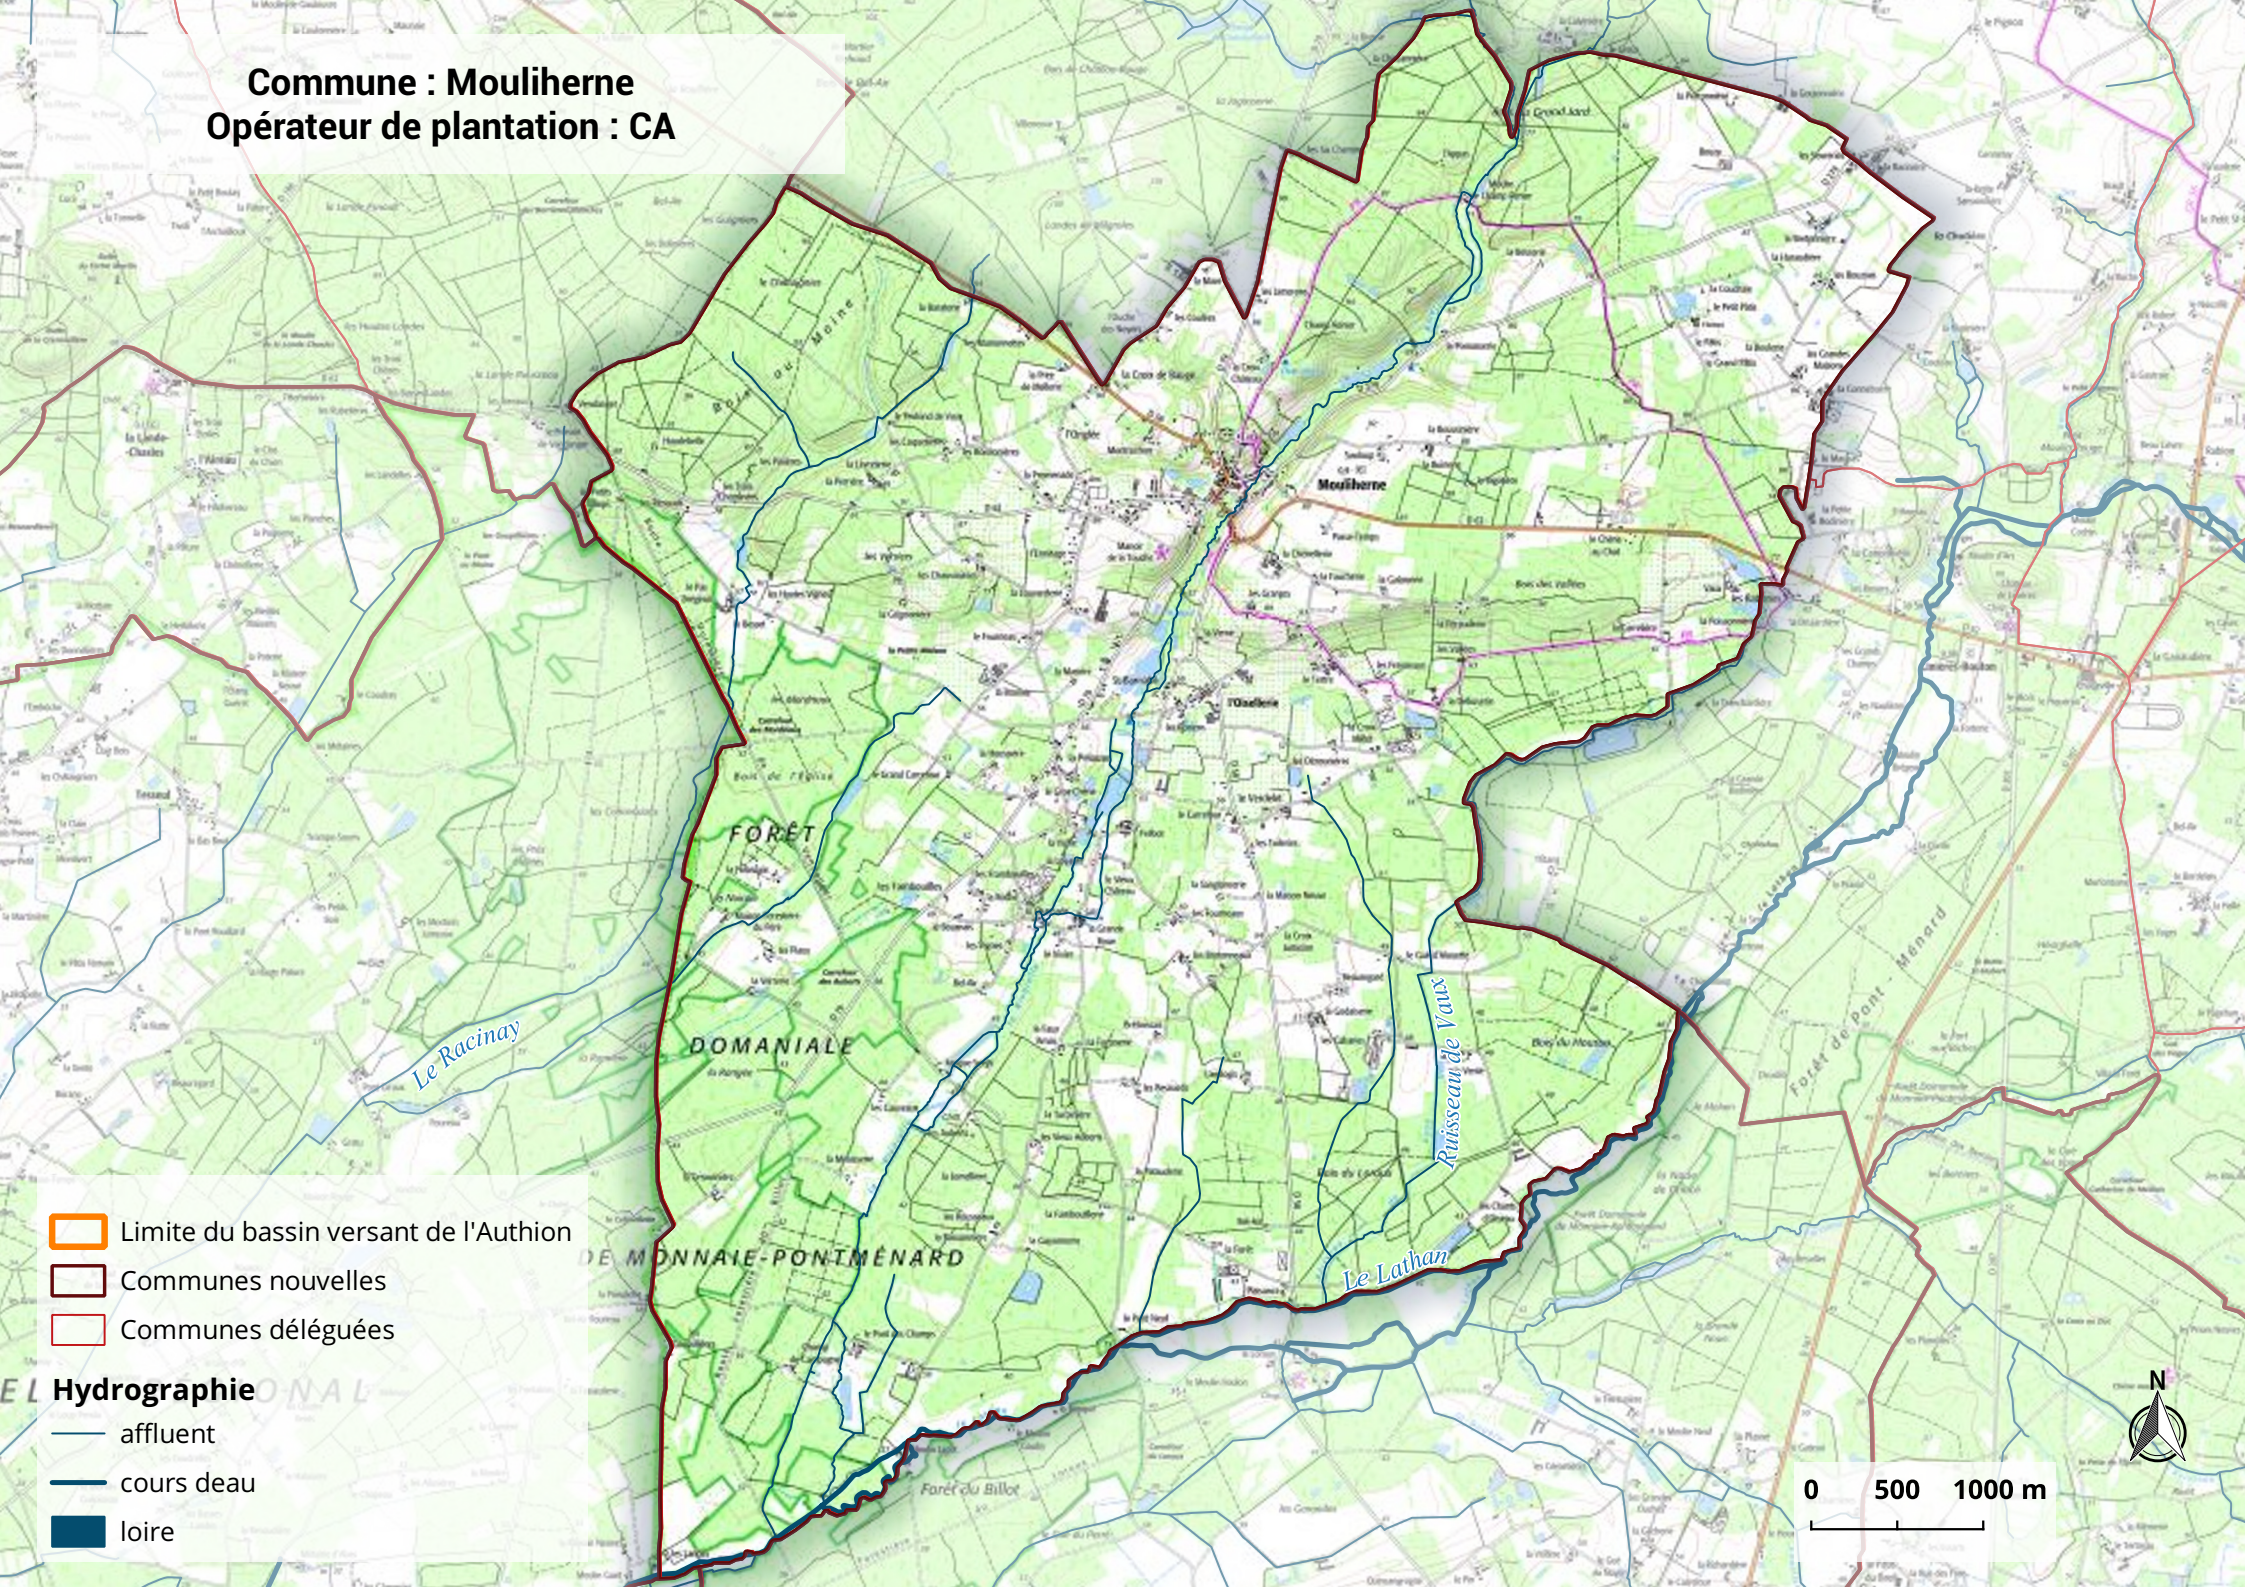

Commune : Mouliherne
Opérateur de plantation : CA

-  Limite du bassin versant de l'Authion
-  Communes nouvelles
-  Communes déléguées

- Hydrographie**
-  affluent
 -  cours deau
 -  loire