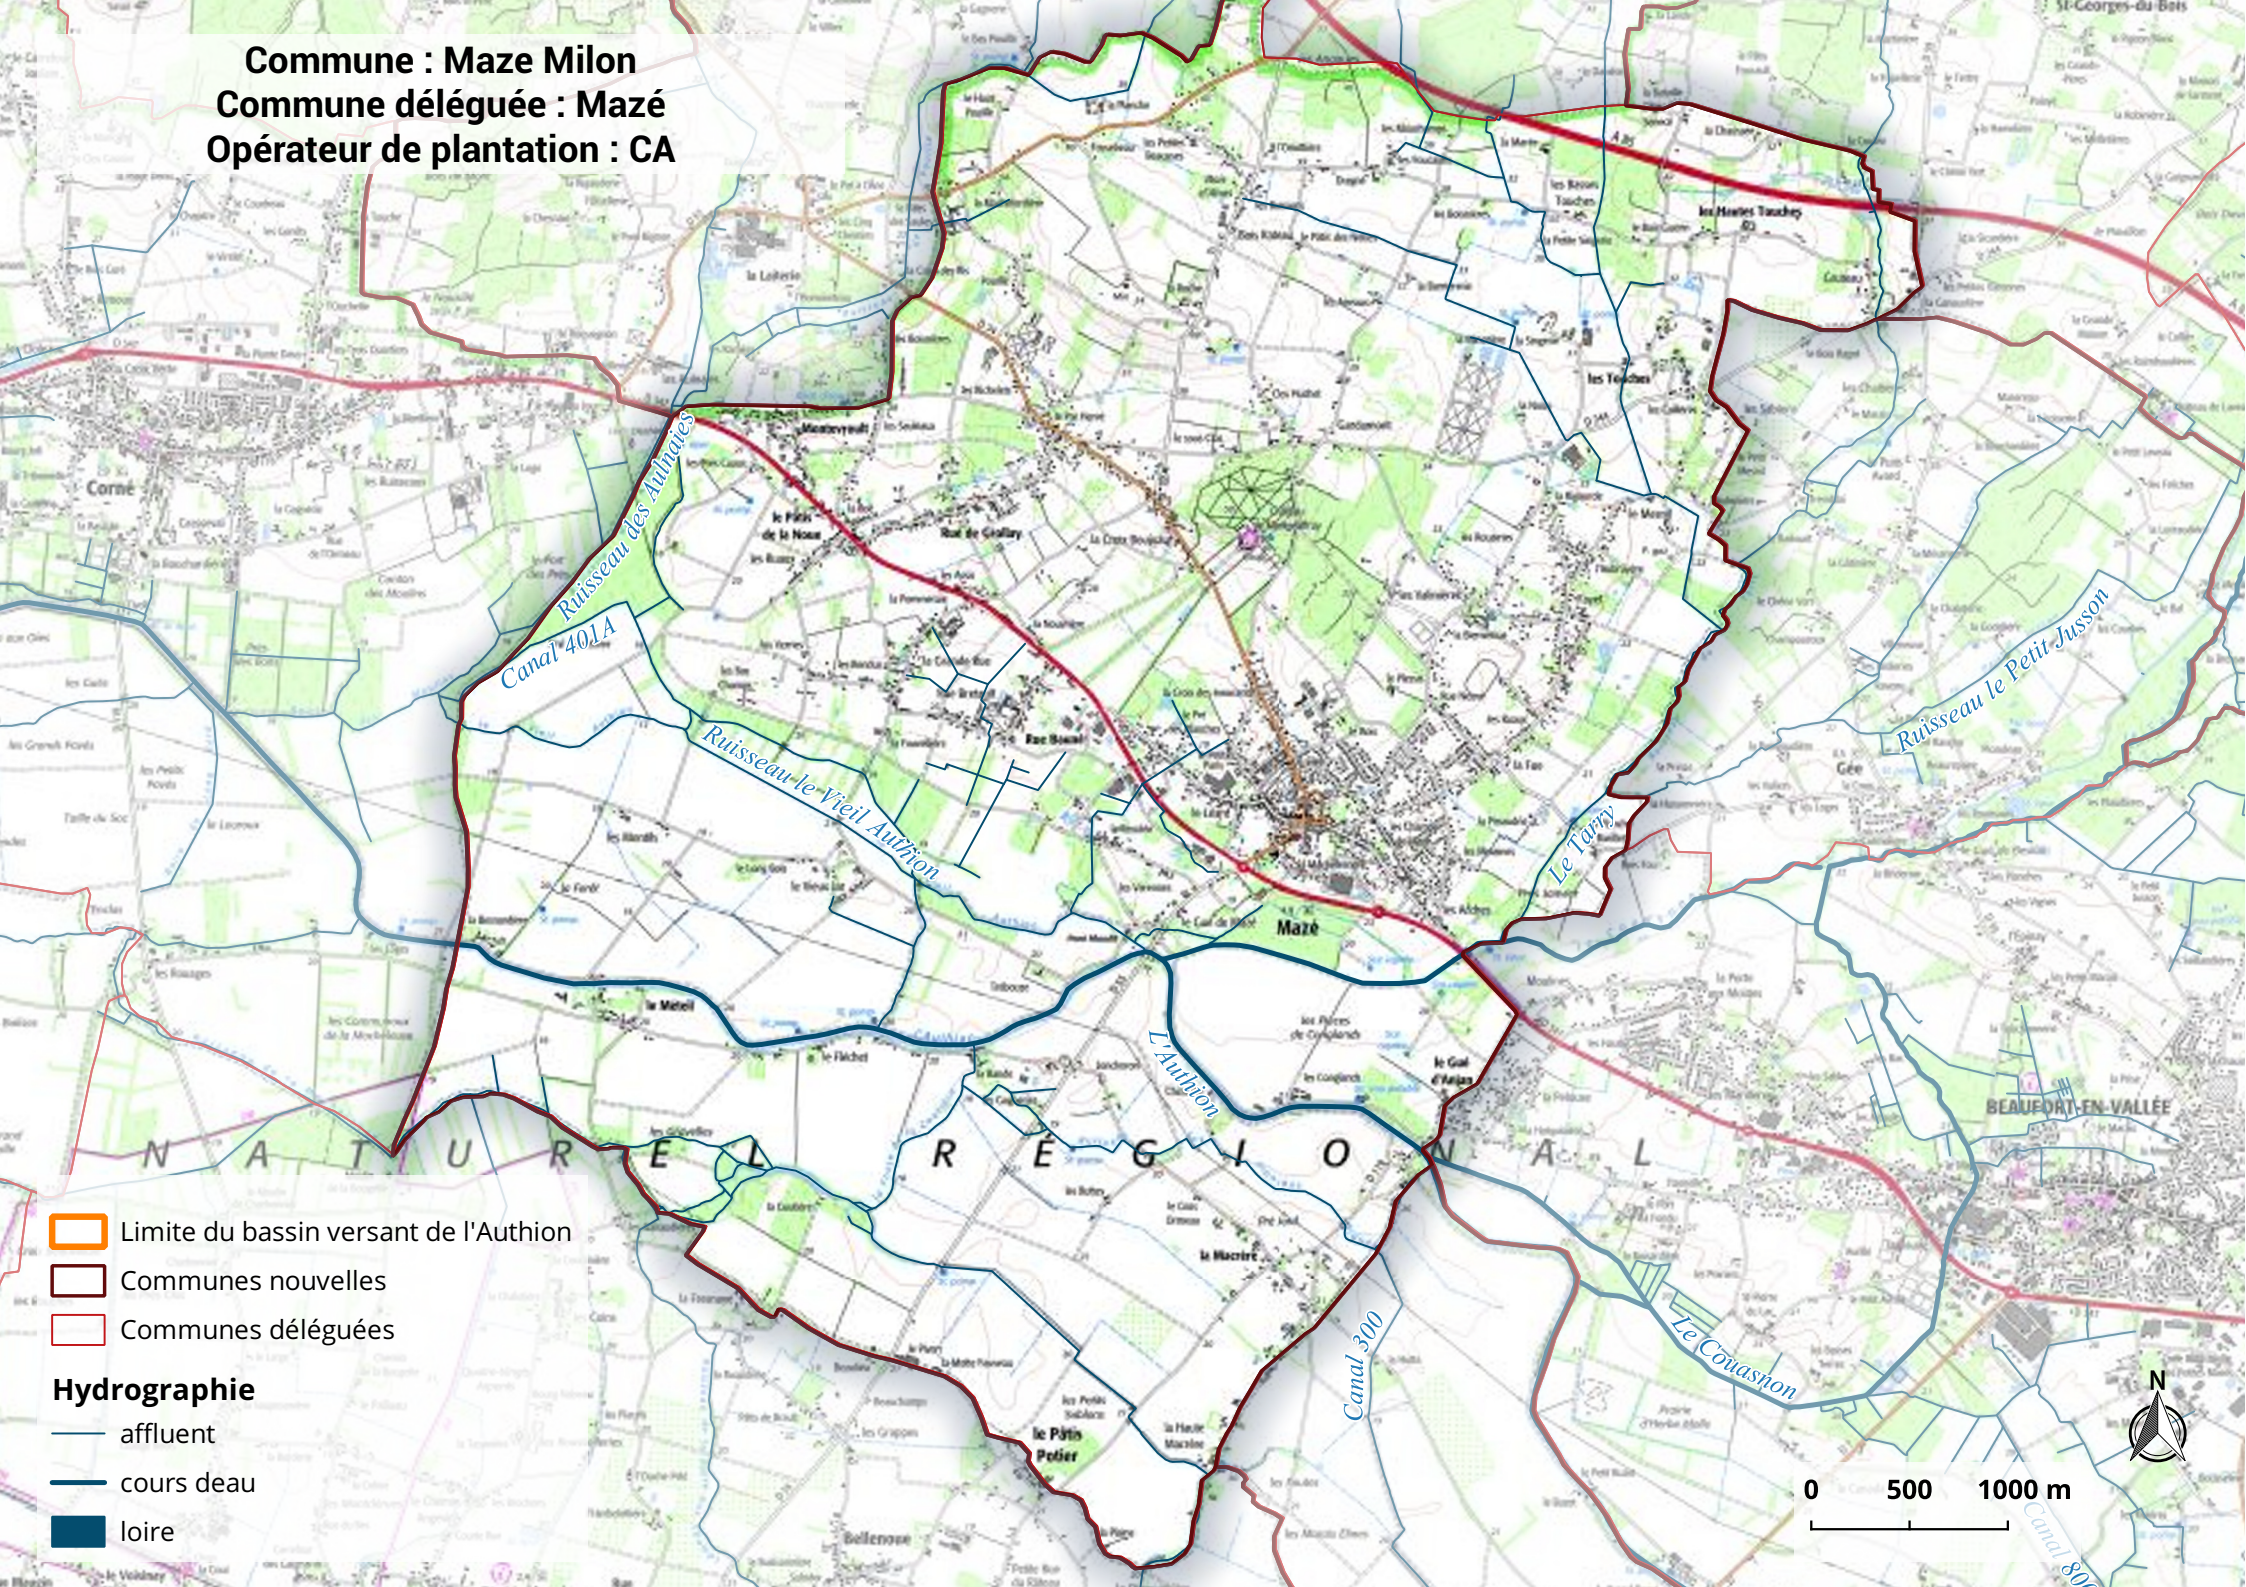

Commune : Maze Milon
Commune déléguée : Mazé
Opérateur de plantation : CA

- Limite du bassin versant de l'Aulhion
- Communes nouvelles
- Communes déléguées

Hydrographie

- affluent
- cours deau
- loire