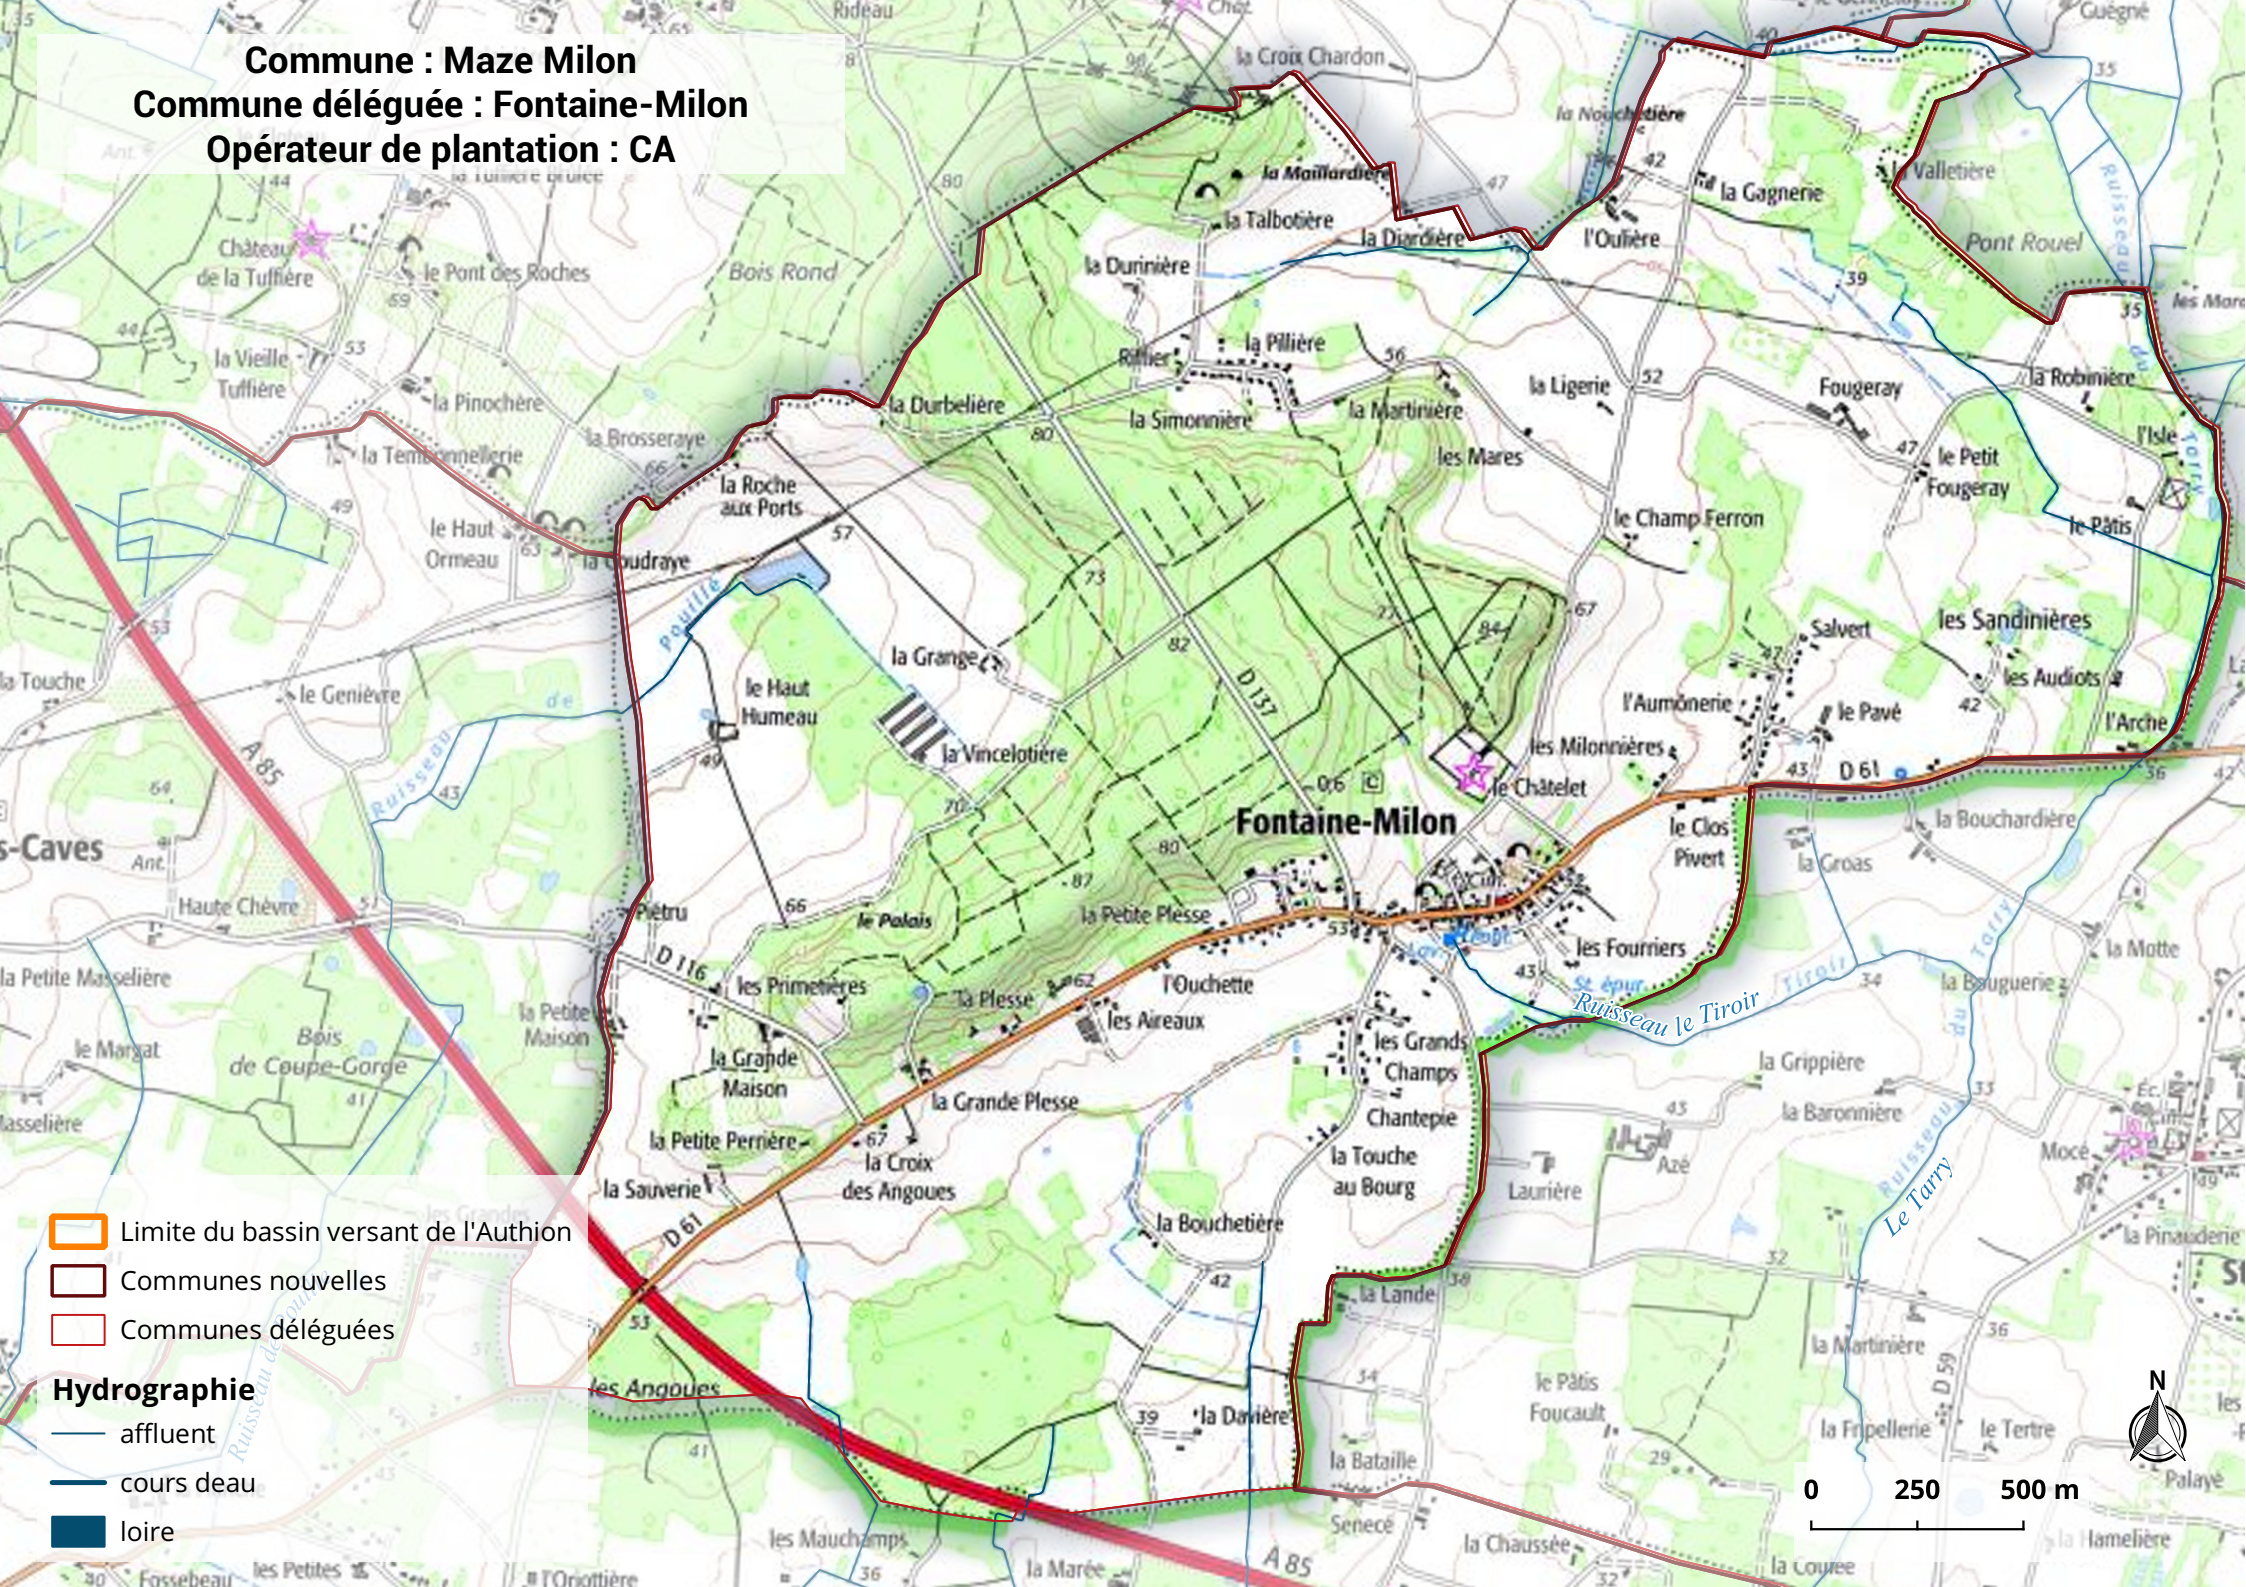

Commune : Maze Milon
Commune déléguée : Fontaine-Milon
Opérateur de plantation : CA

- Limite du bassin versant de l'Authion
- Communes nouvelles
- Communes déléguées

- Hydrographie**
- affluent
 - cours deau
 - loire