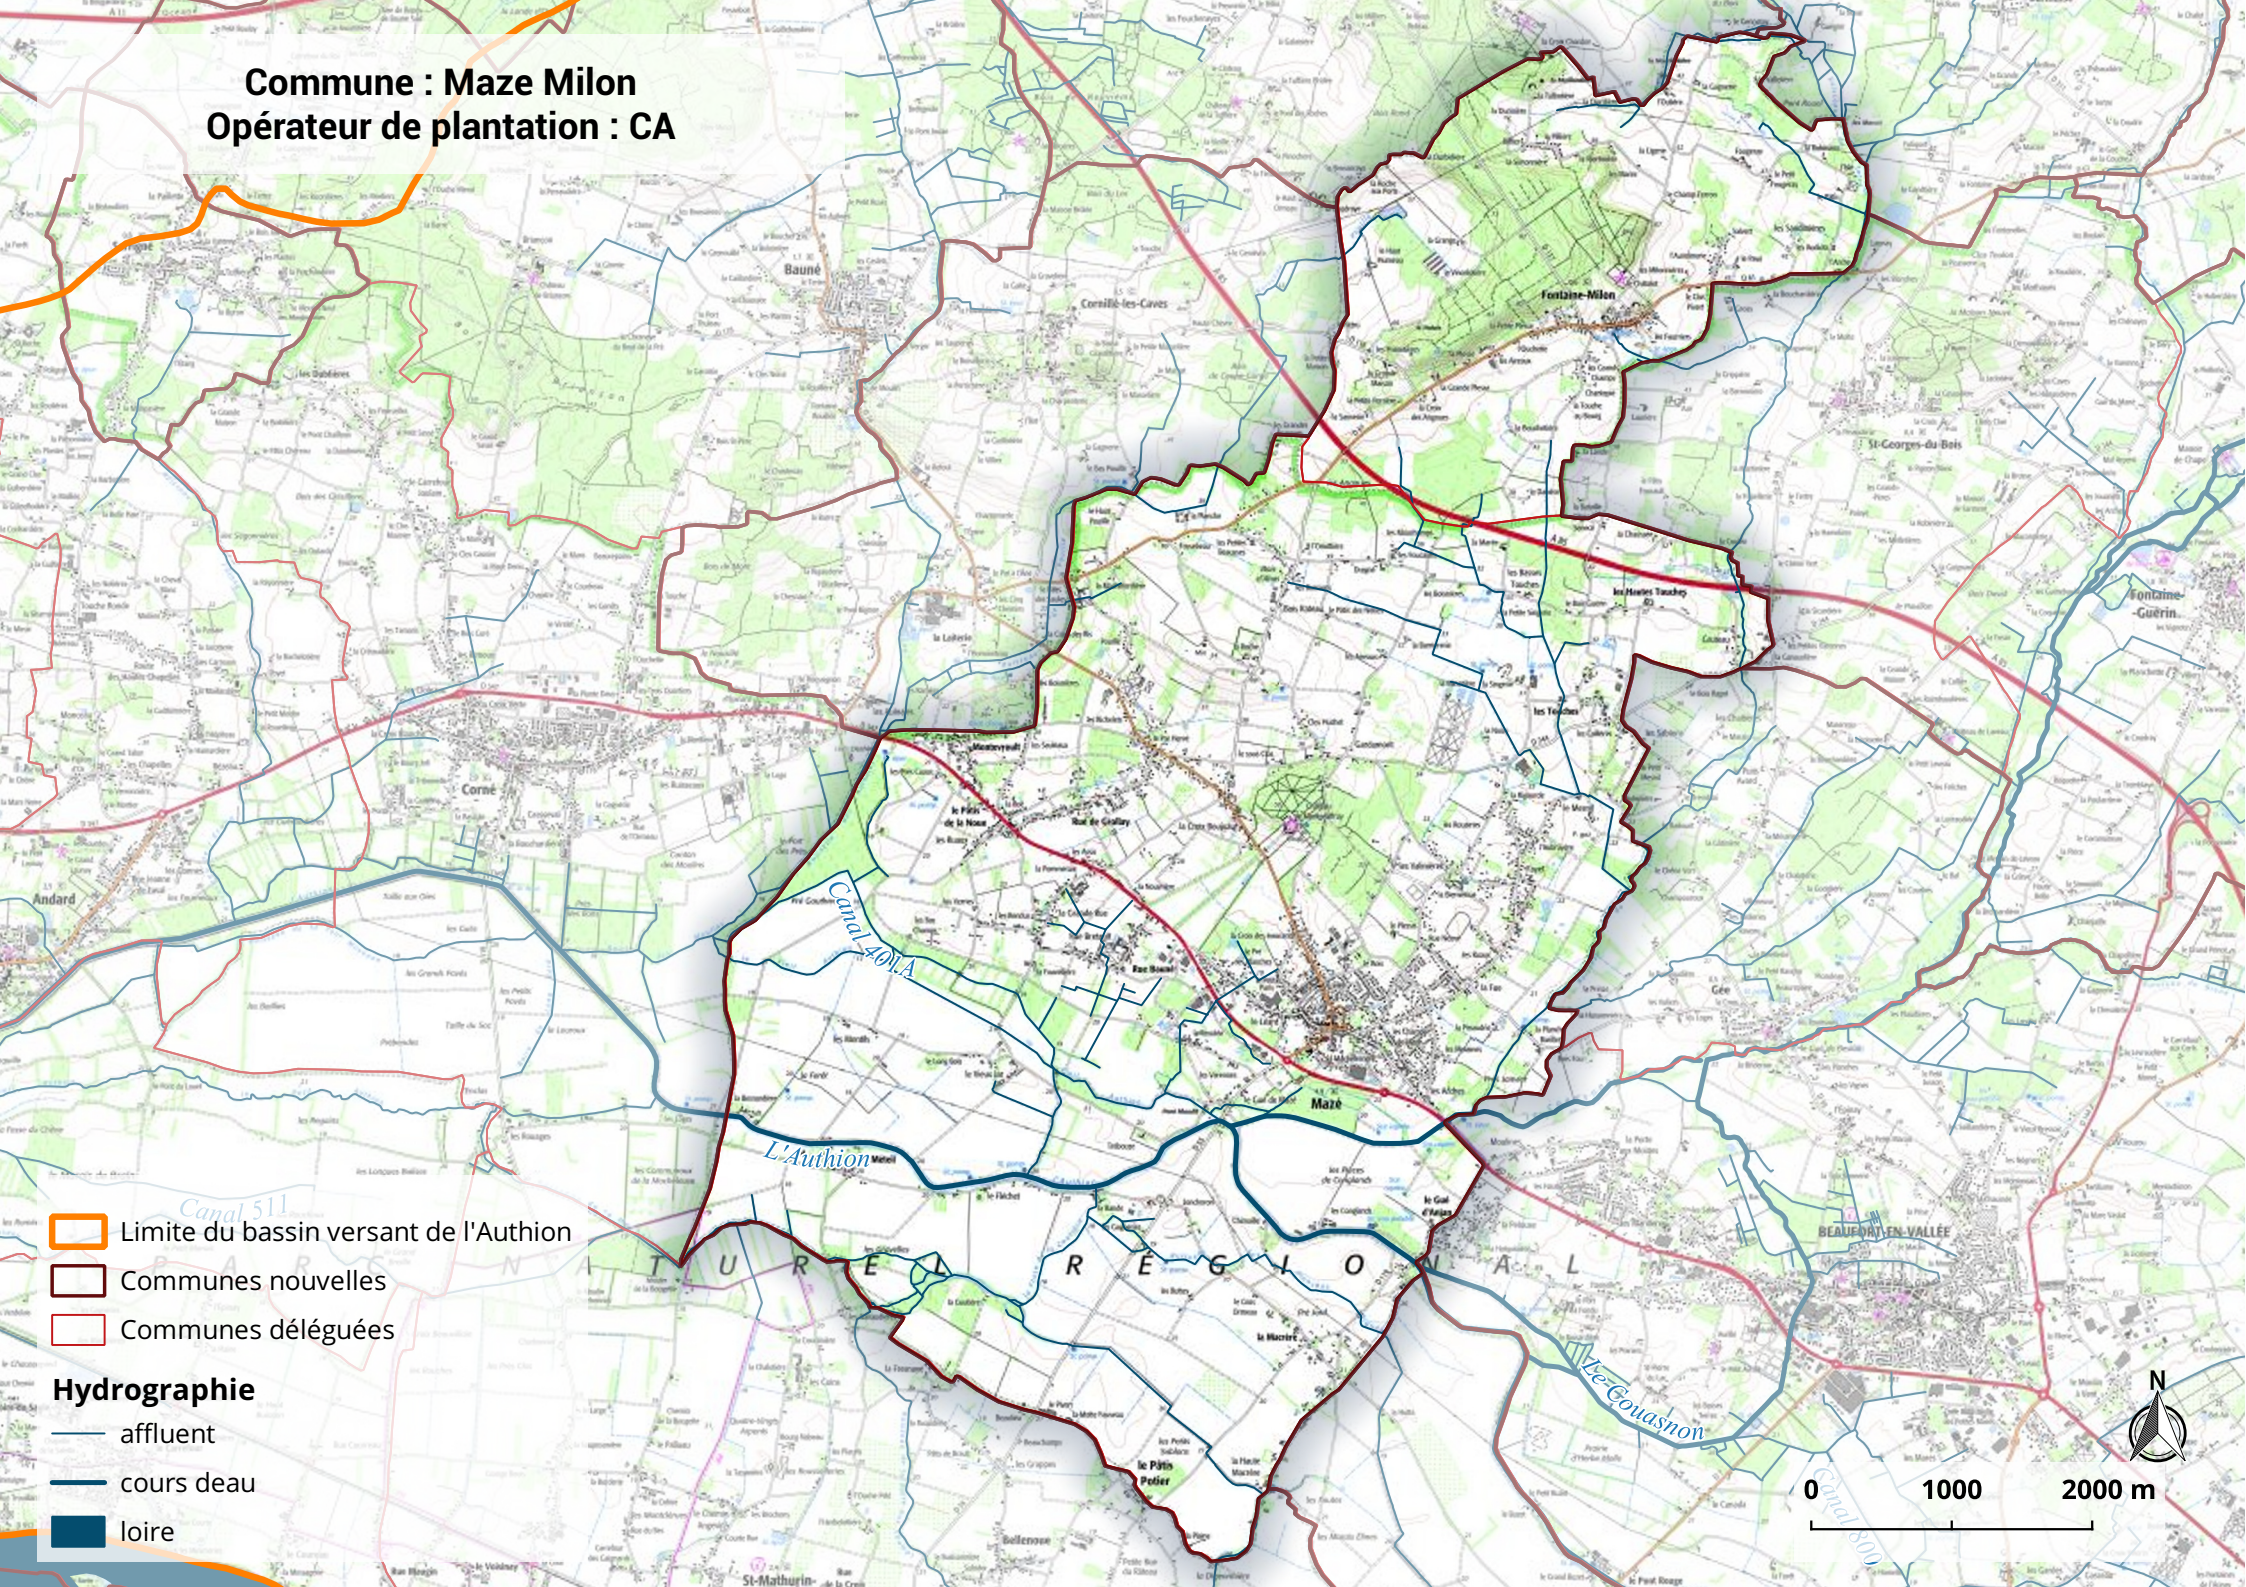

Commune : Maze Milon
Opérateur de plantation : CA

-  Limite du bassin versant de l'Authion
-  Communes nouvelles
-  Communes déléguées

Hydrographie

-  affluent
-  cours deau
-  loire