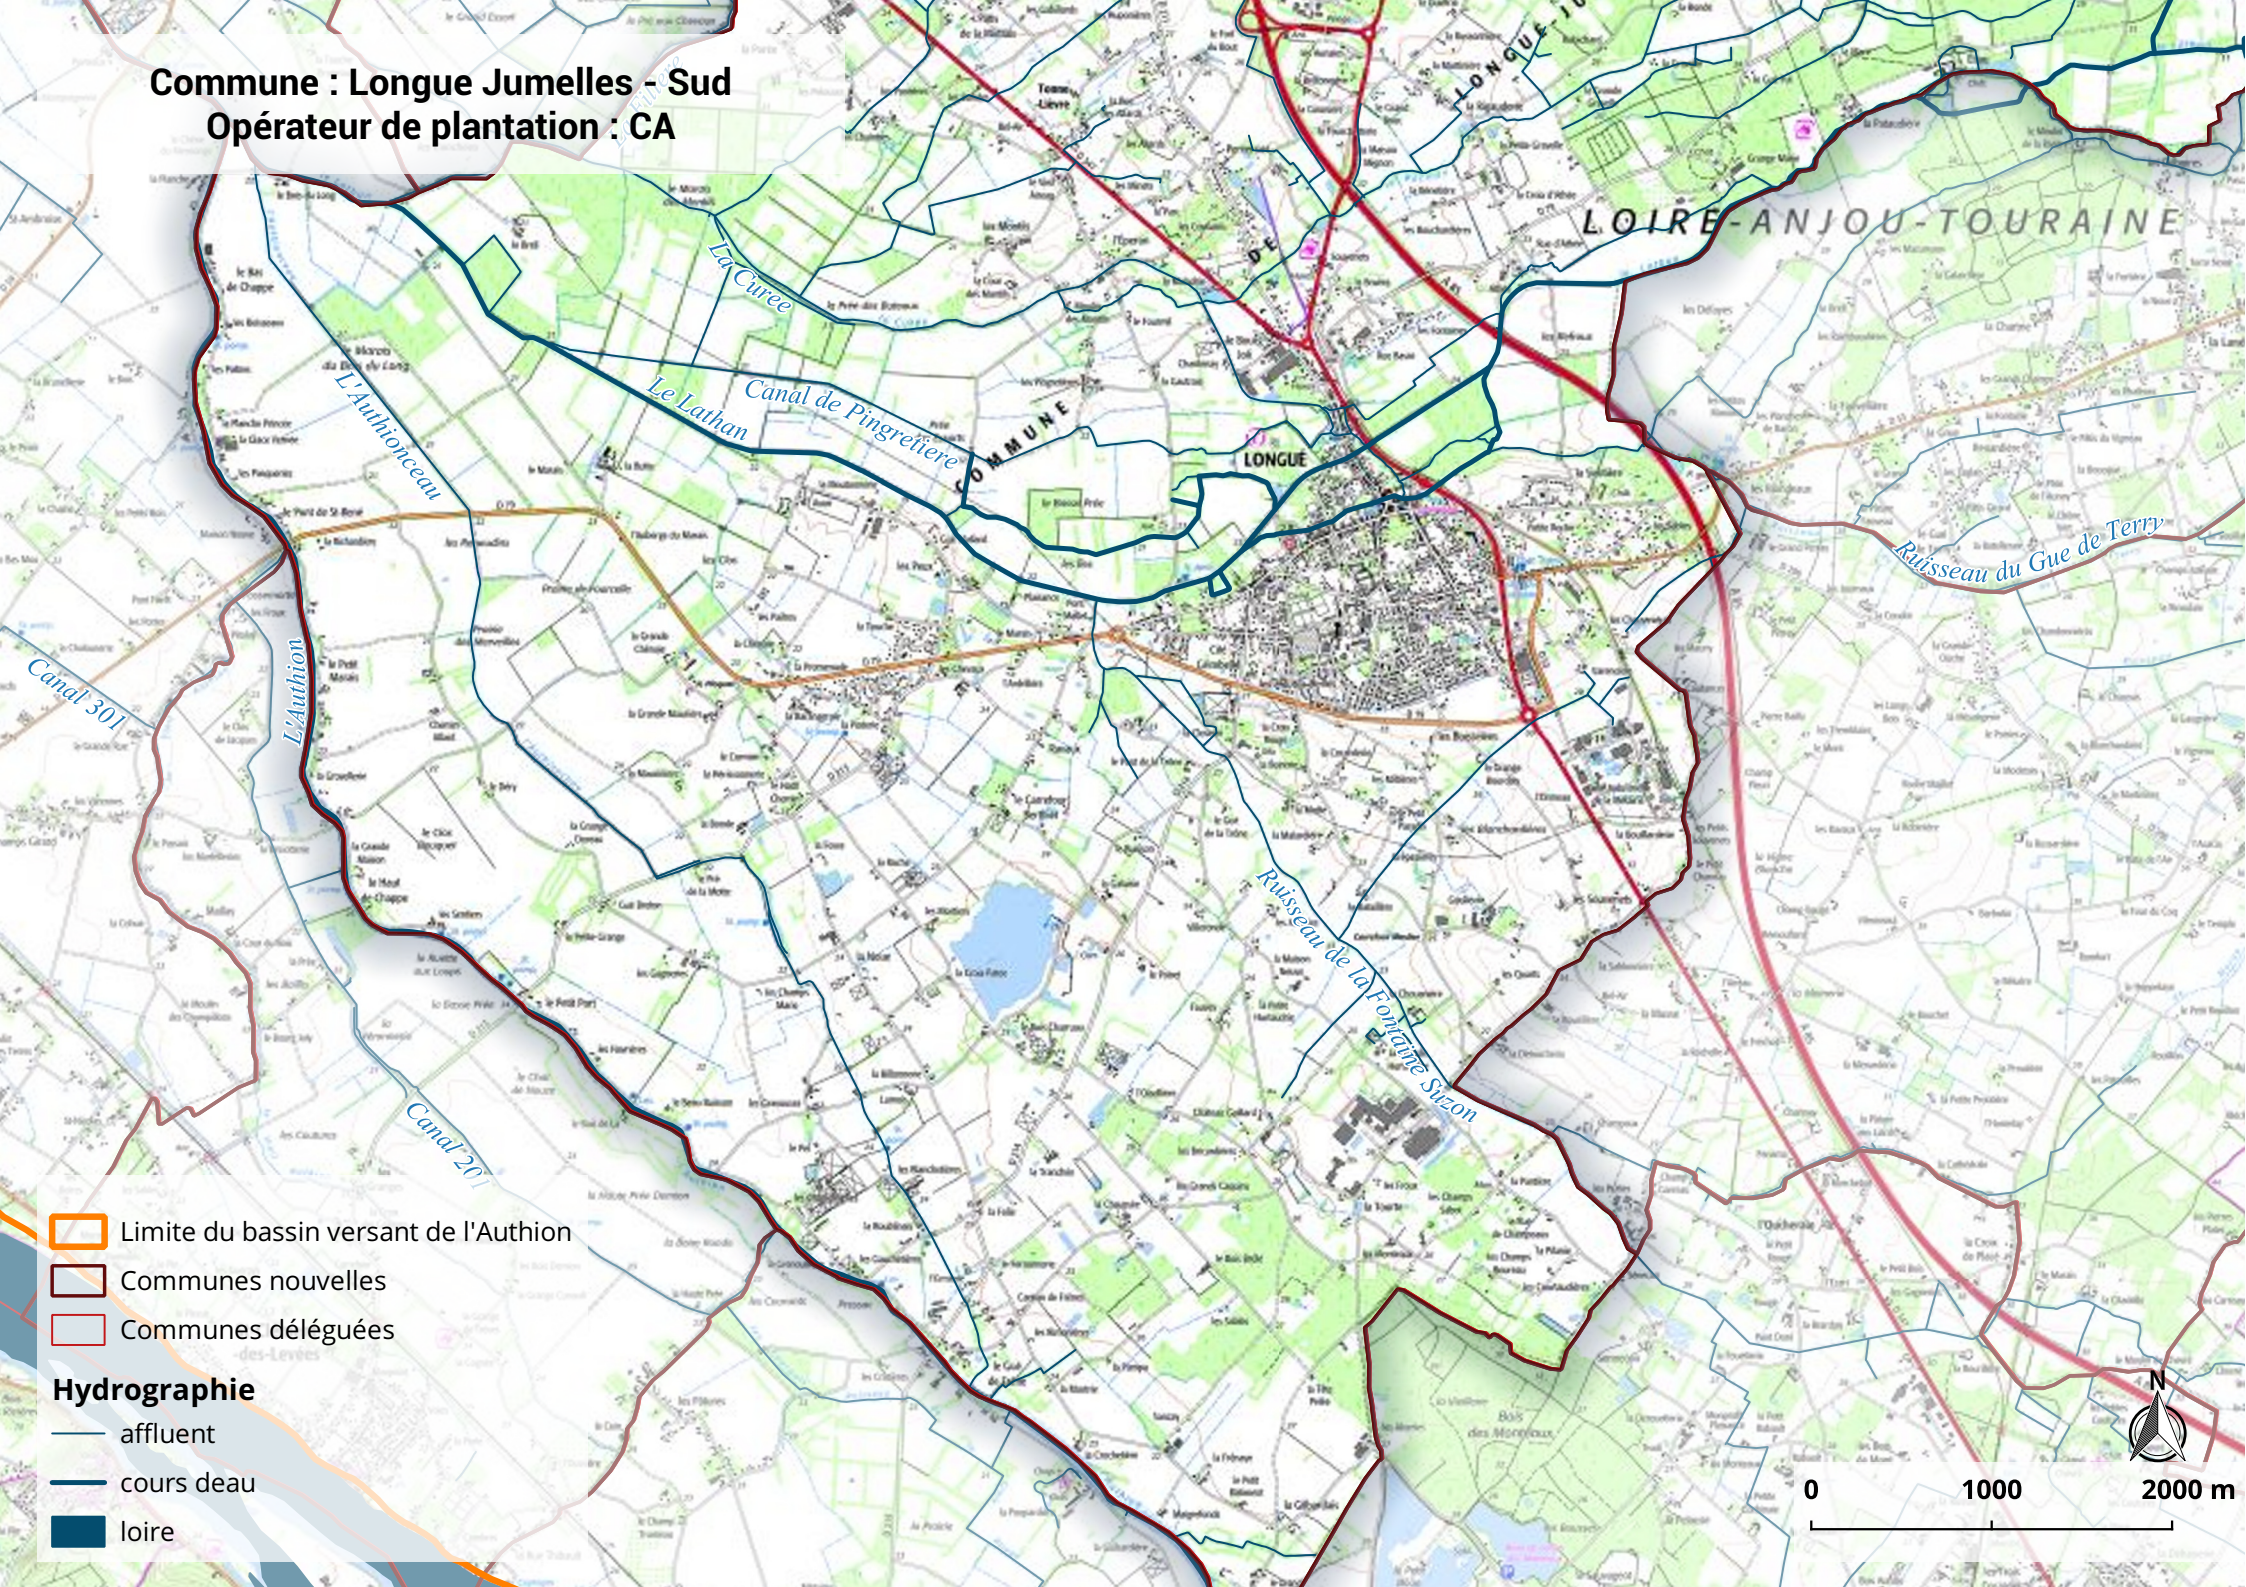

**Commune : Longue Jumelles - Sud**  
**Opérateur de plantation : CA**

- Limite du bassin versant de l'Authion
- Communes nouvelles
- Communes déléguées

**Hydrographie**

- affluent
- cours deau
- loire