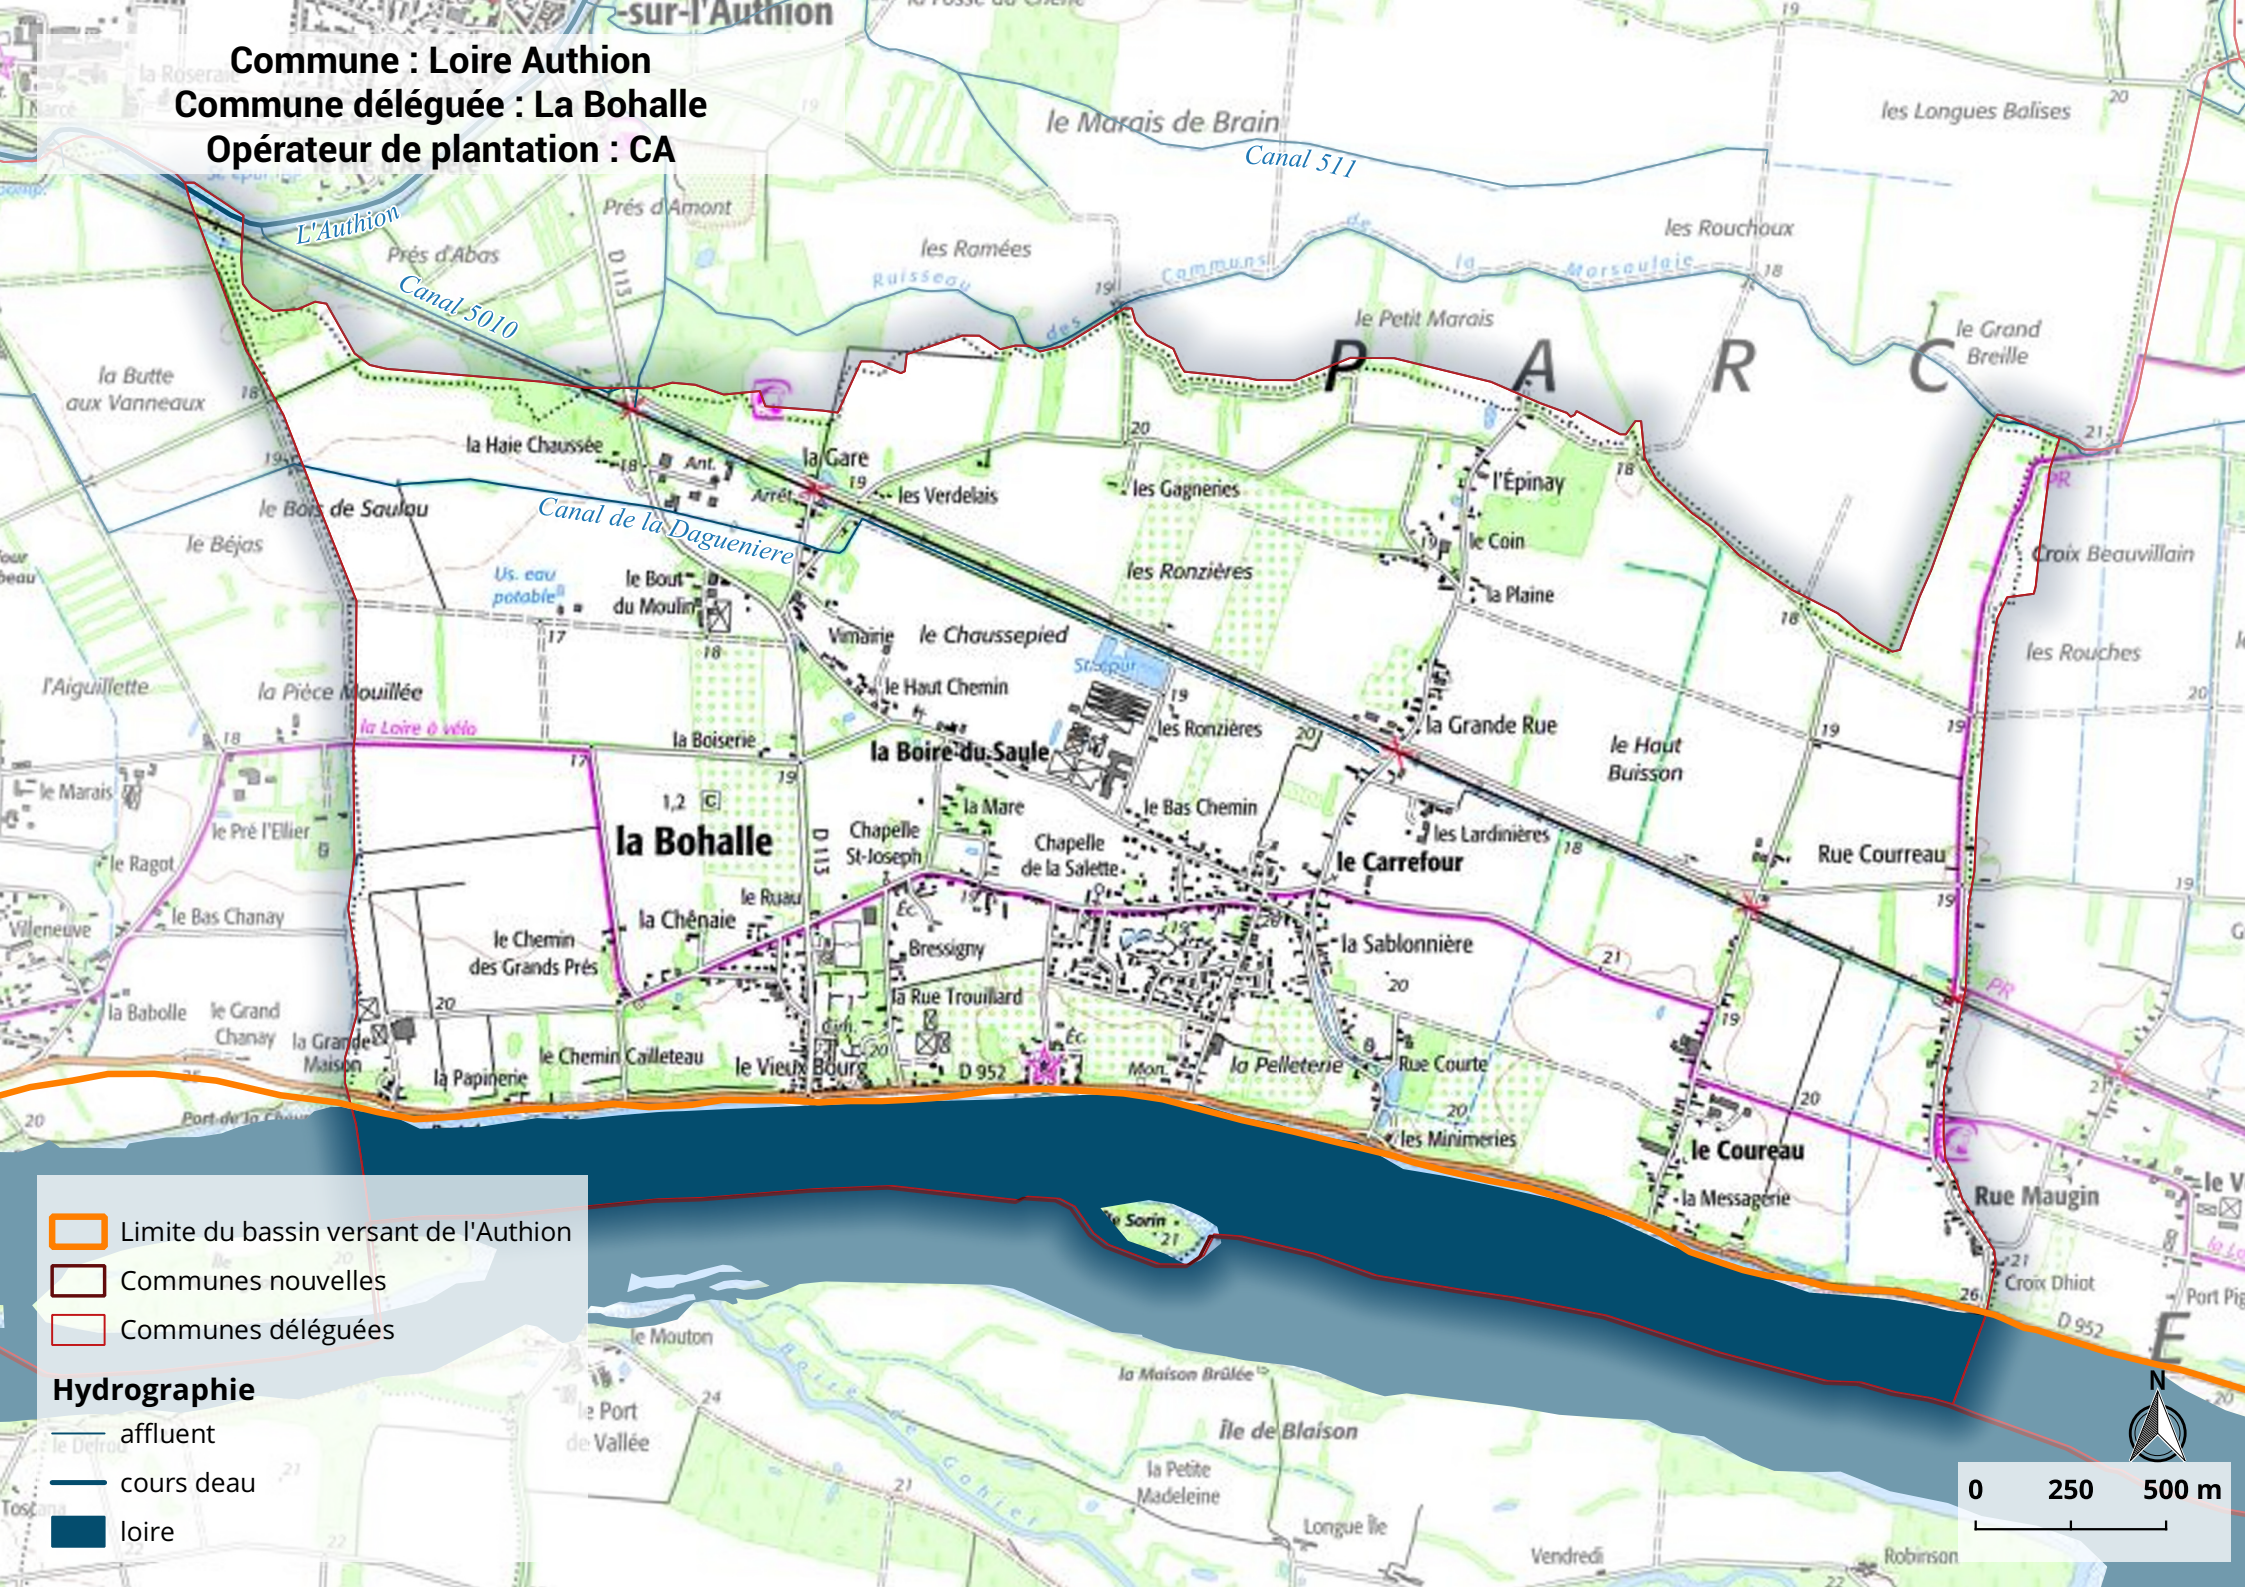

Commune : Loire Authion
Commune déléguée : La Bohalle
Opérateur de plantation : CA

- Orange line: Limite du bassin versant de l'Authion
- Red line: Communes nouvelles
- Red line: Communes déléguées

- Hydrographie**
- Blue line: affluent
 - Blue line: cours deau
 - Dark blue area: Loire