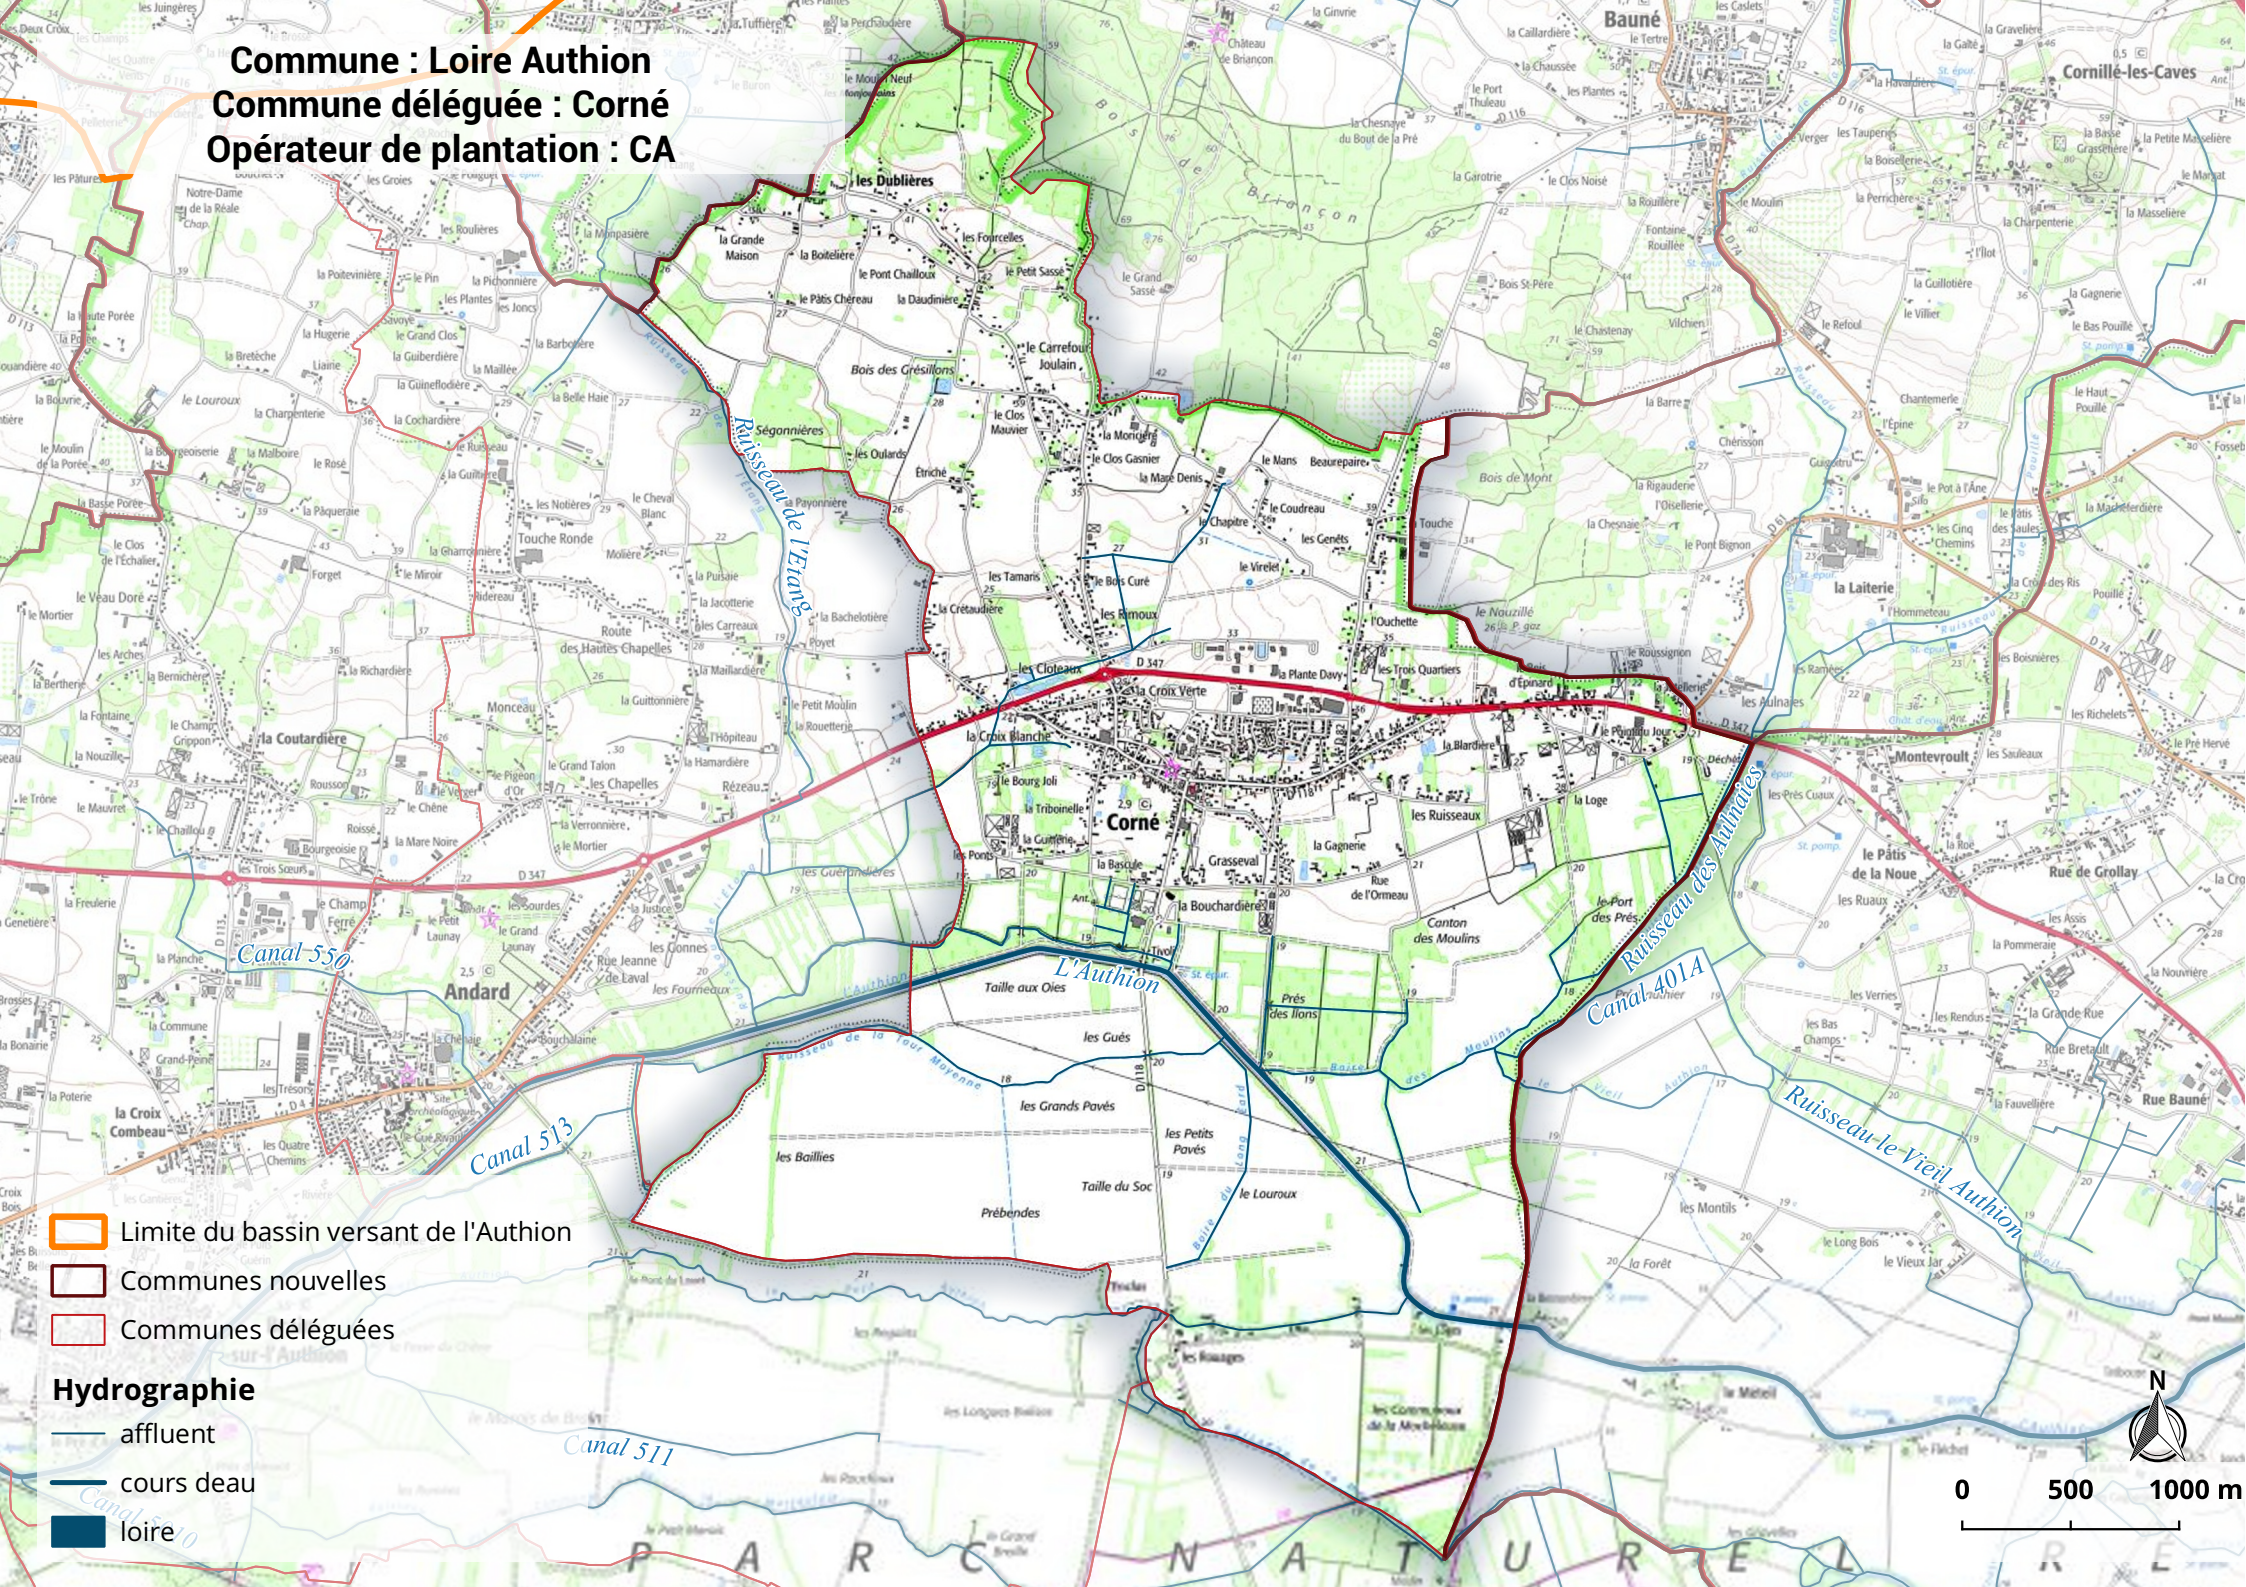

Commune : Loire Authion
Commune déléguée : Corné
Opérateur de plantation : CA

- Limite du bassin versant de l'Authion
- Communes nouvelles
- Communes déléguées

Hydrographie

- affluent
- cours deau
- Loire