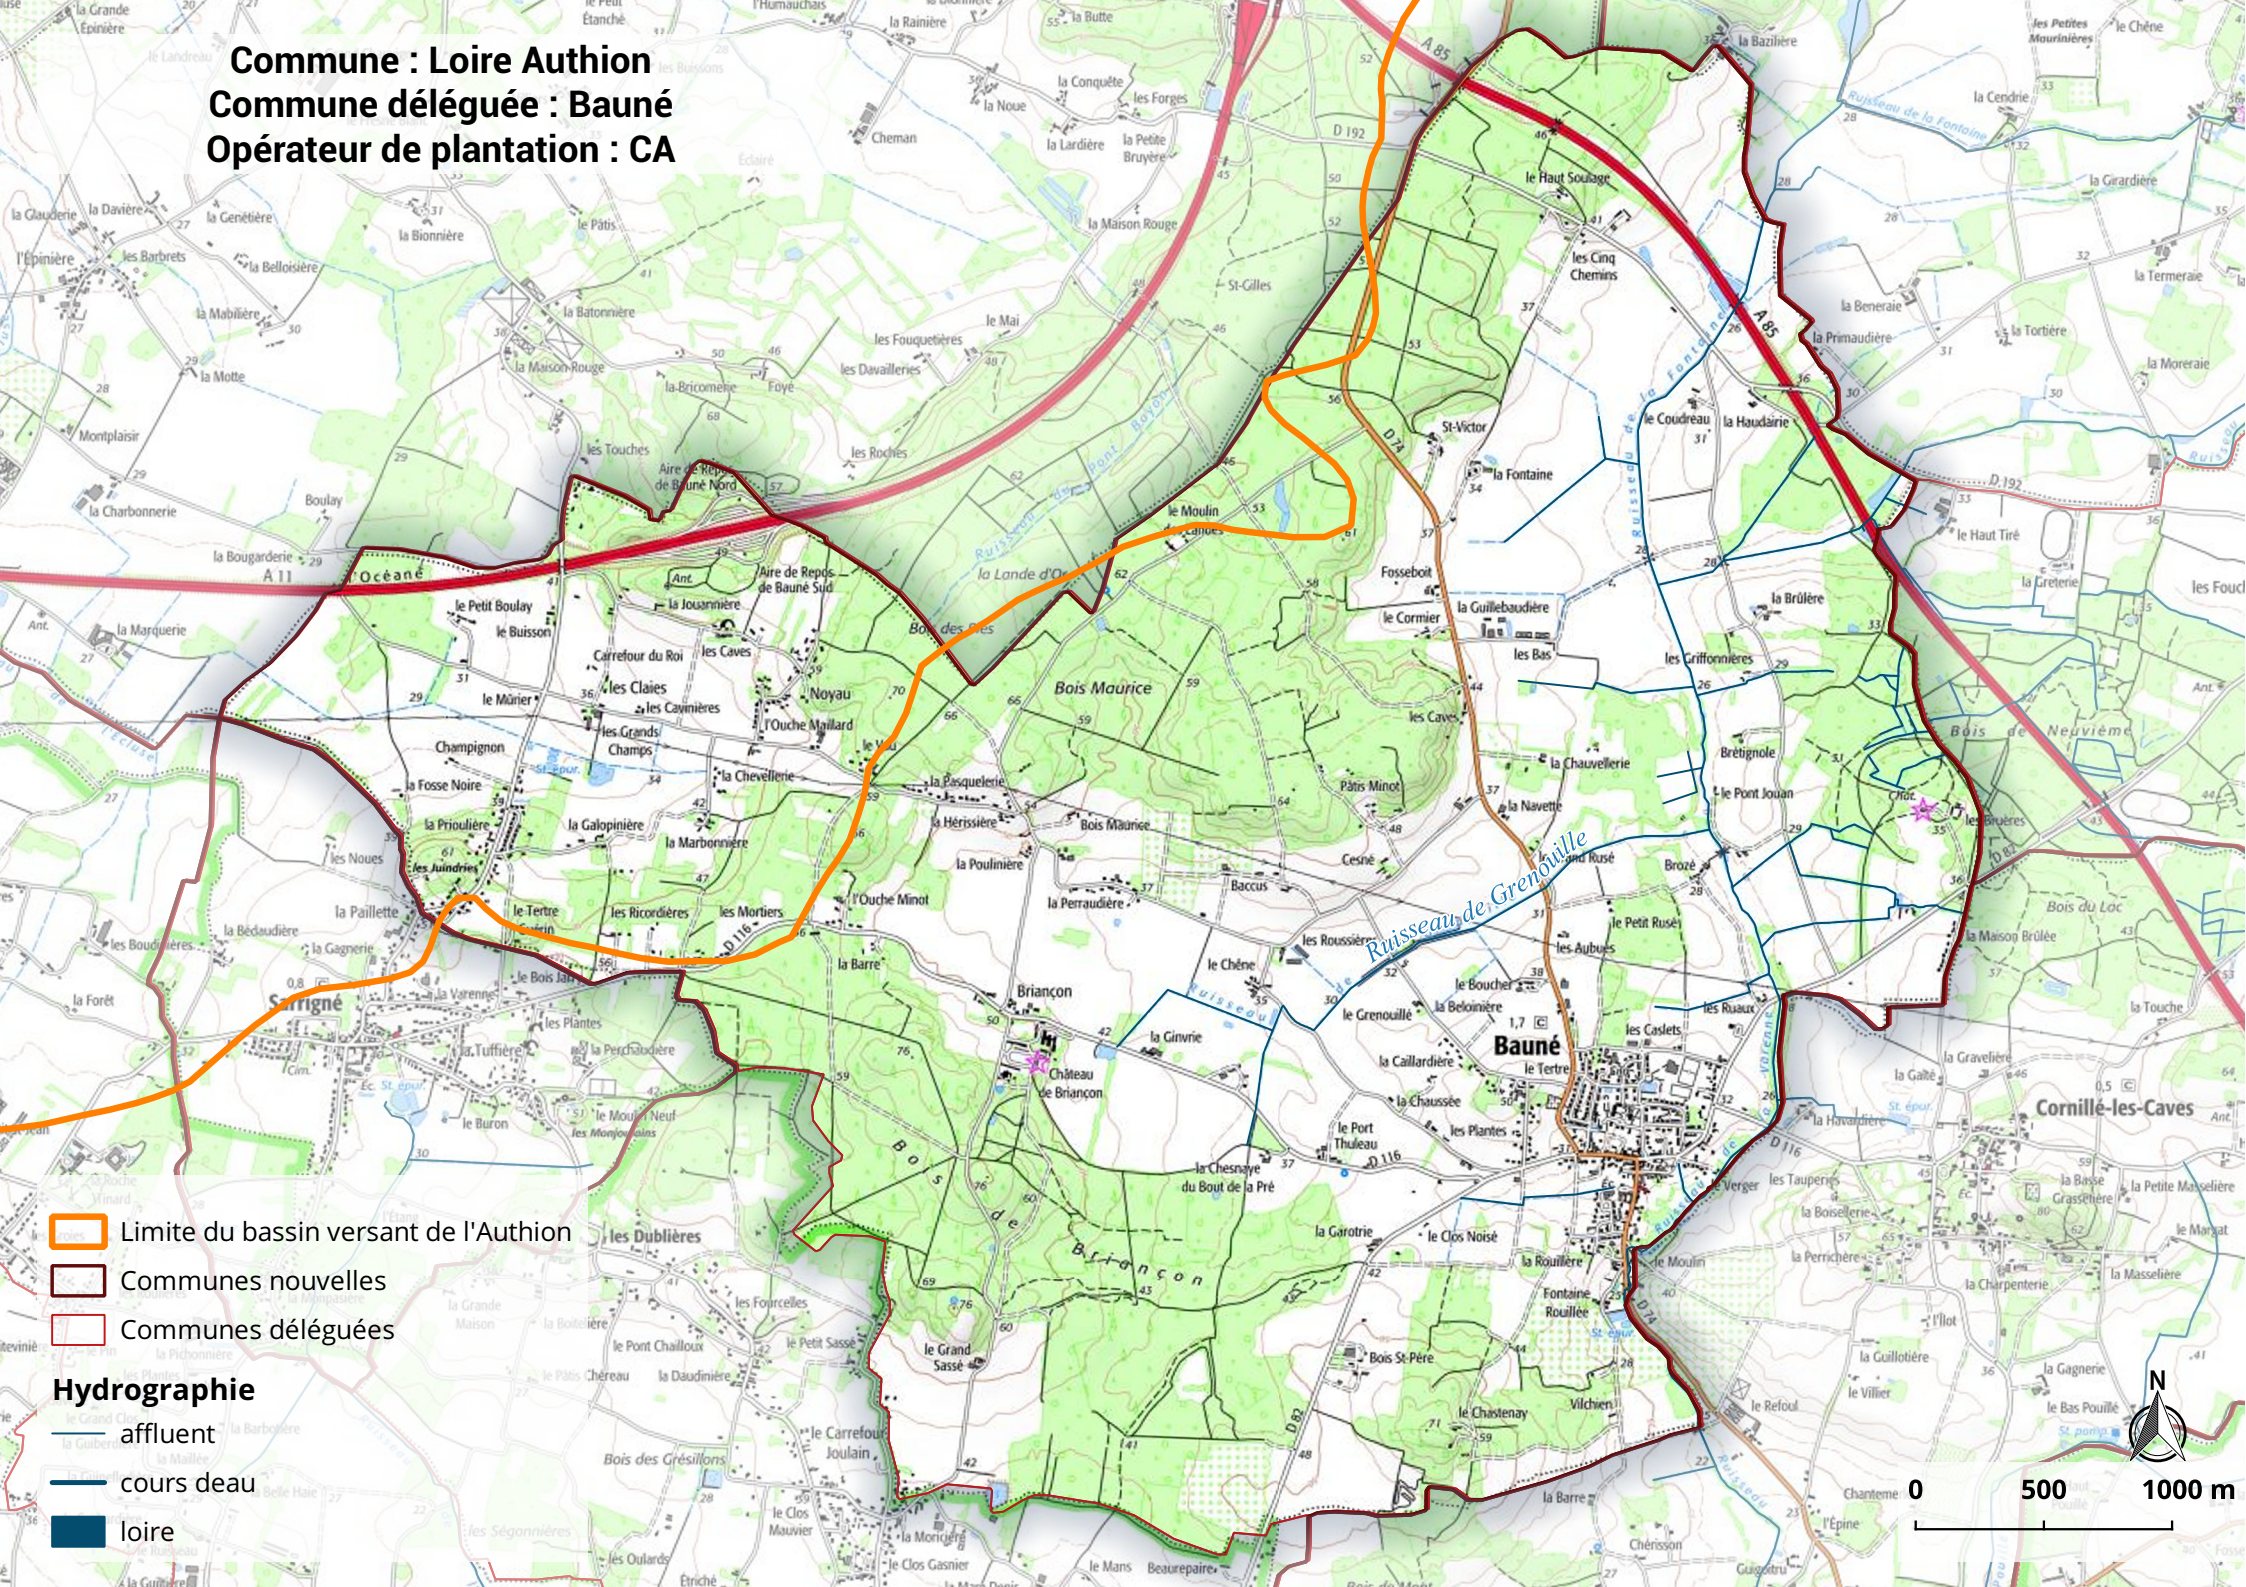

Commune : Loire Authion
Commune déléguée : Bauné
Opérateur de plantation : CA

-  Limite du bassin versant de l'Authion
-  Communes nouvelles
-  Communes déléguées

- Hydrographie**
-  affluent
 -  cours deau
 -  Loire