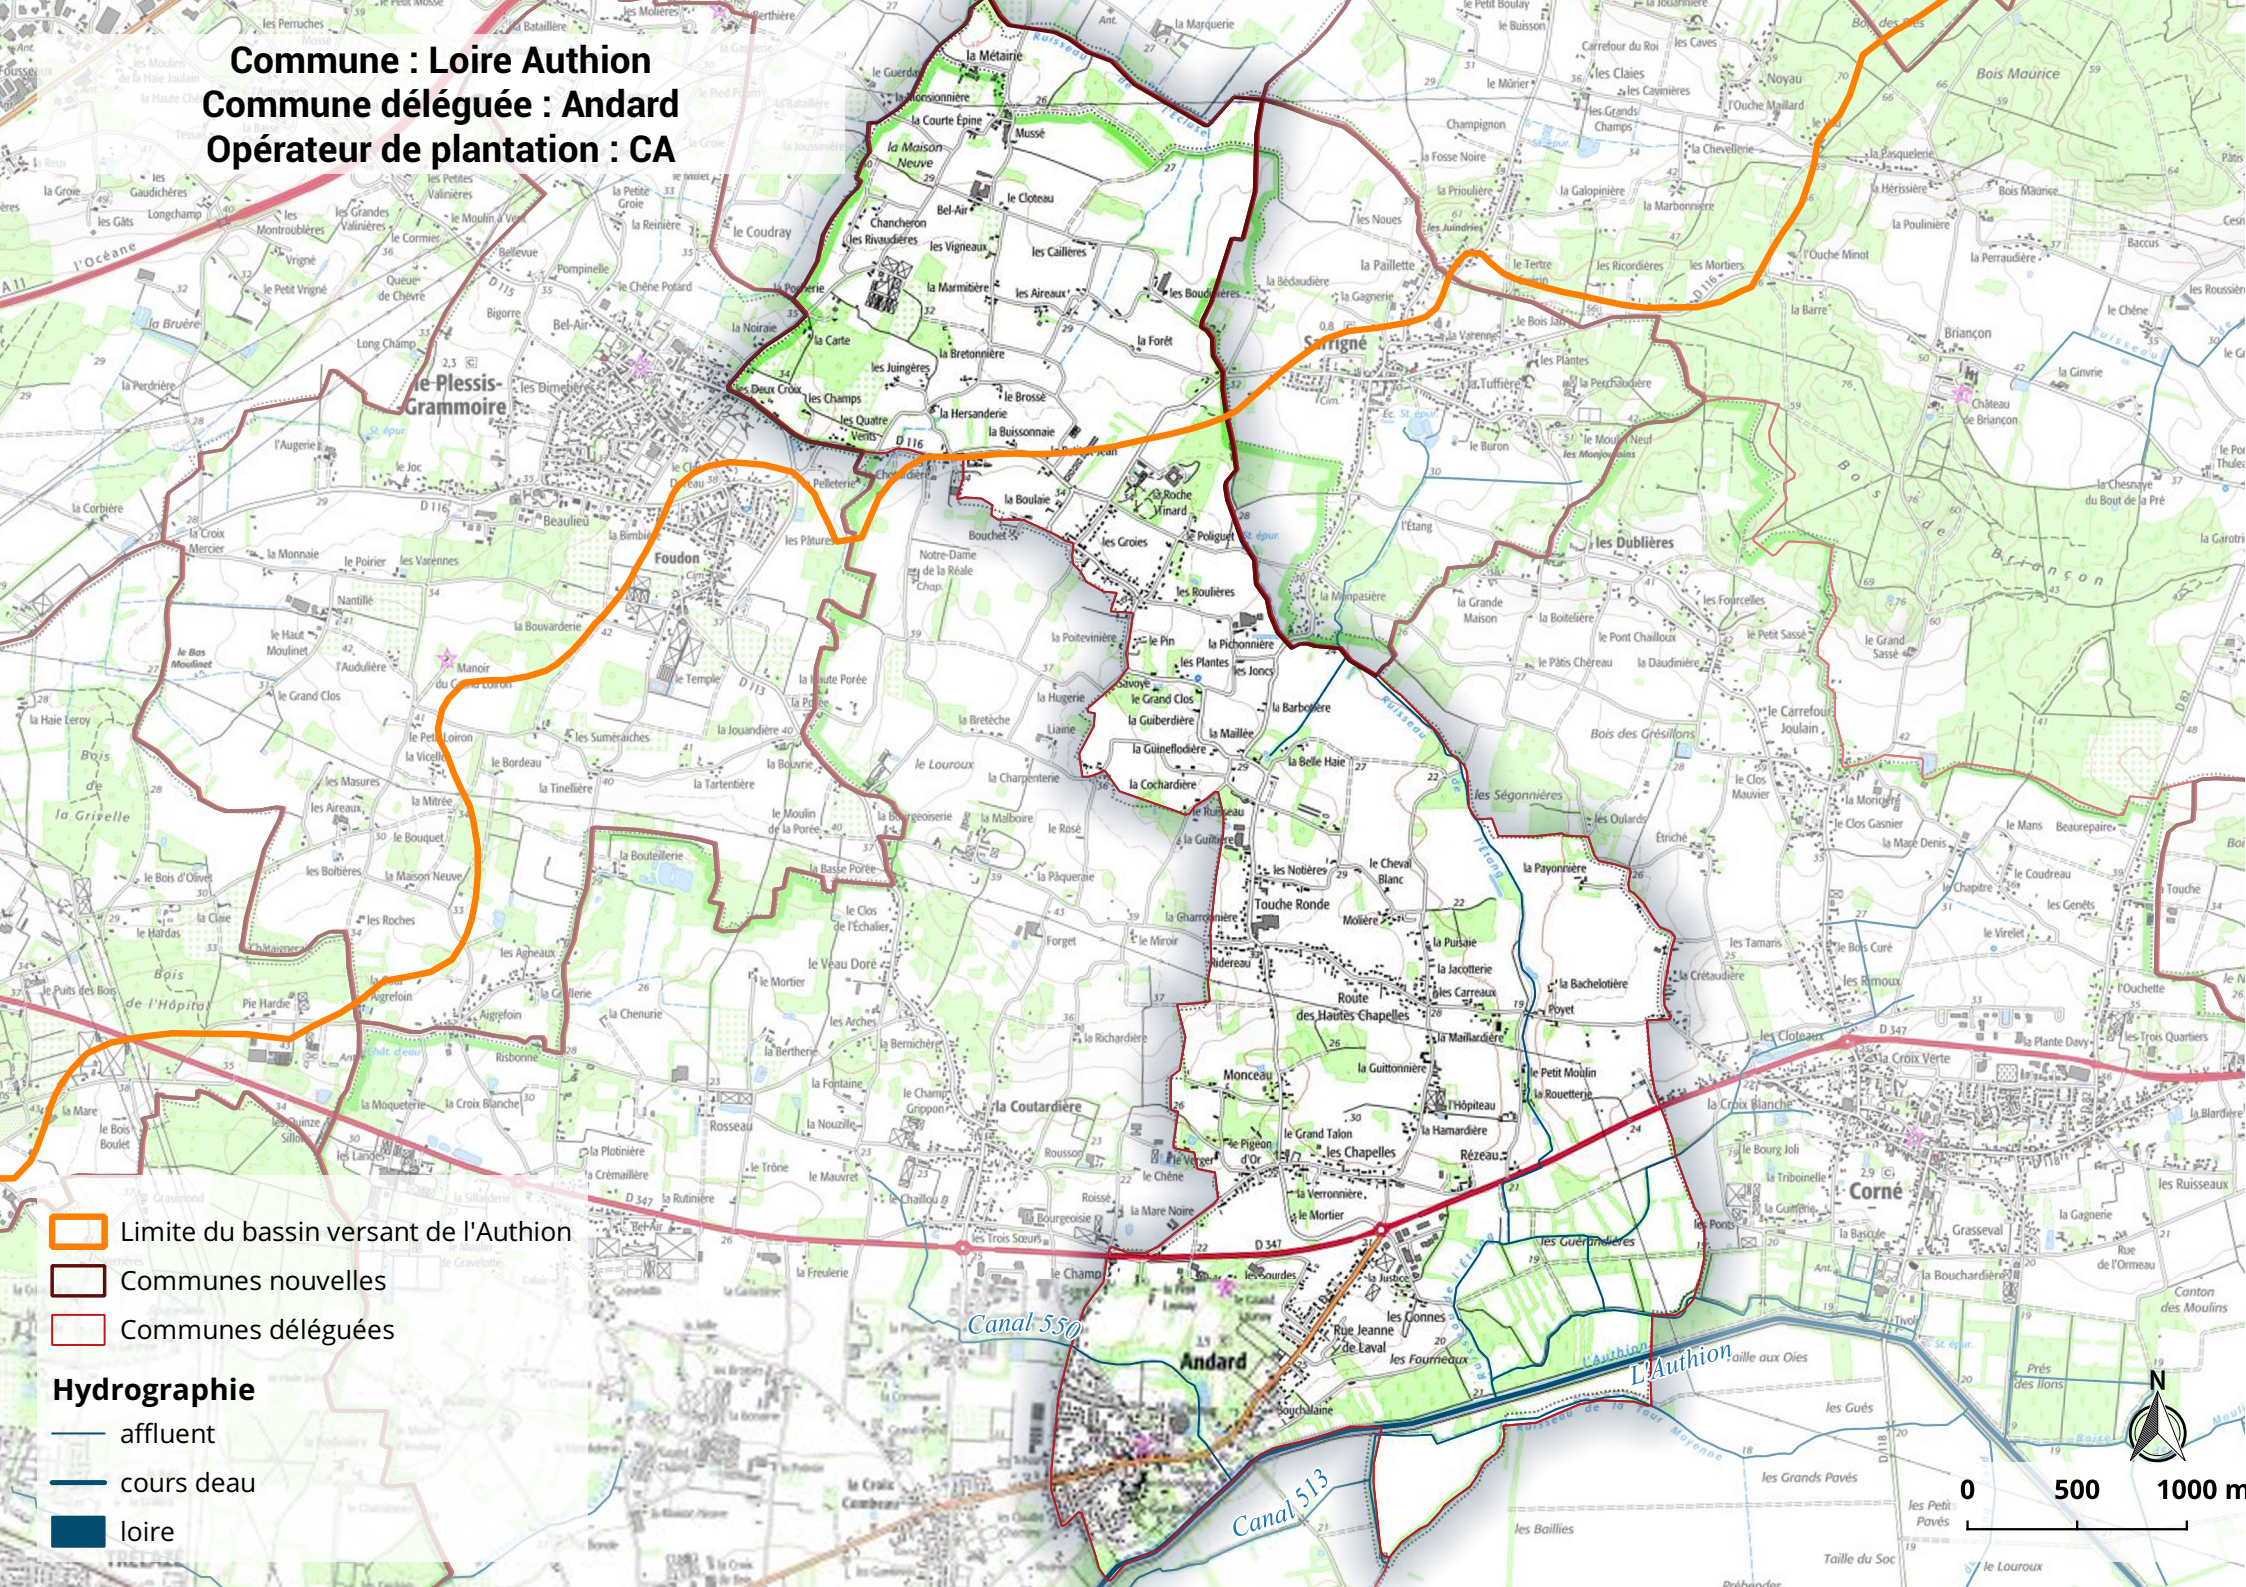

Commune : Loire Authion
Commune déléguée : Andard
Opérateur de plantation : CA

- Limite du bassin versant de l'Authion
- Communes nouvelles
- Communes déléguées

Hydrographie

- affluent
- cours deau
- loire