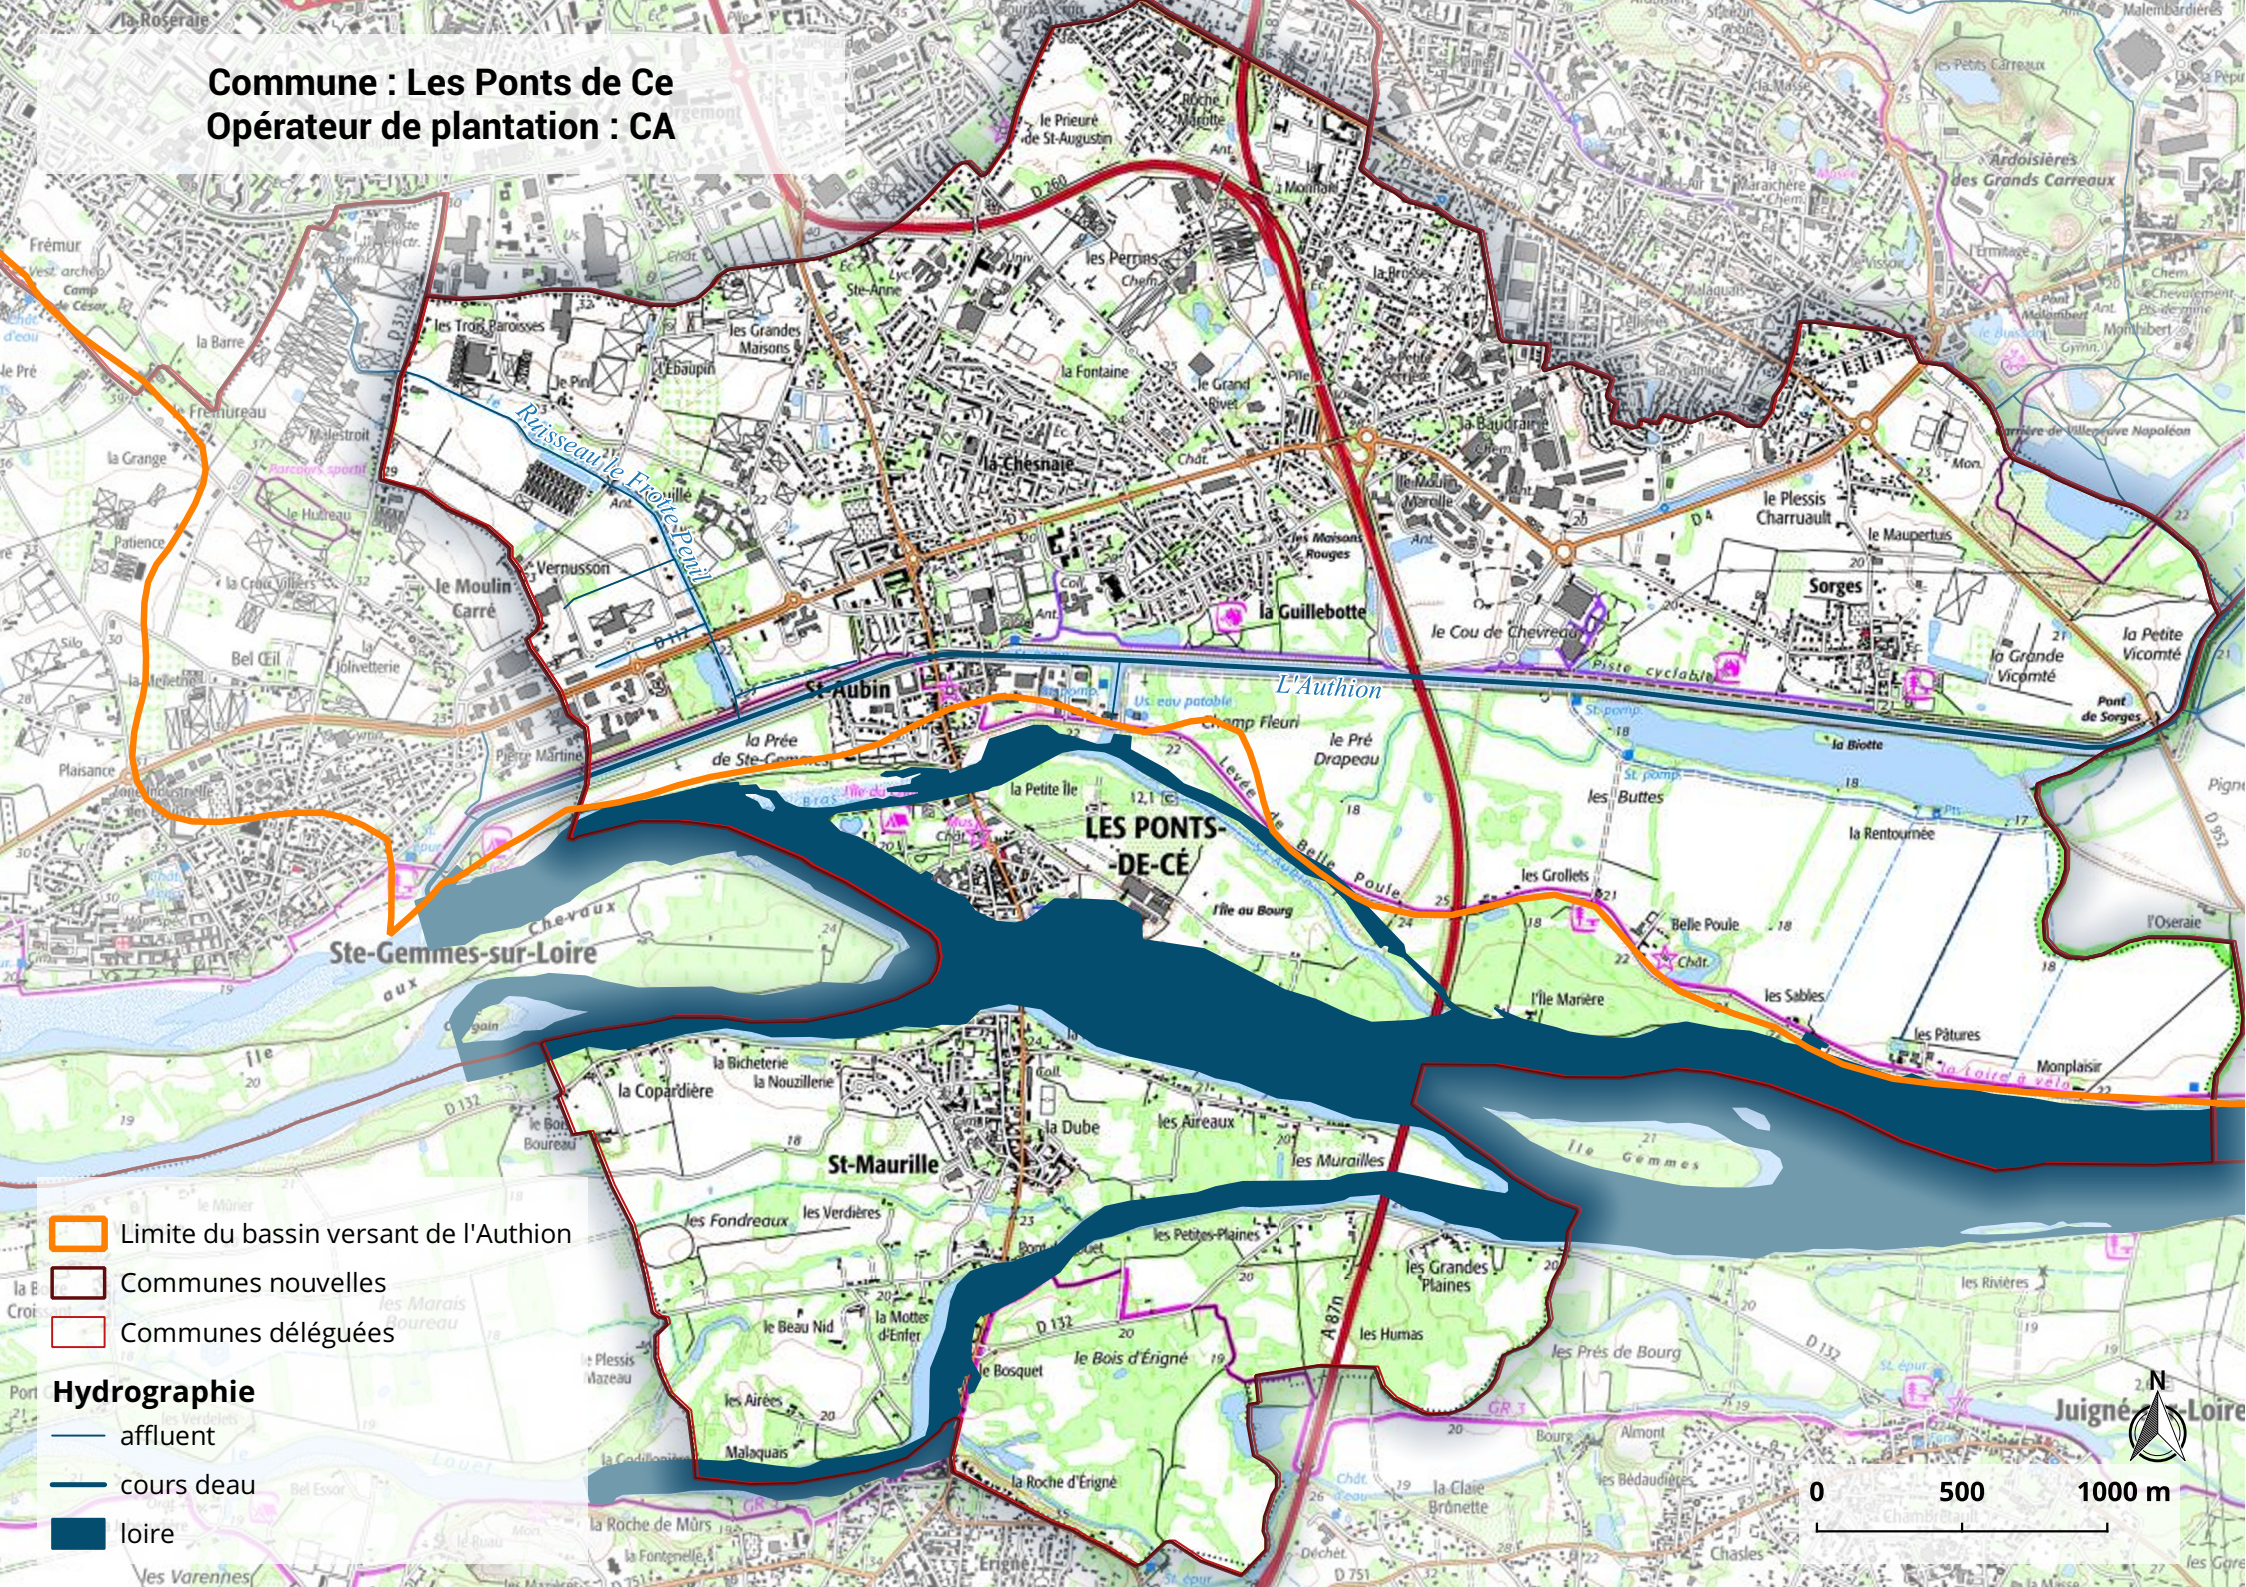

Commune : Les Ponts de Ce
Opérateur de plantation : CA

- ▭ Limite du bassin versant de l'Authion
- ▭ Communes nouvelles
- ▭ Communes déléguées

Hydrographie

- affluent
- cours deau
- Loire