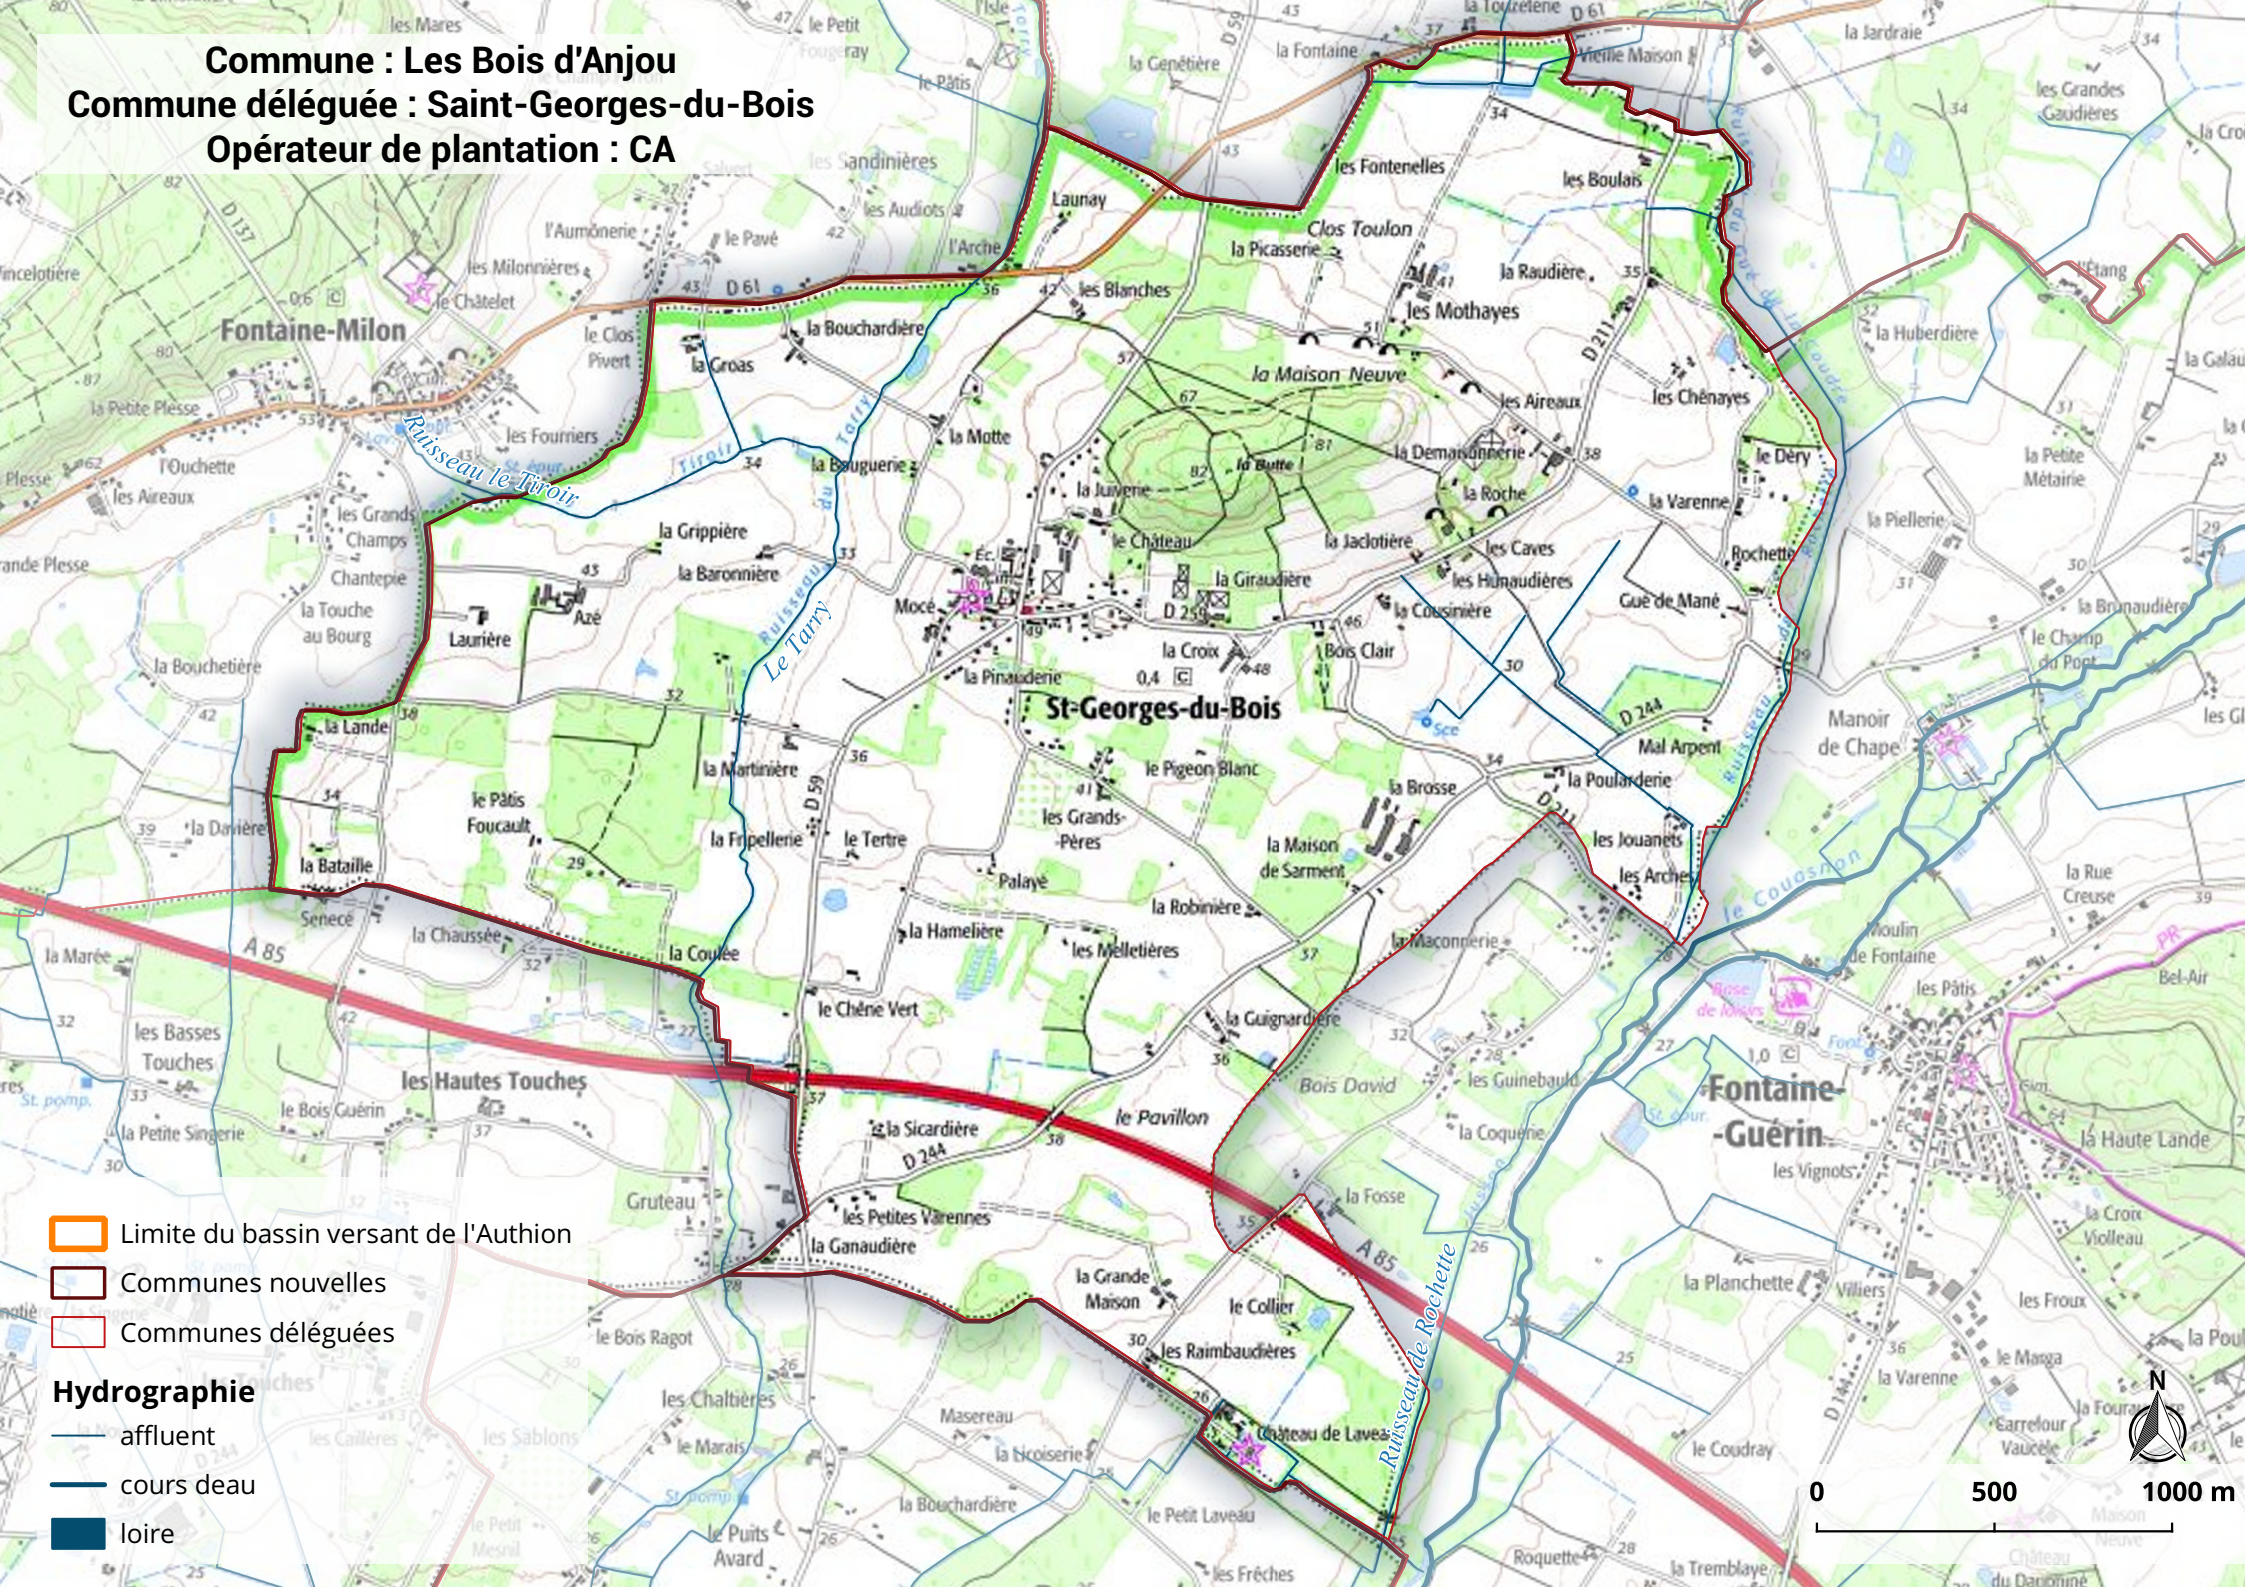

**Commune : Les Bois d'Anjou**  
**Commune déléguée : Saint-Georges-du-Bois**  
**Opérateur de plantation : CA**

- ▭ Limite du bassin versant de l'Authion
- ▭ Communes nouvelles
- ▭ Communes déléguées

**Hydrographie**

- affluent
- cours deau
- loire