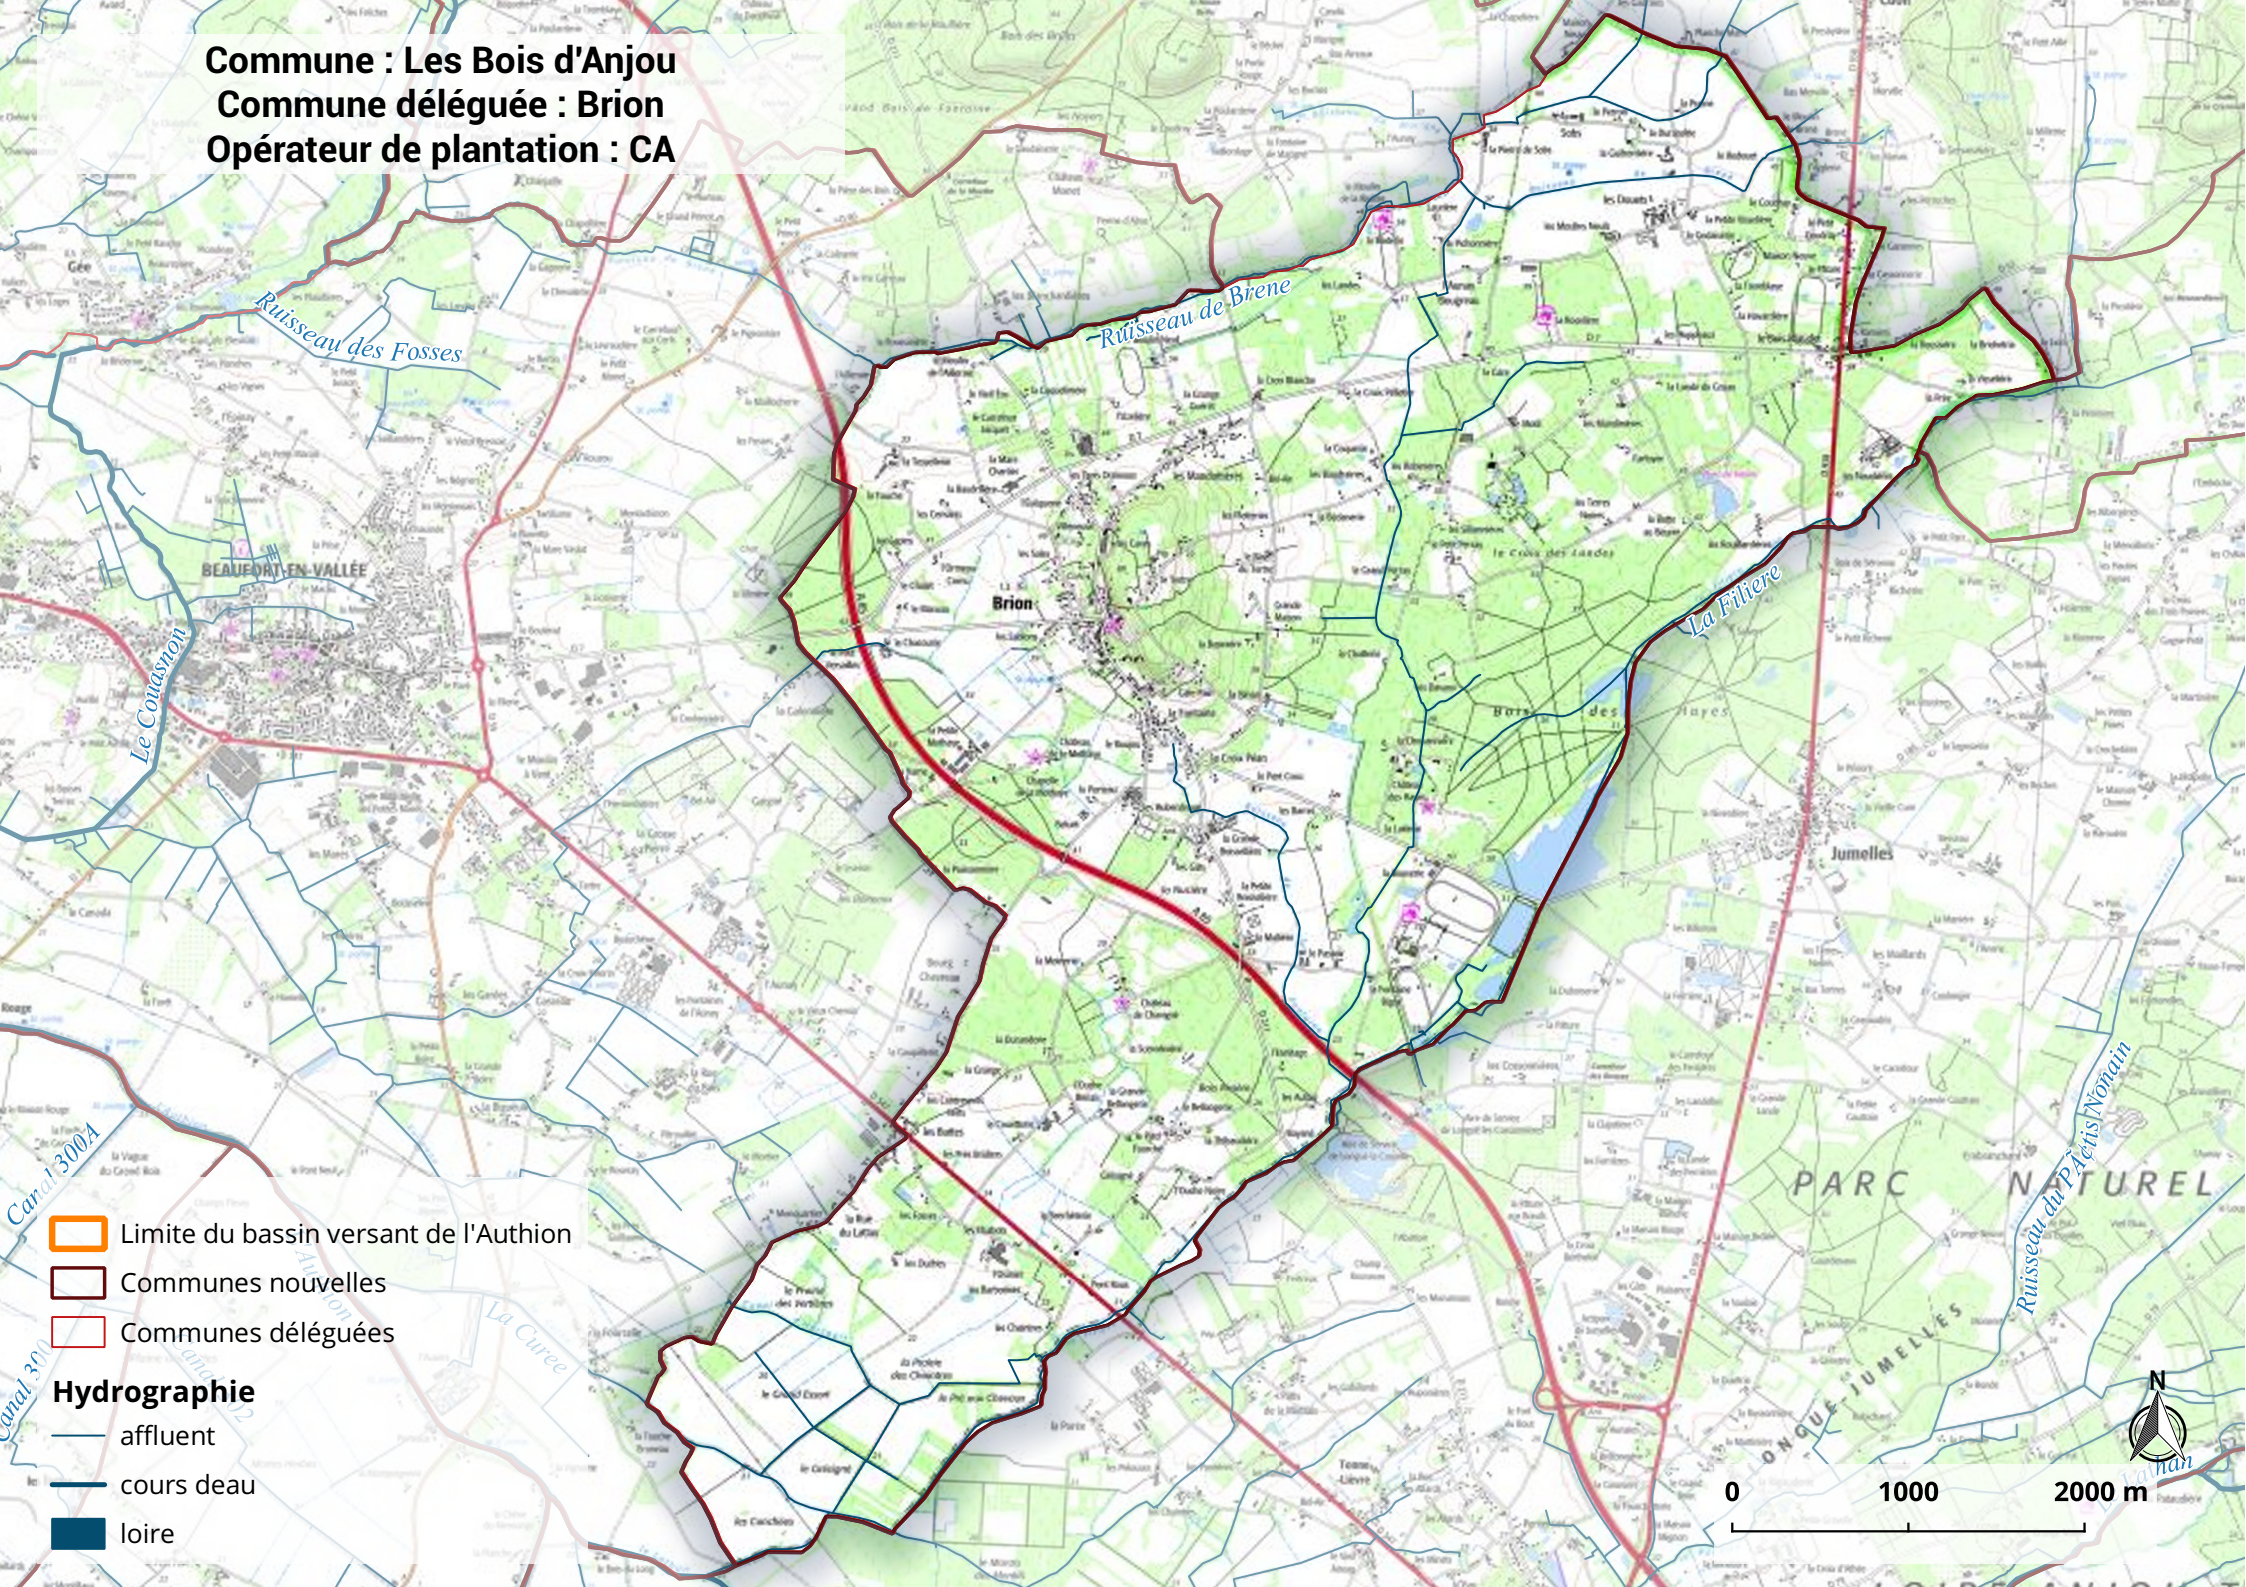

Commune : Les Bois d'Anjou
Commune déléguée : Brion
Opérateur de plantation : CA

-  Limite du bassin versant de l'Authion
-  Communes nouvelles
-  Communes déléguées

Hydrographie

-  affluent
-  cours deau
-  loire