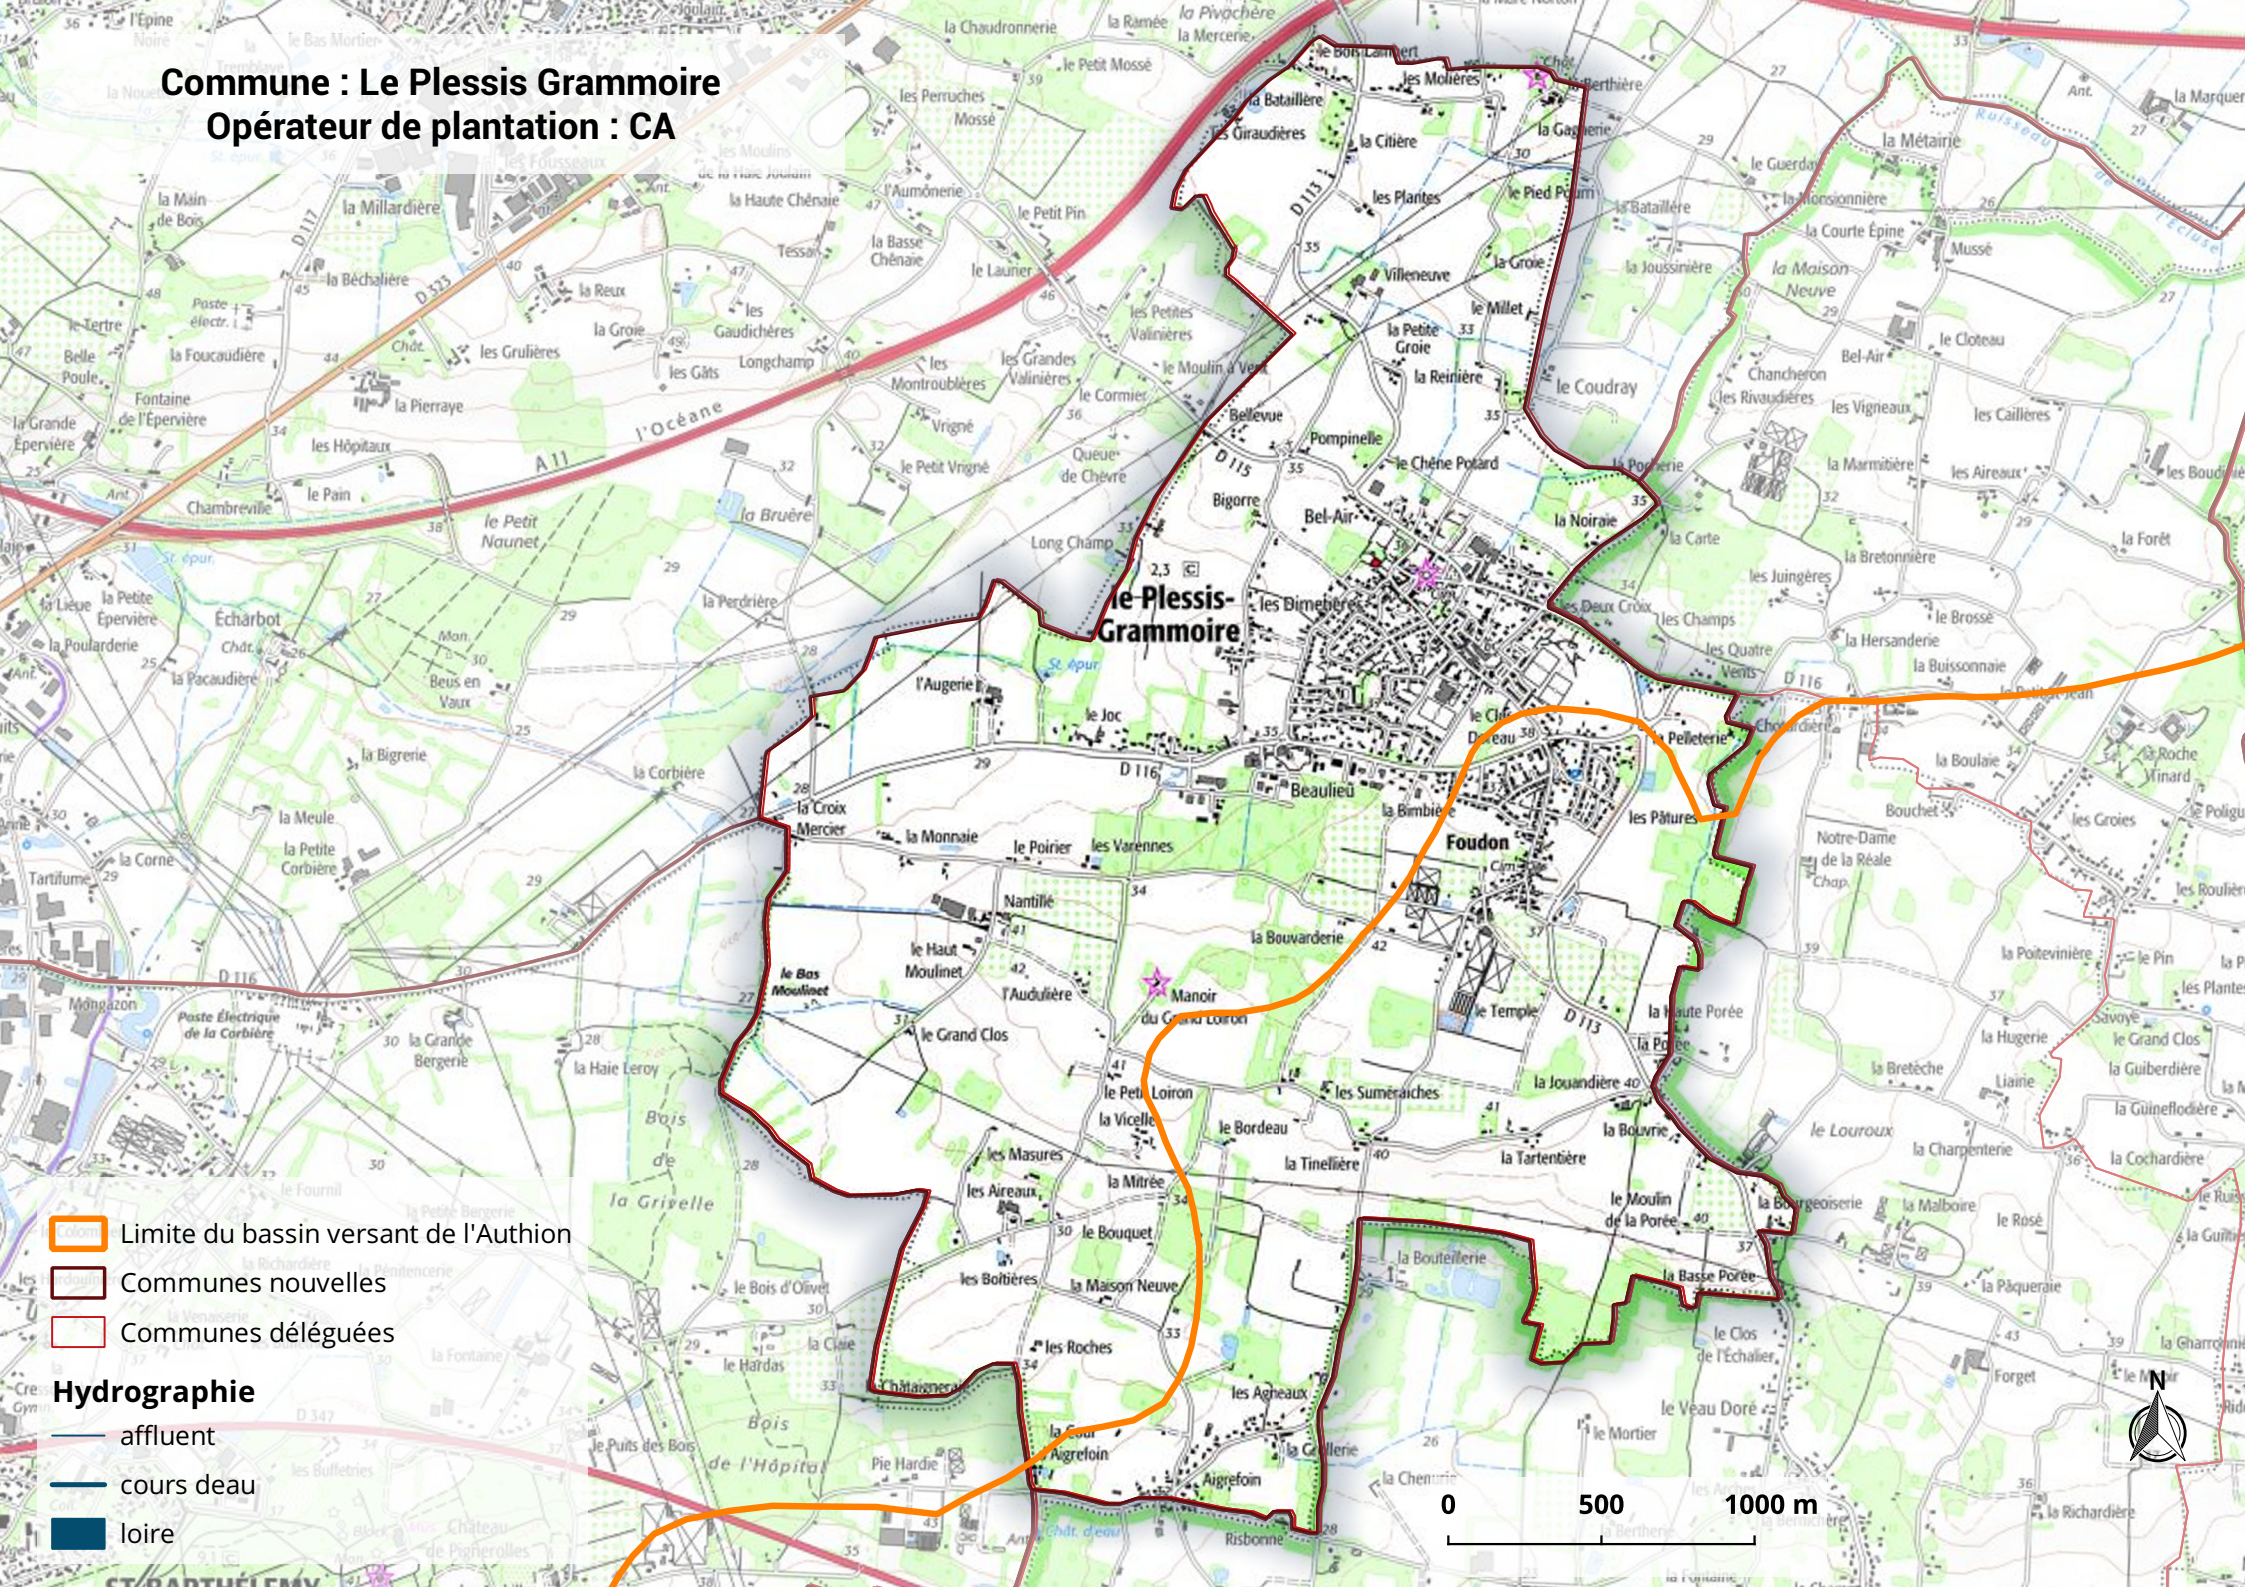

Commune : Le Plessis Grammoire

Opérateur de plantation : CA

- Limite du bassin versant de l'Authion
- Communes nouvelles
- Communes déléguées

Hydrographie

- affluent
- cours deau
- loire