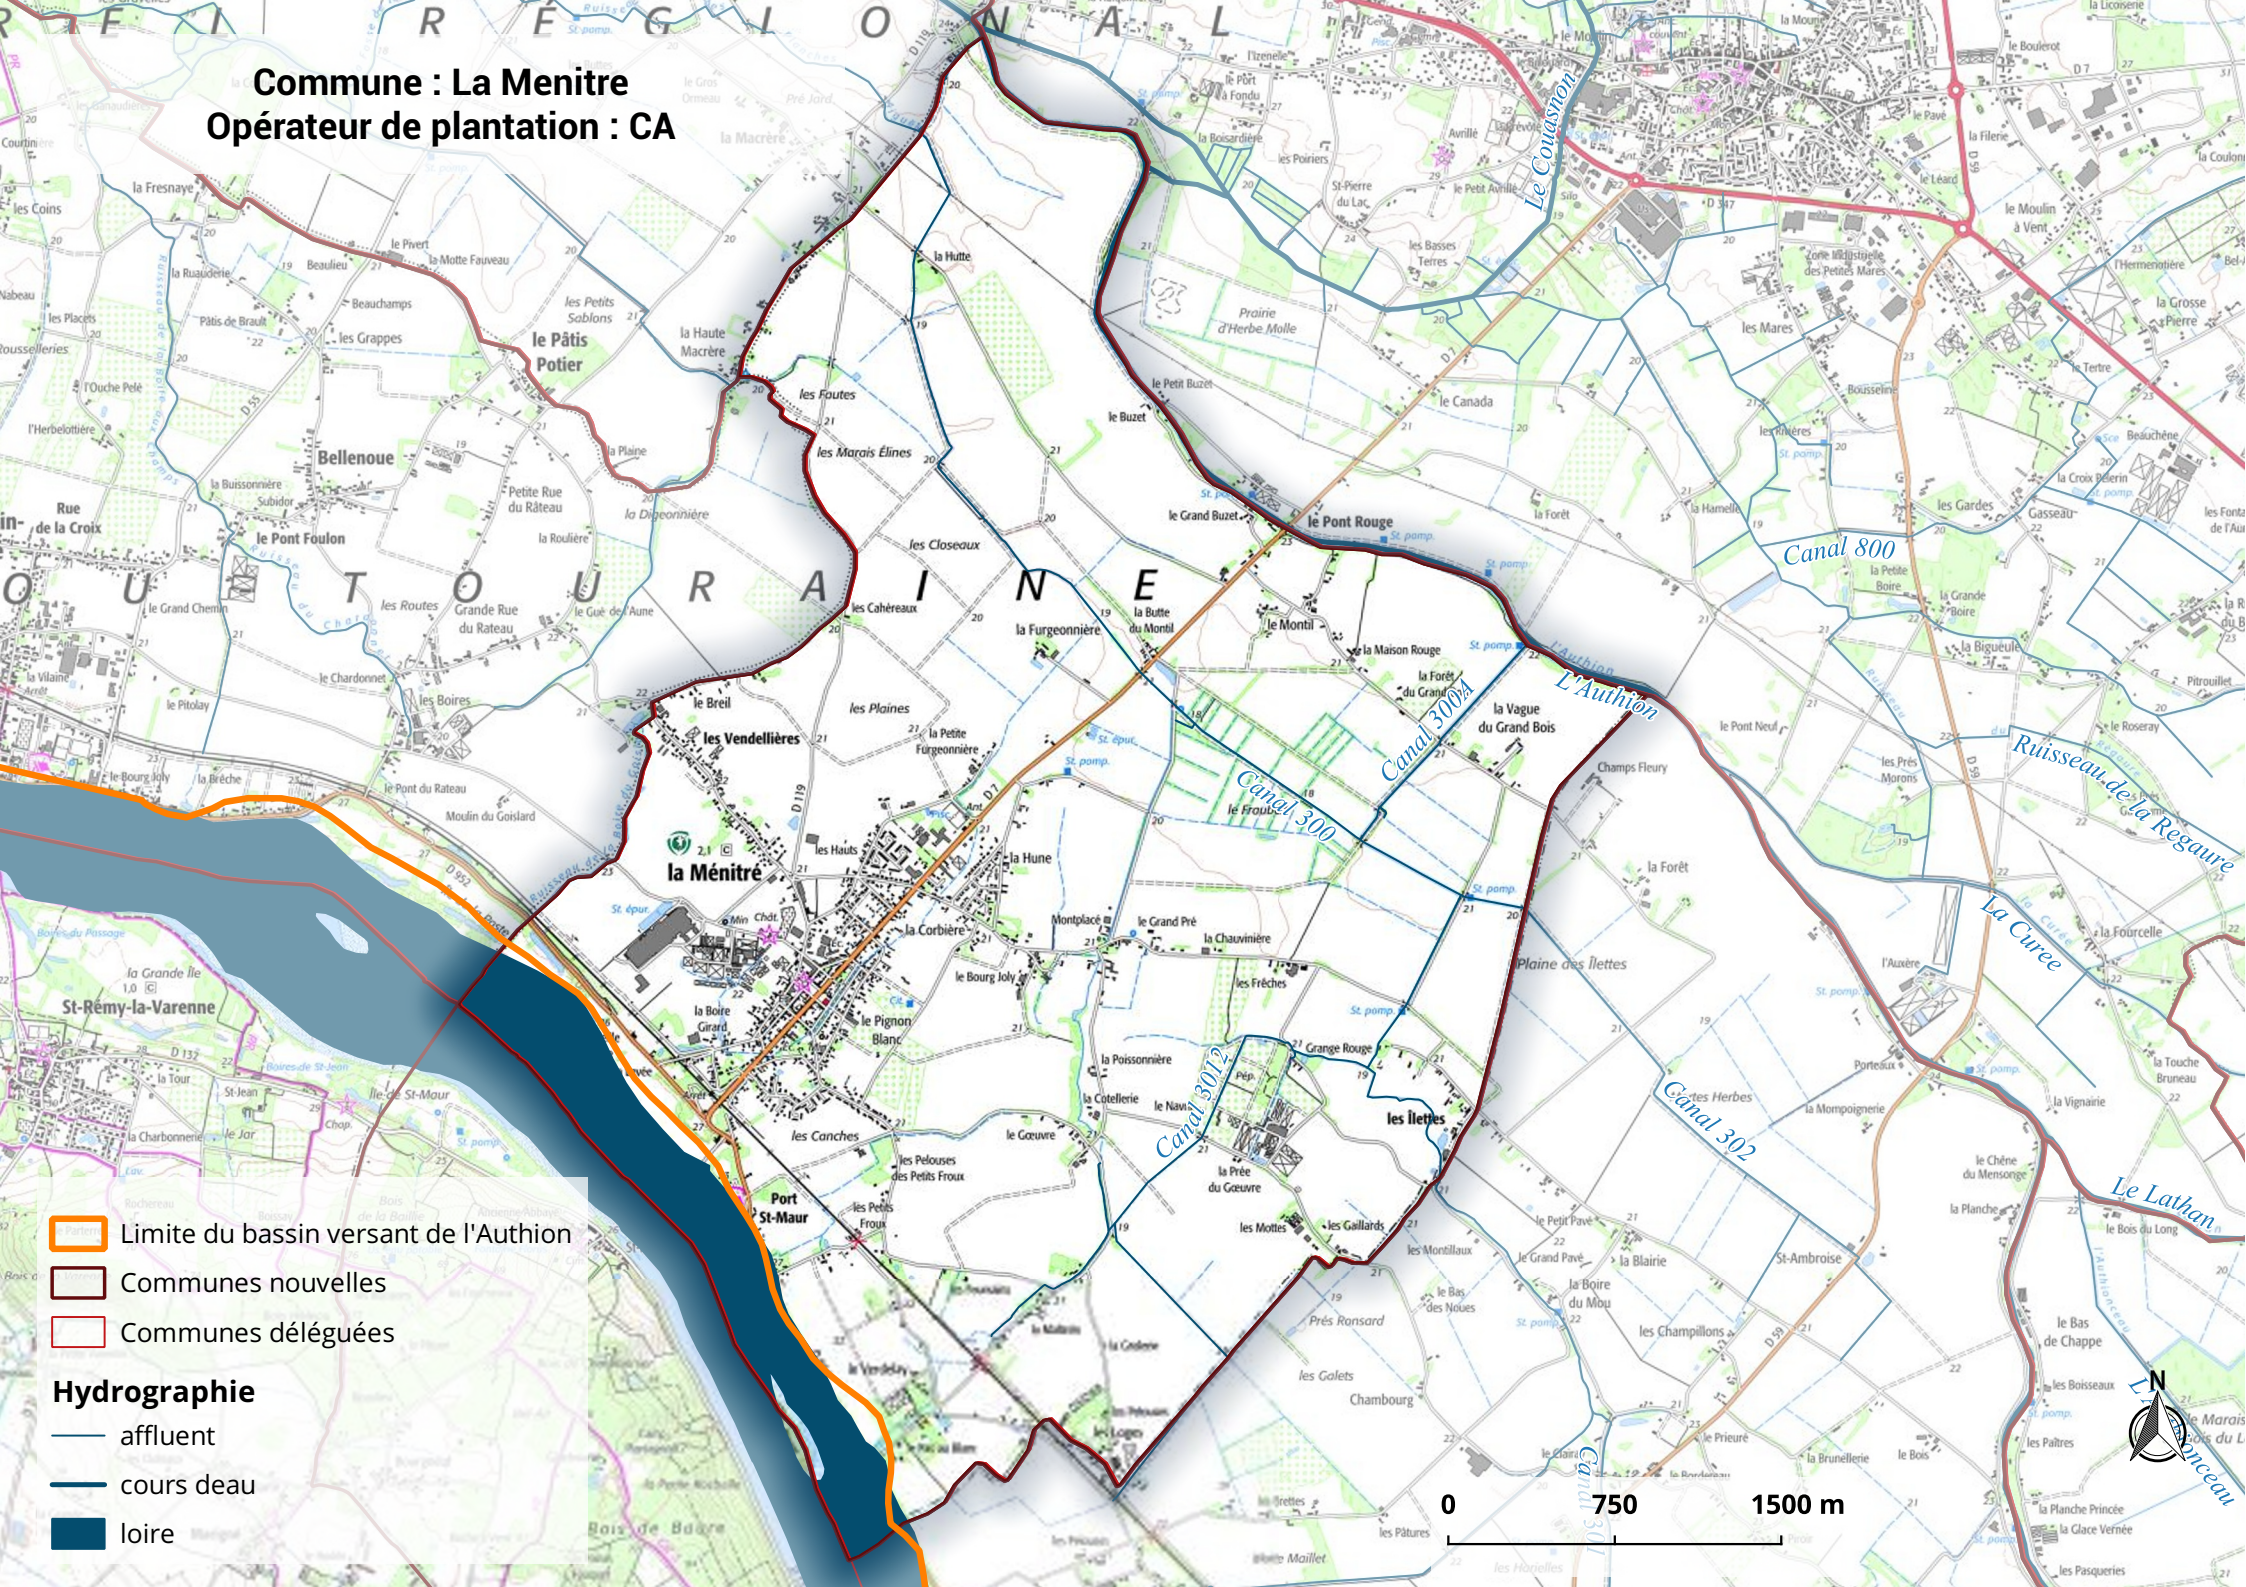

**Commune : La Ménitre**  
**Opérateur de plantation : CA**

-  Limite du bassin versant de l'Authion
-  Communes nouvelles
-  Communes déléguées

**Hydrographie**

-  affluent
-  cours deau
-  loire