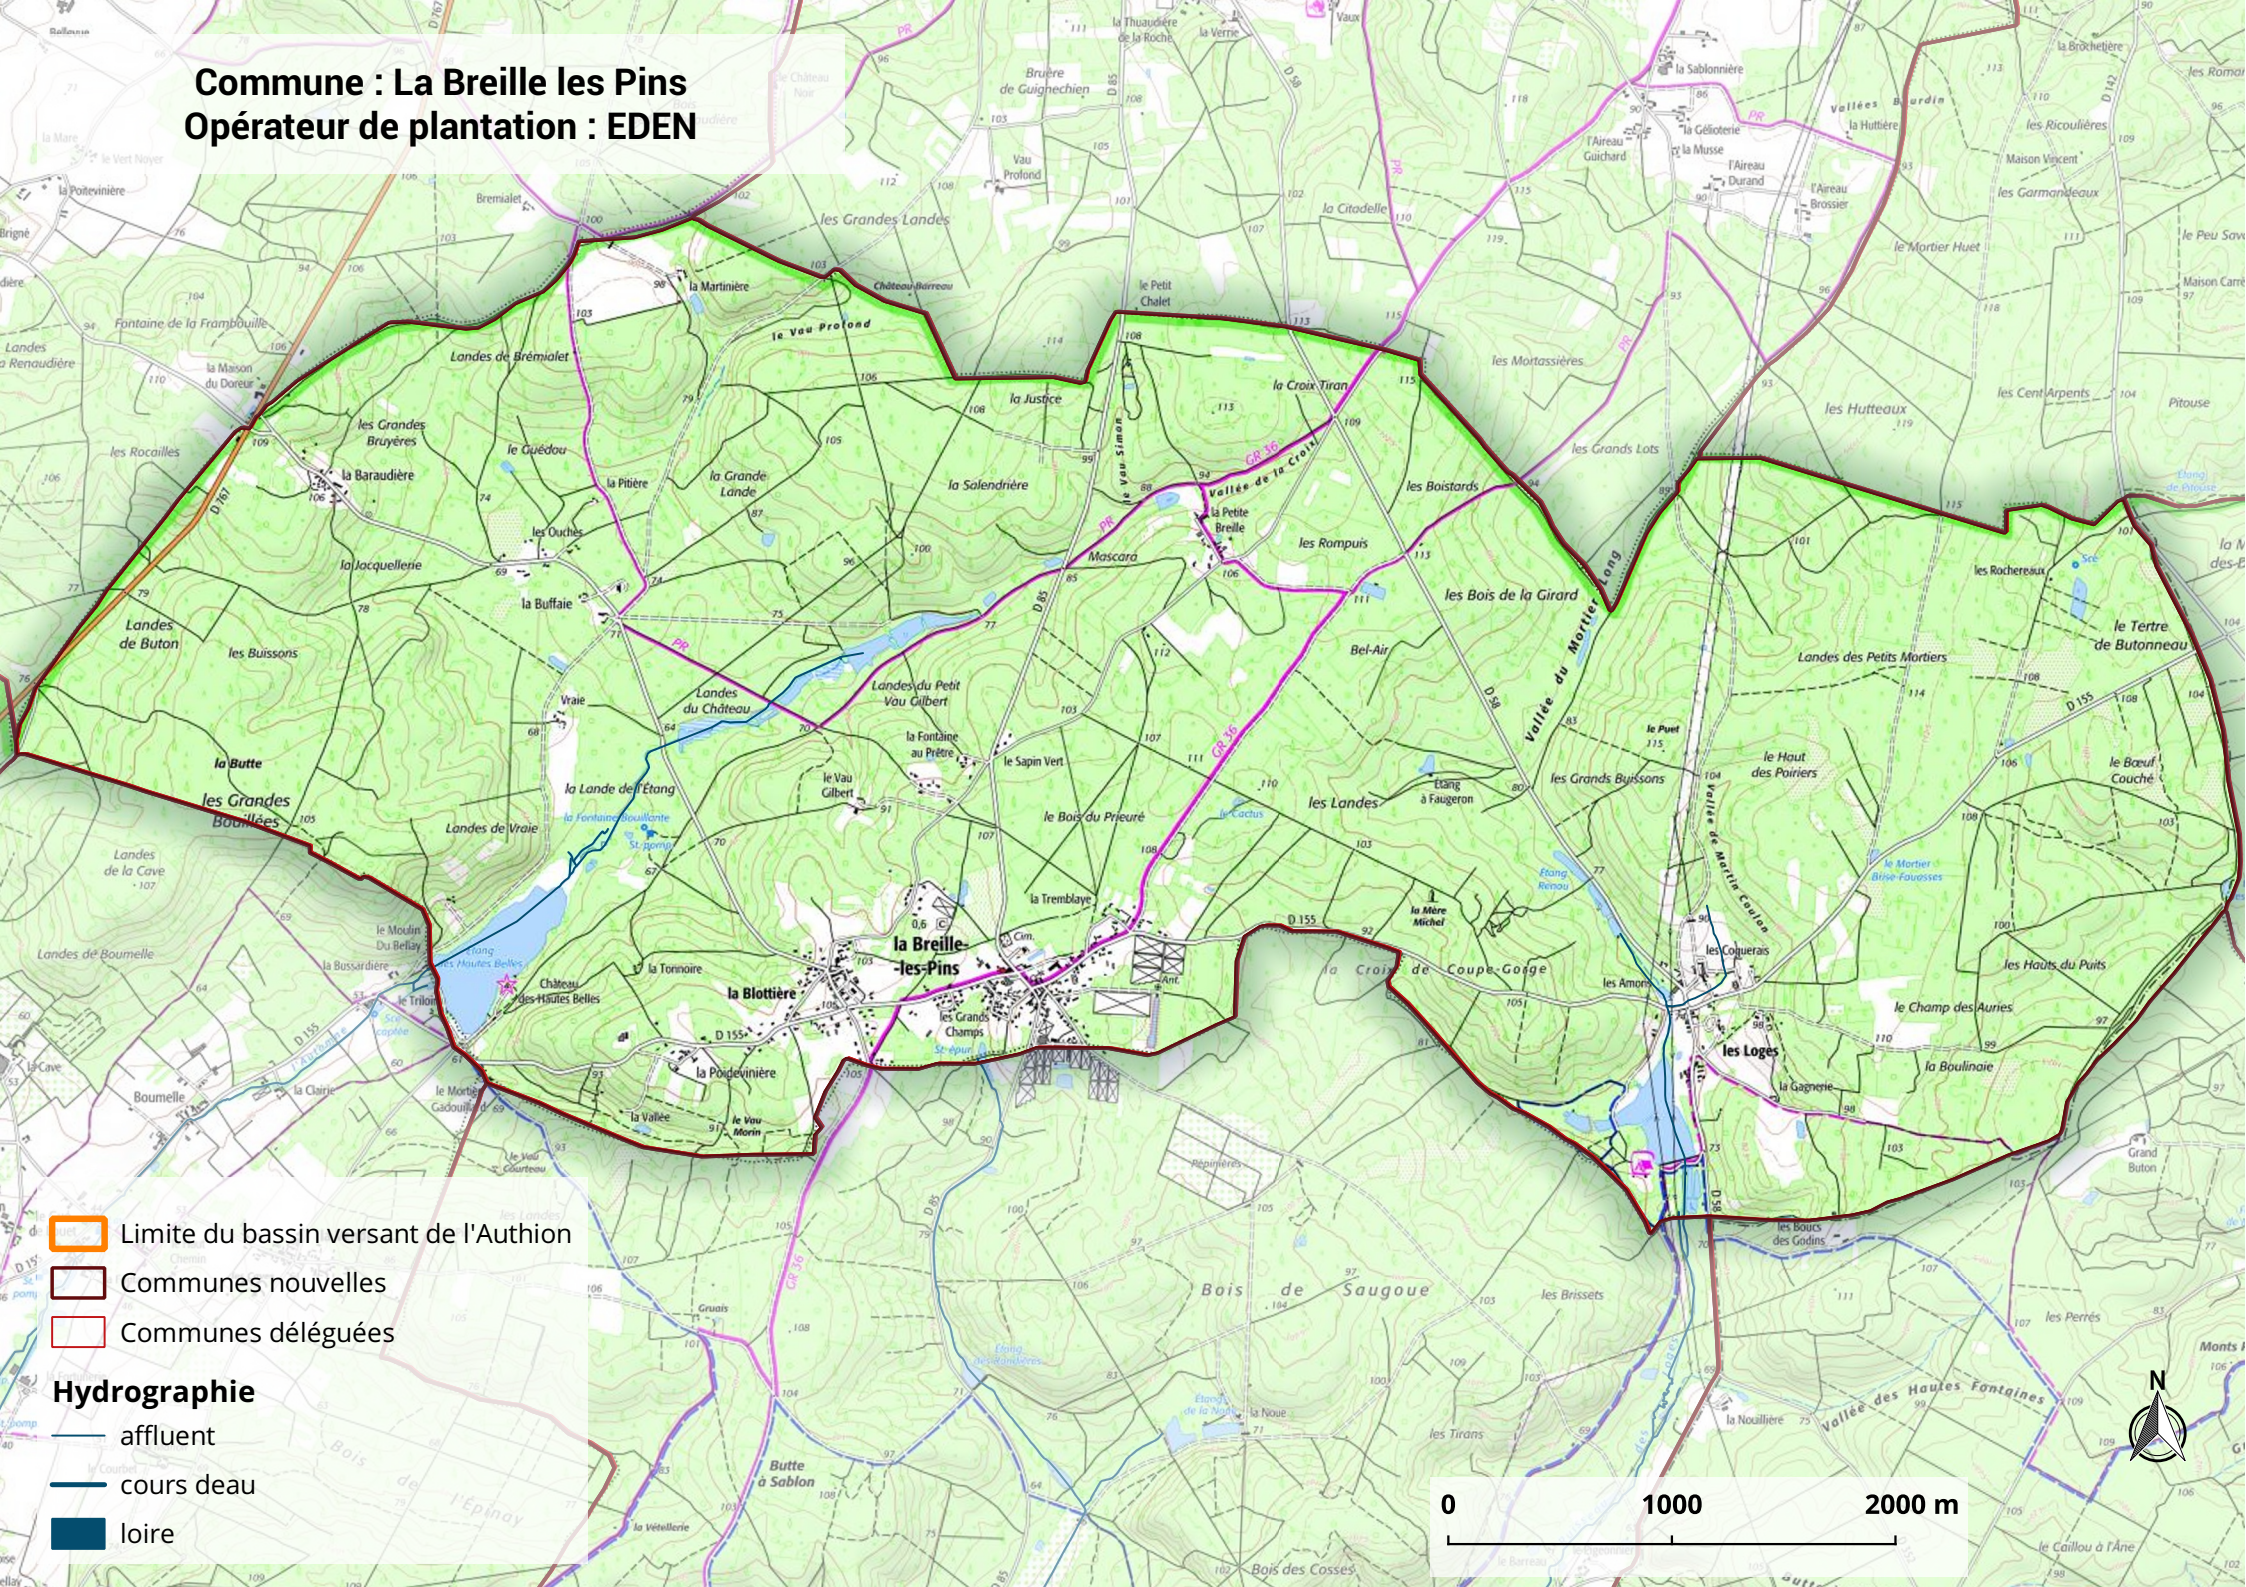

Commune : La Breille les Pins

Opérateur de plantation : EDEN

- Limite du bassin versant de l'Authion
- Communes nouvelles
- Communes déléguées

Hydrographie

- affluent
- cours deau
- loire