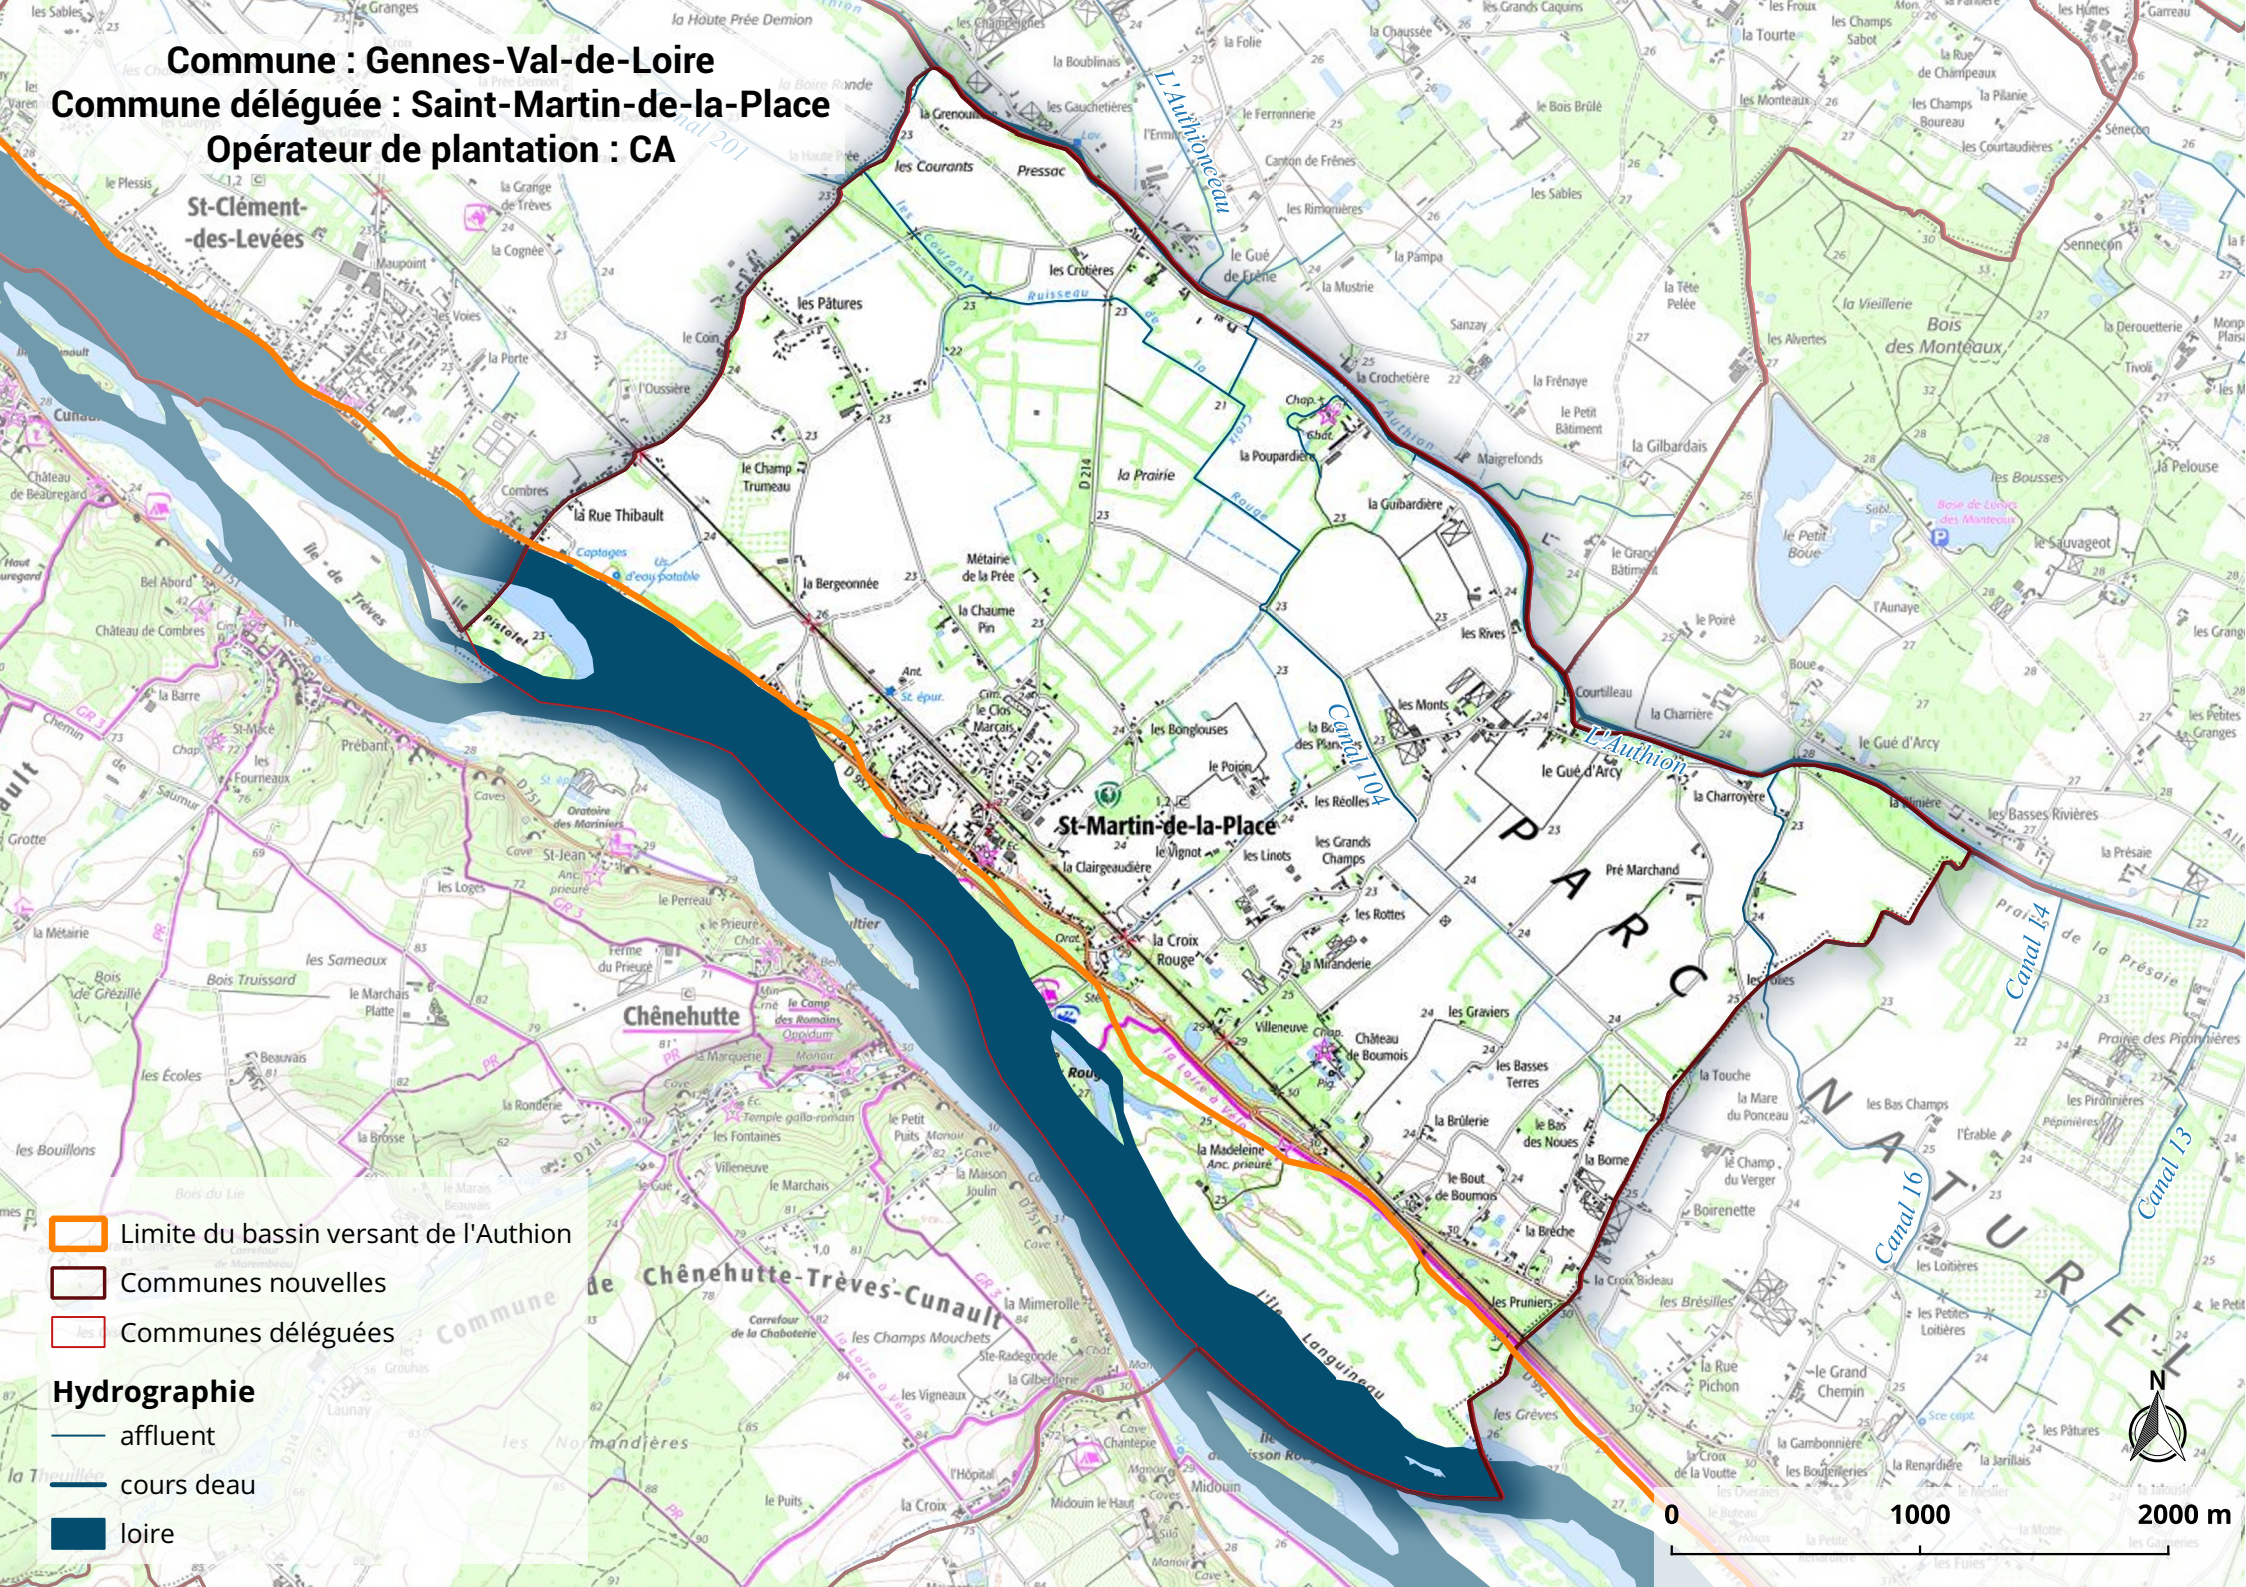

Commune : Gennes-Val-de-Loire
Commune déléguée : Saint-Martin-de-la-Place
Opérateur de plantation : CA

- Limite du bassin versant de l'Authion
- Communes nouvelles
- Communes déléguées
- Hydrographie**
 - affluent
 - cours deau
 - loire