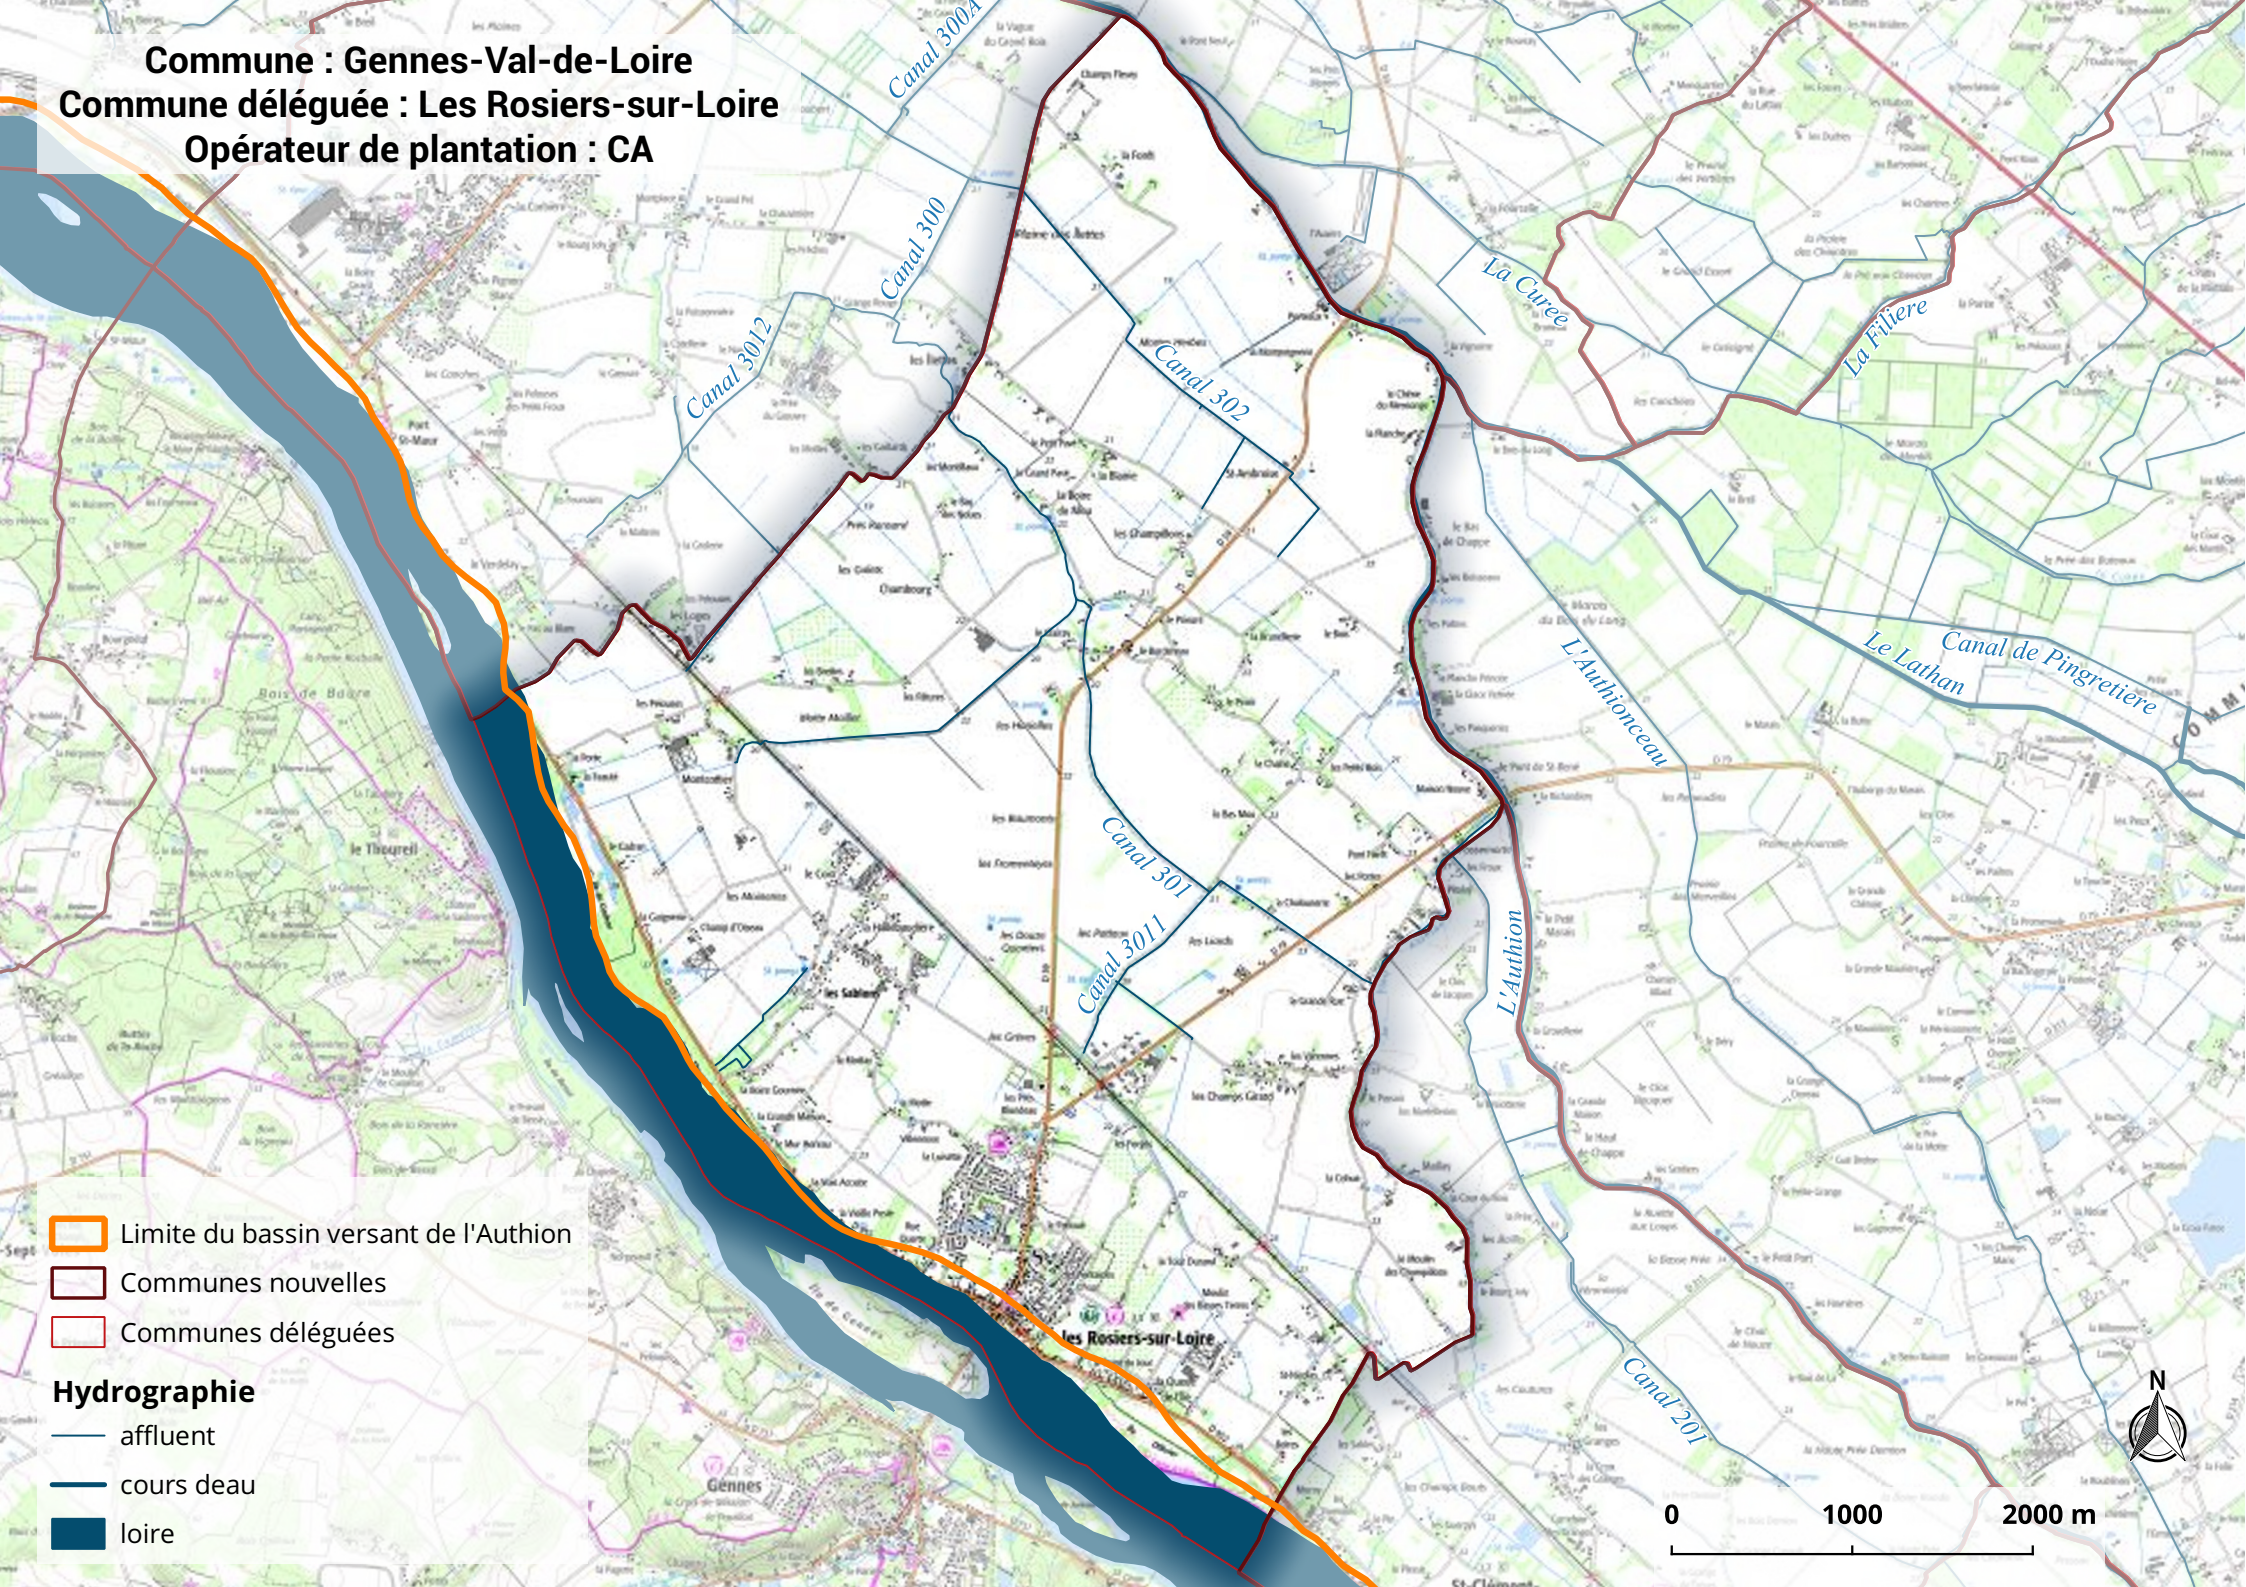

**Commune : Gennes-Val-de-Loire**  
**Commune déléguée : Les Rosiers-sur-Loire**  
**Opérateur de plantation : CA**

-  Limite du bassin versant de l'Authion
-  Communes nouvelles
-  Communes déléguées

**Hydrographie**

-  affluent
-  cours deau
-  loire