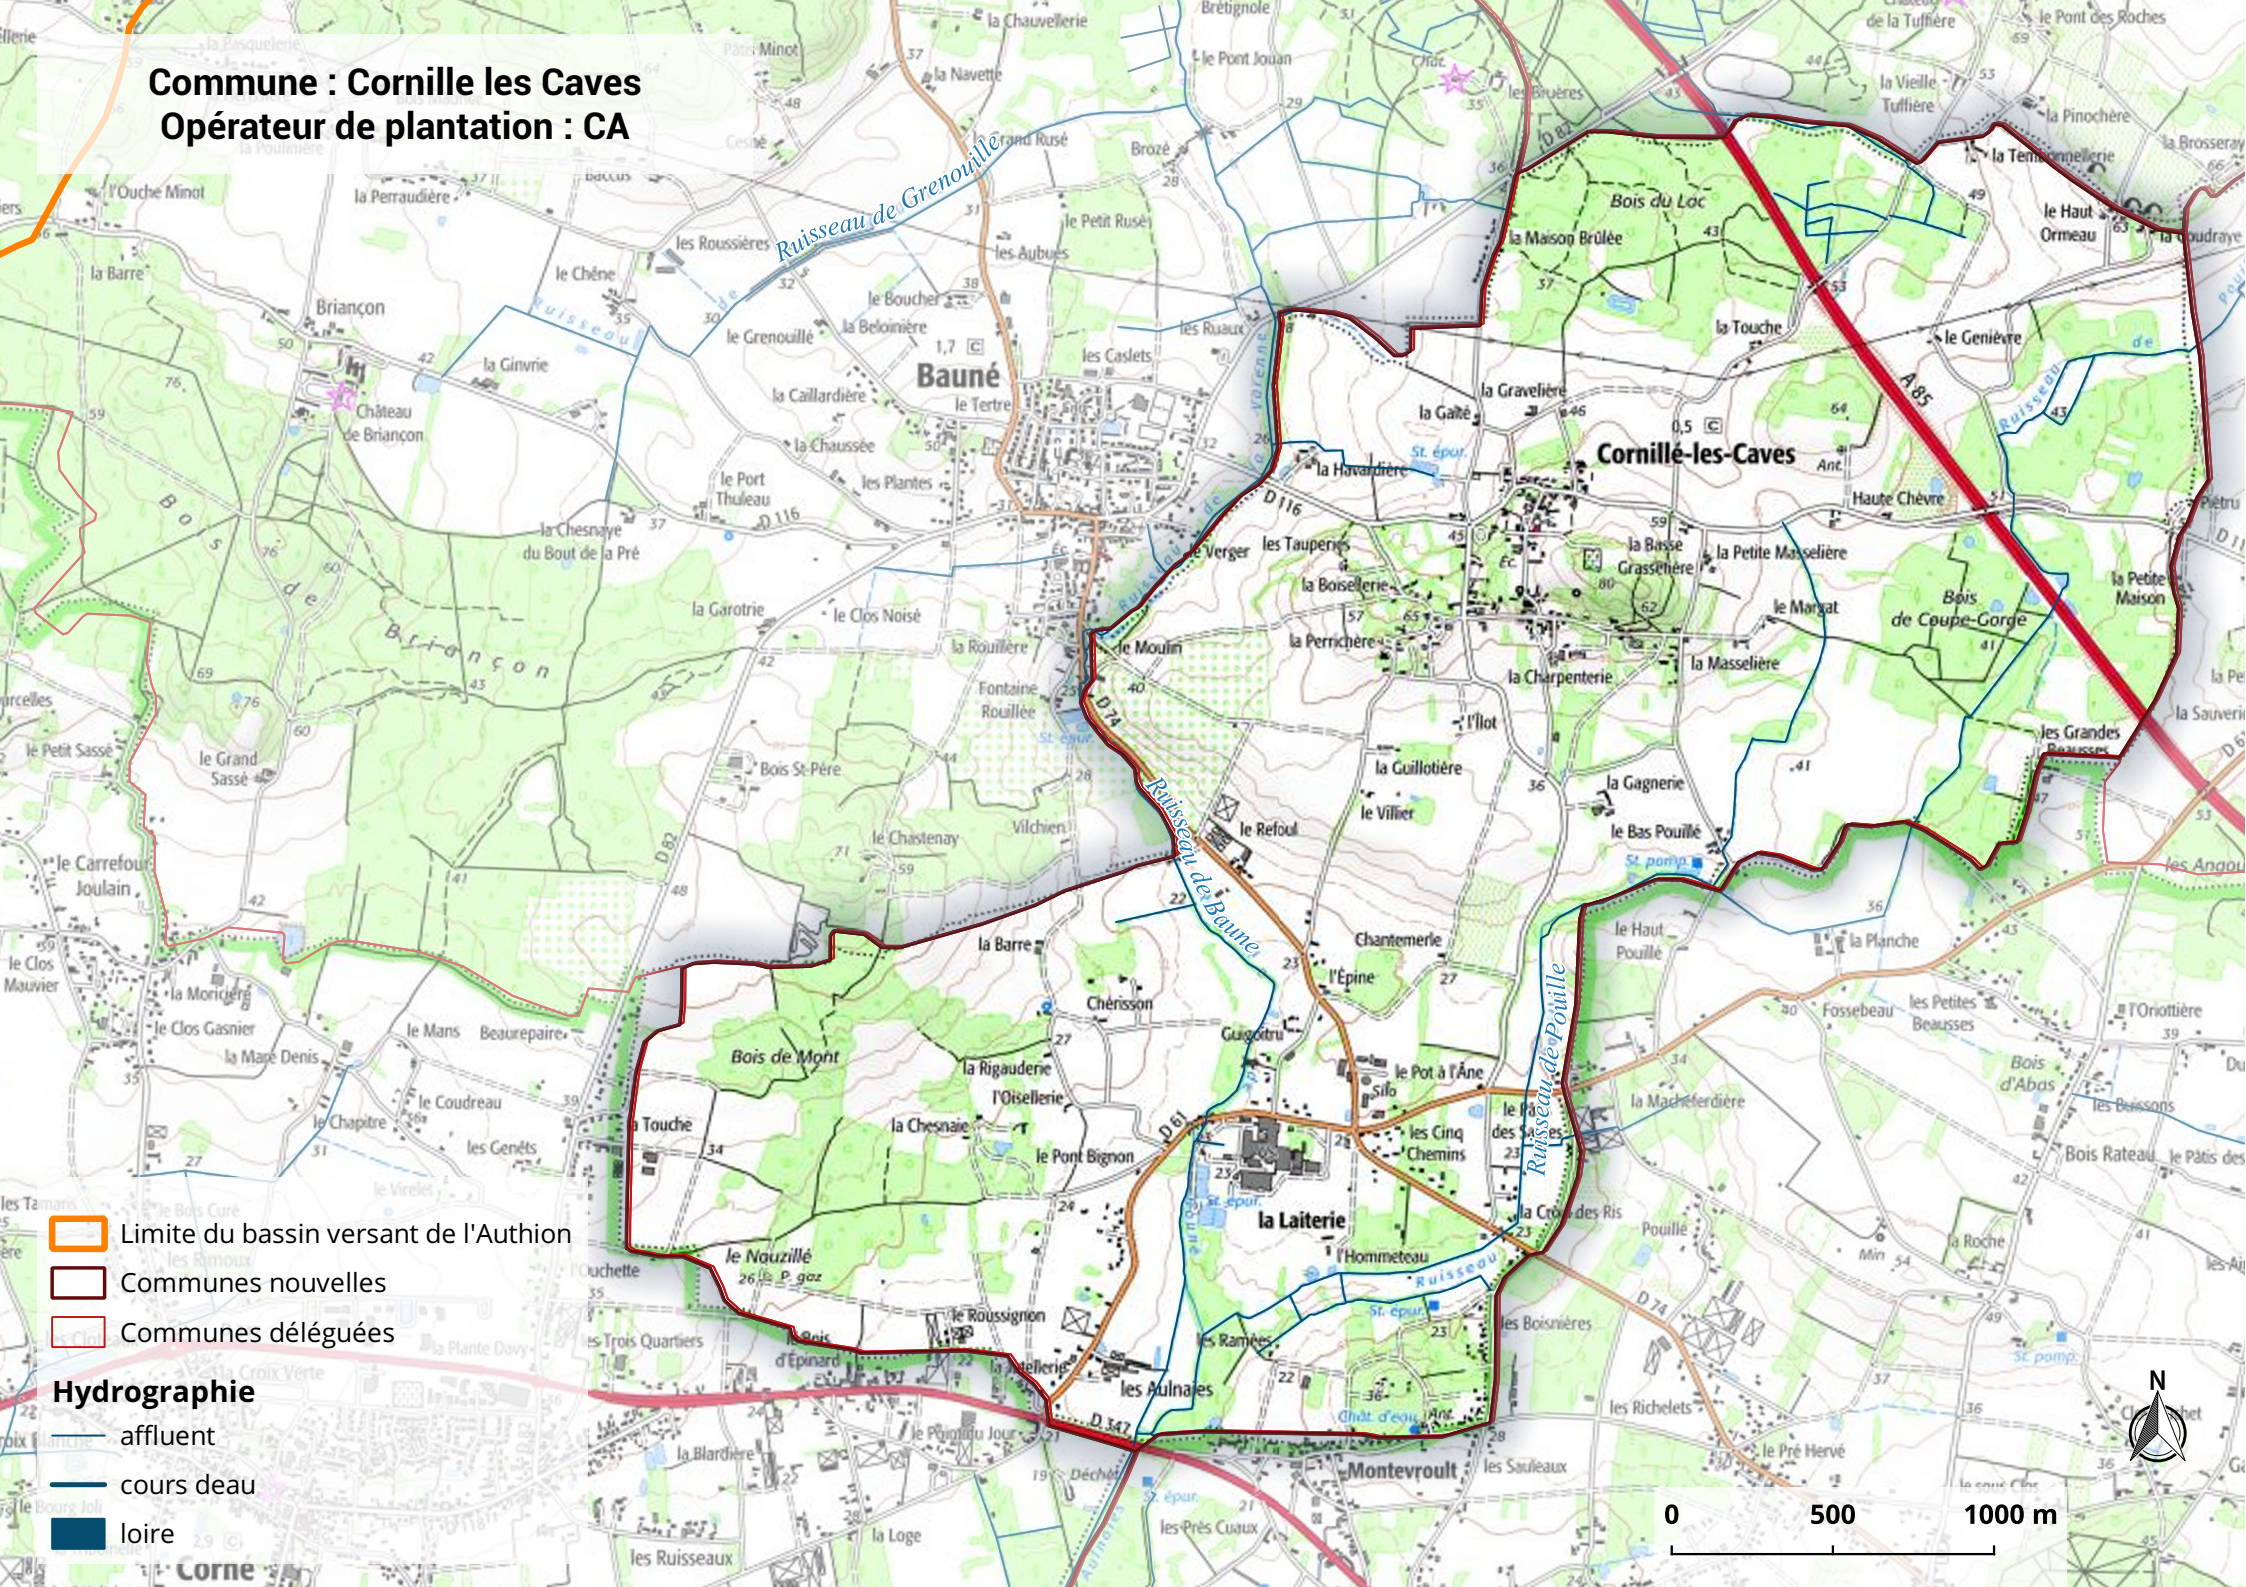

Commune : Cornille les Caves
Opérateur de plantation : CA

-  Limite du bassin versant de l'Authion
-  Communes nouvelles
-  Communes déléguées

Hydrographie

-  affluent
-  cours deau
-  loire

0 500 1000 m