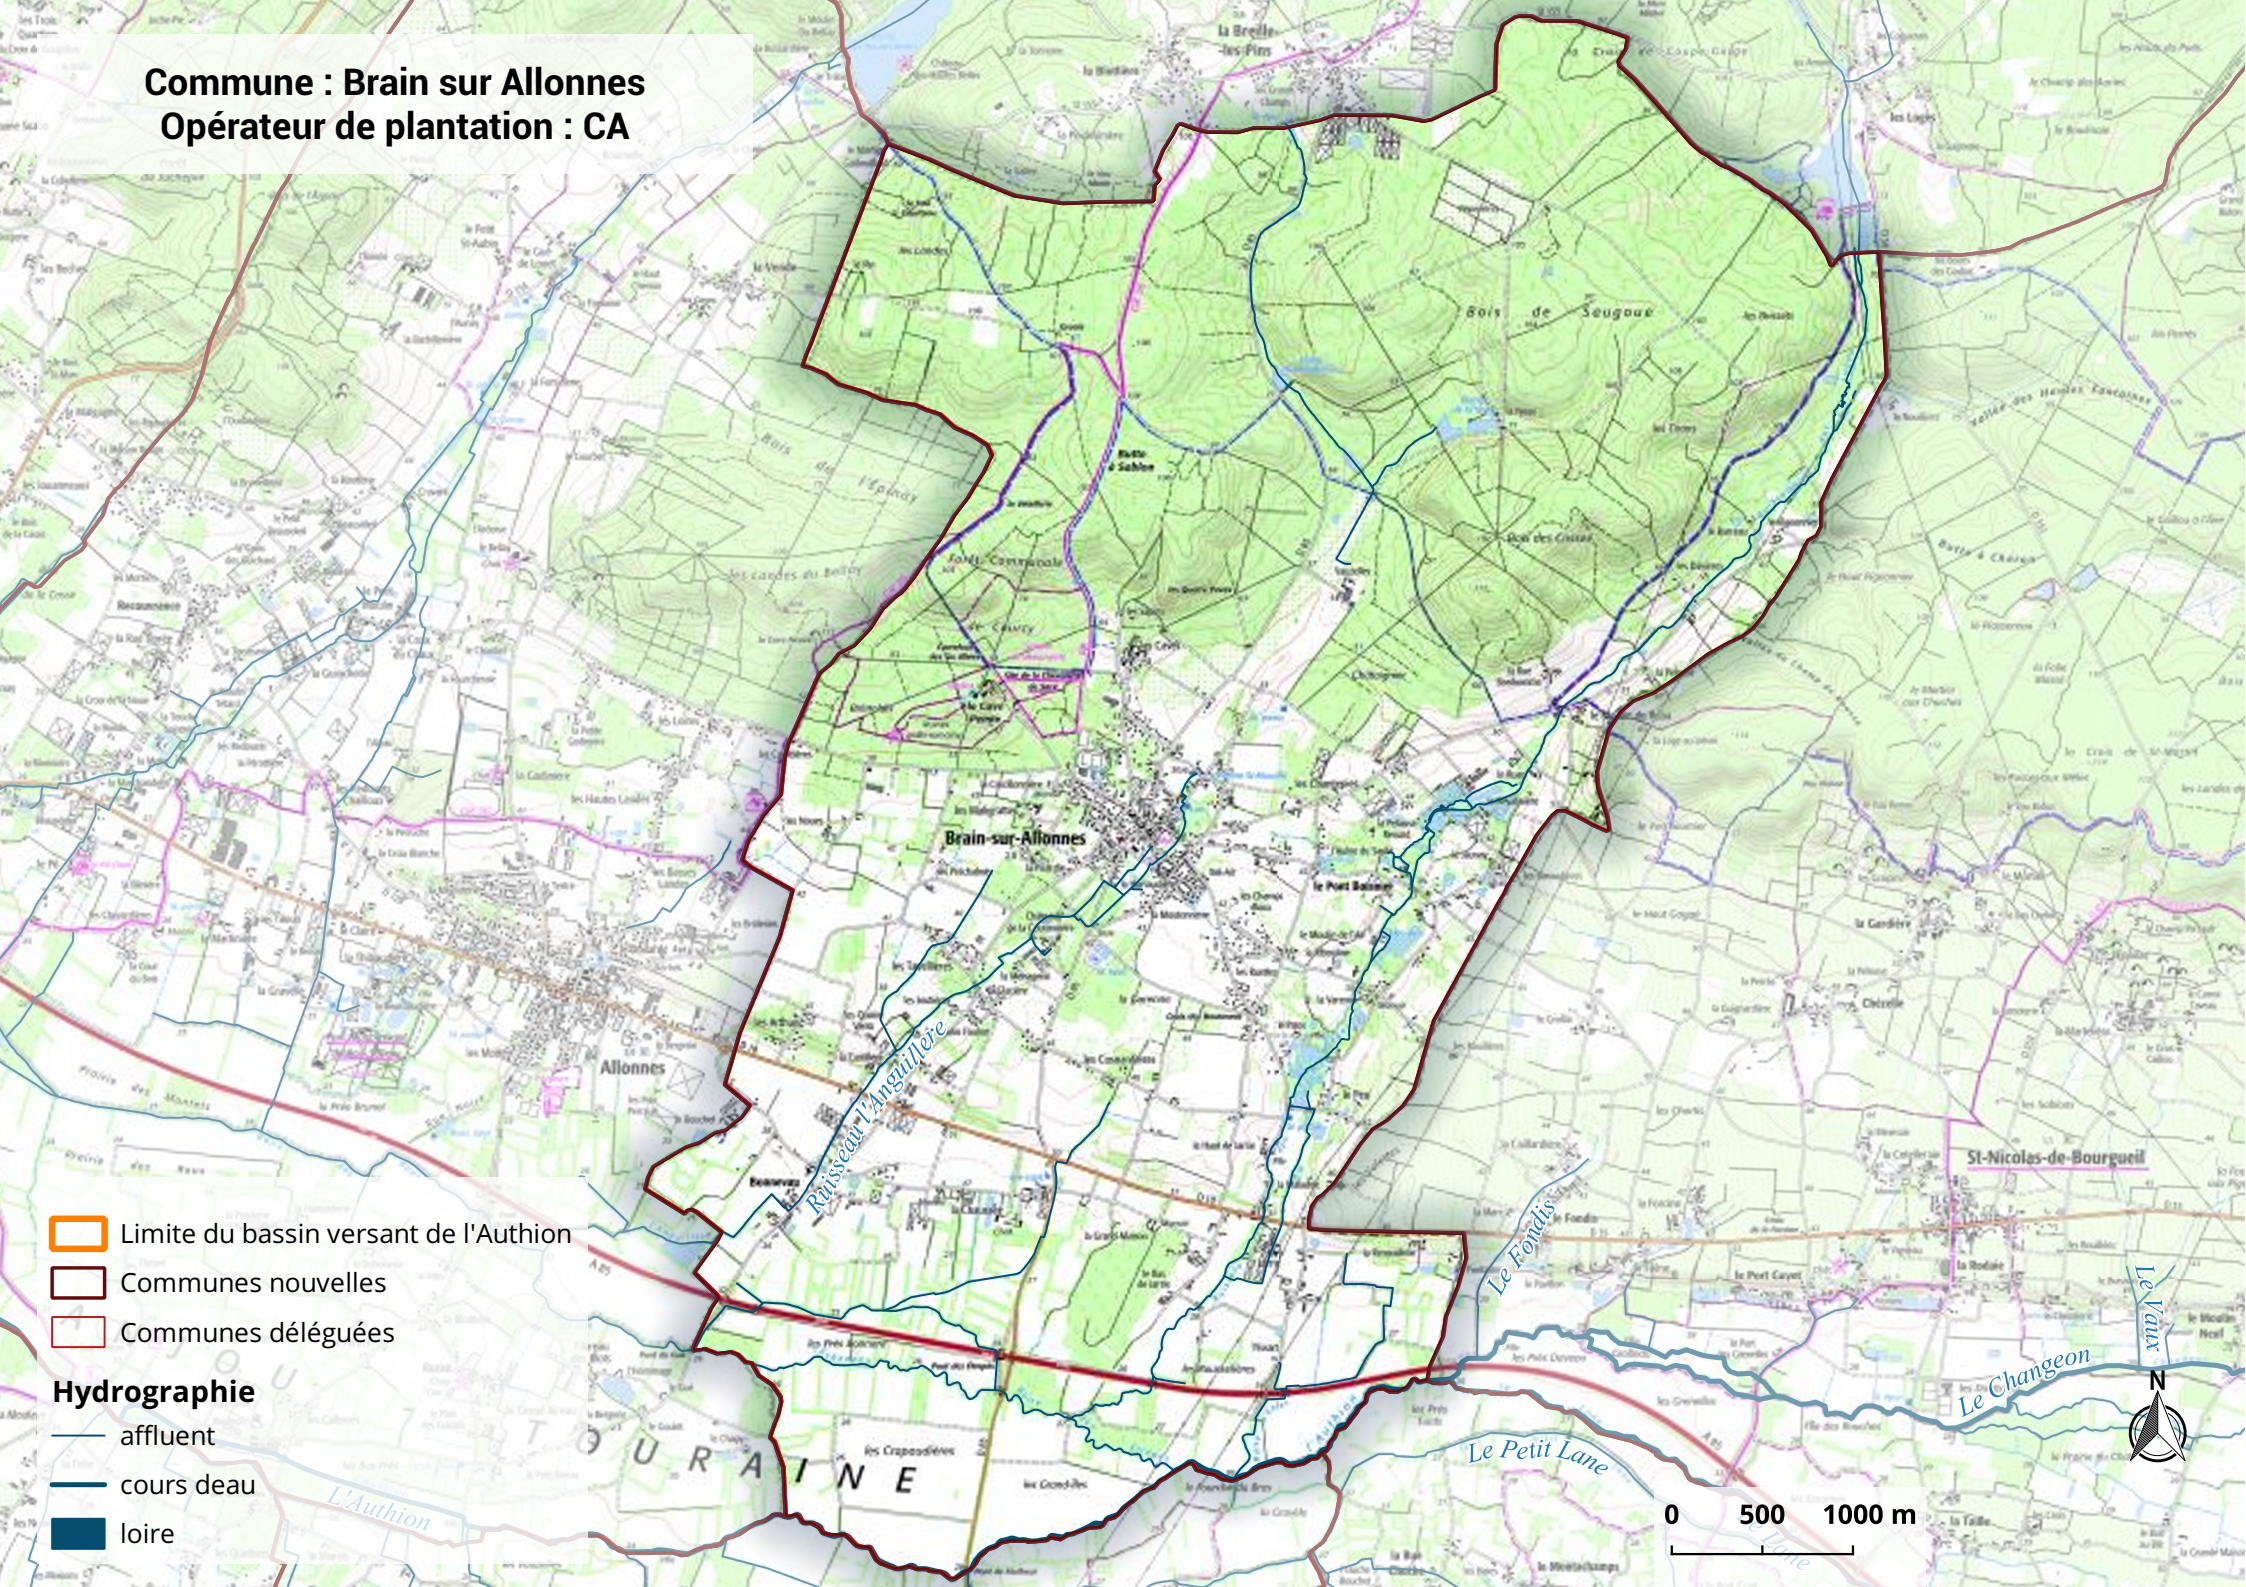

Commune : Brain sur Allonnes
Opérateur de plantation : CA

-  Limite du bassin versant de l'Authion
-  Communes nouvelles
-  Communes déléguées

Hydrographie

-  affluent
-  cours deau
-  Loire

0 500 1000 m