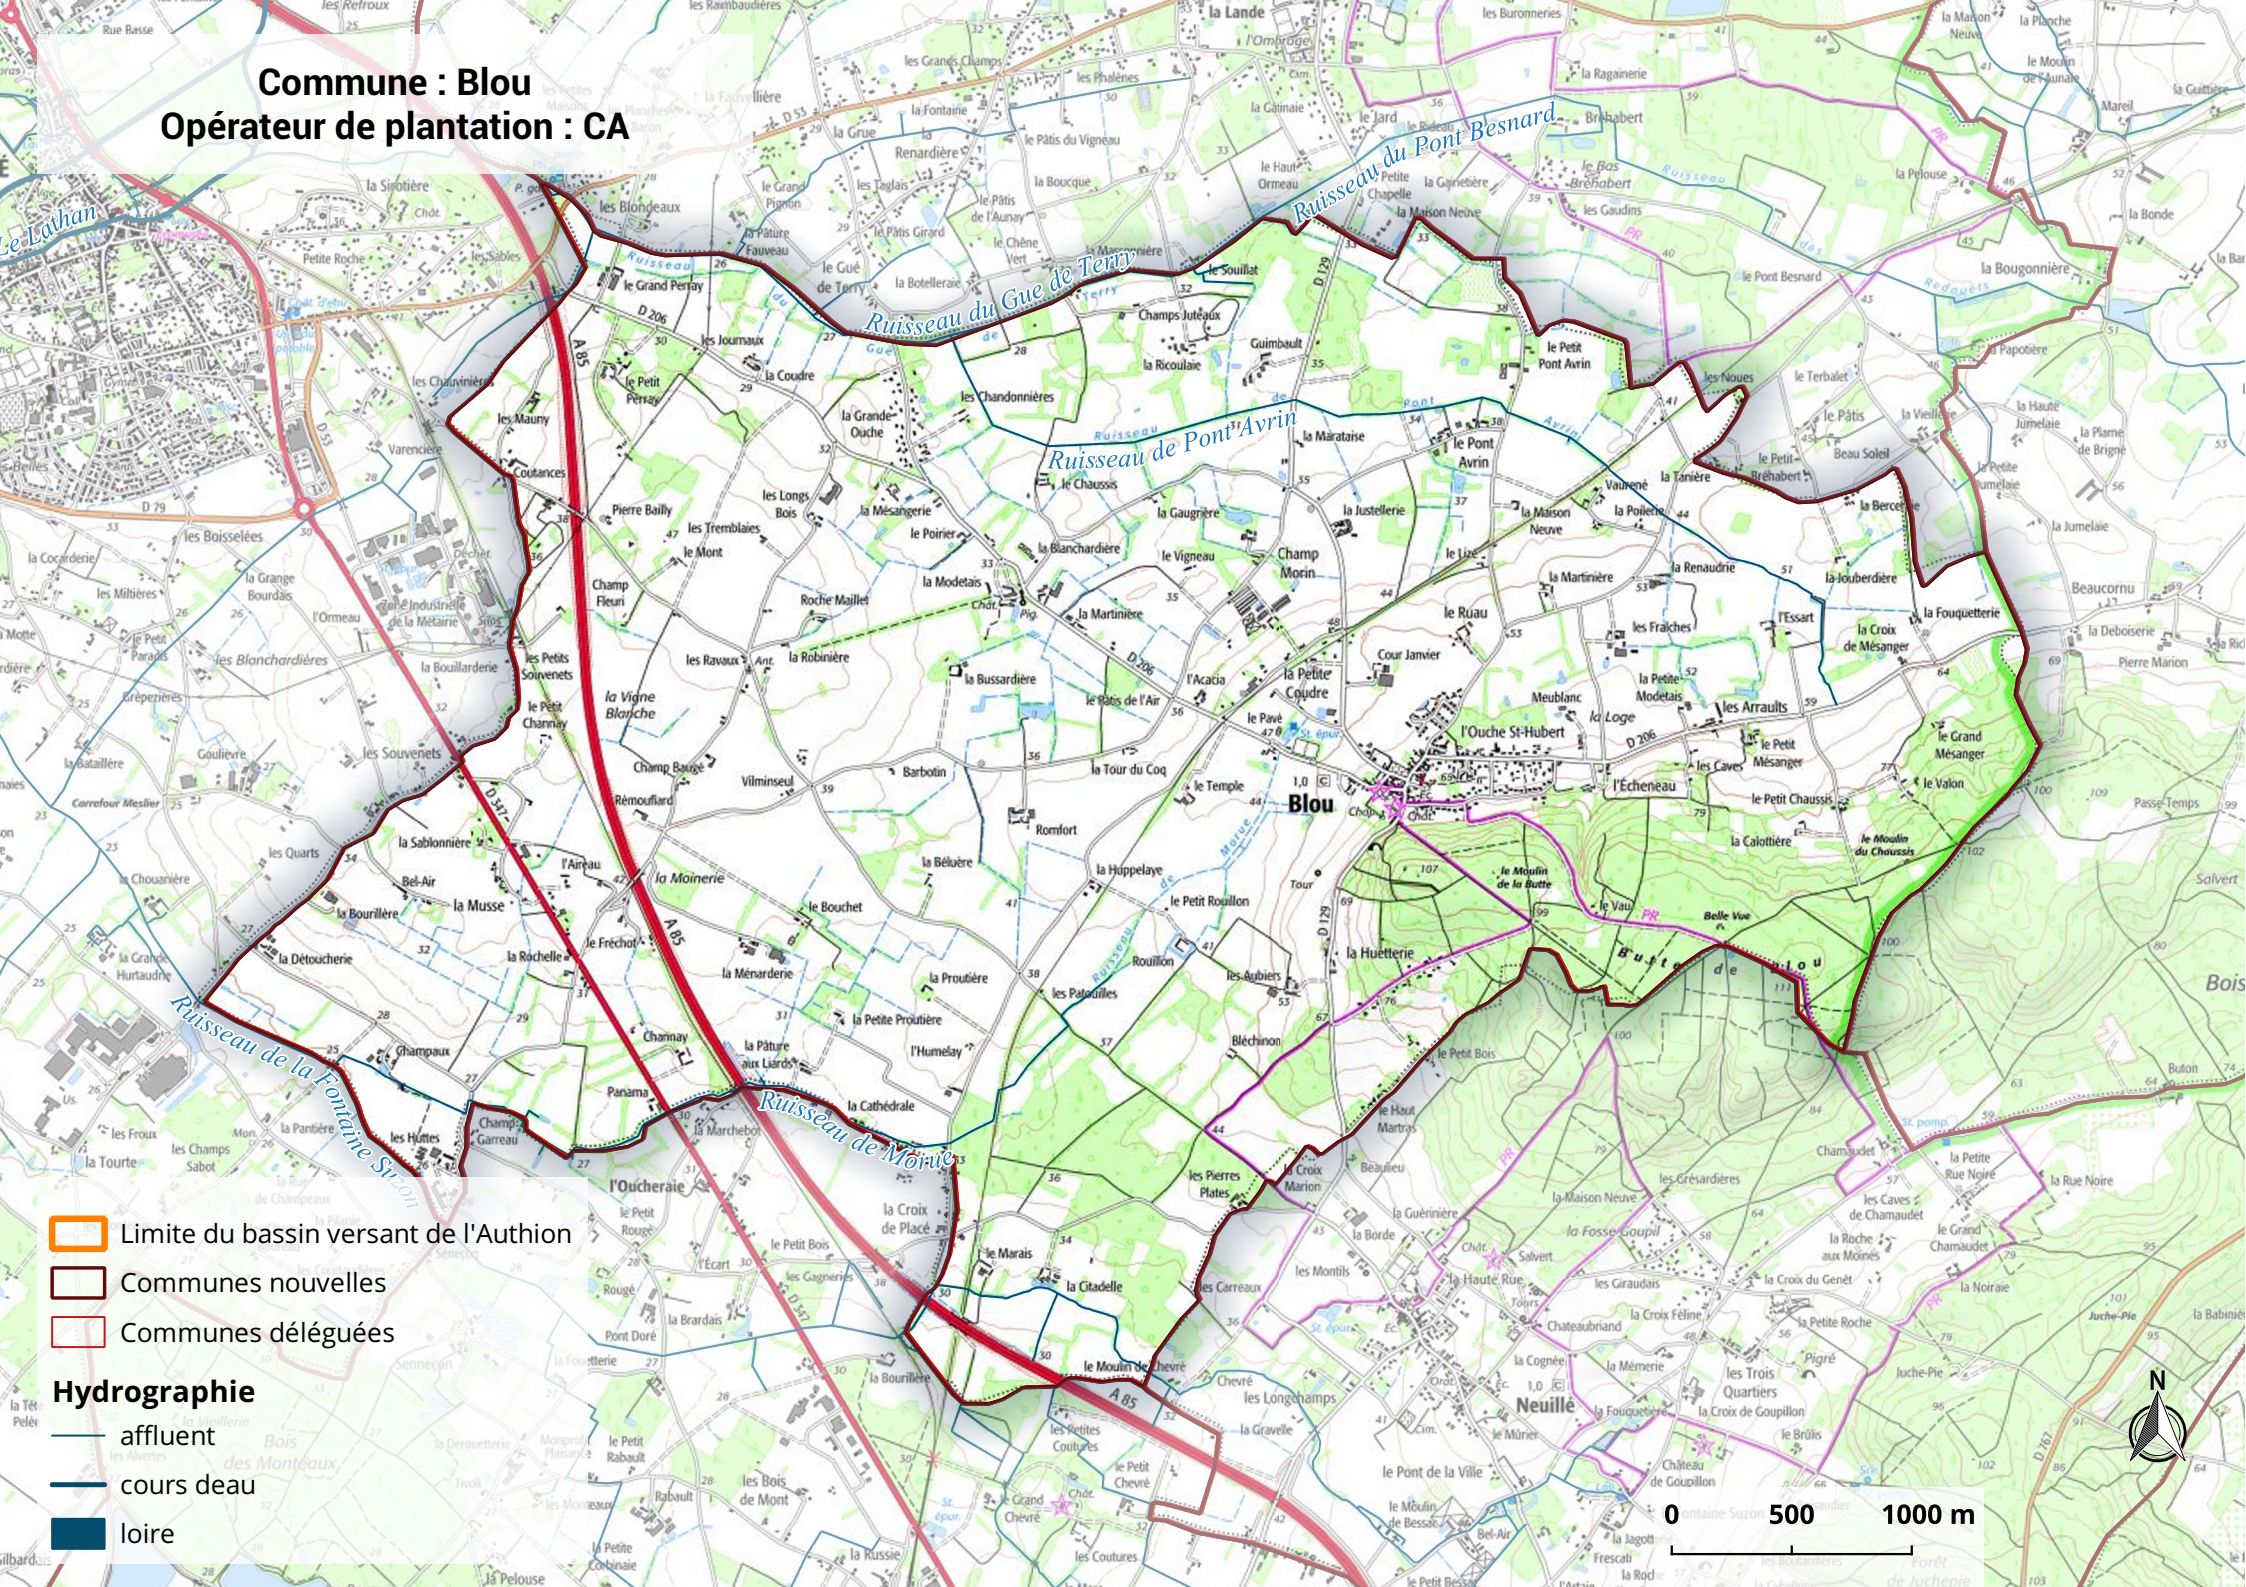

Commune : Blou
Opérateur de plantation : CA

-  Limite du bassin versant de l'Authion
-  Communes nouvelles
-  Communes déléguées

Hydrographie

-  affluent
-  cours deau
-  Loire

0 500 1000 m