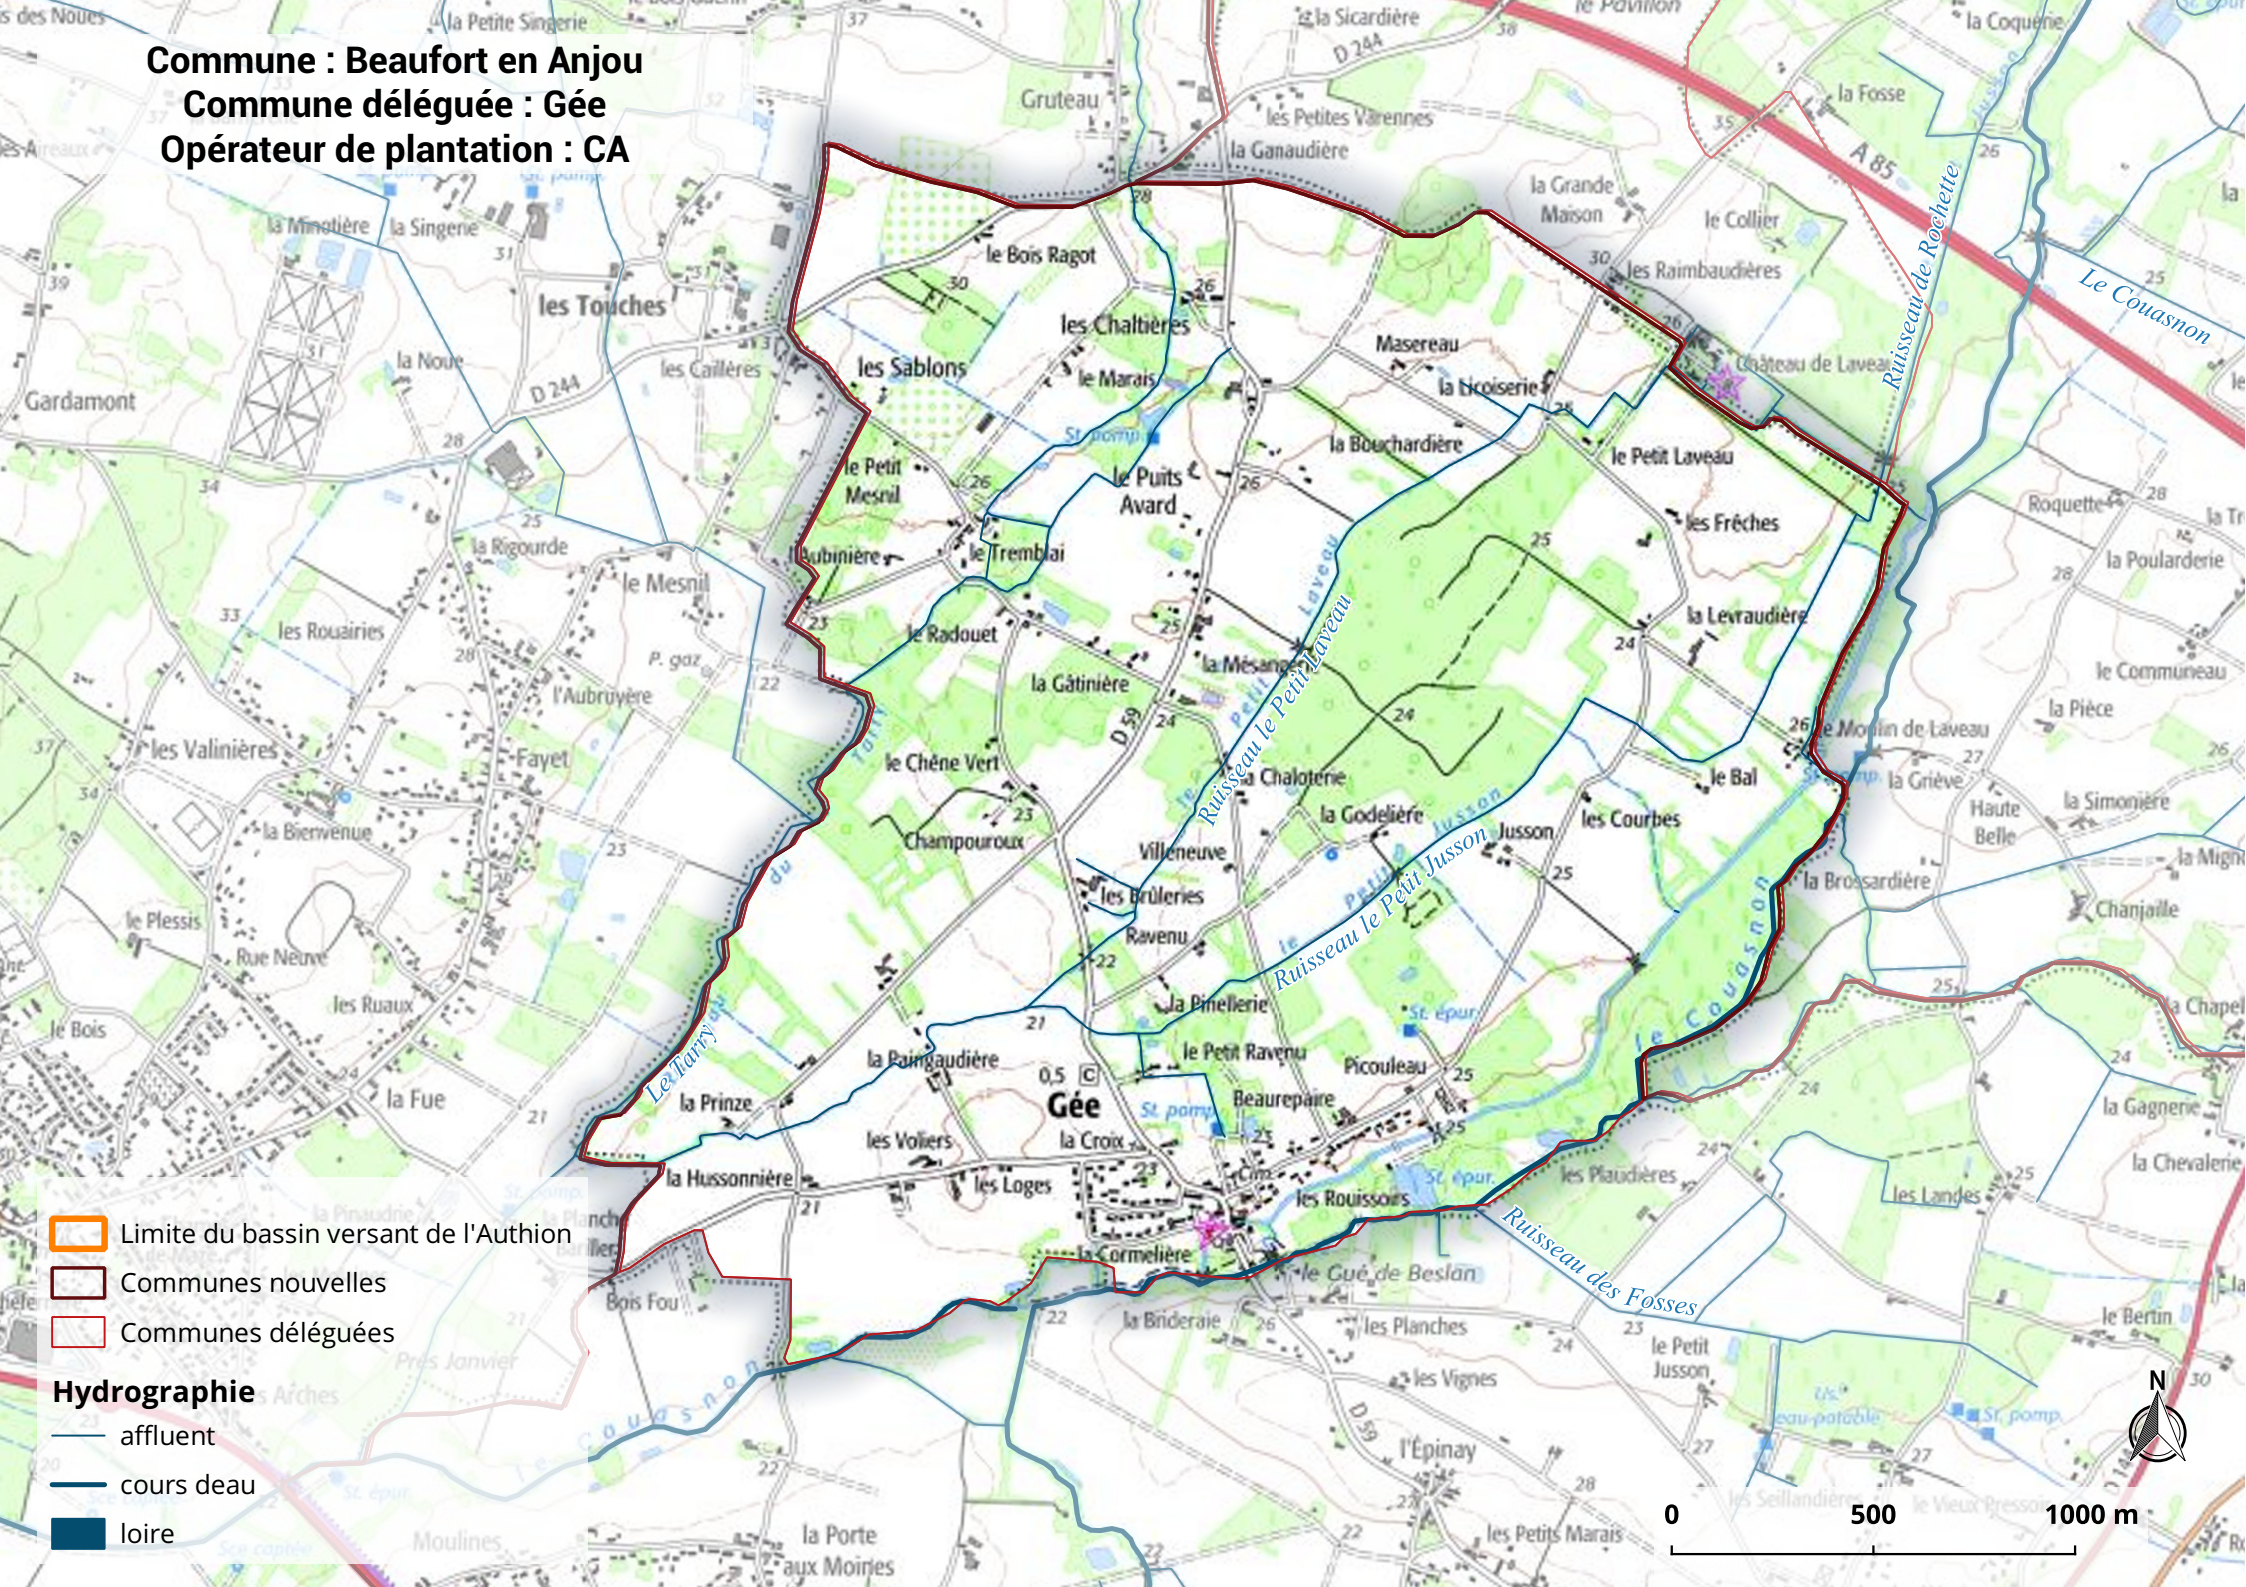

Commune : Beaufort en Anjou
Commune déléguée : Gée
Opérateur de plantation : CA

-  Limite du bassin versant de l'Authion
-  Communes nouvelles
-  Communes déléguées

- Hydrographie**
-  affluent
 -  cours deau
 -  loire