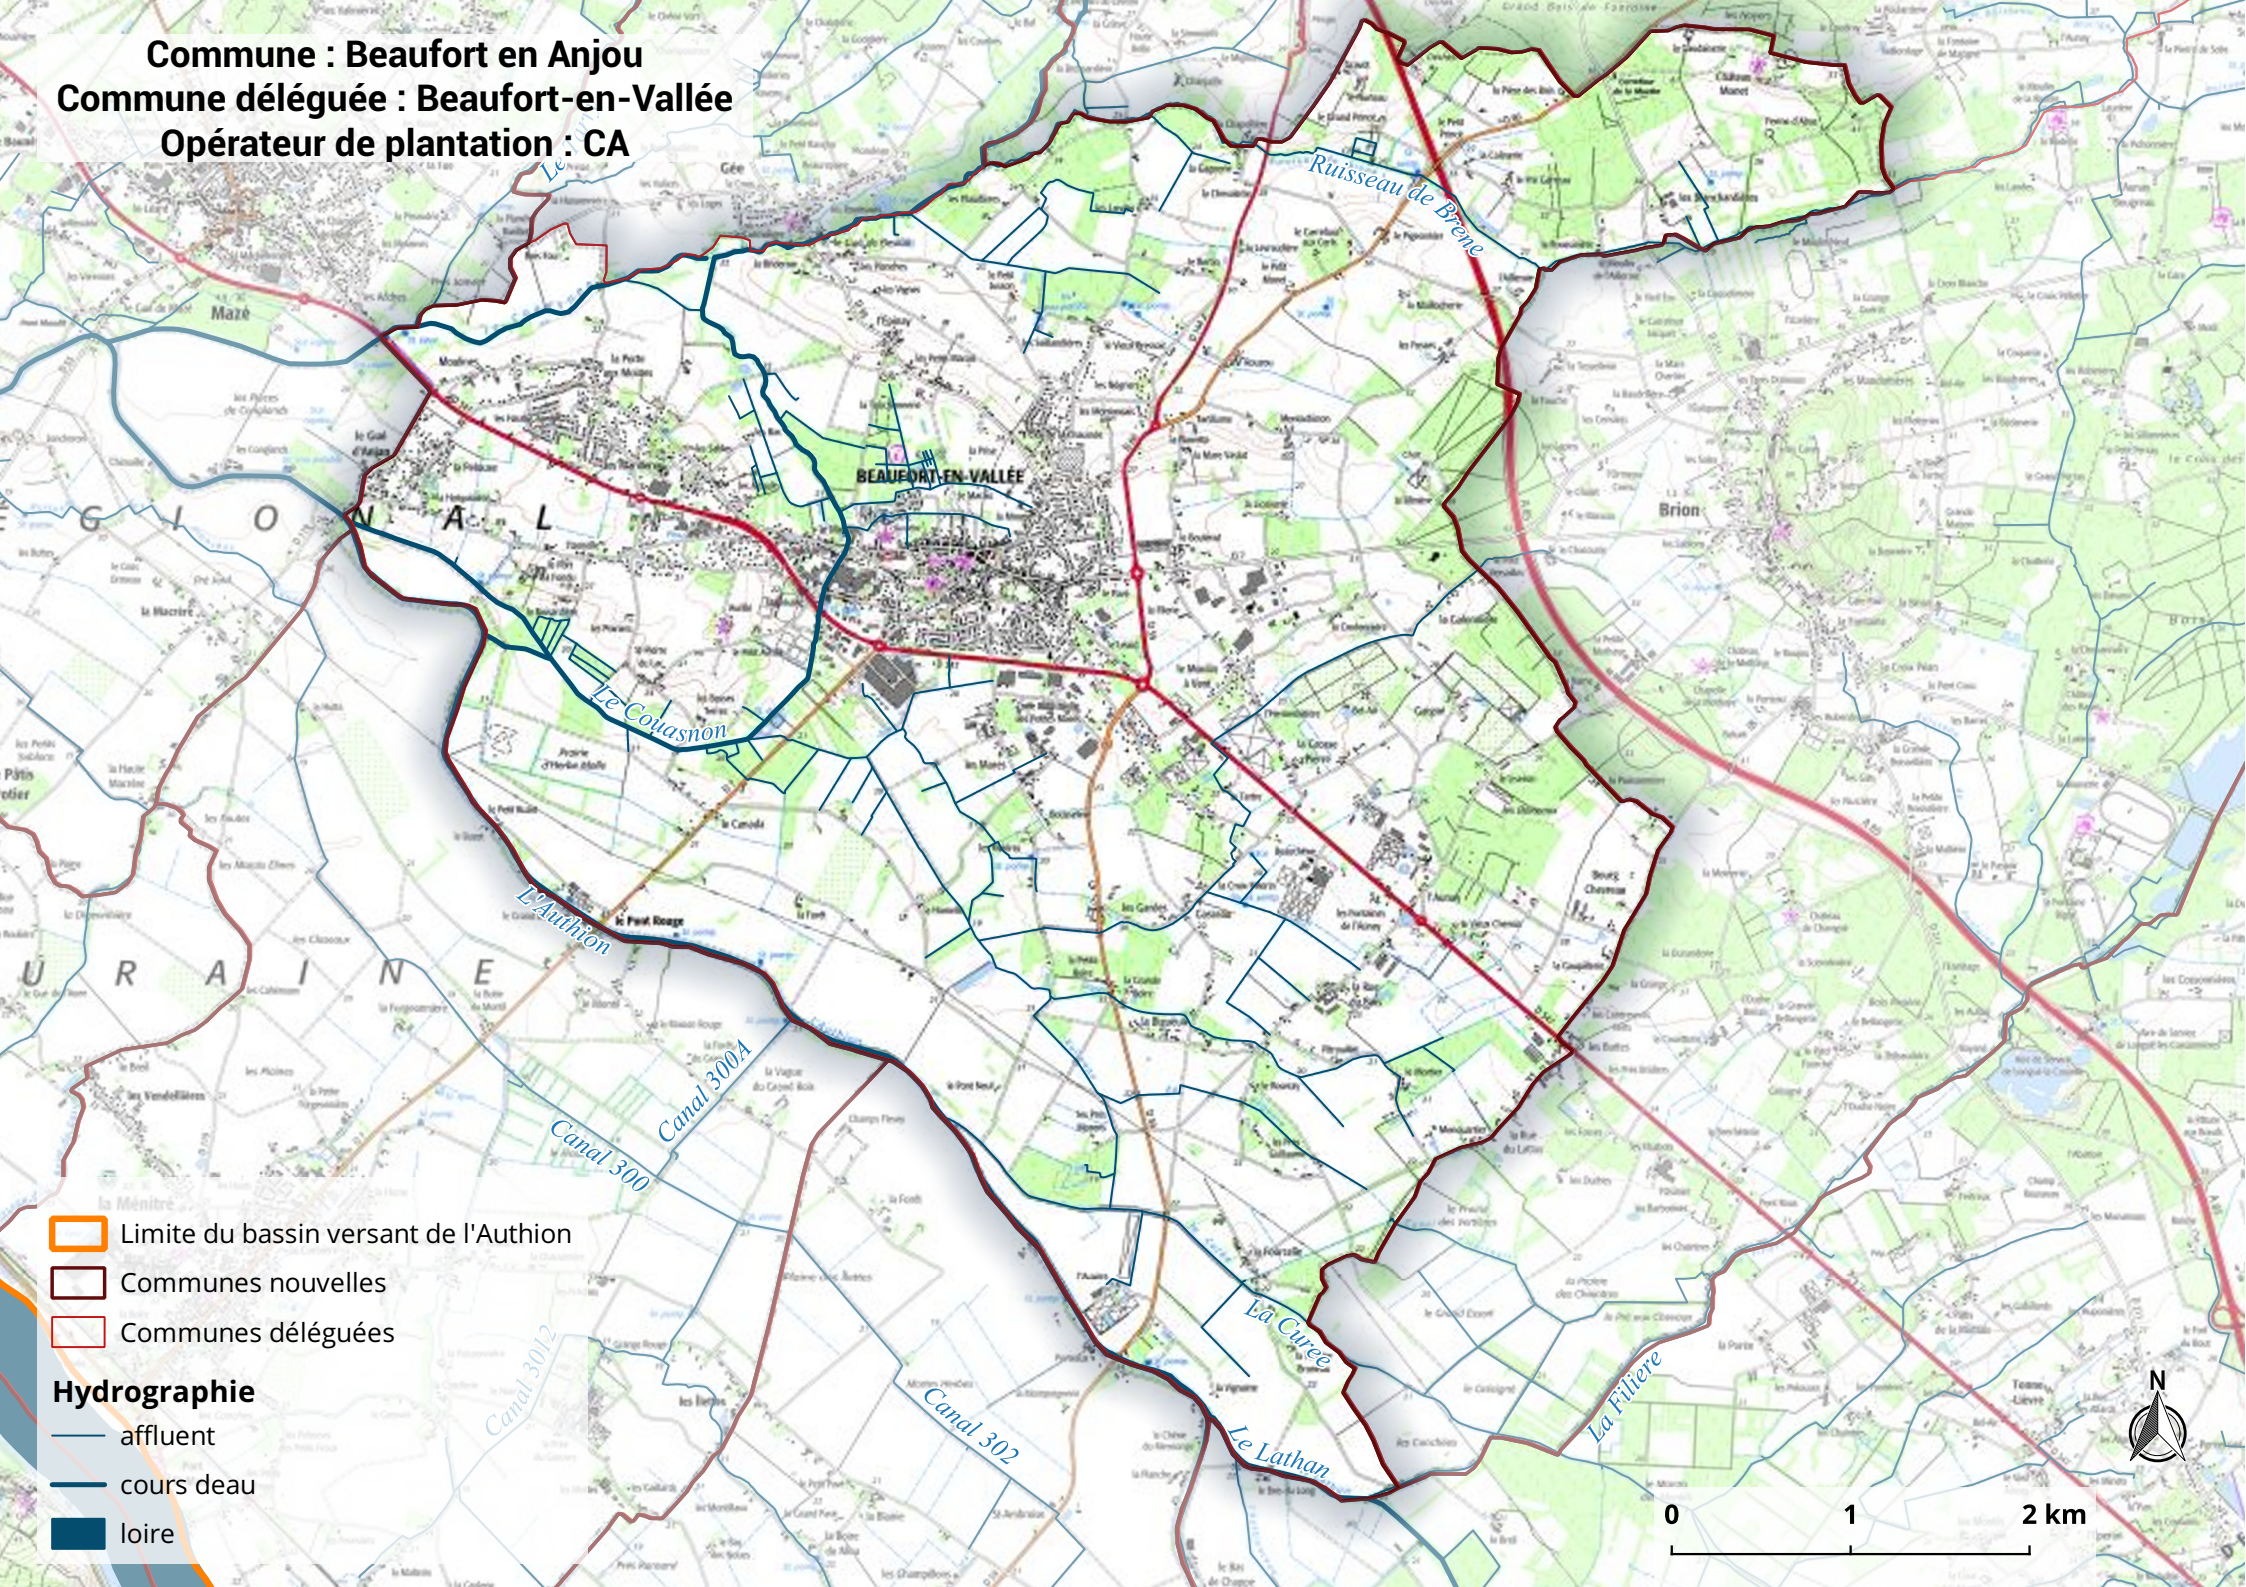

**Commune : Beaufort en Anjou**  
**Commune déléguée : Beaufort-en-Vallée**  
**Opérateur de plantation : CA**

 Limite du bassin versant de l'Authion

 Communes nouvelles

 Communes déléguées

**Hydrographie**

 affluent

 cours deau

 Loire