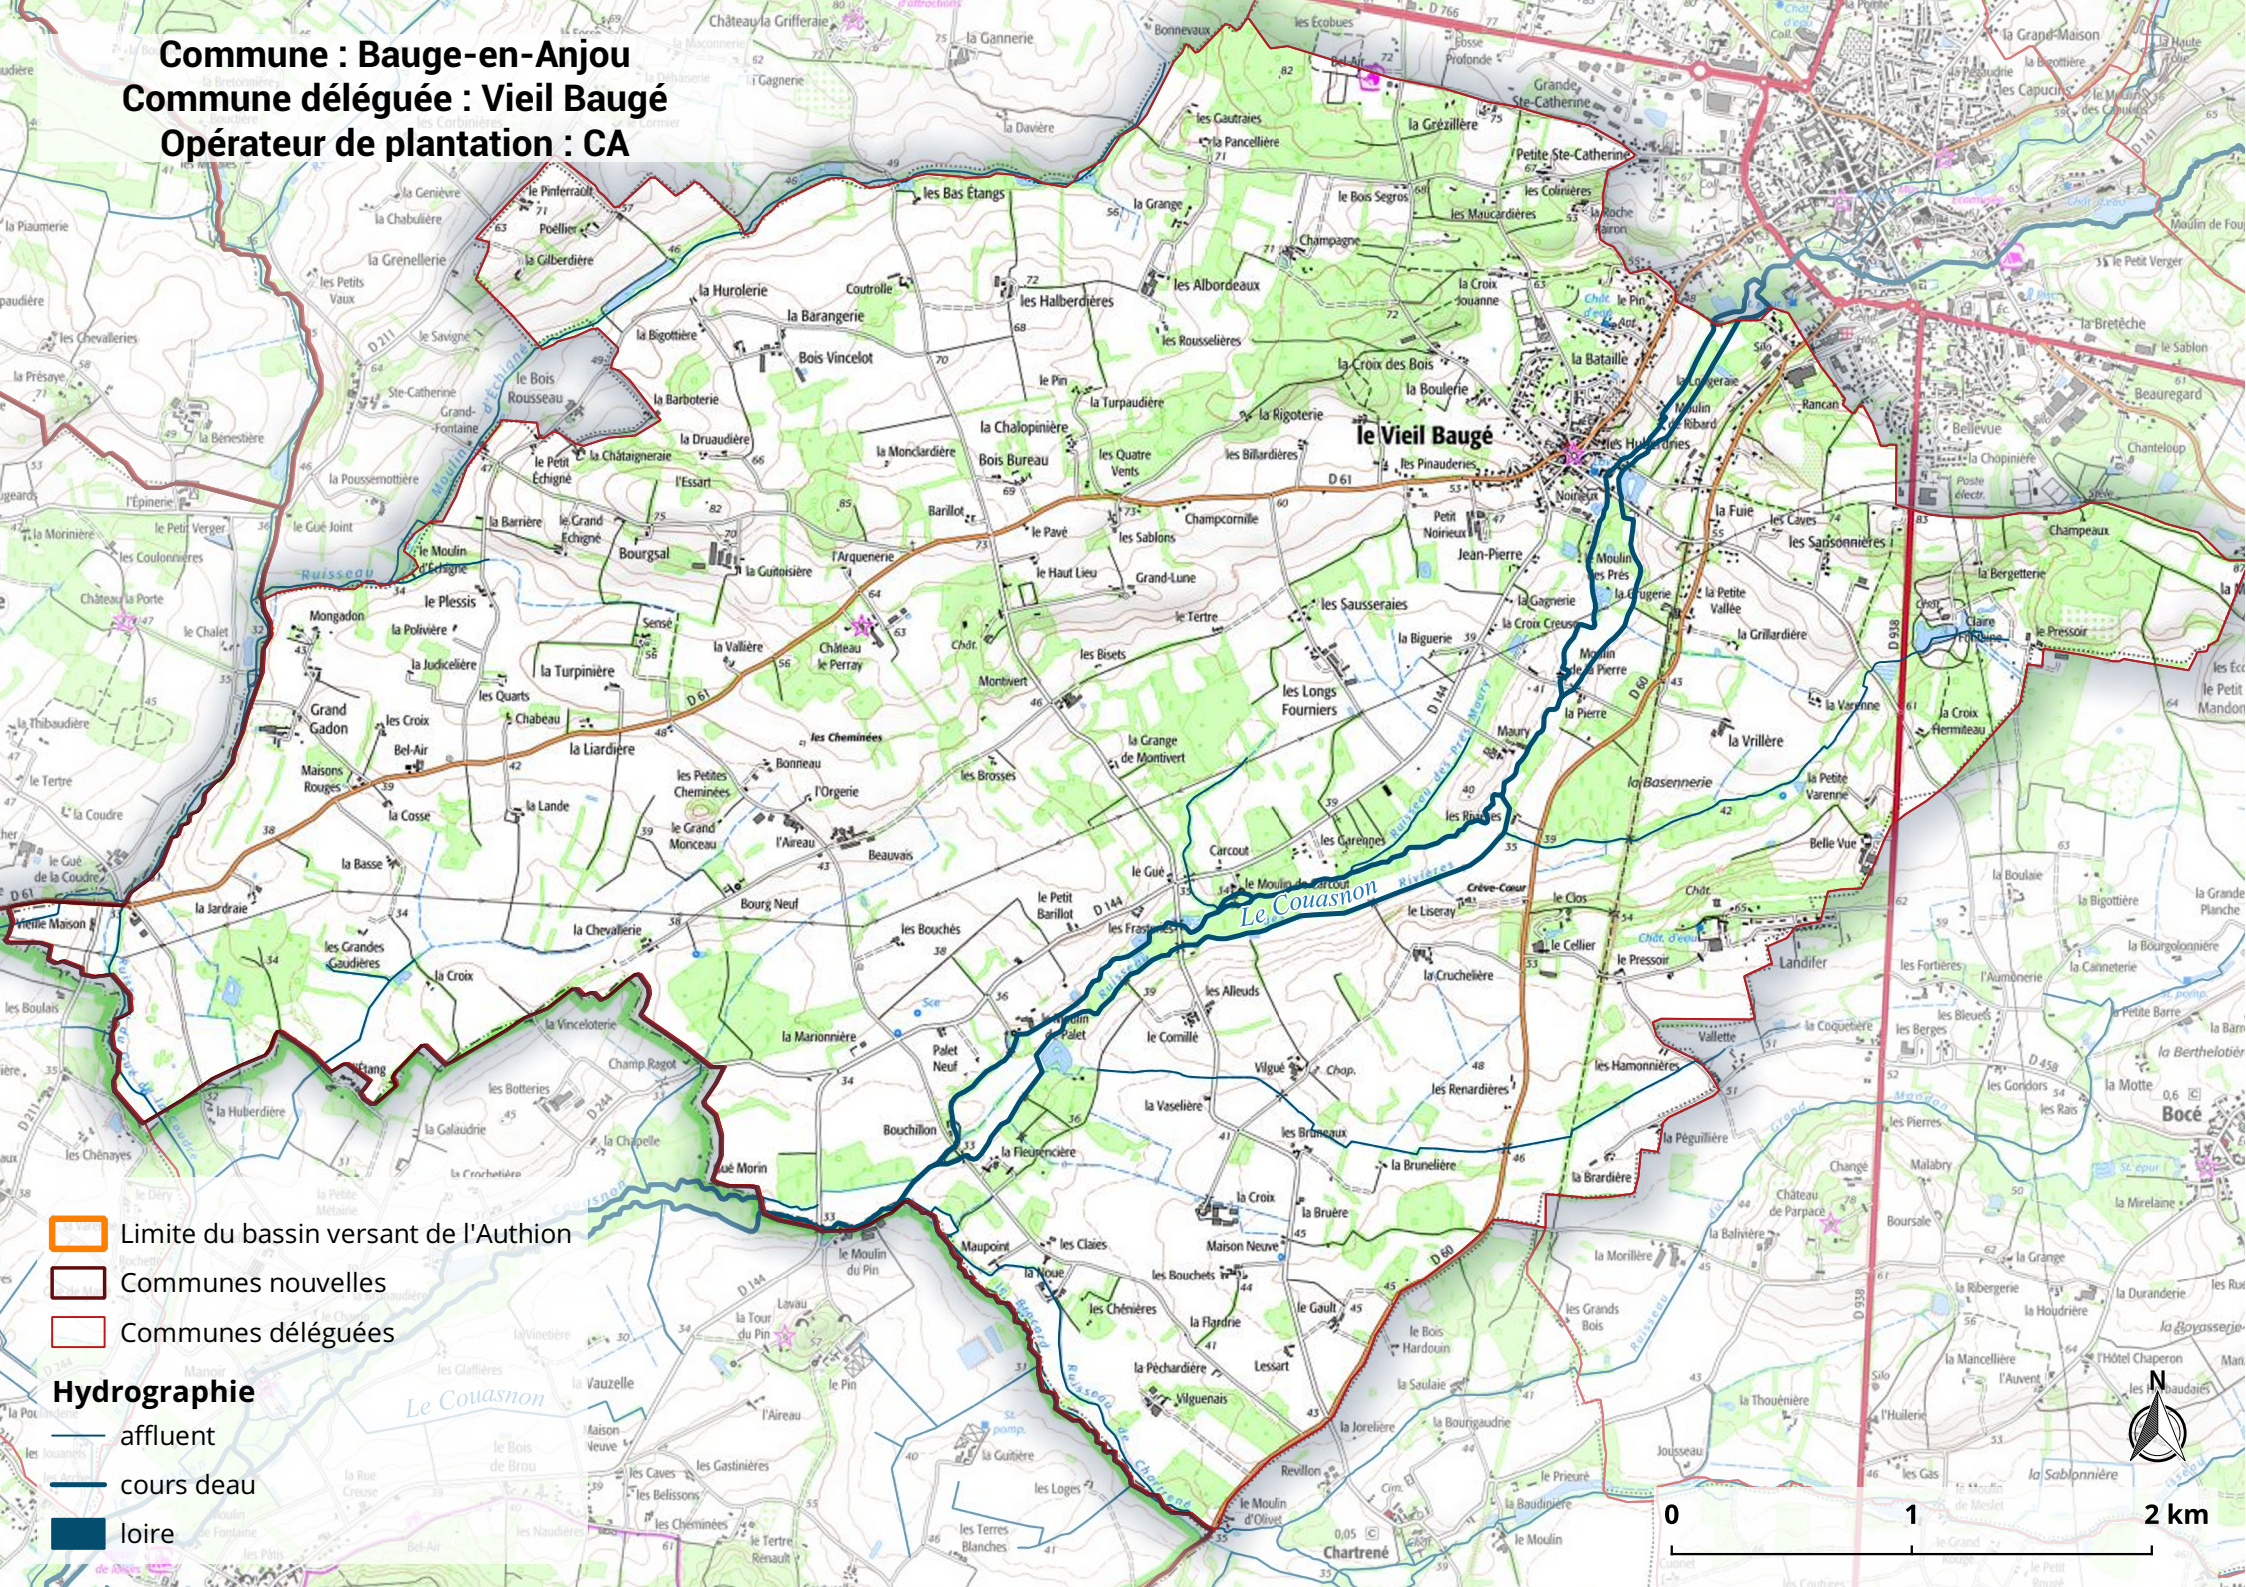

**Commune : Baugé-en-Anjou**  
**Commune déléguée : Vieil Baugé**  
**Opérateur de plantation : CA**

-  Limite du bassin versant de l'Authion
-  Communes nouvelles
-  Communes déléguées

**Hydrographie**

-  affluent
-  cours deau
-  Loire