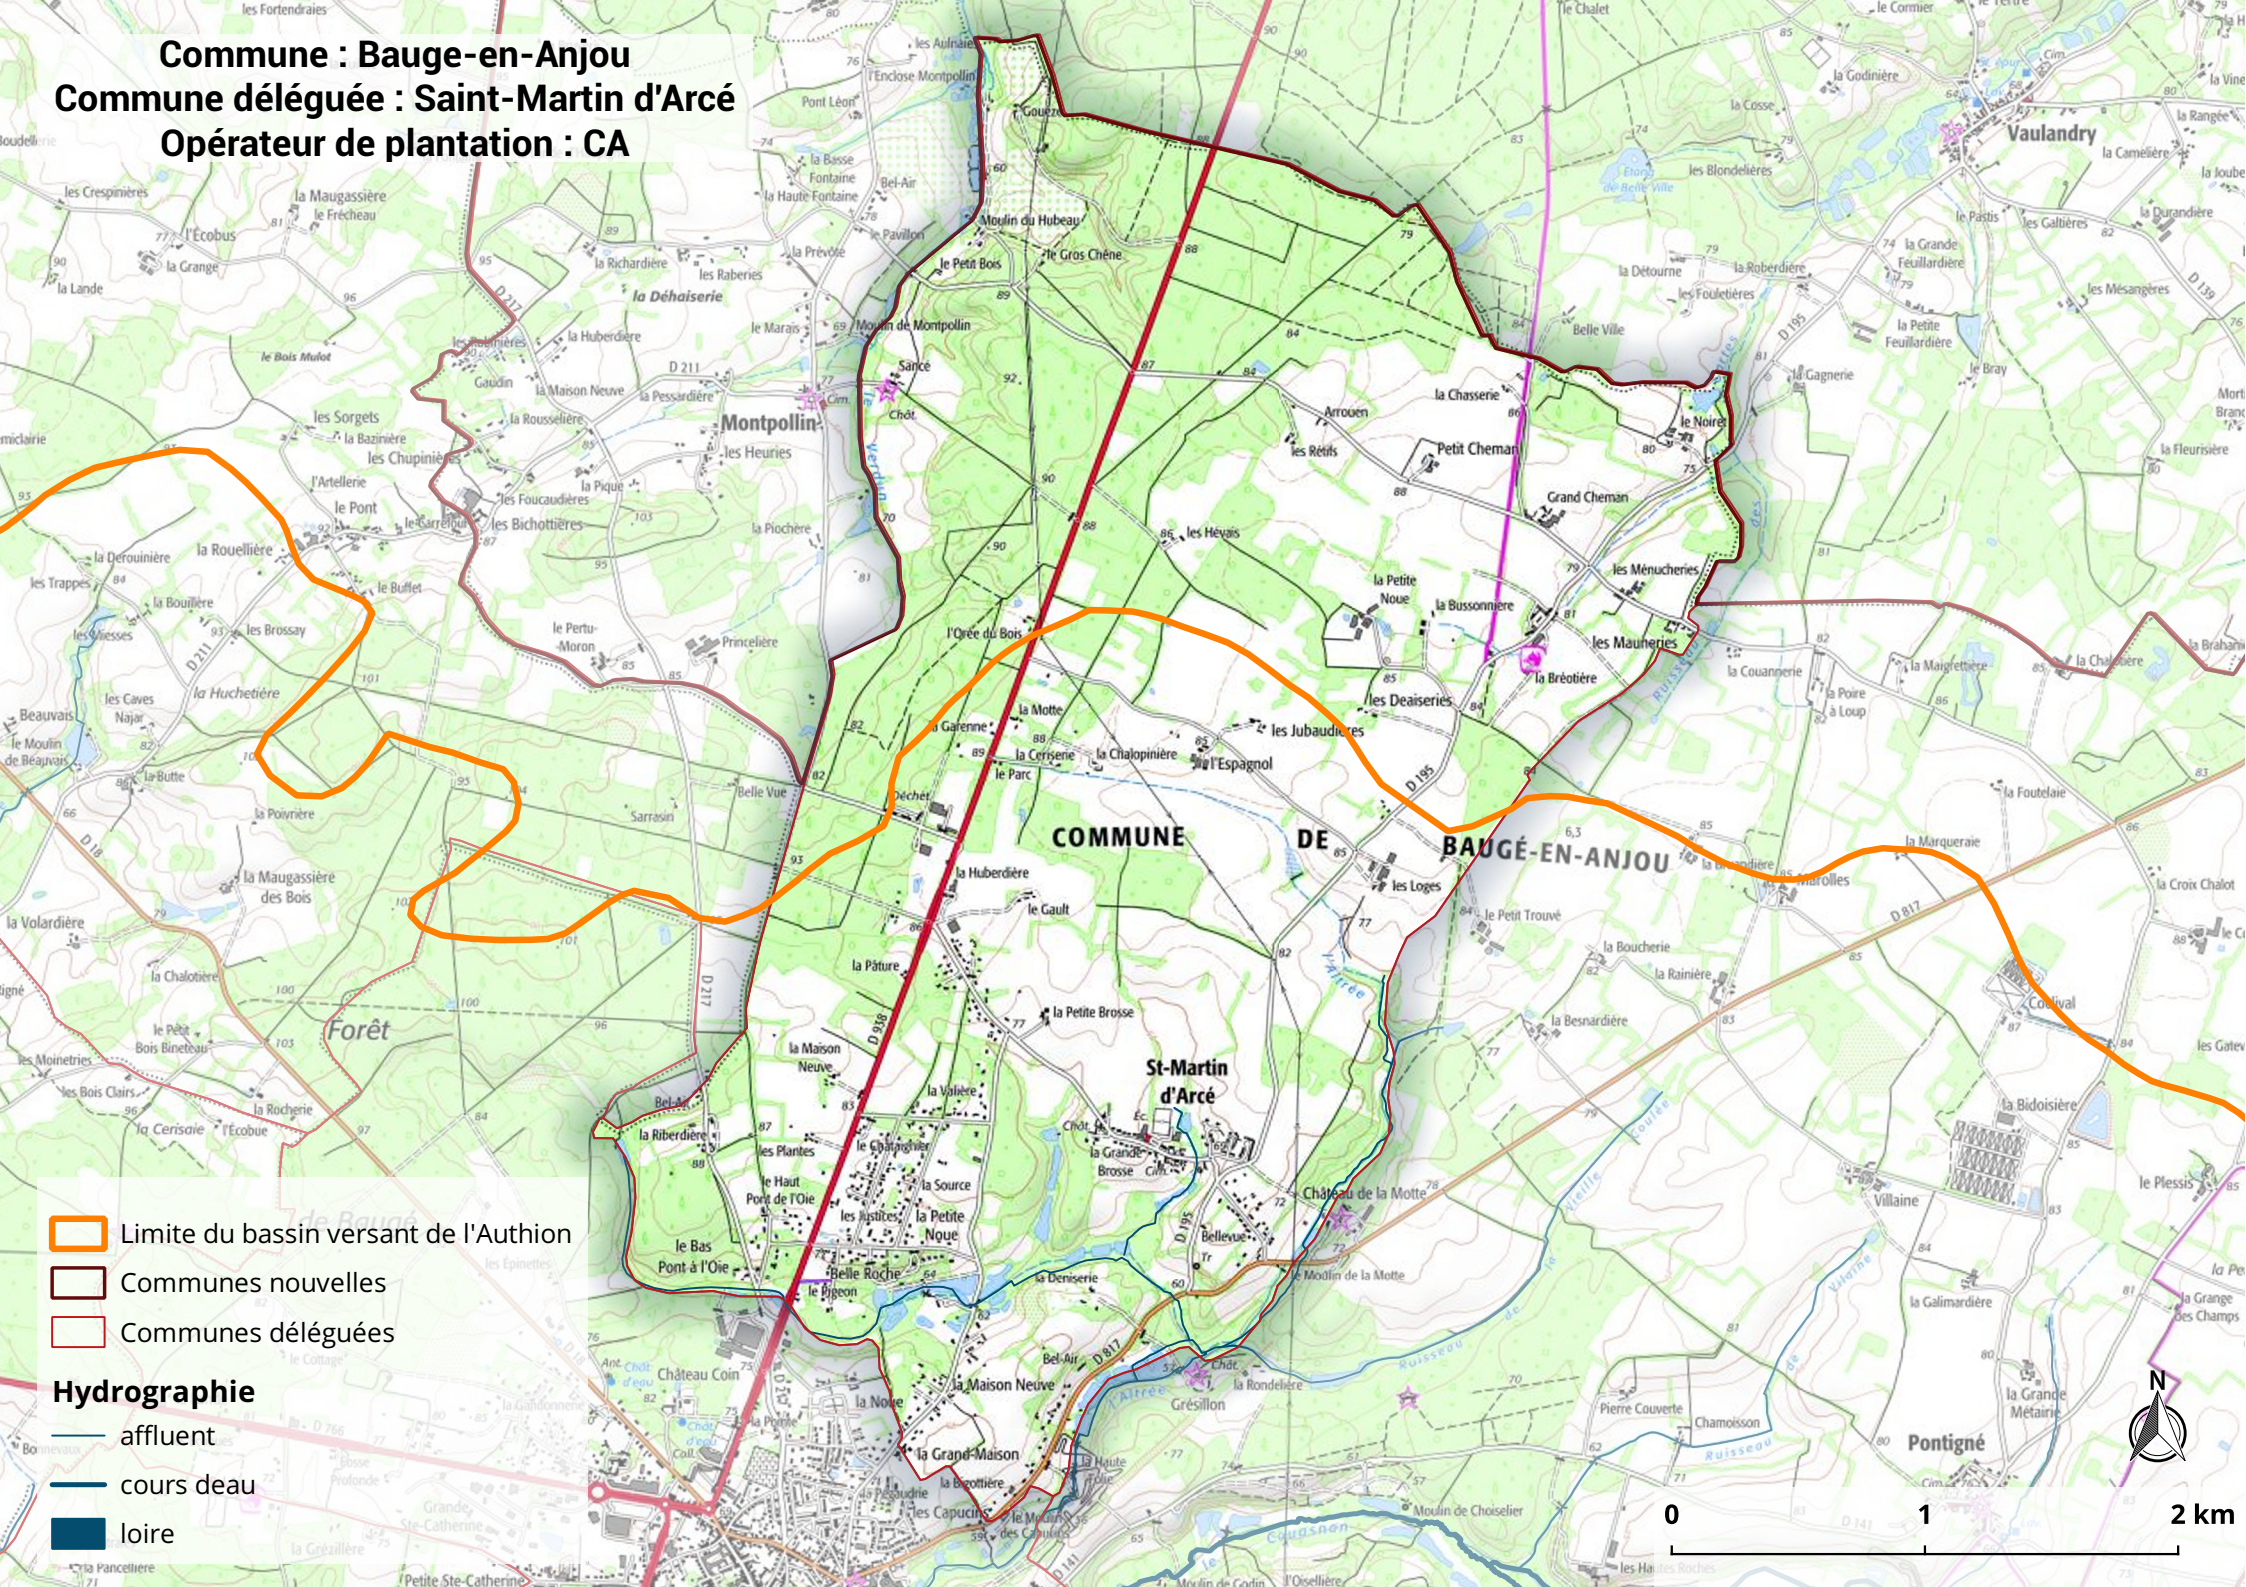

Commune : Baugé-en-Anjou
Commune déléguée : Saint-Martin d'Arcé
Opérateur de plantation : CA

-  Limite du bassin versant de l'Authion
-  Communes nouvelles
-  Communes déléguées

Hydrographie

-  affluent
-  cours deau
-  Loire