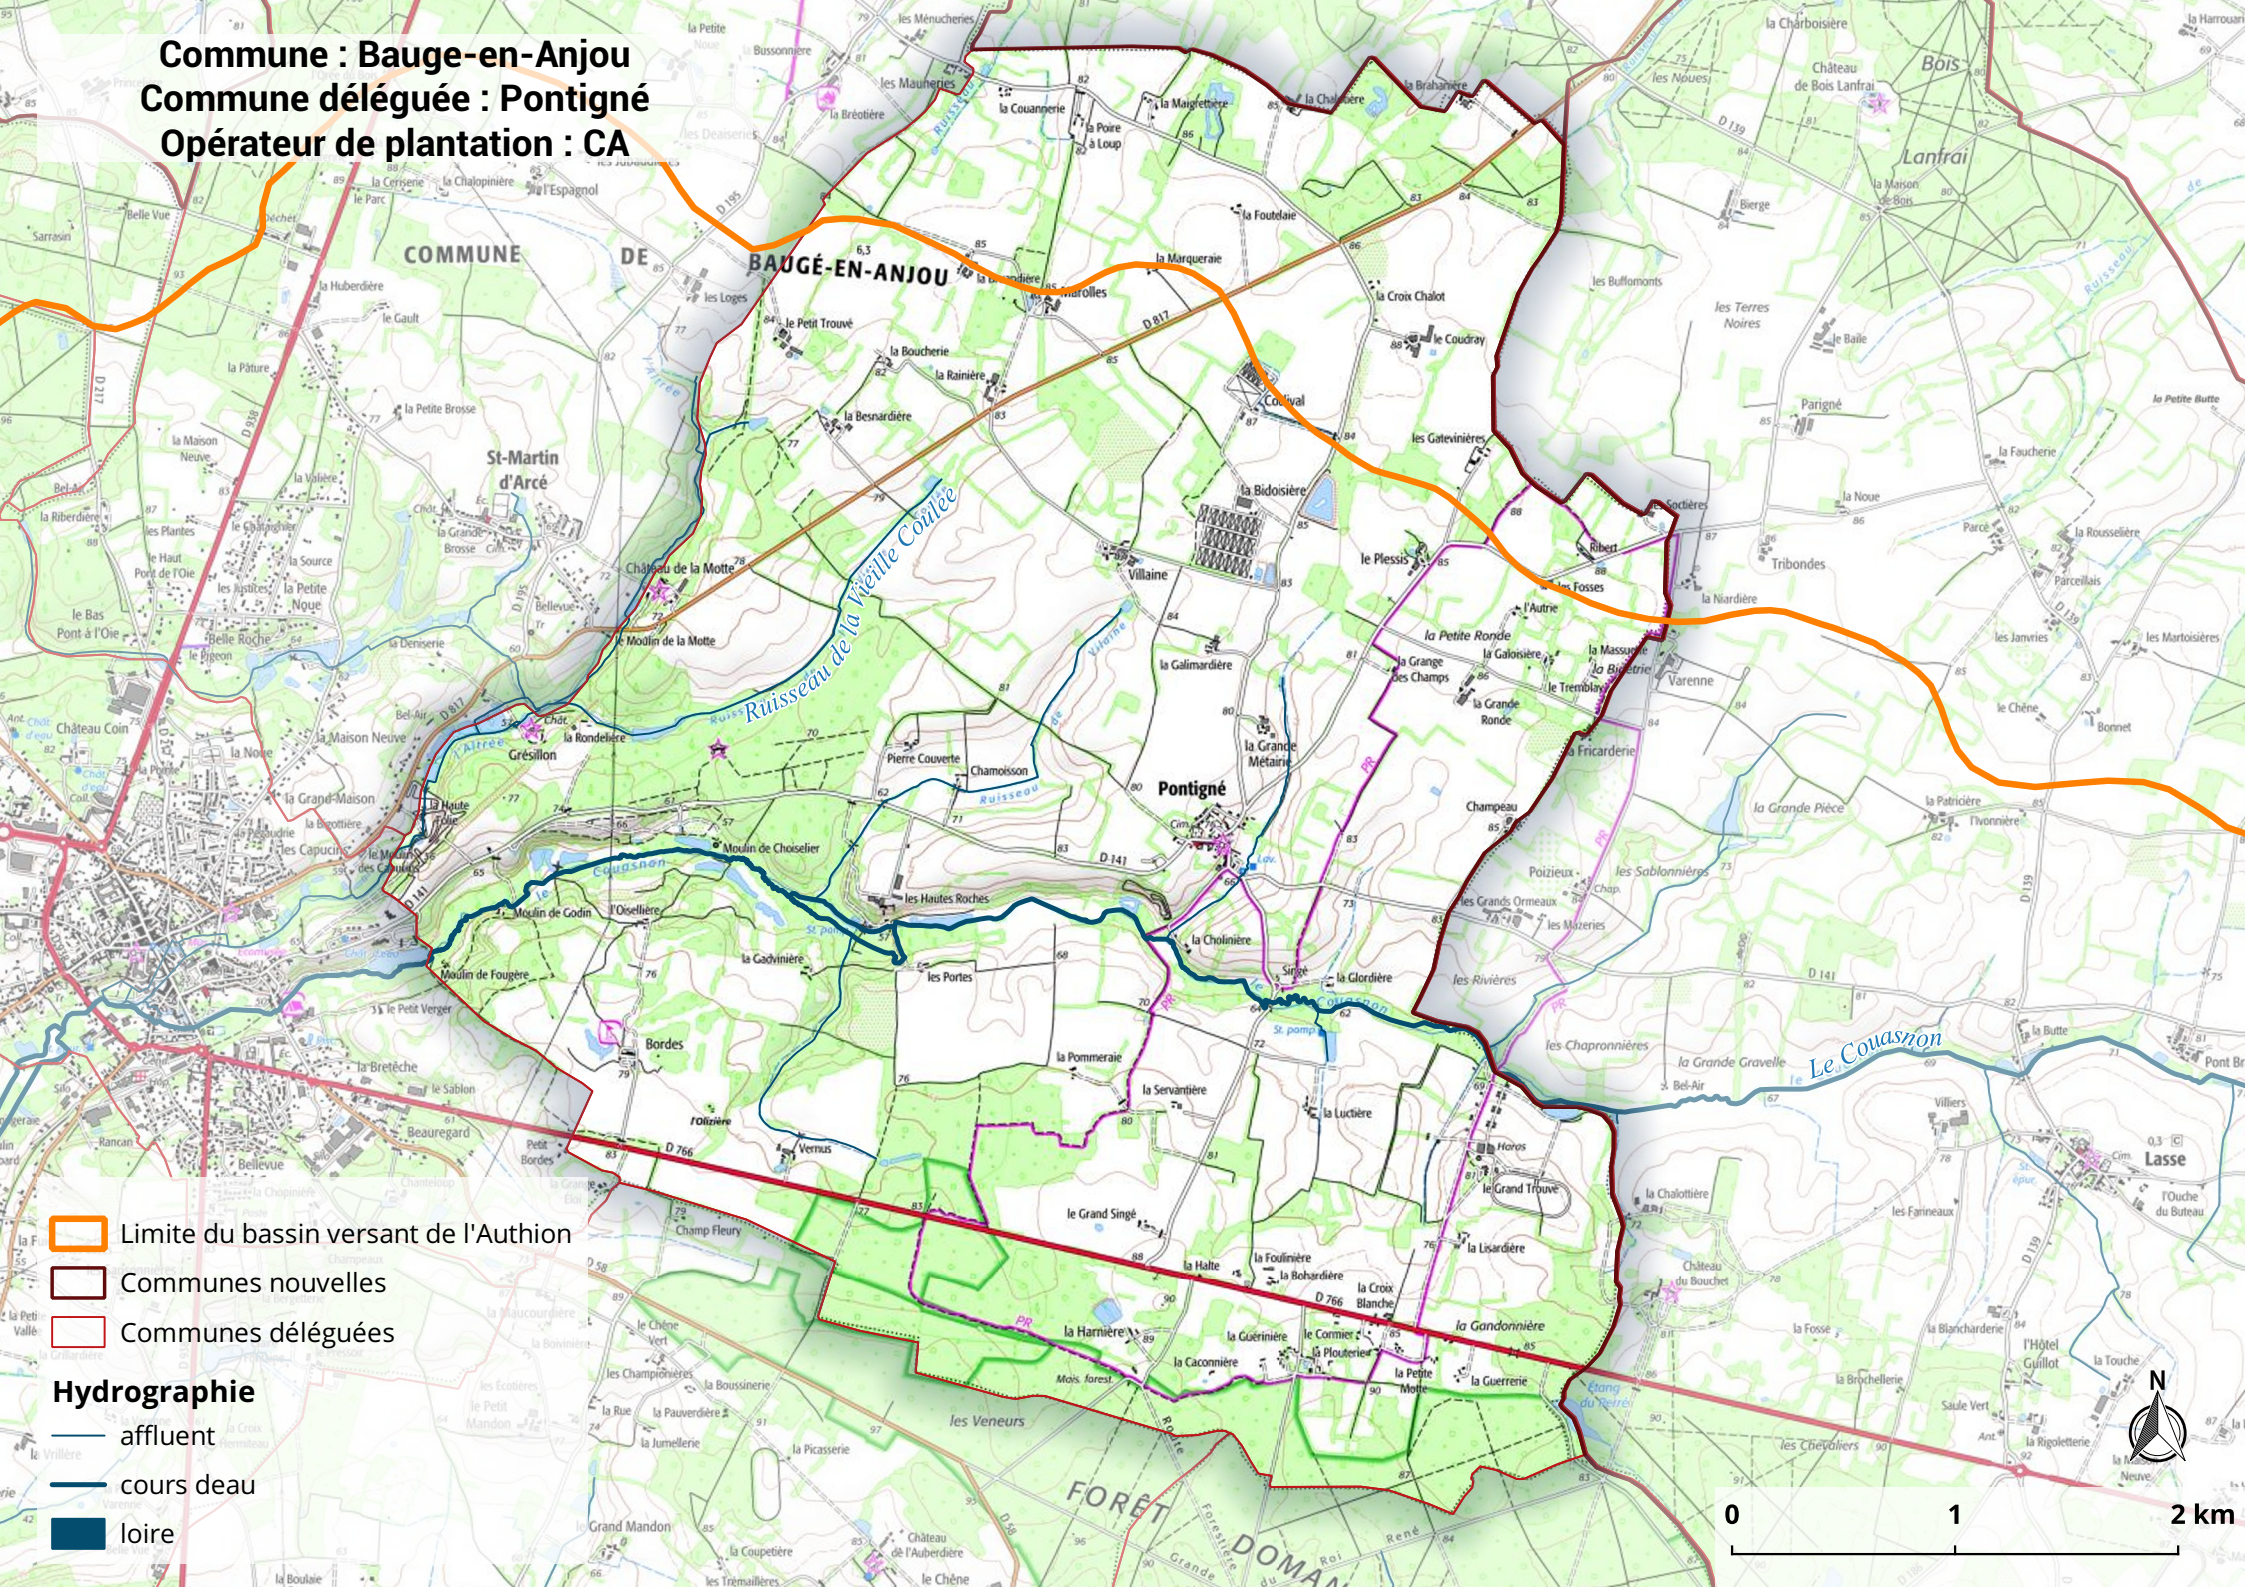

**Commune : Baugé-en-Anjou**  
**Commune déléguée : Pontigné**  
**Opérateur de plantation : CA**

-  Limite du bassin versant de l'Authion
-  Communes nouvelles
-  Communes déléguées

**Hydrographie**

-  affluent
-  cours deau
-  loire