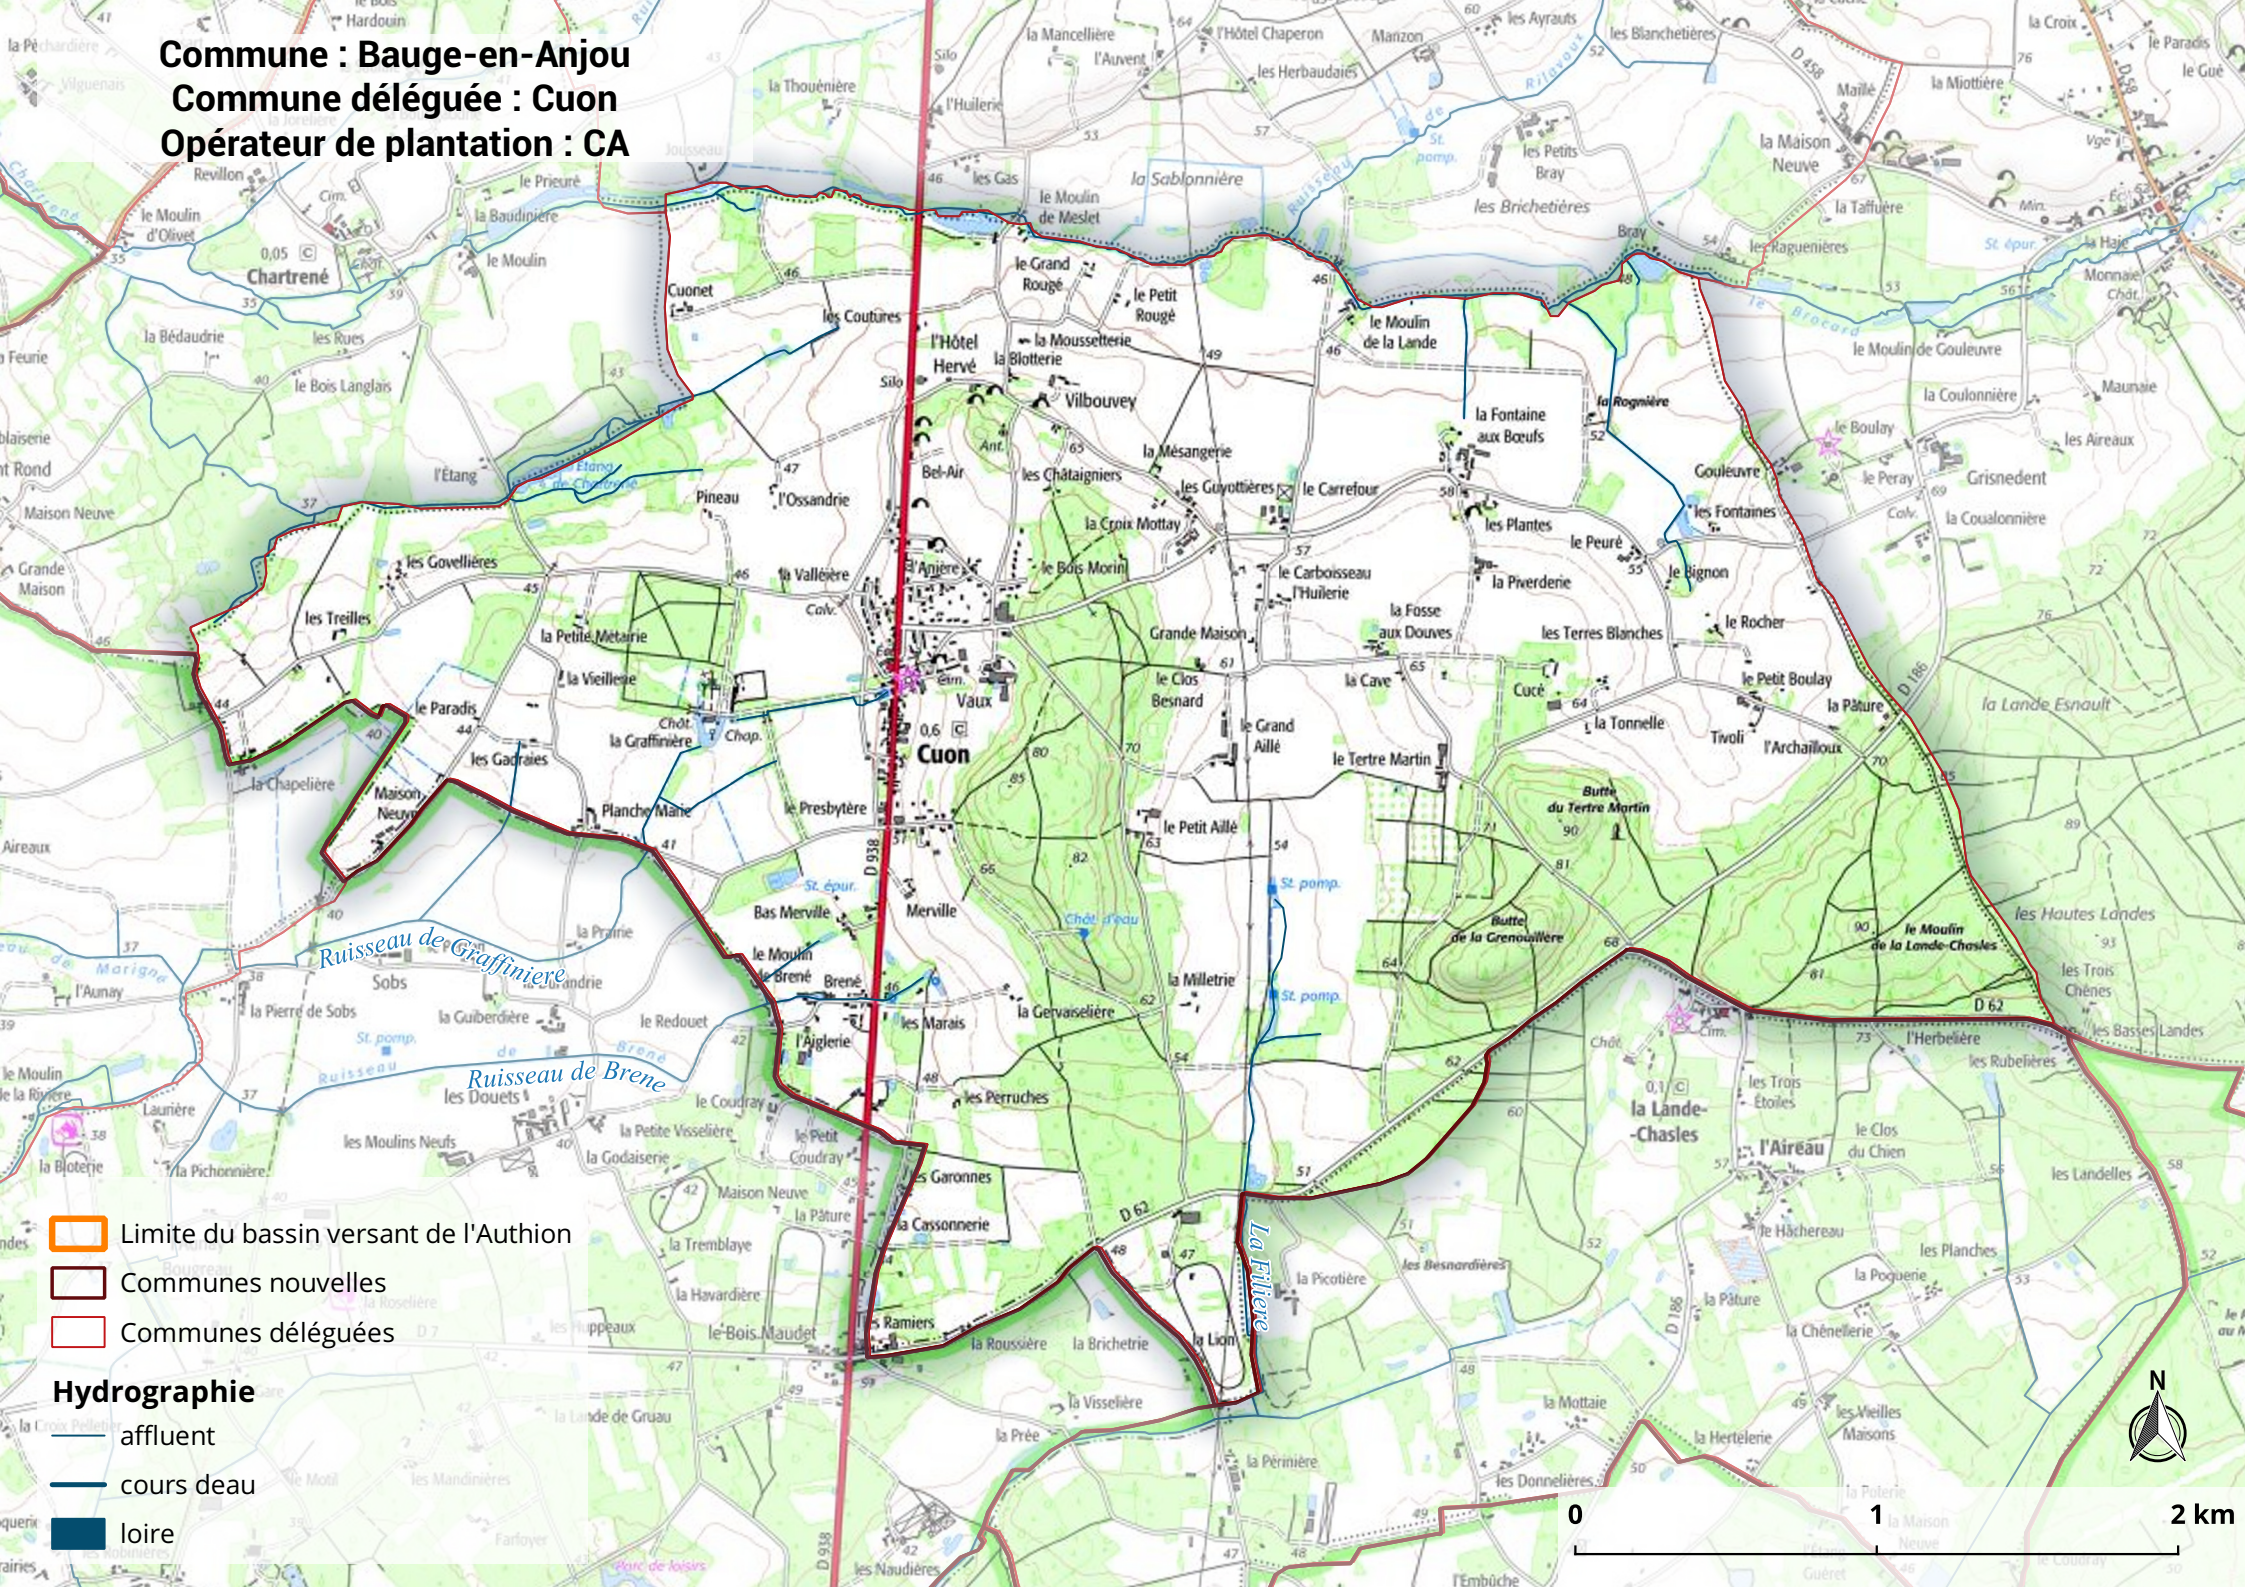

Commune : Baugé-en-Anjou
Commune déléguée : Cuon
Opérateur de plantation : CA

-  Limite du bassin versant de l'Authion
-  Communes nouvelles
-  Communes déléguées

Hydrographie

-  affluent
-  cours deau
-  loire