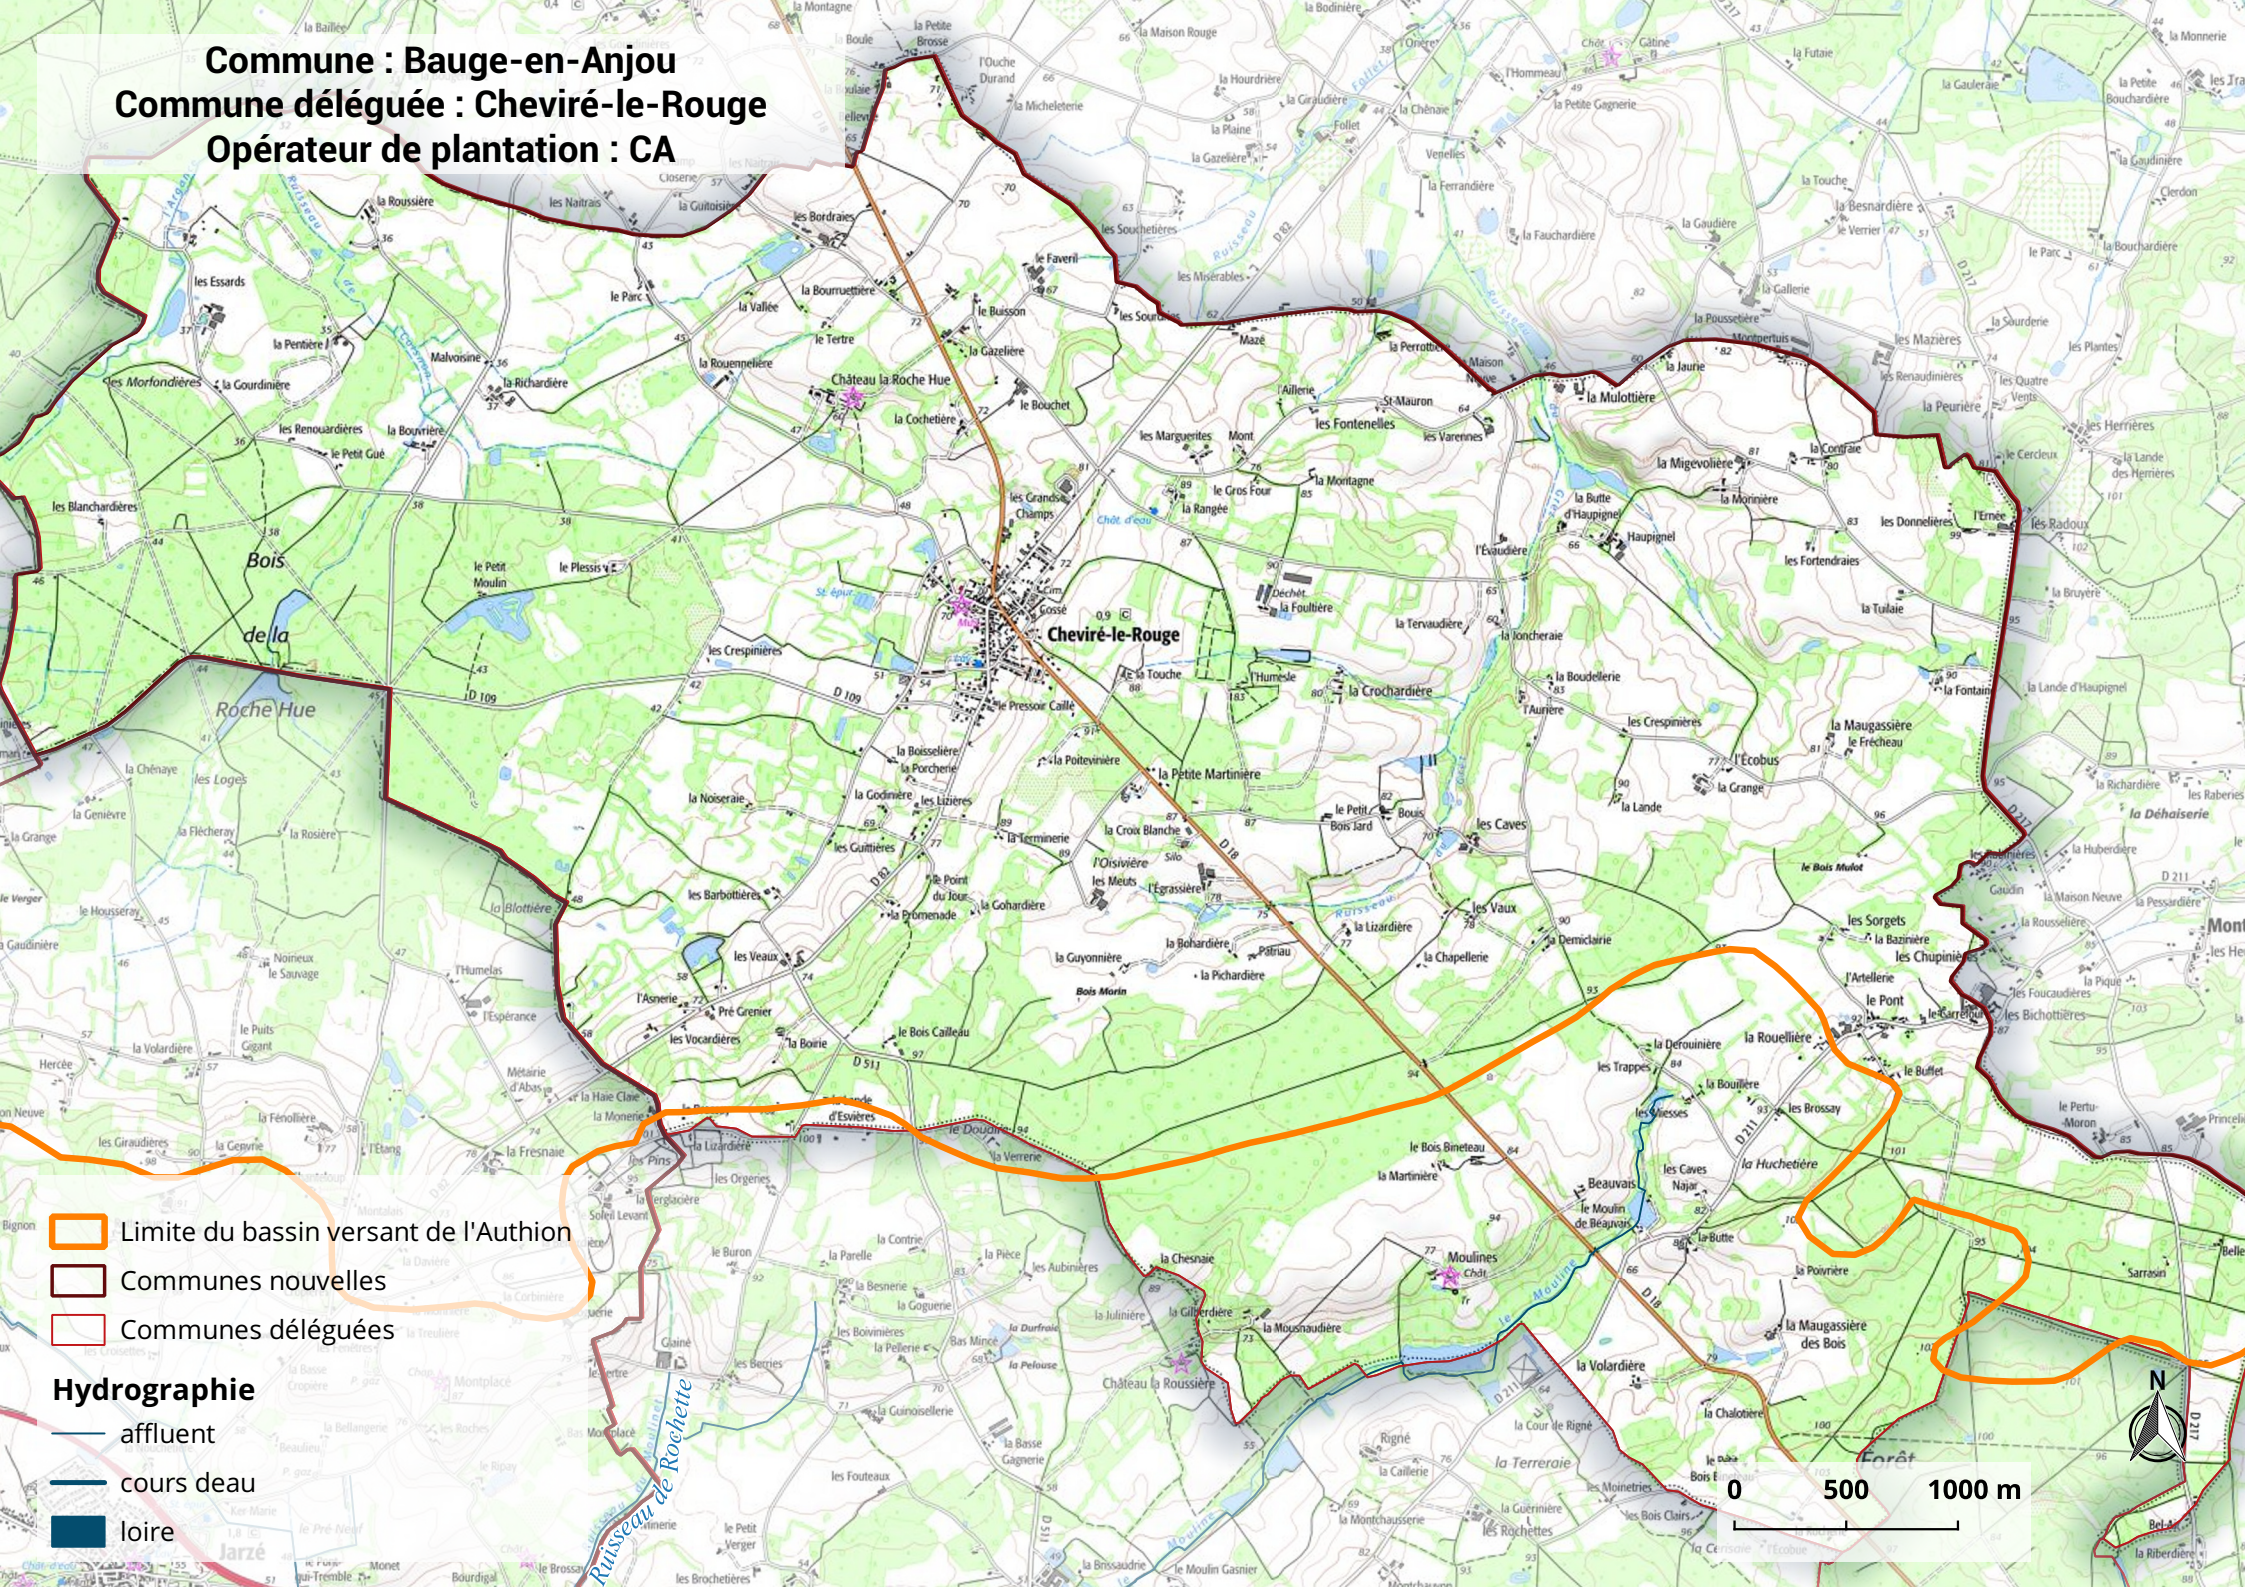

Commune : Bauge-en-Anjou
Commune déléguée : Cheviré-le-Rouge
Opérateur de plantation : CA

- Limite du bassin versant de l'Authion
- Communes nouvelles
- Communes déléguées

- Hydrographie**
- affluent
 - cours deau
 - loire