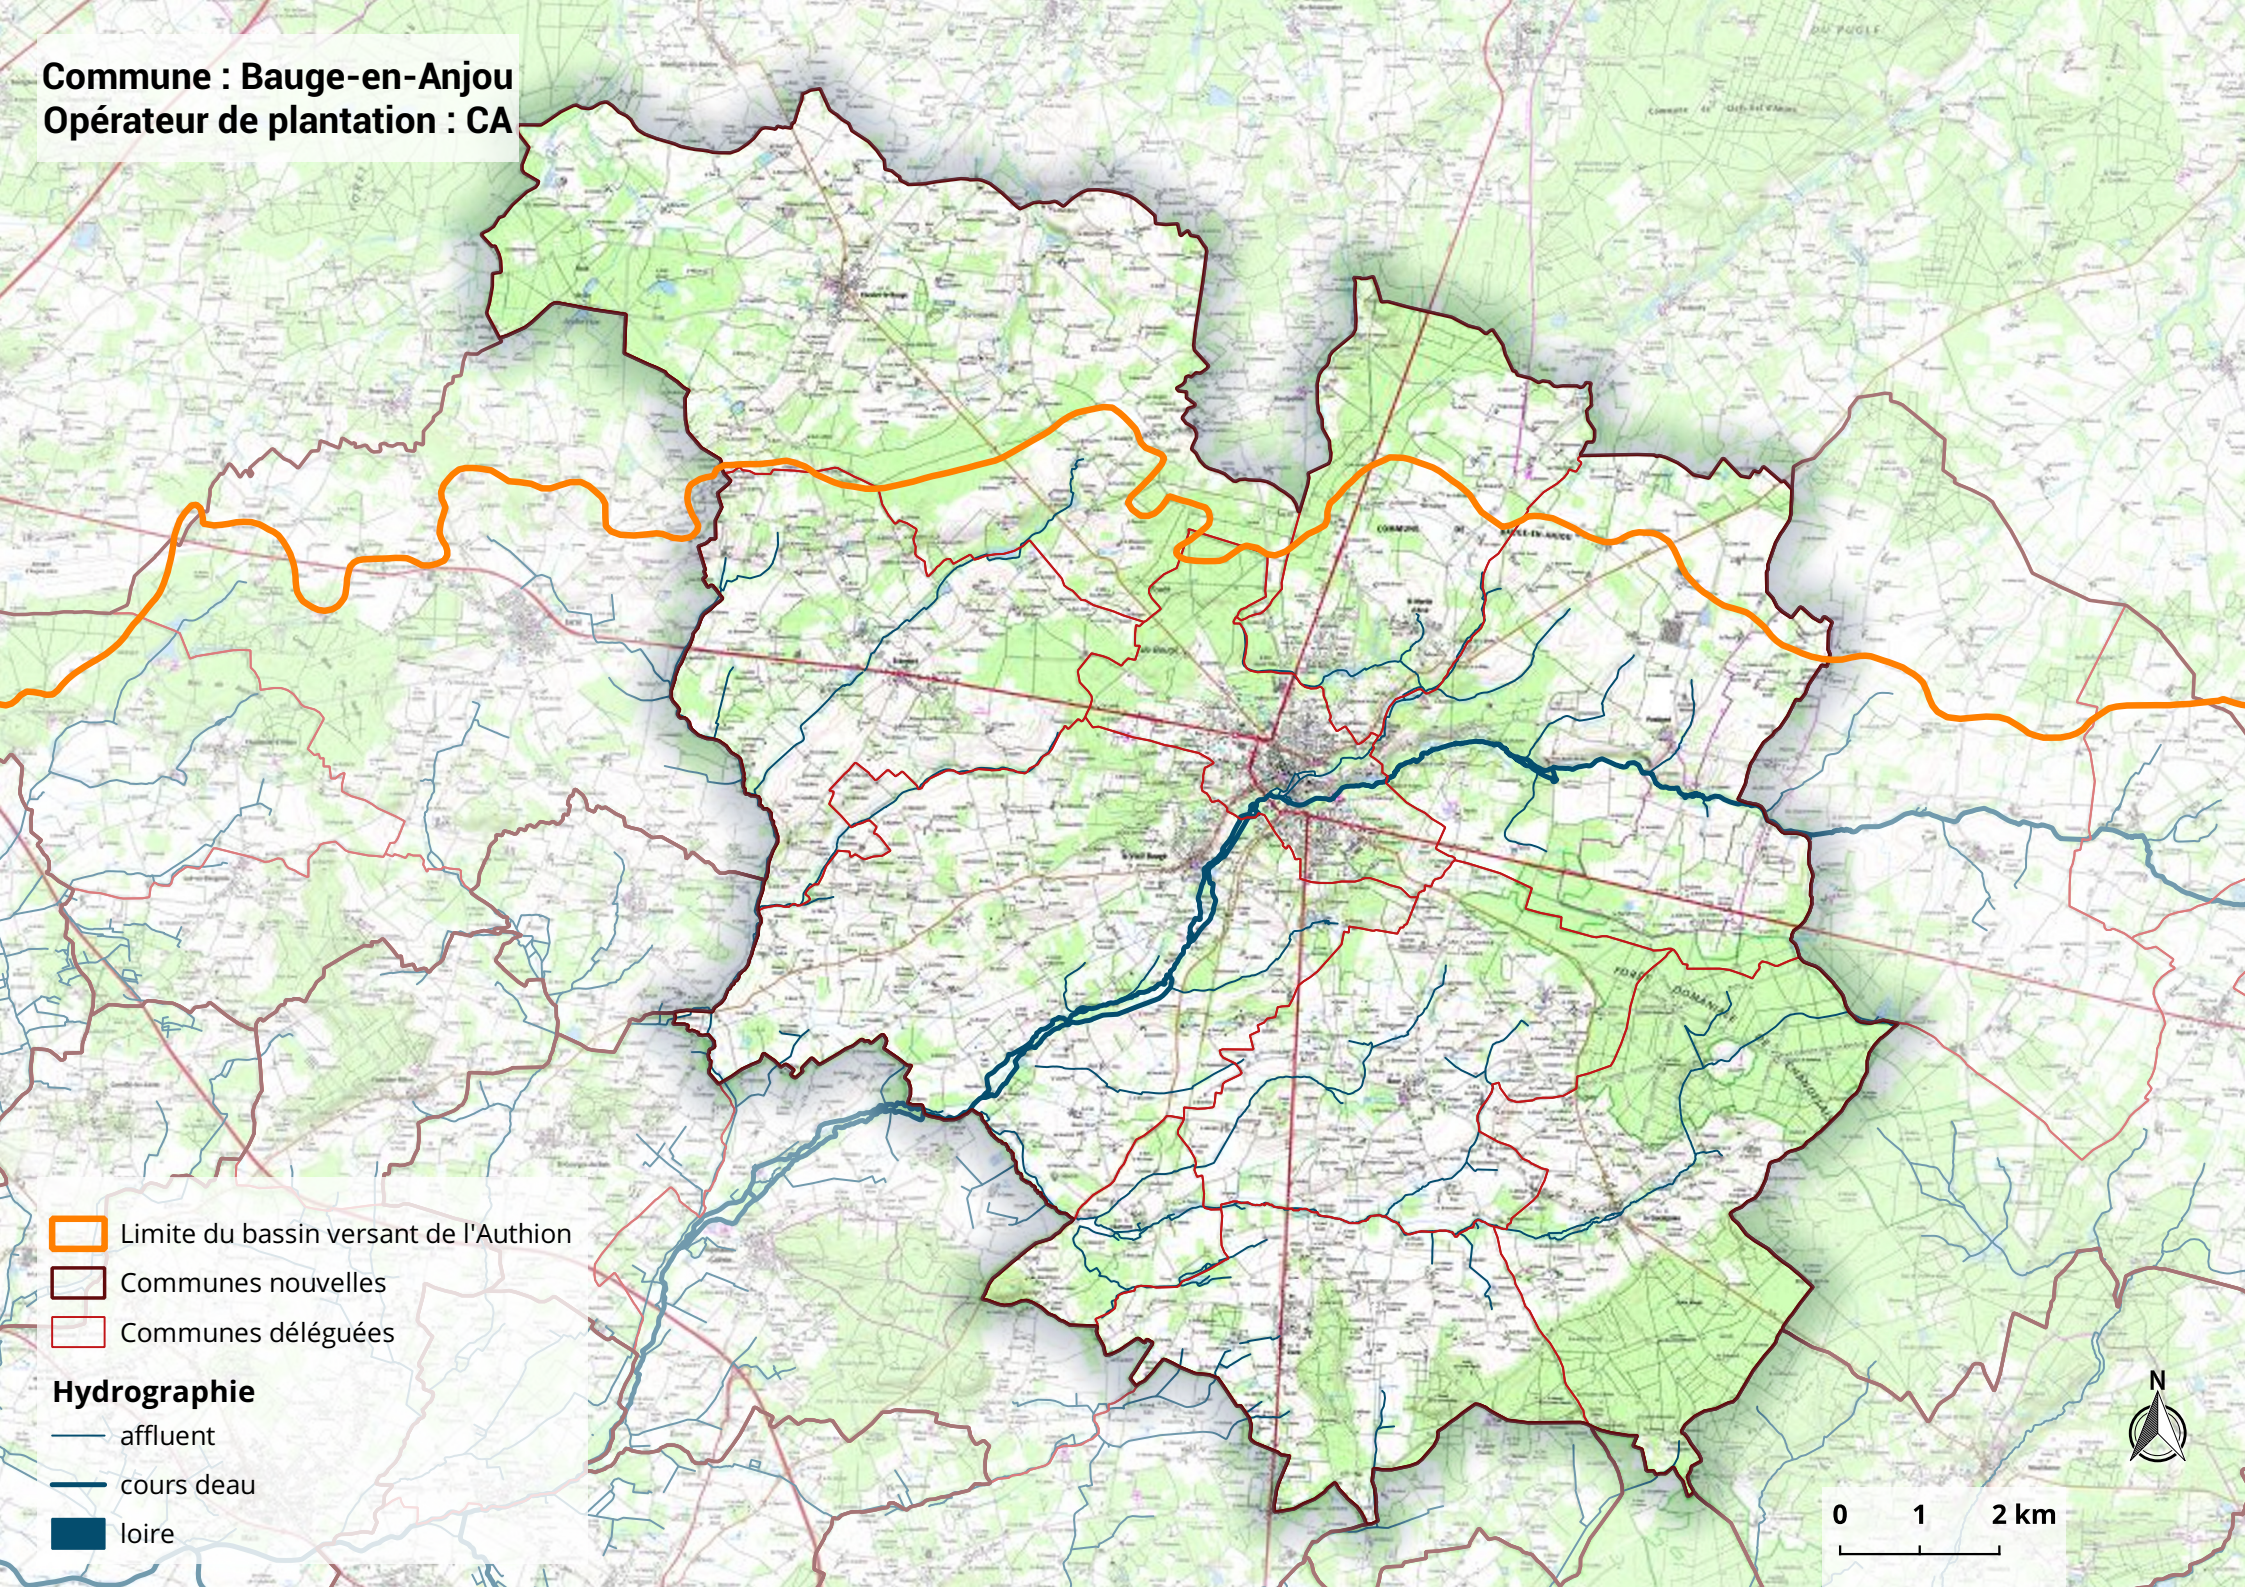

Commune : Bauge-en-Anjou
Opérateur de plantation : CA

- ▭ Limite du bassin versant de l'Authion
- ▭ Communes nouvelles
- ▭ Communes déléguées

Hydrographie

- affluent
- cours deau
- loire